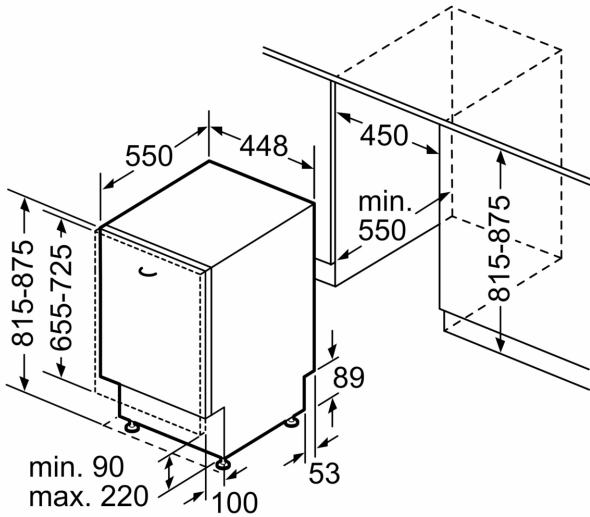

**Serie 2, Vollintegrierter
Geschirrspüler, 45 cm
SPV2IKX10E**

Maße in mm