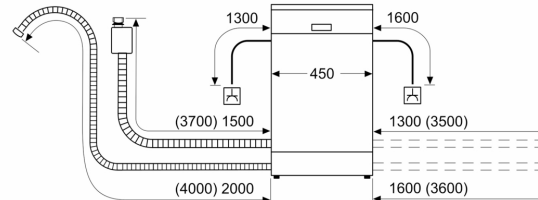

Energieeffizienzklasse: F
 Energieverbrauch des Eco 50°C Programm pro 100 Betriebszyklen: 78 kWh
 Anzahl Maßgedecke: 9
 Wasserverbrauch in Litern im Eco 50°C Programm pro Betriebszyklus (EU 2017/1369): 9.5 l
 Programmdauer: 3:35 h
 Geräuschwert: 48 dB(A) re 1pW
 Geräusch-Effizienzklasse: C
 Bauform: Einbau
 Höhe der Arbeitsplatte: 0 mm
 Abmessungen des Gerätes (H x B x T): 815 x 448 x 550 mm
 Nischenmaße für Installation (H x B x T): 815-875 x 450 x 550 mm
 Tiefe bei geöffneter Tür (90°): 1150 mm
 Höhenverstellbare Füße: Ja - alle von vorne
 Höhenverstellung max.: 60 mm
 Verstellbarer Sockel: Horizontal und Vertikal
 Nettogewicht: 26.4 kg
 Bruttogewicht: 28.3 kg
 Anschlusswert: 2400 W
 Absicherung: 10 A
 Spannung: 220-240 V
 Frequenz: 50; 60 Hz
 Reparaturindex: 8.6
 Länge Anschlusskabel: 175.0 cm
 Steckerart: Schuko-/Gardy mit Erdung
 Länge Zulaufschlauch: 165 cm
 Länge Ablaufschlauch: 205 cm
 EAN-Nummer: 4242005183821
 Gerätetyp: Vollintegriert

Maße

- Gerätemaße (H x B x T): 81.5 cm x 44.8 cm x 55.0 cm

¹ auf einer Energieeffizienzklassen-Skala von A bis G

²Energieverbrauch kWh/100 Betriebszyklen (im Programm Eco 50 °C)

³ Wasserverbrauch in Liter pro Betriebszyklus (im Programm Eco 50 °C)

⁴ Programmdauer im Programm Eco 50 °C

* Garantiebedingungen finden Sie unter <https://www.bosch-home.com/de/>

**Serie 2, Vollintegrierter
Geschirrspüler, 45 cm
SPV2IKX10E**

Maße in mm

Maße in mm

- ⌚ Steckdose
- () Werte mit Verlängerungssatz