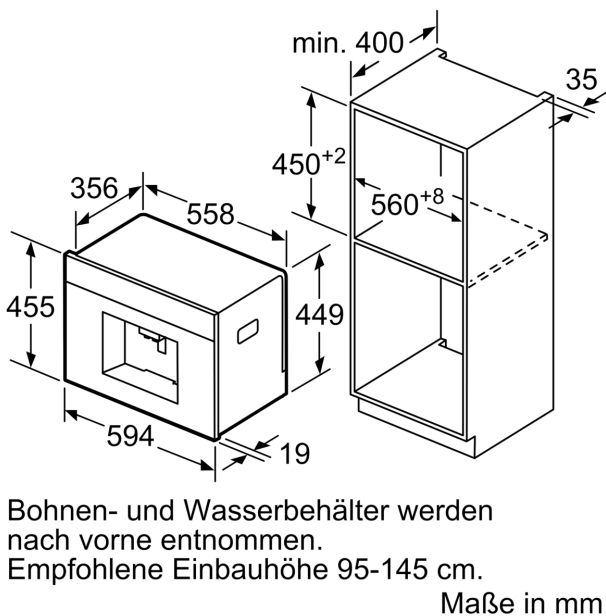

**Serie 8, Einbau-Kaffeefullautomat,
Schwarz, Wassertank
CTL636EB6**