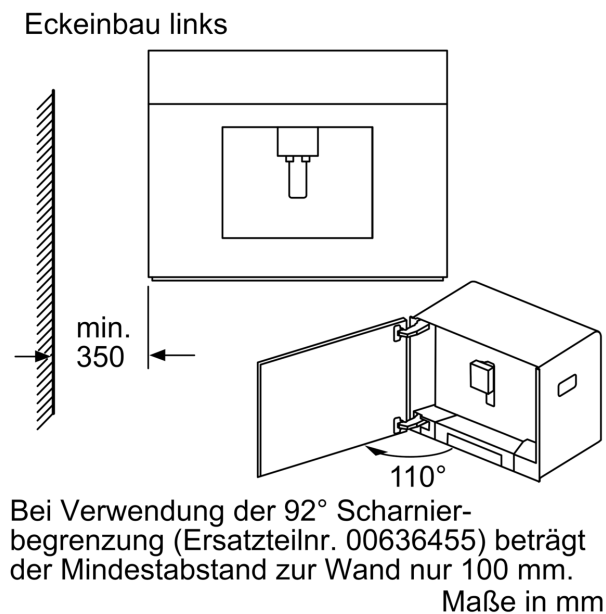

**Serie 8, Einbau-Kaffeefullautomat,
Schwarz, Wassertank
CTL636EB6**