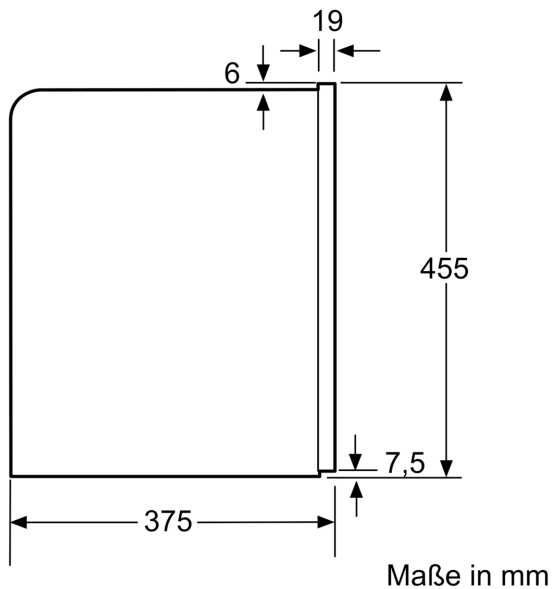

**Serie 8, Einbau-Kaffeefullautomat,
Schwarz, Wassertank
CTL636EB6**