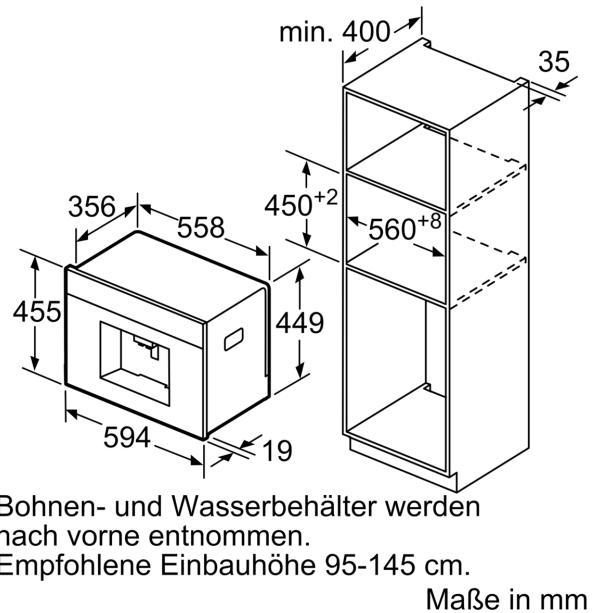

**Serie 8, Einbau-Kaffeefullautomat,
Schwarz, Wassertank
CTL636EB6**