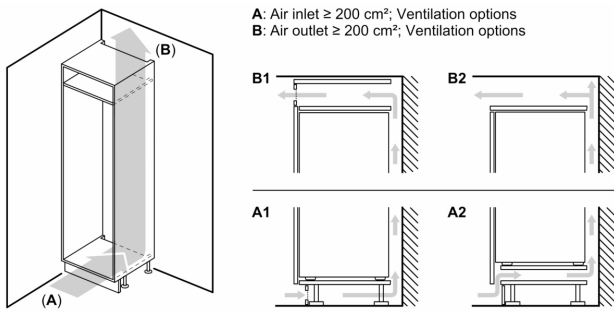

**Serie 8,
Einbau-Kühl-Gefrier-Kombination mit
Gefrierbereich unten, 177.2 x 55.8
cm, Flachscharnier
KIF86PFE0**

Maximal zulässiges Gewicht der Möbelfronten

Δ Gewicht

A: Gerätetürhöhe inklusive Scharniere in mm

B: Ungedämpftes Scharnier, Möbelfront in kg

C: Gedämpftes Scharnier, Möbelfront in kg

D: Zusätzliche mögliche Last in kg mit Schwerlastsatz

A	B	C	D
1500-1750	22	22	B+5 / C+5
720-1400	19	19	
A1	15	19	
A2	15	19