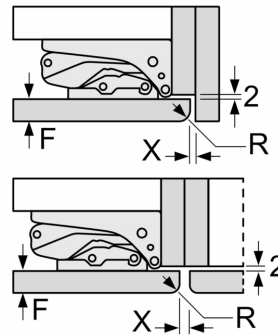

A: Gerätetürhöhe inklusive Scharniere in mm

B: Ungedämpftes Scharnier, Möbelfront in kg

C: Gedämpftes Scharnier, Möbelfront in kg

D: Zusätzliche mögliche Last in kg mit Schwerlastsatz

A	B	C	D
1500-1750	22	22	B+5 / C+5
720-1400	19	19	
A1	15	19	
A2	15	19	

Maße in mm

Die angegebenen Möbeltürmaße gelten für eine Türfuge von 4 mm.

Maße in mm

Maße in mm  
Empfehlung Spaltmaße für Flachscharnier

F	R	X
16-19	0-3	2,5
20	0-1	3
	2-3	2,5
21	0-1	3
	2-3	2,5
22	0	4
	1	3,5
	2-3	3

Die in der Tabelle empfohlenen Spaltmasse sind einzuhalten, um eine kollisionsfreie Öffnung der Gerätetüre zu gewährleisten und Beschädigungen am Küchenmöbel zu vermeiden.