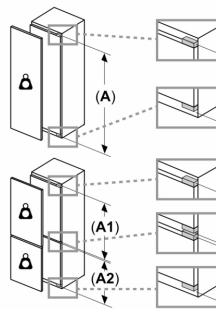

**Serie 8,
Einbau-Kühl-Gefrier-Kombination mit
Gefrierbereich unten, 177.2 x 55.8
cm, Flachscharnier
KIF86PFE0**

Maximal zulässiges Gewicht der Möbelfronten

Δ Gewicht

A: Gerätetürhöhe inklusive Scharniere in mm

B: Ungedämpftes Scharnier, Möbelfront in kg

C: Gedämpftes Scharnier, Möbelfront in kg

D: Zusätzliche mögliche Last in kg mit Schwerlastsatz

A	B	C	D
1500-1750	22	22	B+5 / C+5
720-1400	19	19	
A1	15	19	
A2	15	19