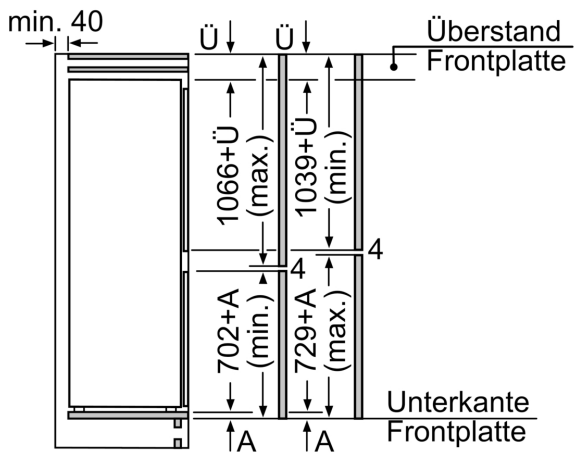

**Gefrierenteil**

- VarioZone: herausnehmbare
- Sicherheitsglasablagen für eine flexible Nutzung des Gefrierraums
- 3transparente Gefriergut-Schubladen, davon
- 1 BigBox

**Maße**

- Gerätemaße ( H x B x T): 177.2 cm x 55.8 cm x 54.5 cm
- Nischenmaße (H x B x T): 177.5 cm x 56.0 cm x 55.0 cm

A: Gerätetürhöhe inklusive Scharniere in mm

B: Ungedämpftes Scharnier, Möbelfront in kg

C: Gedämpftes Scharnier, Möbelfront in kg

D: Zusätzliche mögliche Last in kg mit Schwerlastsatz

A	B	C	D
1500-1750	22	22	B+5 / C+5
720-1400	19	19	
A1	15	19	
A2	15	19	

Maße in mm

Die angegebenen Möbeltürmaße gelten für eine Türfuge von 4 mm.

Maße in mm

Maße in mm  
Empfehlung Spaltmaße für Flachscharnier

F	R	X
16-19	0-3	2,5
20	0-1	3
	2-3	2,5
21	0-1	3
	2-3	2,5
22	0	4
	1	3,5
	2-3	3