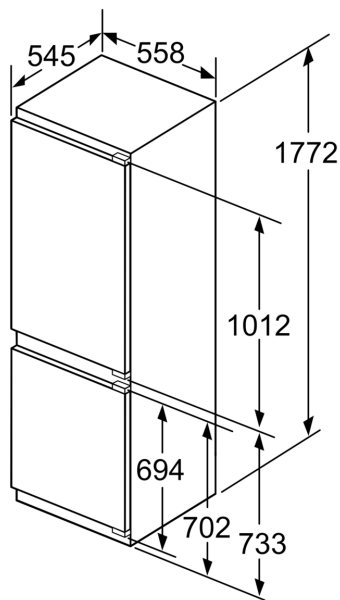

**Serie 8,
Einbau-Kühl-Gefrier-Kombination mit
Gefrierbereich unten, 177.2 x 55.8
cm, Flachscharnier
KIF86PFE0**

Maximal zulässiges Gewicht der Möbelfronten

Δ Gewicht

A: Gerätetürhöhe inklusive Scharniere in mm

B: Ungedämpftes Scharnier, Möbelfront in kg

C: Gedämpftes Scharnier, Möbelfront in kg

D: Zusätzliche mögliche Last in kg mit Schwerlastsatz

A	B	C	D
1500-1750	22	22	B+5 / C+5
720-1400	19	19	
A1	15	19	
A2	15	19	

Maße in mm