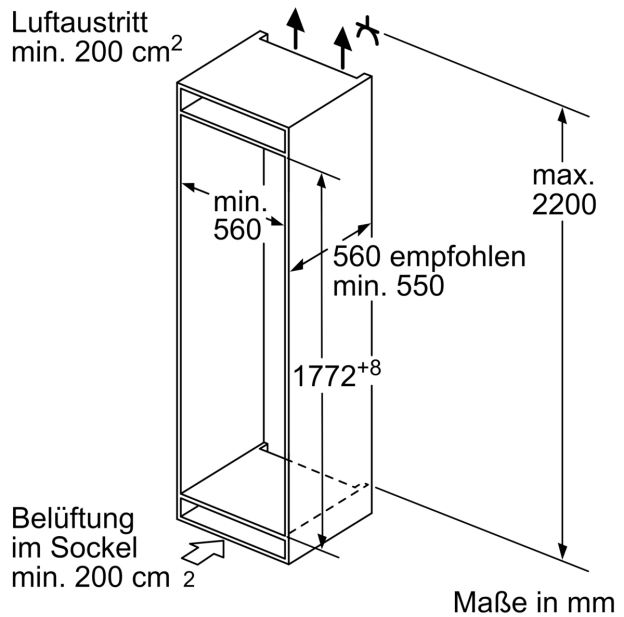

**Serie 8,
Einbau-Kühl-Gefrier-Kombination mit
Gefrierbereich unten, 177.2 x 55.8
cm, Flachscharnier
KIF86PFE0**

Maximal zulässiges Gewicht der Möbelfronten

Δ Gewicht

A: Gerätetürhöhe inklusive Scharniere in mm

B: Ungedämpftes Scharnier, Möbelfront in kg

C: Gedämpftes Scharnier, Möbelfront in kg

D: Zusätzliche mögliche Last in kg mit Schwerlastsatz

A	B	C	D
1500-1750	22	22	B+5 / C+5
720-1400	19	19	
A1	15	19	
A2	15	19	

Maße in mm