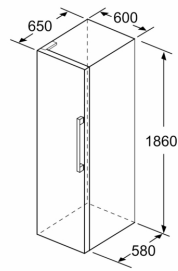

Serie 6, Freistehender Kühlschrank, 186 x 60 cm, Gebürsteter Stahl AntiFingerprint KSV36AIDP

	a	b	c	d	e	f
KSW36, GSD36	187					
KSV36, KSF36, GSN36, GSV36	186					
KSV33, GSN33, GSV33	176	60	65	58	60	119.5
KSV29, GSN29, GSV29	161					
GSV24	146					
GSN51	161					
GSN54	176	70	78	70	70	142
GSN58	191					

1. a Höhe
   b Breite
   c Tiefe bei geschlossener Tür ohne Griff und ohne Abstandsteil
   d Tiefe des Schrankes ohne Abstandsteil
   e Breite bei geöffneter Tür ohne Griff
   f Tiefe bei geöffneter Tür ohne Griff und ohne Abstandsteil

Maße in cm

Maße in mm