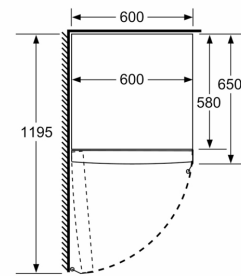

### **Maße**

- Gerätemaße ( H x B x T): 186.0 cm x 60.0 cm x 65.0 cm

### **Technische Informationen**

- Türanschlag links, wechselbar
- Höhenverstellbare Füße vorne, Rollen hinten
- Vollständiger Zugang zu allen Schubladen bei einem Türöffnungswinkel von 90°
- Transportgriffe
- 220 - 240 V

- a Höhe  
 b Breite  
 c Tiefe bei geschlossener Tür ohne Griff und ohne Abstandsteil  
 d Tiefe des Schrankes ohne Abstandsteil  
 e Breite bei geöffneter Tür ohne Griff  
 f Tiefe bei geöffneter Tür ohne Griff und ohne Abstandsteil

Maße in cm

Maße in mm

Maße in mm