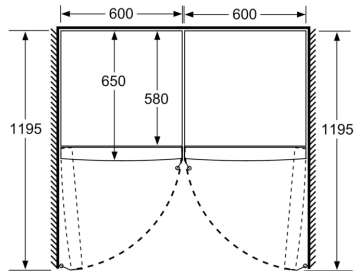

### **Maße**

- Gerätemaße ( H x B x T): 186.0 cm x 60.0 cm x 65.0 cm

### **Technische Informationen**

- Türanschlag links, wechselbar
- Höhenverstellbare Füße vorne, Rollen hinten
- Vollständiger Zugang zu allen Schubladen bei einem Türöffnungswinkel von 90°
- Transportgriffe
- 220 - 240 V

- a Höhe  
 b Breite  
 c Tiefe bei geschlossener Tür ohne Griff und ohne Abstandsteil  
 d Tiefe des Schrankes ohne Abstandsteil  
 e Breite bei geöffneter Tür ohne Griff  
 f Tiefe bei geöffneter Tür ohne Griff und ohne Abstandsteil

Maße in cm

Maße in mm

Maße in mm