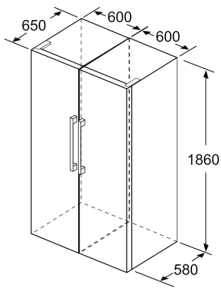

### **Maße**

- Gerätemaße ( H x B x T): 186.0 cm x 60.0 cm x 65.0 cm

### **Technische Informationen**

- Türanschlag links, wechselbar
- Höhenverstellbare Füße vorne, Rollen hinten
- Vollständiger Zugang zu allen Schubladen bei einem Türöffnungswinkel von 90°
- Transportgriffe
- 220 - 240 V

- a Höhe  
 b Breite  
 c Tiefe bei geschlossener Tür ohne Griff und ohne Abstandsteil  
 d Tiefe des Schrankes ohne Abstandsteil  
 e Breite bei geöffneter Tür ohne Griff  
 f Tiefe bei geöffneter Tür ohne Griff und ohne Abstandsteil

Maße in cm

Maße in mm

Maße in mm