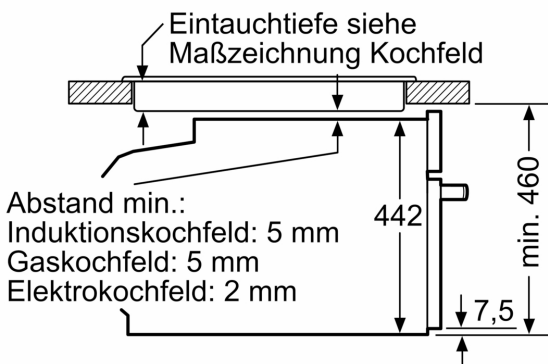

Maße

- Gerätemaße (HxBxT): 455 x 594 x 548mm
- Nischenmaße (HxBxT): 455 mm x 560 mm x 550 mm
- „Maße und Einbauhinweise zu diesem Gerät gemäß technischer Zeichnung beachten“

Backofentyp und Heizart

- Kompaktbackofen mit Mikrowelle mit 6 Beheizungsarten:
- 4D Heißluft, Heißluft sanft, Umluftgrill, Großflächengrill, Kleinflächengrill, Vorwärmen
- Zusätzliche Beheizungsarten mit Mikrowelle: Mikrowelle, MW-Kombibetrieb
- Intelligente Inverter-Technologie: die Maximal-Leistung wird bei längerem Betrieb bis auf 600 W reguliert
- Max. Leistung: 900 W; 5 Mikrowellen-Leistungsstufen (90 W, 180 W, 360 W, 600 W, 900 W)
- Elektronische Temperaturregelung von 30 °C - 275 °C
- Garraumvolumen: 45 l

**Serie 8, Einbau-Kompaktbackofen
mit Mikrowellenfunktion, 60 x 45
cm, Edelstahl
CMG633BS1**

Maße in mm

Maße in mm

Einbau mit einem Kochfeld.

Wird das Kompaktgerät unter einem Kochfeld eingebaut, muss folgende Arbeitsplattenstärke (ggf. inkl. Unterkonstruktion) beachtet werden.

Maße in mm

Kochfeld-Typ	min. Arbeitsplattenstärke	
	aufgesetzt	flächenbündig
Induktionskochfeld	42 mm	43 mm
Vollflächen-Induktionskochfeld	52 mm	53 mm
Gaskochfeld	32 mm	43 mm
Elektrokochfeld	32 mm	35 mm