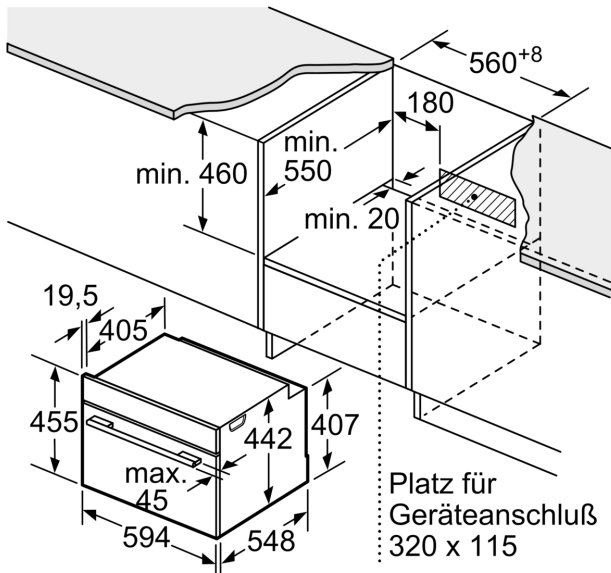

Zusatzfunktionen: Kombinationsbetrieb mit Mikrowelle
Steuerung: elektronisch
Abmessungen des Gerätes (H x B x T): 455x594x548 mm
Abmessungen des Garraumes: 237 x 480 x 392 mm
Länge Anschlusskabel: 150.0 cm
Nettogewicht: 35.5 kg
Bruttogewicht: 37.8 kg
EAN-Nummer: 4242002789149
Max. Mikrowellenleistung: 900 W
Anschlusswert: 3600 W
Absicherung: 16 A
Spannung: 220-240 V
Frequenz: 60; 50 Hz
Steckerart: Schuko-/Gardy mit Erdung
Integriertes Zubehör: 1 x Kombirost, 1 x Universalpfanne

Maße

- Gerätemaße (HxBxT): 455 x 594 x 548mm
- Nischenmaße (HxBxT): 455 mm x 560 mm x 550 mm
- „Maße und Einbauhinweise zu diesem Gerät gemäß technischer Zeichnung beachten“

Backofentyp und Heizart

- Kompaktbackofen mit Mikrowelle mit 6 Beheizungsarten:
- 4D Heißluft, Heißluft sanft, Umluftgrill, Großflächengrill, Kleinflächengrill, Vorwärmen
- Zusätzliche Beheizungsarten mit Mikrowelle: Mikrowelle, MW-Kombibetrieb
- Intelligente Inverter-Technologie: die Maximal-Leistung wird bei längerem Betrieb bis auf 600 W reguliert
- Max. Leistung: 900 W; 5 Mikrowellen-Leistungsstufen (90 W, 180 W, 360 W, 600 W, 900 W)
- Elektronische Temperaturregelung von 30 °C - 275 °C
- Garraumvolumen: 45 l

Zubehör

- 1 x Universalpfanne, 1 x Kombirost

Umwelt und Sicherheit

- Geringe Türtemperatur
- Kindersicherung
- Sicherheitsabschaltung Restwärmeanzeige Starttaste Türkontaktschalter

Technische Info

- Länge des Anschlusskabels: 150 cm
- Nennspannung: 220 - 240 V
- Gesamtanschlusswert Elektro: 3.6 kW

**Serie 8, Einbau-Kompaktbackofen
mit Mikrowellenfunktion, 60 x 45
cm, Edelstahl
CMG633BS1**

Maße in mm

Maße in mm

Einbau mit einem Kochfeld.

Wird das Kompaktgerät unter einem Kochfeld eingebaut, muss folgende Arbeitsplattenstärke (ggf. inkl. Unterkonstruktion) beachtet werden.