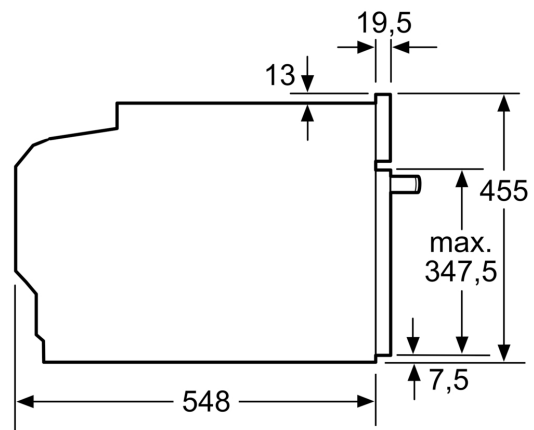

Maße

- Gerätemaße (HxBxT): 455 x 594 x 548mm
- Nischenmaße (HxBxT): 455 mm x 560 mm x 550 mm
- „Maße und Einbauhinweise zu diesem Gerät gemäß technischer Zeichnung beachten“

Backofentyp und Heizart

- Kompaktbackofen mit Mikrowelle mit 6 Beheizungsarten:
- 4D Heißluft, Heißluft sanft, Umluftgrill, Großflächengrill, Kleinflächengrill, Vorwärmen
- Zusätzliche Beheizungsarten mit Mikrowelle: Mikrowelle, MW-Kombibetrieb
- Intelligente Inverter-Technologie: die Maximal-Leistung wird bei längerem Betrieb bis auf 600 W reguliert
- Max. Leistung: 900 W; 5 Mikrowellen-Leistungsstufen (90 W, 180 W, 360 W, 600 W, 900 W)
- Elektronische Temperaturregelung von 30 °C - 275 °C
- Garraumvolumen: 45 l

**Serie 8, Einbau-Kompaktbackofen
mit Mikrowellenfunktion, 60 x 45
cm, Edelstahl
CMG633BS1**

Maße in mm

Maße in mm

Einbau mit einem Kochfeld.

Wird das Kompaktgerät unter einem Kochfeld eingebaut, muss folgende Arbeitsplattenstärke (ggf. inkl. Unterkonstruktion) beachtet werden.