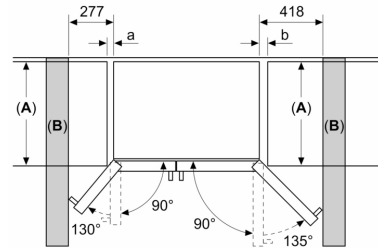

Technische Informationen

- Länge Zulaufschlauch: 300 cm
- Gerät auf 4 Rollen, justierbar
- Klimaklasse: SN-T

Maße

- Gerätemaße (H x B x T): 178.7 cm x 90.8 cm x 70.7 cm
- 220 - 240 V

Serie 6, Amerikanischer Side by Side, 178.7 x 90.8 cm, Gebürsteter Stahl AntiFingerprint KAG93AIEP

Maße in mm

Maße in mm

A	a	b
≤ 600	50	50
600 < A ≤ 650	50	50
650 < A ≤ 700	53	96
> 700	277	418

A: Möbel- oder Arbeitstapfentiefe

B: Wand
Schubladen ausziehbar bei 90°
geöffneter Tür

Schubladen herausnehmbar bei
vollständig geöffneter Tür

Maße in mm

Spezifikationen

A	Vordersseite ist einstellbar von 1783 bis 1792
B	Schranktiefe
C	Tiefe einschließlich Tür, ohne Griff
D	Tiefe einschließlich Tür, mit Griff
E	Wasseranschluss an das Gerät