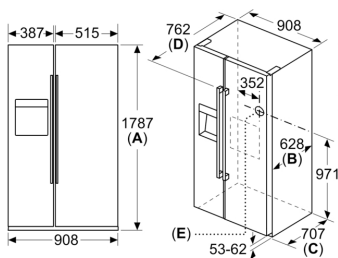

Technische Informationen

- Länge Zulaufschlauch: 300 cm
- Gerät auf 4 Rollen, justierbar
- Klimaklasse: SN-T

Maße

- Gerätemaße (H x B x T): 178.7 cm x 90.8 cm x 70.7 cm
- 220 - 240 V

Serie 6, Amerikanischer Side by Side, 178.7 x 90.8 cm, Gebürsteter Stahl AntiFingerprint KAG93AIEP

Maße in mm

Maße in mm

A	a	b
≤ 600	50	50
600 < A ≤ 650	50	50
650 < A ≤ 700	53	96
> 700	277	418

A: Möbel- oder Arbeitstapfentiefe

B: Wand
Schubladen ausziehbar bei 90°
geöffneter Tür

Schubladen herausnehmbar bei
vollständig geöffneter Tür

Maße in mm

Spezifikationen

A	Vordersseite ist einstellbar von 1783 bis 1792
B	Schranktiefe
C	Tiefe einschließlich Tür, ohne Griff
D	Tiefe einschließlich Tür, mit Griff
E	Wasseranschluss an das Gerät