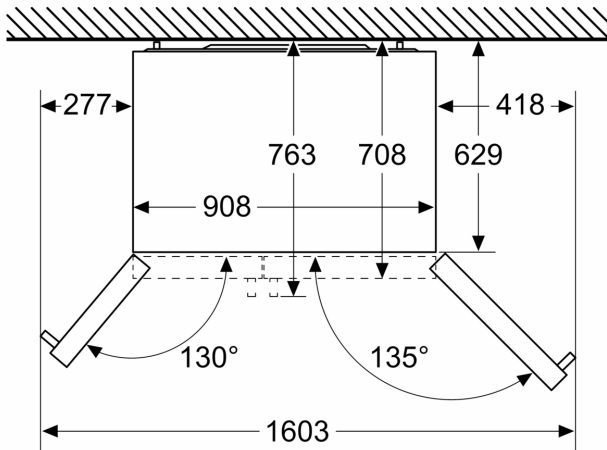

Technische Informationen

- Länge Zulaufschlauch: 300 cm
- Gerät auf 4 Rollen, justierbar
- Klimaklasse: SN-T

Maße

- Gerätemaße (H x B x T): 178.7 cm x 90.8 cm x 70.7 cm
- 220 - 240 V

Serie 6, Amerikanischer Side by Side, 178.7 x 90.8 cm, Gebürsteter Stahl AntiFingerprint KAG93AIEP

Maße in mm

Maße in mm

A	a	b
≤ 600	50	50
600 < A ≤ 650	50	50
650 < A ≤ 700	53	96
> 700	277	418

A: Möbel- oder Arbeitstapfentiefe

B: Wand
Schubladen ausziehbar bei 90°
geöffneter Tür

Schubladen herausnehmbar bei
vollständig geöffneter Tür

Maße in mm

Spezifikationen

A	Vordersseite ist einstellbar von 1783 bis 1792
B	Schranktiefe
C	Tiefe einschließlich Tür, ohne Griff
D	Tiefe einschließlich Tür, mit Griff
E	Wasseranschluss an das Gerät