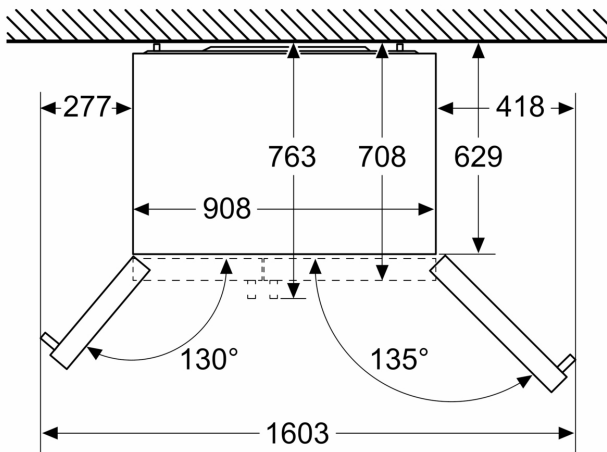

### Technische Informationen

- Länge Zulaufschlauch: 300 cm
- Gerät auf 4 Rollen, justierbar
- Klimaklasse: SN-T

### Maße

- Gerätemaße ( H x B x T): 178.7 cm x 90.8 cm x 70.7 cm
- 220 - 240 V

**Serie 6, Amerikanischer Side by Side, 178.7 x 90.8 cm, Gebürsteter Stahl AntiFingerprint, Total No Frost KAG93AIEP**

Maße in mm

Maße in mm

A	a	b
≤ 600	50	50
600 < A ≤ 650	50	50
650 < A ≤ 700	53	96
> 700	277	418

**A:** Möbel- oder Arbeitstapfentiefe

**B:** Wand  
Schubladen ausziehbar bei 90°  
geöffneter Tür

Schubladen herausnehmbar bei  
vollständig geöffneten Tür

Maße in mm

Spezifikationen

<b>A</b>	Vordersseite ist einstellbar von 1783 bis 1792
<b>B</b>	Schranktiefe
<b>C</b>	Tiefe einschließlich Tür, ohne Griff
<b>D</b>	Tiefe einschließlich Tür, mit Griff
<b>E</b>	Wasseranschluss an das Gerät