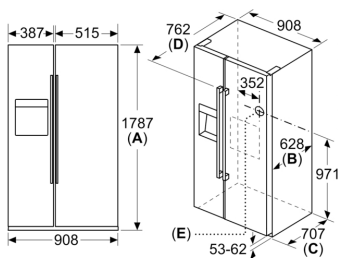

### Maße

- Gerätemaße ( H x B x T): 178.7 cm x 90.8 cm x 70.7 cm
- 220 - 240 V

**Serie 6, Amerikanischer Side by Side, 178.7 x 90.8 cm, Gebürsteter Stahl AntiFingerprint, Total No Frost KAG93AIEP**

Maße in mm

Maße in mm

A	a	b
≤ 600	50	50
600 < A ≤ 650	50	50
650 < A ≤ 700	53	96
> 700	277	418

**A:** Möbel- oder Arbeitstapfentiefe

**B:** Wand  
Schubladen ausziehbar bei 90°  
geöffneter Tür

Schubladen herausnehmbar bei  
vollständig geöffneten Tür

Maße in mm

Spezifikationen

<b>A</b>	Vordersseite ist einstellbar von 1783 bis 1792
<b>B</b>	Schranktiefe
<b>C</b>	Tiefe einschließlich Tür, ohne Griff
<b>D</b>	Tiefe einschließlich Tür, mit Griff
<b>E</b>	Wasseranschluss an das Gerät