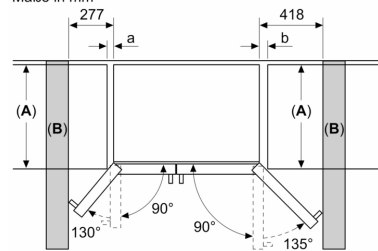

### Maße

- Gerätemaße ( H x B x T): 178.7 cm x 90.8 cm x 70.7 cm
- 220 - 240 V

**Serie 6, Amerikanischer Side by Side, 178.7 x 90.8 cm, Gebürsteter Stahl AntiFingerprint, Total No Frost KAG93AIEP**

Maße in mm

Maße in mm

A	a	b
≤ 600	50	50
600 < A ≤ 650	50	50
650 < A ≤ 700	53	96
> 700	277	418

**A:** Möbel- oder Arbeitstapfentiefe

**B:** Wand  
Schubladen ausziehbar bei 90°  
geöffneter Tür

Schubladen herausnehmbar bei  
vollständig geöffneten Tür

Maße in mm

Spezifikationen

<b>A</b>	Vordersseite ist einstellbar von 1783 bis 1792
<b>B</b>	Schranktiefe
<b>C</b>	Tiefe einschließlich Tür, ohne Griff
<b>D</b>	Tiefe einschließlich Tür, mit Griff
<b>E</b>	Wasseranschluss an das Gerät