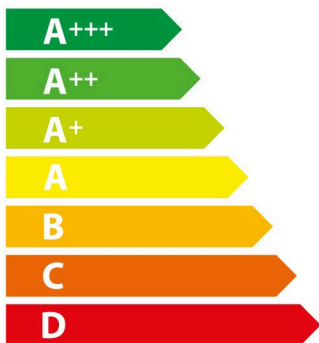

ENERG

енергия · ενέργεια

Constructa

CF3M50052

71 L

0,97 kWh/Zyklus *

0,81 kWh/Zyklus *

* цикъл · cyklus · portion · zyklus · πρόγραμμα · ciclo · tsükkel · ohjelma · ciklus
ciklas · cikls · čiklu · cyclus · cykl · ciclu · program · cykel