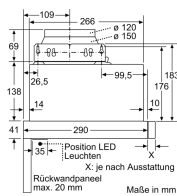

Flachschirmhaube, 60 cm, Silbermetallic CD30637

Ausstattungsmerkmale

Bauart: Flachschirmhaube

Approbationszertifikate: CE, VDE

Länge Anschlusskabel: 175 cm

Nischenmaße (H x B x T): 162mm x 526.0mm x 290mm mm

Mindestabstand zur Kochstelle Elektro: 430 mm

Mindestabstand zur Kochstelle Gas: 650 mm

Nettogewicht: 7,8 kg

Steuerung: mechanisch

Regelung der Leistungsstufen: 2

Max. Gebläseleistung-Abluftbetrieb: 328 m³/h

Max. Gebläseleistung-Umluftbetrieb: 182 m³/h

Anzahl der Lampen (Stck): 2

Schallleistung: 64 dB(A) re 1 pW

Durchmesser des Abluftstutzens: 120 / 150 mm

Material des Fettfilters: Aluminium waschbar

EAN-Nummer: 4242004251378

Anschlusswert: 93 W

Absicherung: 10 A

Spannung: 220-240 V

Frequenz: 50 Hz

Steckerart: Schuko-/Gardy.m.Erdung

Art der Installation: Eingebaut

Verbrauchs- und Anschlusswerte

erstellt am 2022-02-05