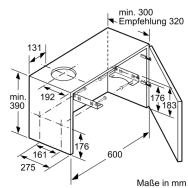

Flachschirmhaube, 60 cm, Silbermetallic CD30637

Ausstattungsmerkmale

Bauart: Flachschirmhaube

Approbationszertifikate: CE, VDE

Länge Anschlusskabel: 175 cm

Nischenmaße (H x B x T): 162mm x 526.0mm x 290mm mm

Mindestabstand zur Kochstelle Elektro: 430 mm

Mindestabstand zur Kochstelle Gas: 650 mm

Nettogewicht: 7,8 kg

Steuerung: mechanisch

Regelung der Leistungsstufen: 2

Max. Gebläseleistung-Abluftbetrieb: 328 m³/h

Max. Gebläseleistung-Umluftbetrieb: 182 m³/h

Anzahl der Lampen (Stck): 2

Schallleistung: 64 dB(A) re 1 pW

Durchmesser des Abluftstutzens: 120 / 150 mm

Material des Fettfilters: Aluminium waschbar

EAN-Nummer: 4242004251378

Anschlusswert: 93 W

Absicherung: 10 A

Spannung: 220-240 V

Frequenz: 50 Hz

Steckerart: Schuko-/Gardy.m.Erdung

Art der Installation: Eingebaut

Verbrauchs- und Anschlusswerte

erstellt am 2022-02-05