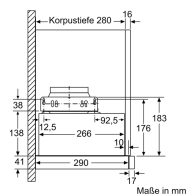

Flachschirmhaube, 60 cm, Silbermetallic CD30637

Ausstattungsmerkmale

Bauart: Flachschirmhaube

Approbationszertifikate: CE, VDE

Länge Anschlusskabel: 175 cm

Nischenmaße (H x B x T): 162mm x 526.0mm x 290mm mm

Mindestabstand zur Kochstelle Elektro: 430 mm

Mindestabstand zur Kochstelle Gas: 650 mm

Nettogewicht: 7,8 kg

Steuerung: mechanisch

Regelung der Leistungsstufen: 2

Max. Gebläseleistung-Abluftbetrieb: 328 m³/h

Max. Gebläseleistung-Umluftbetrieb: 182 m³/h

Anzahl der Lampen (Stck): 2

Schallleistung: 64 dB(A) re 1 pW

Durchmesser des Abluftstutzens: 120 / 150 mm

Material des Fettfilters: Aluminium waschbar

EAN-Nummer: 4242004251378

Anschlusswert: 93 W

Absicherung: 10 A

Spannung: 220-240 V

Frequenz: 50 Hz

Steckerart: Schuko-/Gardy.m.Erdung

Art der Installation: Eingebaut

Verbrauchs- und Anschlusswerte

erstellt am 2022-02-05