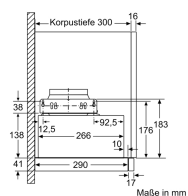

Flachschirmhaube, 60 cm, Silbermetallic CD30637

Ausstattungsmerkmale

Bauart: Flachschirmhaube

Approbationszertifikate: CE, VDE

Länge Anschlusskabel: 175 cm

Nischenmaße (H x B x T): 162mm x 526.0mm x 290mm mm

Mindestabstand zur Kochstelle Elektro: 430 mm

Mindestabstand zur Kochstelle Gas: 650 mm

Nettogewicht: 7,8 kg

Steuerung: mechanisch

Regelung der Leistungsstufen: 2

Max. Gebläseleistung-Abluftbetrieb: 328 m³/h

Max. Gebläseleistung-Umluftbetrieb: 182 m³/h

Anzahl der Lampen (Stck): 2

Schallleistung: 64 dB(A) re 1 pW

Durchmesser des Abluftstutzens: 120 / 150 mm

Material des Fettfilters: Aluminium waschbar

EAN-Nummer: 4242004251378

Anschlusswert: 93 W

Absicherung: 10 A

Spannung: 220-240 V

Frequenz: 50 Hz

Steckerart: Schuko-/Gardy.m.Erdung

Art der Installation: Eingebaut

Verbrauchs- und Anschlusswerte

erstellt am 2022-02-05