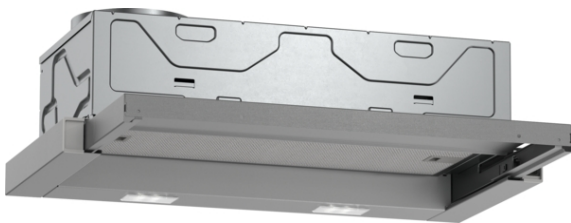

Flachschirmhaube, 60 cm, Silbermetallic
CD30637

CD30637

Bauform

- 60 cm

Design

Komfort

- Für Abluft- oder Umluftbetrieb
- Für Umluftbetrieb wird ein Standard Umluftset (Sonderzubehör) benötigt
- Automatisches Ein- und Ausschalten bei Betätigung des Teleskopauszuges
- Wippenschalter
- 2 Leistungsstufen

Ausstattung

- Gleichmäßige, helle Beleuchtung mit 2 x 1,5W LED-Modul
- Farbtemperatur: 3500 K
- Beleuchtungsstärke: 131 lux
- Kassette mit Alurahmen
- Langlebiger Metall-Fettfilter, spülmaschinengeeignet

Approbationszertifikate: CE, VDE

Länge Anschlusskabel: 175 cm

Nischenmaße (H x B x T): 162mm x 526.0mm x 290mm mm

Mindestabstand zur Kochstelle Elektro: 430 mm

Mindestabstand zur Kochstelle Gas: 650 mm

Nettogewicht: 7,8 kg