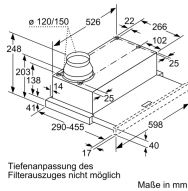

Flachschirmhaube, 60 cm, Silbermetallic CD30637

Ausstattungsmerkmale

Bauart: Flachschirmhaube

Approbationszertifikate: CE, VDE

Länge Anschlusskabel: 175 cm

Nischenmaße (H x B x T): 162mm x 526.0mm x 290mm mm

Mindestabstand zur Kochstelle Elektro: 430 mm

Mindestabstand zur Kochstelle Gas: 650 mm

Nettogewicht: 7,8 kg

Steuerung: mechanisch

Regelung der Leistungsstufen: 2

Max. Gebläseleistung-Abluftbetrieb: 328 m³/h

Max. Gebläseleistung-Umluftbetrieb: 182 m³/h

Anzahl der Lampen (Stck): 2

Schallleistung: 64 dB(A) re 1 pW

Durchmesser des Abluftstutzens: 120 / 150 mm

Material des Fettfilters: Aluminium waschbar

EAN-Nummer: 4242004251378

Anschlusswert: 93 W

Absicherung: 10 A

Spannung: 220-240 V

Frequenz: 50 Hz

Steckerart: Schuko-/Gardy.m.Erdung

Art der Installation: Eingebaut

Verbrauchs- und Anschlusswerte

erstellt am 2022-02-05