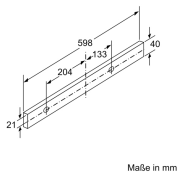

Flachschirmhaube, 60 cm, Silbermetallic CD30637

Ausstattungsmerkmale

Bauart: Flachschirmhaube

Approbationszertifikate: CE, VDE

Länge Anschlusskabel: 175 cm

Nischenmaße (H x B x T): 162mm x 526.0mm x 290mm mm

Mindestabstand zur Kochstelle Elektro: 430 mm

Mindestabstand zur Kochstelle Gas: 650 mm

Nettogewicht: 7,8 kg

Steuerung: mechanisch

Regelung der Leistungsstufen: 2

Max. Gebläseleistung-Abluftbetrieb: 328 m³/h

Max. Gebläseleistung-Umluftbetrieb: 182 m³/h

Anzahl der Lampen (Stck): 2

Schallleistung: 64 dB(A) re 1 pW

Durchmesser des Abluftstutzens: 120 / 150 mm

Material des Fettfilters: Aluminium waschbar

EAN-Nummer: 4242004251378

Anschlusswert: 93 W

Absicherung: 10 A

Spannung: 220-240 V

Frequenz: 50 Hz

Steckerart: Schuko-/Gardy.m.Erdung

Art der Installation: Eingebaut

Verbrauchs- und Anschlusswerte

erstellt am 2022-02-05