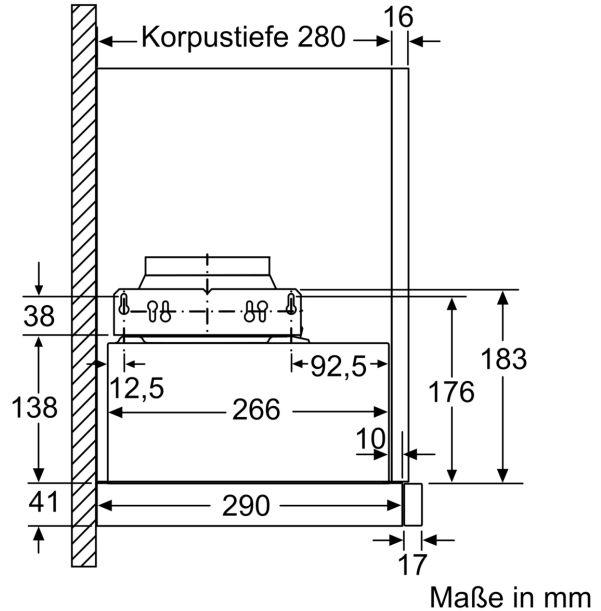

Bauart: Flachschirmhaube
 Länge Anschlusskabel: 175.0 cm
 Min. Nischenmaße für Installation (H x B x T): .162mm x 526.0mm x 290mm
 mm
 Gerätehöhe: 203 mm
 Mindestabstand zur Kochstelle Elektro: 430 mm
 Mindestabstand zur Kochstelle Gas: 650 mm
 Nettogewicht: 7.7 kg
 Steuerung: mechanisch
 Anzahl der Leistungsstufen: 2
 Max. Gebläseleistung-Abluftbetrieb: 328 m³/h
 Max. Gebläseleistung-Umluftbetrieb: 231 m³/h
 Max. Luftmenge: 328 m³/h
 Anzahl der Lampen (Stck): 2
 Geräuschpegel: 64 dB(A) re 1pW
 Durchmesser des Abluftstutzens: 120 / 150 mm
 Material des Fettfilters: Aluminium waschbar
 EAN-Nummer: 4242004251378
 Anschlusswert: 93 W
 Absicherung: 10 A
 Spannung: 220-240 V
 Frequenz: 50 Hz
 Steckerart: Schuko-/Gardy.m.Erdung
 Art der Installation: Eingebaut

Betriebsart und Leistung

- Abluftleistung nach EN 61591: max. 328 m³/h
- Geräusch min./max. Normalstufe: 58/64 dB
- 1 Hochleistungsgebläse: Kondensatormotor

Planungs- und Installationsinformation

- Gerätemaße (HxBxT): 203 x 598 x 290 mm
- Einbaumaße (HxBxT): 162 x 526 x 290 mm
- Abluftstutzen Ø 150 mm (Ø 120 mm beiliegend)
- Länge Anschlusskabel: 1.75 m mit Stecker
- Ohne Griffleiste (als Sonderzubehör erhältlich)

* Gemäß EU-Regulierung Nr. 65/2014

**Flachschirmhaube, 60 cm,
Silbermetallic
CD30637**

Maße in mm

Maße in mm