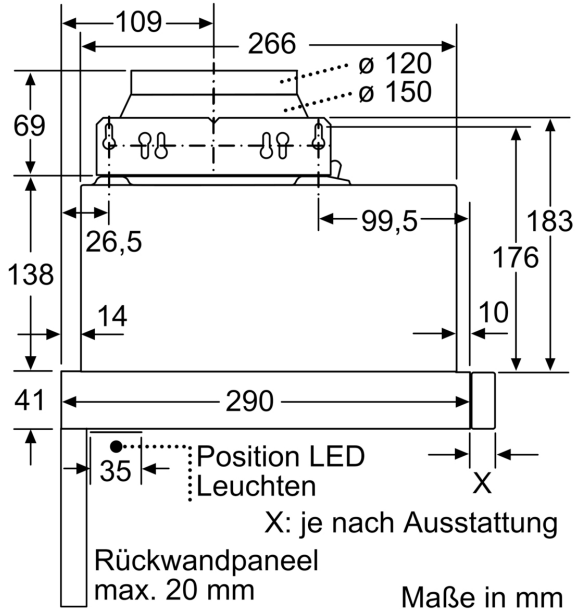

Bauart: Flachschirmhaube
 Länge Anschlusskabel: 175.0 cm
 Min. Nischenmaße für Installation (H x B x T): .162mm x 526.0mm x 290mm
 mm
 Gerätehöhe: 203 mm
 Mindestabstand zur Kochstelle Elektro: 430 mm
 Mindestabstand zur Kochstelle Gas: 650 mm
 Nettogewicht: 7.7 kg
 Steuerung: mechanisch
 Anzahl der Leistungsstufen: 2
 Max. Gebläseleistung-Abluftbetrieb: 328 m³/h
 Max. Gebläseleistung-Umluftbetrieb: 231 m³/h
 Max. Luftmenge: 328 m³/h
 Anzahl der Lampen (Stck): 2
 Geräuschpegel: 64 dB(A) re 1pW
 Durchmesser des Abluftstutzens: 120 / 150 mm
 Material des Fettfilters: Aluminium waschbar
 EAN-Nummer: 4242004251378
 Anschlusswert: 93 W
 Absicherung: 10 A
 Spannung: 220-240 V
 Frequenz: 50 Hz
 Steckerart: Schuko-/Gardy.m.Erdung
 Art der Installation: Eingebaut

Betriebsart und Leistung

- Abluftleistung nach EN 61591: max. 328 m³/h
- Geräusch min./max. Normalstufe: 58/64 dB
- 1 Hochleistungsgebläse: Kondensatormotor

Planungs- und Installationsinformation

- Gerätemaße (HxBxT): 203 x 598 x 290 mm
- Einbaumaße (HxBxT): 162 x 526 x 290 mm
- Abluftstutzen Ø 150 mm (Ø 120 mm beiliegend)
- Länge Anschlusskabel: 1.75 m mit Stecker
- Ohne Griffleiste (als Sonderzubehör erhältlich)

* Gemäß EU-Regulierung Nr. 65/2014

**Flachschirmhaube, 60 cm,
Silbermetallic
CD30637**

Maße in mm

Maße in mm