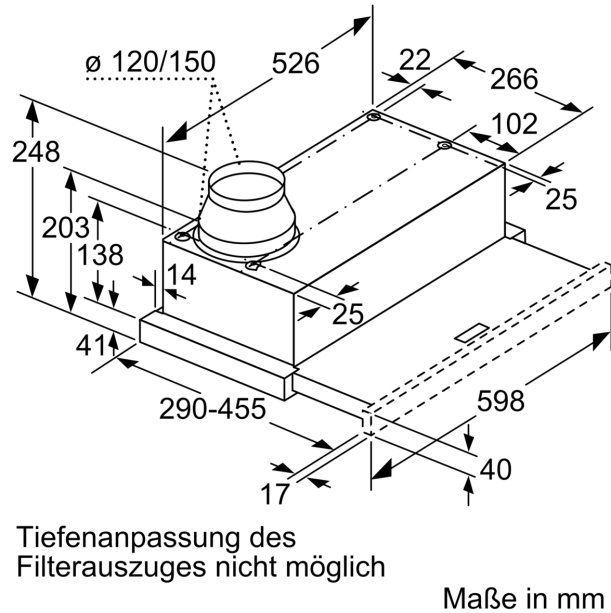

Bauart: Flachschirmhaube
 Länge Anschlusskabel: 175.0 cm
 Min. Nischenmaße für Installation (H x B x T): .162mm x 526.0mm x 290mm
 mm
 Gerätehöhe: 203 mm
 Mindestabstand zur Kochstelle Elektro: 430 mm
 Mindestabstand zur Kochstelle Gas: 650 mm
 Nettogewicht: 7.7 kg
 Steuerung: mechanisch
 Anzahl der Leistungsstufen: 2
 Max. Gebläseleistung-Abluftbetrieb: 328 m³/h
 Max. Gebläseleistung-Umluftbetrieb: 231 m³/h
 Max. Luftmenge: 328 m³/h
 Anzahl der Lampen (Stck): 2
 Geräuschpegel: 64 dB(A) re 1pW
 Durchmesser des Abluftstutzens: 120 / 150 mm
 Material des Fettfilters: Aluminium waschbar
 EAN-Nummer: 4242004251378
 Anschlusswert: 93 W
 Absicherung: 10 A
 Spannung: 220-240 V
 Frequenz: 50 Hz
 Steckerart: Schuko-/Gardy.m.Erdung
 Art der Installation: Eingebaut

Betriebsart und Leistung

- Abluftleistung nach EN 61591: max. 328 m³/h
- Geräusch min./max. Normalstufe: 58/64 dB
- 1 Hochleistungsgebläse: Kondensatormotor

Planungs- und Installationsinformation

- Gerätemaße (HxBxT): 203 x 598 x 290 mm
- Einbaumaße (HxBxT): 162 x 526 x 290 mm
- Abluftstutzen Ø 150 mm (Ø 120 mm beiliegend)
- Länge Anschlusskabel: 1.75 m mit Stecker
- Ohne Griffleiste (als Sonderzubehör erhältlich)

* Gemäß EU-Regulierung Nr. 65/2014

**Flachschirmhaube, 60 cm,
Silbermetallic
CD30637**

Maße in mm

Maße in mm