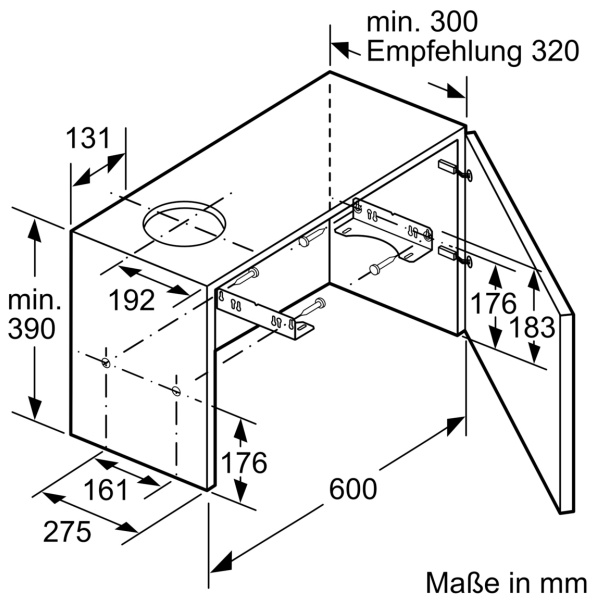

Bauart: Flachschirmhaube
 Länge Anschlusskabel: 175.0 cm
 Min. Nischenmaße für Installation (H x B x T): .162mm x 526.0mm x 290mm
 mm
 Gerätehöhe: 203 mm
 Mindestabstand zur Kochstelle Elektro: 430 mm
 Mindestabstand zur Kochstelle Gas: 650 mm
 Nettogewicht: 7.7 kg
 Steuerung: mechanisch
 Anzahl der Leistungsstufen: 2
 Max. Gebläseleistung-Abluftbetrieb: 328 m³/h
 Max. Gebläseleistung-Umluftbetrieb: 231 m³/h
 Max. Luftmenge: 328 m³/h
 Anzahl der Lampen (Stck): 2
 Geräuschpegel: 64 dB(A) re 1pW
 Durchmesser des Abluftstutzens: 120 / 150 mm
 Material des Fettfilters: Aluminium waschbar
 EAN-Nummer: 4242004251378
 Anschlusswert: 93 W
 Absicherung: 10 A
 Spannung: 220-240 V
 Frequenz: 50 Hz
 Steckerart: Schuko-/Gardy.m.Erdung
 Art der Installation: Eingebaut

Betriebsart und Leistung

- Abluftleistung nach EN 61591: max. 328 m³/h
- Geräusch min./max. Normalstufe: 58/64 dB
- 1 Hochleistungsgebläse: Kondensatormotor

Planungs- und Installationsinformation

- Gerätemaße (HxBxT): 203 x 598 x 290 mm
- Einbaumaße (HxBxT): 162 x 526 x 290 mm
- Abluftstutzen Ø 150 mm (Ø 120 mm beiliegend)
- Länge Anschlusskabel: 1.75 m mit Stecker
- Ohne Griffleiste (als Sonderzubehör erhältlich)

* Gemäß EU-Regulierung Nr. 65/2014

**Flachschirmhaube, 60 cm,
Silbermetallic
CD30637**

Maße in mm

Maße in mm