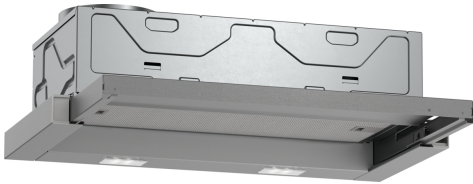

**Flachschirmhaube, 60 cm,
Silbermetallic
CD30637**

CZ51IT1X4 Clean Air Standard Umluftset
CZ5760N1 Griffleiste Edelstahl

**Die Constructa Flachschirmhaube mit
2-stufiger Lüfterleistung für den Abluft- oder
Umluftbetrieb.**

Bauart: Flachschirmhaube
 Länge Anschlusskabel: 175.0 cm
 Min. Nischenmaße für Installation (H x B x T): .162mm x 526.0mm x 290mm
 mm
 Gerätehöhe: 203 mm
 Mindestabstand zur Kochstelle Elektro: 430 mm
 Mindestabstand zur Kochstelle Gas: 650 mm
 Nettogewicht: 7.7 kg
 Steuerung: mechanisch
 Anzahl der Leistungsstufen: 2
 Max. Gebläseleistung-Abluftbetrieb: 328 m³/h
 Max. Gebläseleistung-Umluftbetrieb: 231 m³/h
 Max. Luftmenge: 328 m³/h
 Anzahl der Lampen (Stck): 2
 Geräuschpegel: 64 dB(A) re 1pW
 Durchmesser des Abluftstutzens: 120 / 150 mm
 Material des Fettfilters: Aluminium waschbar
 EAN-Nummer: 4242004251378
 Anschlusswert: 93 W
 Absicherung: 10 A
 Spannung: 220-240 V
 Frequenz: 50 Hz
 Steckerart: Schuko-/Gardy.m.Erdung
 Art der Installation: Eingebaut

Flachschirmhaube, 60 cm, Silbermetallic CD30637

Die Constructa Flachschirmhaube mit 2-stufiger Lüfterleistung für den Abluft- oder Umluftbetrieb.

Bauform

- 60 cm Flachschirmhaube, silbermetallic
- Zum Einbau in 60 cm breiten Oberschrank
- Für Abluft- oder Umluftbetrieb
- Für Umluftbetrieb wird ein Standard Umluftset (Sonderzubehör) benötigt

Komfort

- Automatisches Ein- und Ausschalten bei
- Betätigung des Teleskopauszuges
- Wippenschalter
- 2 Leistungsstufen

Ausstattung

- Gleichmäßige, helle Beleuchtung mit 2 x 1,5 W LED-Modul
- Farbtemperatur: 3500 K
- Beleuchtungsstärke: 131 lux
- Kassette mit Alurahmen
- Langlebiger Metall-Fettfilter, spülmaschineneeignet