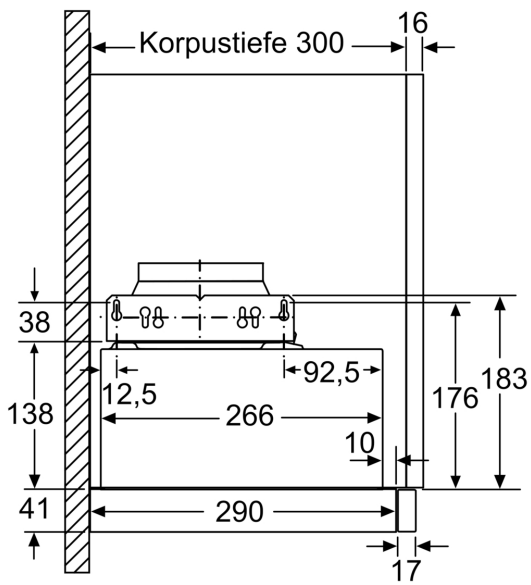

Bauart: Flachschirmhaube
 Länge Anschlusskabel: 175.0 cm
 Min. Nischenmaße für Installation (H x B x T): .162mm x 526.0mm x 290mm
 mm
 Gerätehöhe: 203 mm
 Mindestabstand zur Kochstelle Elektro: 430 mm
 Mindestabstand zur Kochstelle Gas: 650 mm
 Nettogewicht: 7.7 kg
 Steuerung: mechanisch
 Anzahl der Leistungsstufen: 2
 Max. Gebläseleistung-Abluftbetrieb: 328 m³/h
 Max. Gebläseleistung-Umluftbetrieb: 231 m³/h
 Max. Luftmenge: 328 m³/h
 Anzahl der Lampen (Stck): 2
 Geräuschpegel: 64 dB(A) re 1pW
 Durchmesser des Abluftstutzens: 120 / 150 mm
 Material des Fettfilters: Aluminium waschbar
 EAN-Nummer: 4242004251378
 Anschlusswert: 93 W
 Absicherung: 10 A
 Spannung: 220-240 V
 Frequenz: 50 Hz
 Steckerart: Schuko-/Gardy.m.Erdung
 Art der Installation: Eingebaut

Betriebsart und Leistung

- Abluftleistung nach EN 61591: max. 328 m³/h
- Geräusch min./max. Normalstufe: 58/64 dB
- 1 Hochleistungsgebläse: Kondensatormotor

Planungs- und Installationsinformation

- Gerätemaße (HxBxT): 203 x 598 x 290 mm
- Einbaumaße (HxBxT): 162 x 526 x 290 mm
- Abluftstutzen Ø 150 mm (Ø 120 mm beiliegend)
- Länge Anschlusskabel: 1.75 m mit Stecker
- Ohne Griffleiste (als Sonderzubehör erhältlich)

* Gemäß EU-Regulierung Nr. 65/2014

**Flachschirmhaube, 60 cm,
Silbermetallic
CD30637**

Maße in mm

Maße in mm