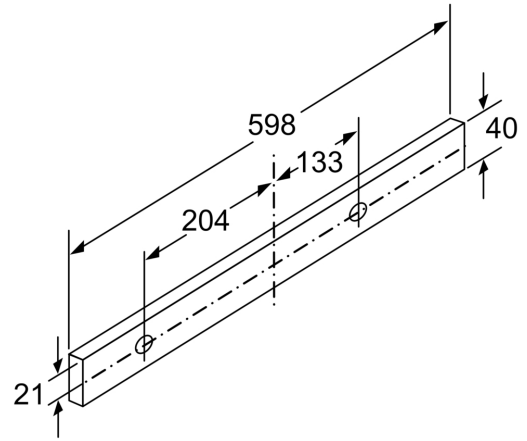

* Gemäß EU-Regulierung Nr. 65/2014

**Flachschirmhaube, 60 cm,
Silbermetallic
CD30637**

Maße in mm

Maße in mm