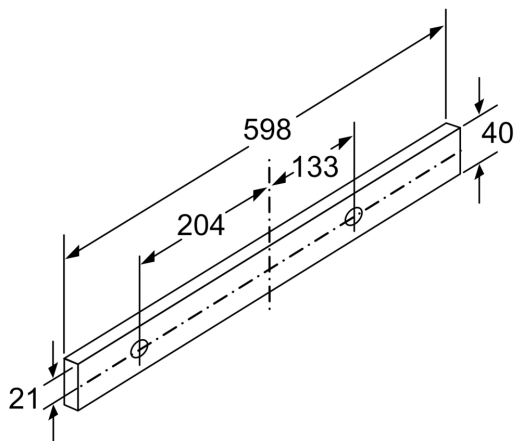

Planungs- und Installationsinformation

- Gerätemaße (HxBxT): 203 x 598 x 290 mm
- Einbaumaße (HxBxT): 162 x 526 x 290 mm
- Abluftstutzen Ø 150 mm (Ø 120 mm beiliegend)
- Länge Anschlusskabel: 1.75 m mit Stecker

* Gemäß EU-Regulierung Nr. 65/2014

**Flachschirmhaube, 60 cm,
Silbermetallic
CD30646**

Maße in mm