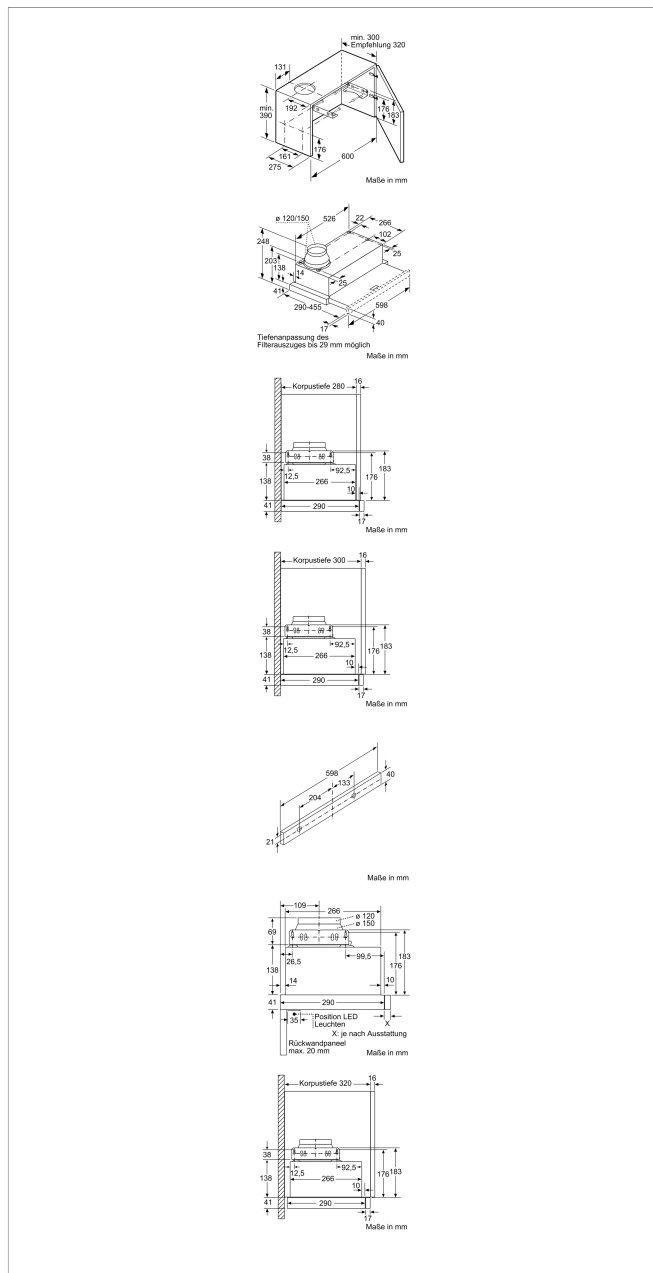

Flachschirmhaube, 60 cm, Silbermetallic CD30646

Ausstattungsmerkmale

Bauart: Flachschirmhaube

Approbationszertifikate: CE, VDE

Länge Anschlusskabel: 175 cm

Nischenmaße (H x B x T): 162mm x 526.0mm x 290mm mm

Mindestabstand zur Kochstelle Elektro: 430 mm

Mindestabstand zur Kochstelle Gas: 650 mm

Nettogewicht: 8,4 kg

Steuerung: mechanisch

Regelung der Leistungsstufen: 3

Max. Gebläseleistung-Abluftbetrieb: 388 m³/h

Max. Gebläseleistung-Umluftbetrieb: 196 m³/h

Anzahl der Lampen (Stck): 2

Schalleistung: 67 dB(A) re 1 pW

Durchmesser des Abluftstutzens: 120 / 150 mm

Material des Fettfilters: Aluminium waschbar

EAN-Nummer: 4242004251385

Anschlusswert: 108 W

Absicherung: 10 A

Spannung: 220-240 V

Frequenz: 50 Hz

Steckerart: Schuko-/Gardy.m.Erdung

Art der Installation: Eingebaut

Verbrauchs- und Anschlusswerte

erstellt am 2022-02-14