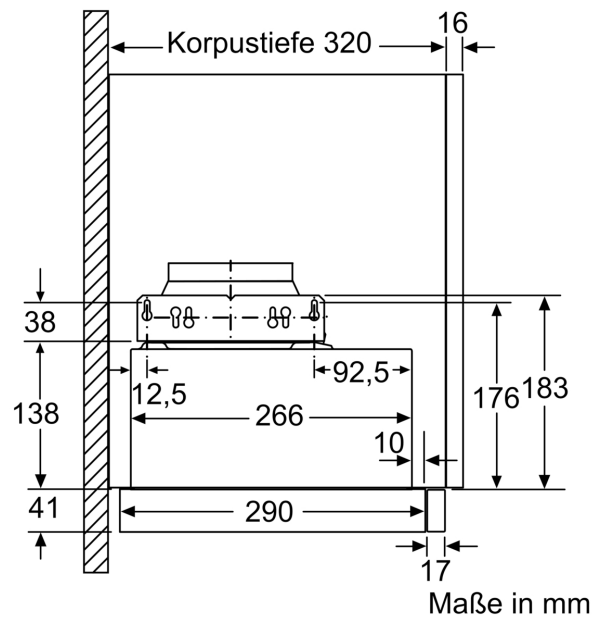

Planungs- und Installationsinformation

- Gerätemaße (HxBxT): 203 x 598 x 290 mm
- Einbaumaße (HxBxT): 162 x 526 x 290 mm
- Abluftstutzen Ø 150 mm (Ø 120 mm beiliegend)
- Länge Anschlusskabel: 1.75 m mit Stecker

* Gemäß EU-Regulierung Nr. 65/2014

**Flachschirmhaube, 60 cm,
Silbermetallic
CD30646**

Maße in mm