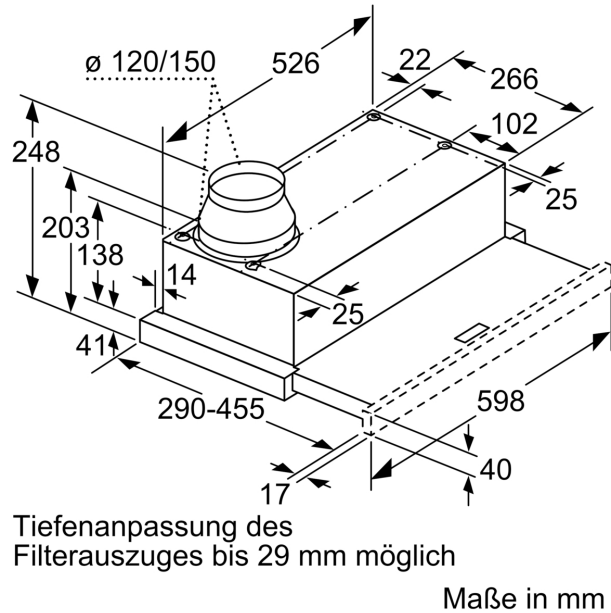

Planungs- und Installationsinformation

- Gerätemaße (HxBxT): 203 x 598 x 290 mm
- Einbaumaße (HxBxT): 162 x 526 x 290 mm
- Abluftstutzen Ø 150 mm (Ø 120 mm beiliegend)
- Länge Anschlusskabel: 1.75 m mit Stecker

* Gemäß EU-Regulierung Nr. 65/2014

**Flachschirmhaube, 60 cm,
Silbermetallic
CD30646**

Maße in mm