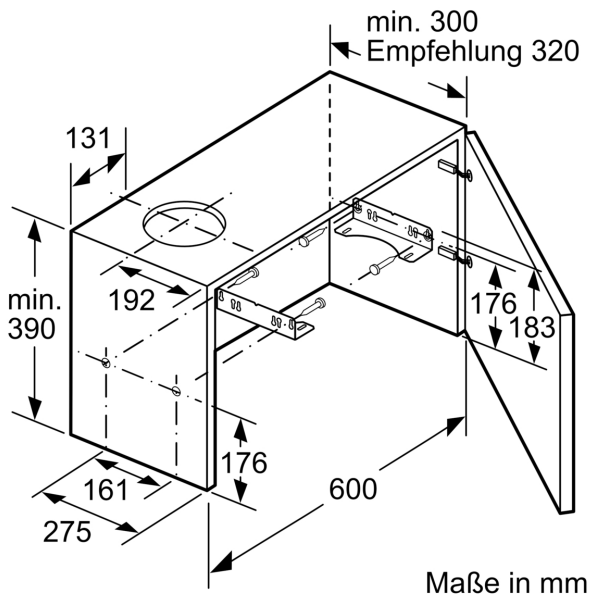

Planungs- und Installationsinformation

- Gerätemaße (HxBxT): 203 x 598 x 290 mm
- Einbaumaße (HxBxT): 162 x 526 x 290 mm
- Abluftstutzen Ø 150 mm (Ø 120 mm beiliegend)
- Länge Anschlusskabel: 1.75 m mit Stecker

* Gemäß EU-Regulierung Nr. 65/2014

**Flachschirmhaube, 60 cm,
Silbermetallic
CD30646**

Maße in mm