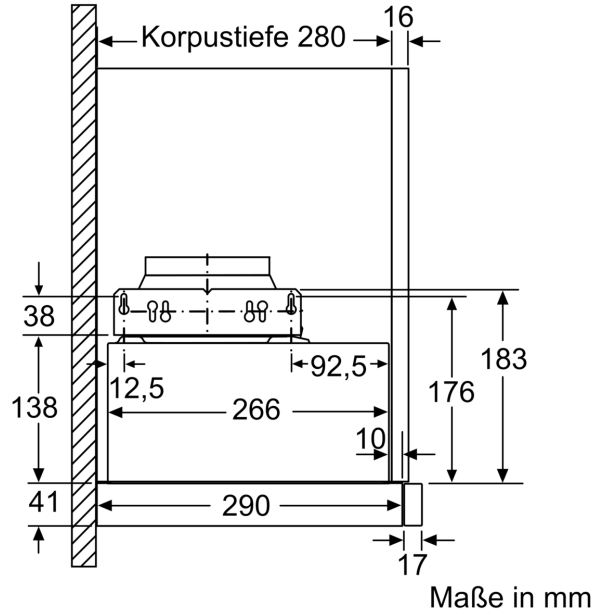

Planungs- und Installationsinformation

- Gerätemaße (HxBxT): 203 x 598 x 290 mm
- Einbaumaße (HxBxT): 162 x 526 x 290 mm
- Abluftstutzen Ø 150 mm (Ø 120 mm beiliegend)
- Länge Anschlusskabel: 1.75 m mit Stecker

* Gemäß EU-Regulierung Nr. 65/2014

**Flachschirmhaube, 60 cm,
Silbermetallic
CD30646**

Maße in mm