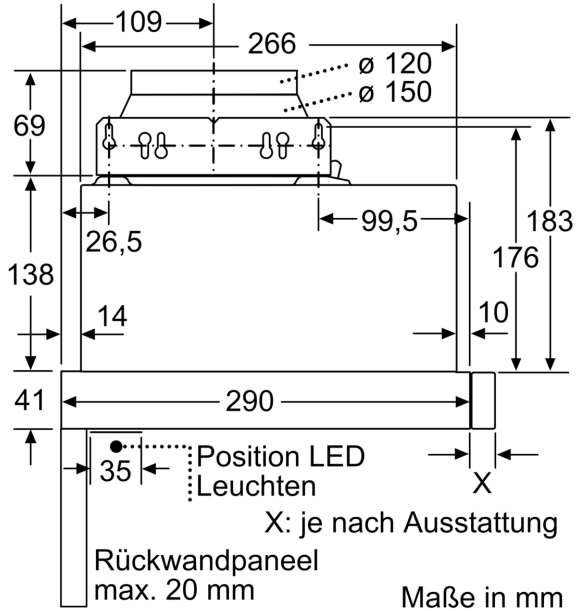

Planungs- und Installationsinformation

- Gerätemaße (HxBxT): 203 x 598 x 290 mm
- Einbaumaße (HxBxT): 162 x 526 x 290 mm
- Abluftstutzen Ø 150 mm (Ø 120 mm beiliegend)
- Länge Anschlusskabel: 1.75 m mit Stecker

* Gemäß EU-Regulierung Nr. 65/2014

**Flachschirmhaube, 60 cm,
Silbermetallic
CD30646**

Maße in mm