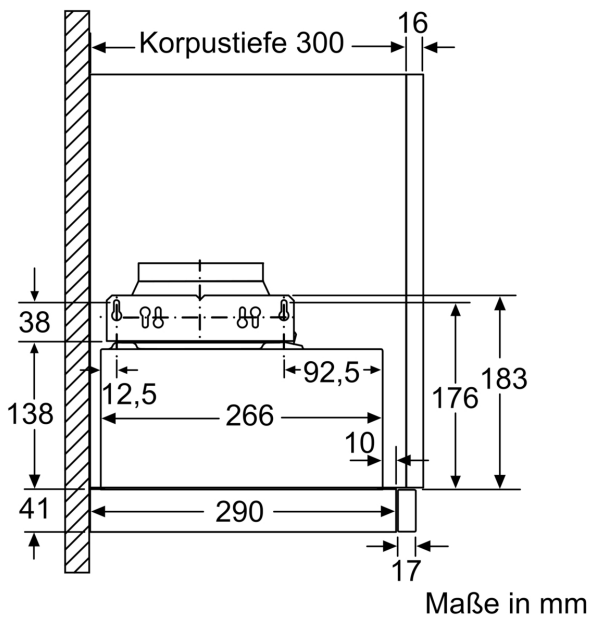

Planungs- und Installationsinformation

- Gerätemaße (HxBxT): 203 x 598 x 290 mm
- Einbaumaße (HxBxT): 162 x 526 x 290 mm
- Abluftstutzen Ø 150 mm (Ø 120 mm beiliegend)
- Länge Anschlusskabel: 1.75 m mit Stecker

* Gemäß EU-Regulierung Nr. 65/2014

**Flachschirmhaube, 60 cm,
Silbermetallic
CD30646**

Maße in mm