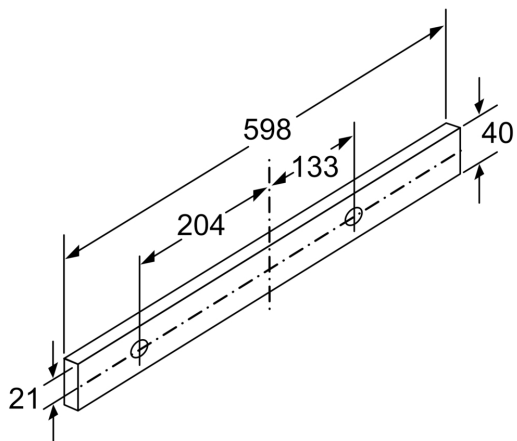

Planungs- und Installationsinformation

- Gerätemaße (HxBxT): 203 x 598 x 290 mm
- Einbaumaße (HxBxT): 162 x 526 x 290 mm
- Abluftstutzen Ø 150 mm (Ø 120 mm beiliegend)
- Länge Anschlusskabel: 1.75 m mit Stecker

* Gemäß EU-Regulierung Nr. 65/2014

**Flachschirmhaube, 60 cm,
Silbermetallic
CD30646**

Maße in mm