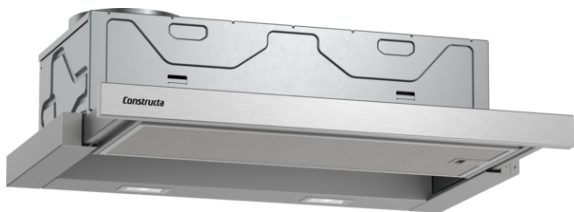

Flachschirmhaube, 60 cm, Silbermetallic
CD30677

CD30677

Bauform

- 60 cm
- Für Abluft- oder Umluftbetrieb
- Für Umluftbetrieb wird ein Standard Umluftset (Sonderzubehör) benötigt

Design

Komfort

- Hohe, fein dosierbare Lüfterleistung durch Elektronik-Steuerung über Kurzhubtasten mit LED-Anzeige
- Elektronische Steuerung seitlich
- 3 Leistungsstufen und
 - 1 Intensivstufe
- Intensiv-Stufen mit automatischer Rückstellung
- Automatischer Gebläsenachlauf

Ausstattung

- Gleichmäßige, helle Beleuchtung mit 2 x 1,5W LED-Modul
- Farbtemperatur: 3500 K
- Beleuchtungsstärke: 294 lux
- Kassette mit Alurahmen
- Langlebiger Metall-Fettfilter, spülmaschineneeignet

Sonderzubehör

CZ5145X5 Standard Umluftset

Zubehör

10 1000 1071000

Flachschirmhaube, 60 cm, Silbermetallic CD30677

Ausstattungsmerkmale

Bauart: Flachschirmhaube

Approbationszertifikate: CE, VDE