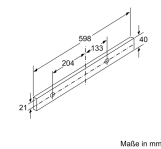

Flachschirmhaube, 60 cm, Silbermetallic CD30677

Ausstattungsmerkmale

Bauart: Flachschirmhaube

Approbationszertifikate: CE, VDE

Länge Anschlusskabel: 175 cm

Nischenmaße (H x B x T): 162mm x 526.0mm x 290mm mm

Mindestabstand zur Kochstelle Elektro: 430 mm

Mindestabstand zur Kochstelle Gas: 650 mm

Nettogewicht: 8,2 kg

Steuerung: elektronisch

Max. Gebläseleistung-Abluftbetrieb: 270 m³/h

Gebläseleistung bei Intensivstufe-Umluftbetrieb: 360 m³/h

Max. Gebläseleistung-Umluftbetrieb: 263 m³/h

Gebläseleistung bei Intensivstufe-Abluftbetrieb: 405 m³/h

Anzahl der Lampen (Stck): 2

Schallleistung: 62 dB(A) re 1 pW

Durchmesser des Abluftstutzens: 120 / 150 mm

Material des Fettfilters: Aluminium waschbar

EAN-Nummer: 4242004251392

Anschlusswert: 74 W

Absicherung: 10 A

Spannung: 220-240 V

Frequenz: 50; 60 Hz

Steckerart: Schuko-/Gardy.m.Erdung

Art der Installation: Eingebaut

Verbrauchs- und Anschlusswerte

erstellt am 2022-02-05