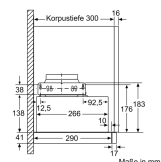

Flachschirmhaube, 60 cm, Silbermetallic CD30677

Ausstattungsmerkmale

Bauart: Flachschirmhaube

Approbationszertifikate: CE, VDE

Länge Anschlusskabel: 175 cm

Nischenmaße (H x B x T): 162mm x 526.0mm x 290mm mm

Mindestabstand zur Kochstelle Elektro: 430 mm

Mindestabstand zur Kochstelle Gas: 650 mm

Nettogewicht: 8,2 kg

Steuerung: elektronisch

Max. Gebläseleistung-Abluftbetrieb: 270 m³/h

Gebläseleistung bei Intensivstufe-Umluftbetrieb: 360 m³/h

Max. Gebläseleistung-Umluftbetrieb: 263 m³/h

Gebläseleistung bei Intensivstufe-Abluftbetrieb: 405 m³/h

Anzahl der Lampen (Stck): 2

Schallleistung: 62 dB(A) re 1 pW

Durchmesser des Abluftstutzens: 120 / 150 mm

Material des Fettfilters: Aluminium waschbar

EAN-Nummer: 4242004251392

Anschlusswert: 74 W

Absicherung: 10 A

Spannung: 220-240 V

Frequenz: 50; 60 Hz

Steckerart: Schuko-/Gardy.m.Erdung

Art der Installation: Eingebaut

Verbrauchs- und Anschlusswerte

erstellt am 2022-02-05