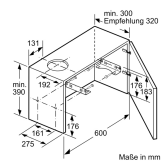

Flachschirmhaube, 60 cm, Silbermetallic CD30677

Ausstattungsmerkmale

Bauart: Flachschirmhaube

Approbationszertifikate: CE, VDE

Länge Anschlusskabel: 175 cm

Nischenmaße (H x B x T): 162mm x 526.0mm x 290mm mm

Mindestabstand zur Kochstelle Elektro: 430 mm

Mindestabstand zur Kochstelle Gas: 650 mm

Nettogewicht: 8,2 kg

Steuerung: elektronisch

Max. Gebläseleistung-Abluftbetrieb: 270 m³/h

Gebläseleistung bei Intensivstufe-Umluftbetrieb: 360 m³/h

Max. Gebläseleistung-Umluftbetrieb: 263 m³/h

Gebläseleistung bei Intensivstufe-Abluftbetrieb: 405 m³/h

Anzahl der Lampen (Stck): 2

Schallleistung: 62 dB(A) re 1 pW

Durchmesser des Abluftstutzens: 120 / 150 mm

Material des Fettfilters: Aluminium waschbar

EAN-Nummer: 4242004251392

Anschlusswert: 74 W

Absicherung: 10 A

Spannung: 220-240 V

Frequenz: 50; 60 Hz

Steckerart: Schuko-/Gardy.m.Erdung

Art der Installation: Eingebaut

Verbrauchs- und Anschlusswerte

erstellt am 2022-02-05