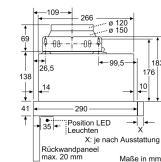

Flachschirmhaube, 60 cm, Silbermetallic CD30677

Ausstattungsmerkmale

Bauart: Flachschirmhaube

Approbationszertifikate: CE, VDE

Länge Anschlusskabel: 175 cm

Nischenmaße (H x B x T): 162mm x 526.0mm x 290mm mm

Mindestabstand zur Kochstelle Elektro: 430 mm

Mindestabstand zur Kochstelle Gas: 650 mm

Nettogewicht: 8,2 kg

Steuerung: elektronisch

Max. Gebläseleistung-Abluftbetrieb: 270 m³/h

Gebläseleistung bei Intensivstufe-Umluftbetrieb: 360 m³/h

Max. Gebläseleistung-Umluftbetrieb: 263 m³/h

Gebläseleistung bei Intensivstufe-Abluftbetrieb: 405 m³/h

Anzahl der Lampen (Stck): 2

Schallleistung: 62 dB(A) re 1 pW

Durchmesser des Abluftstutzens: 120 / 150 mm

Material des Fettfilters: Aluminium waschbar

EAN-Nummer: 4242004251392

Anschlusswert: 74 W

Absicherung: 10 A

Spannung: 220-240 V

Frequenz: 50; 60 Hz

Steckerart: Schuko-/Gardy.m.Erdung

Art der Installation: Eingebaut

Verbrauchs- und Anschlusswerte

erstellt am 2022-02-05