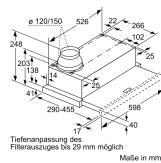

Flachschirmhaube, 60 cm, Silbermetallic CD30677

Ausstattungsmerkmale

Bauart: Flachschirmhaube

Approbationszertifikate: CE, VDE

Länge Anschlusskabel: 175 cm

Nischenmaße (H x B x T): 162mm x 526.0mm x 290mm mm

Mindestabstand zur Kochstelle Elektro: 430 mm

Mindestabstand zur Kochstelle Gas: 650 mm

Nettogewicht: 8,2 kg

Steuerung: elektronisch

Max. Gebläseleistung-Abluftbetrieb: 270 m³/h

Gebläseleistung bei Intensivstufe-Umluftbetrieb: 360 m³/h

Max. Gebläseleistung-Umluftbetrieb: 263 m³/h

Gebläseleistung bei Intensivstufe-Abluftbetrieb: 405 m³/h

Anzahl der Lampen (Stck): 2

Schallleistung: 62 dB(A) re 1 pW

Durchmesser des Abluftstutzens: 120 / 150 mm

Material des Fettfilters: Aluminium waschbar

EAN-Nummer: 4242004251392

Anschlusswert: 74 W

Absicherung: 10 A

Spannung: 220-240 V

Frequenz: 50; 60 Hz

Steckerart: Schuko-/Gardy.m.Erdung

Art der Installation: Eingebaut

Verbrauchs- und Anschlusswerte

erstellt am 2022-02-05