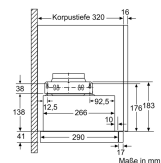

Flachschirmhaube, 60 cm, Silbermetallic CD30677

Ausstattungsmerkmale

Bauart: Flachschirmhaube

Approbationszertifikate: CE, VDE

Länge Anschlusskabel: 175 cm

Nischenmaße (H x B x T): 162mm x 526.0mm x 290mm mm

Mindestabstand zur Kochstelle Elektro: 430 mm

Mindestabstand zur Kochstelle Gas: 650 mm

Nettogewicht: 8,2 kg

Steuerung: elektronisch

Max. Gebläseleistung-Abluftbetrieb: 270 m³/h

Gebläseleistung bei Intensivstufe-Umluftbetrieb: 360 m³/h

Max. Gebläseleistung-Umluftbetrieb: 263 m³/h

Gebläseleistung bei Intensivstufe-Abluftbetrieb: 405 m³/h

Anzahl der Lampen (Stck): 2

Schallleistung: 62 dB(A) re 1 pW

Durchmesser des Abluftstutzens: 120 / 150 mm

Material des Fettfilters: Aluminium waschbar

EAN-Nummer: 4242004251392

Anschlusswert: 74 W

Absicherung: 10 A

Spannung: 220-240 V

Frequenz: 50; 60 Hz

Steckerart: Schuko-/Gardy.m.Erdung

Art der Installation: Eingebaut

Verbrauchs- und Anschlusswerte

erstellt am 2022-02-05