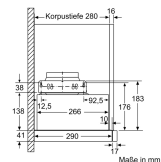

Flachschirmhaube, 60 cm, Silbermetallic CD30677

Ausstattungsmerkmale

Bauart: Flachschirmhaube

Approbationszertifikate: CE, VDE

Länge Anschlusskabel: 175 cm

Nischenmaße (H x B x T): 162mm x 526.0mm x 290mm mm

Mindestabstand zur Kochstelle Elektro: 430 mm

Mindestabstand zur Kochstelle Gas: 650 mm

Nettogewicht: 8,2 kg

Steuerung: elektronisch

Max. Gebläseleistung-Abluftbetrieb: 270 m³/h

Gebläseleistung bei Intensivstufe-Umluftbetrieb: 360 m³/h

Max. Gebläseleistung-Umluftbetrieb: 263 m³/h

Gebläseleistung bei Intensivstufe-Abluftbetrieb: 405 m³/h

Anzahl der Lampen (Stck): 2

Schallleistung: 62 dB(A) re 1 pW

Durchmesser des Abluftstutzens: 120 / 150 mm

Material des Fettfilters: Aluminium waschbar

EAN-Nummer: 4242004251392

Anschlusswert: 74 W

Absicherung: 10 A

Spannung: 220-240 V

Frequenz: 50; 60 Hz

Steckerart: Schuko-/Gardy.m.Erdung

Art der Installation: Eingebaut

Verbrauchs- und Anschlusswerte

erstellt am 2022-02-05