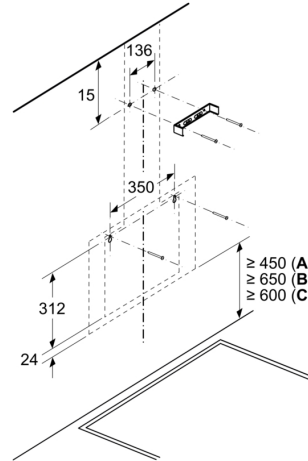

- Gesamtanschlusswert: 223 W
- Spannung: 220 - 240 V

Informationen zur Planung und Installation:

- Gerätemaße Abluft (HxBxT): 690-900 x 790 x 325 mm
- Gerätemaße Umluft (HxBxT): 720-975 x 790 x 325 mm
- Abluftstutzen: Ø 150 mm
- Länge Anschlusskabel: 1.5 m mit Stecker
- Lieferung mit Rückstauklappe

Technische Daten und Nachhaltigkeit:

- Angaben zum Verbrauch:

Wandesse, 80 cm, Klarglas schwarz bedruckt, Schwarz CD688866

Maße in mm

- A: Abluftaustritt
- B: Steckdose
- C: Elektro
- D: Gas – ab Oberkante Topfräger
- E: Elektro – für Australien und Neuseeland

Maße in mm

Wandinstallation mit Kamin

- A: Elektro
- B: Gas – ab Oberkante Topfräger
- C: Elektro – für Australien und Neuseeland

Maße in mm

- A: Max. Stärke Rückwand

Maße in mm

Gerät im Abluftbetrieb

Maße in mm
Gerät im Umluftbetrieb