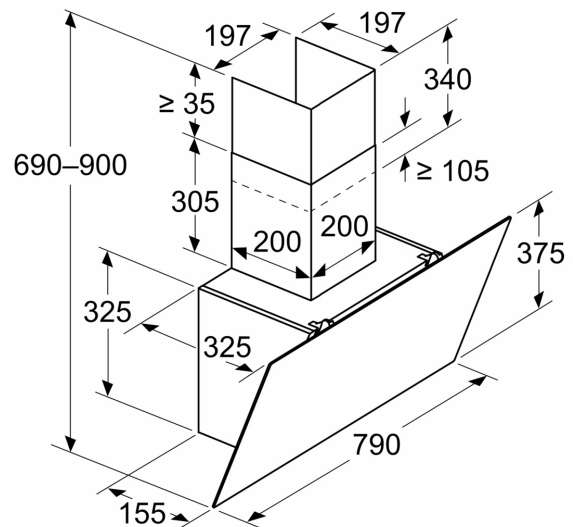

Technische Daten und Nachhaltigkeit:

- Angaben zum Verbrauch:

Wandesse, 80 cm, Klarglas schwarz bedruckt, Schwarz CD688866

Maße in mm

- A: Abluftaustritt
- B: Steckdose
- C: Elektro
- D: Gas – ab Oberkante Topfräger
- E: Elektro – für Australien und Neuseeland

Maße in mm

Wandinstallation mit Kamin

- A: Elektro
- B: Gas – ab Oberkante Topfräger
- C: Elektro – für Australien und Neuseeland

Maße in mm

- A: Max. Stärke Rückwand

Maße in mm

Gerät im Abluftbetrieb

Maße in mm
Gerät im Umluftbetrieb