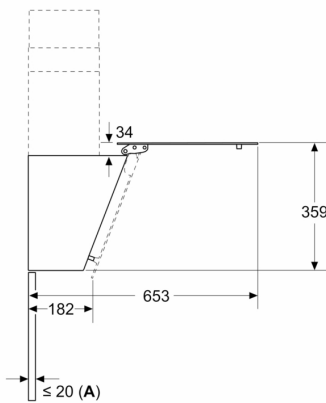

- Gesamtanschlusswert: 223 W
- Spannung: 220 - 240 V

Informationen zur Planung und Installation:

- Gerätemaße Abluft (HxBxT): 690-900 x 790 x 325 mm
- Gerätemaße Umluft (HxBxT): 720-975 x 790 x 325 mm
- Abluftstutzen: Ø 150 mm
- Länge Anschlusskabel: 1.5 m mit Stecker
- Lieferung mit Rückstauklappe

Technische Daten und Nachhaltigkeit:

- Angaben zum Verbrauch:

Wandesse, 80 cm, Klarglas schwarz bedruckt, Schwarz CD688866

Maße in mm

- A: Abluftaustritt
- B: Steckdose
- C: Elektro
- D: Gas – ab Oberkante Topfräger
- E: Elektro – für Australien und Neuseeland

Maße in mm

Wandinstallation mit Kamin

- A: Elektro
- B: Gas – ab Oberkante Topfräger
- C: Elektro – für Australien und Neuseeland

Maße in mm

- A: Max. Stärke Rückwand

Maße in mm

Gerät im Abluftbetrieb

Maße in mm
Gerät im Umluftbetrieb