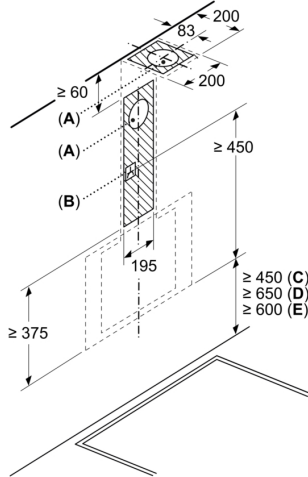

- Gesamtanschlusswert: 223 W
- Spannung: 220 - 240 V

Informationen zur Planung und Installation:

- Gerätemaße Abluft (HxBxT): 690-900 x 790 x 325 mm
- Gerätemaße Umluft (HxBxT): 720-975 x 790 x 325 mm
- Abluftstutzen: Ø 150 mm
- Länge Anschlusskabel: 1.5 m mit Stecker
- Lieferung mit Rückstauklappe

Technische Daten und Nachhaltigkeit:

- Angaben zum Verbrauch:

Wandesse, 80 cm, Klarglas schwarz bedruckt, Schwarz CD688866

Maße in mm

- A: Abluftaustritt
- B: Steckdose
- C: Elektro
- D: Gas – ab Oberkante Topfräger
- E: Elektro – für Australien und Neuseeland

Maße in mm

Wandinstallation mit Kamin

- A: Elektro
- B: Gas – ab Oberkante Topfräger
- C: Elektro – für Australien und Neuseeland

Maße in mm

- A: Max. Stärke Rückwand

Maße in mm

Gerät im Abluftbetrieb

Maße in mm
Gerät im Umluftbetrieb