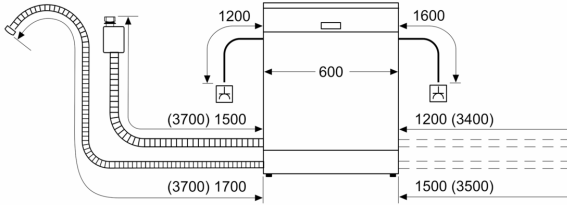

## Vollintegrierter Geschirrspüler, 60 cm CG5VX02ITE

Maße in mm

⚡ Steckdose  
( ) Werte mit Verlängerungssatz

Maße in mm