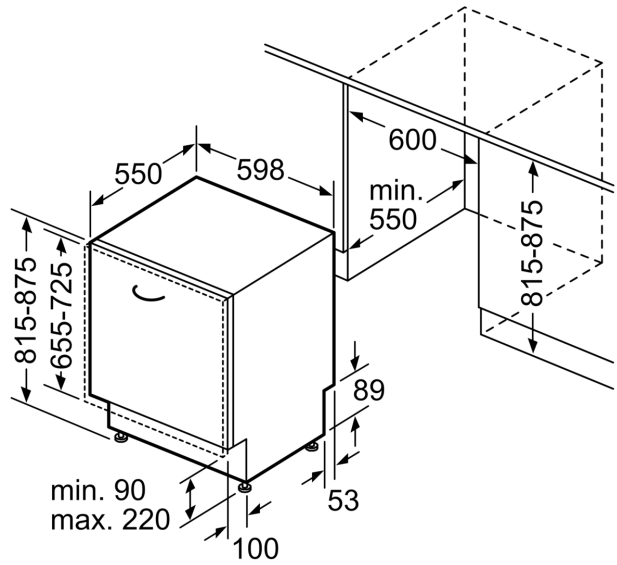

## Vollintegrierter Geschirrspüler, 60 cm CG5VX02ITE

Maße in mm

⚡ Steckdose  
( ) Werte mit Verlängerungssatz

Maße in mm