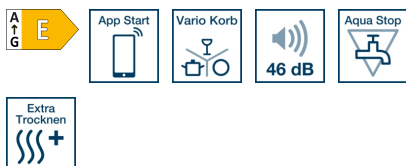

Teilintegrierter Geschirrspüler, 60 cm, Edelstahl
CB5IS00HTE

CB5IS00HTE

Leistung und Verbrauch

- Energieeffizienzklasse¹: E
- Energie² / Wasser³: 92 kWh / 9.5 Liter
- Fassungsvermögen: 12 Maßgedecke
- Programmdauer#: 3:45 (h:min)
- Geräusch: 46 dB(A) re 1 pW
- Geräusch-Effizienzklasse: C

Ausstattung / Komfort

- 5 Programme: Eco 50 °C, Auto Intensiv 70 °C, 1 Hour 65 °C, Favorit
- Vorspülen
- 3 Sonderfunktionen: App Start, Extra Trocknen, Turbo+
- Maschinenpflegeprogramm
- Pause-/Nachladen Taste
- Silence on Demand (per App)

Spültechnologie und Sensorik

- Wärmetauscher.
- Aqua- und Beladungssensor
- BLDC-Motor
- Reiniger-Automatik
- Selbstreinigendes Sieb mit 3-fach Wellen-Filtersystem
- Innenbehälter/Boden: Edelstahl/Polinox

Korbsystem

- Vario Korb
- Höhenverstellbarer Oberkorb
- Komfortrollen im Unterkorb
- Korbstopper (Rack Stopper) gegen ein Überrollen des Unterkorbes
- 2 Klappstachelreihen im Unterkorb
- Besteckkorb im Unterkorb
- Tassenablage im Oberkorb (2-teilig)

Anzeige und Bedienung

- Home Connect-fähig über WLAN
- Bedienblende mit Klartext (englisch)
- Restzeitanzeige
- Display für elektr. Startzeitvorwahl: 1-24 h

Technische Informationen und Zubehör

- Aqua Stop: eine Constructa Garantie bei Wasserschäden – ein Geräteleben lang.*
- Kindersicherung: Tastensperre
- Glasschutz-Technik
- Inkl. Dampfschutz-Blech
- Gerätemaße (H x B x T): 86.5 cm x 59.8 cm x 57.3 cm

Zusätzlich erhältliches Zubehör

CZ7710X0 Schlauchverlängerung Zu- und Ablauf

CZ7736X1 Verblendungs-u.Befestigungssatz 86,5 cm

Zubehör

4242004258759