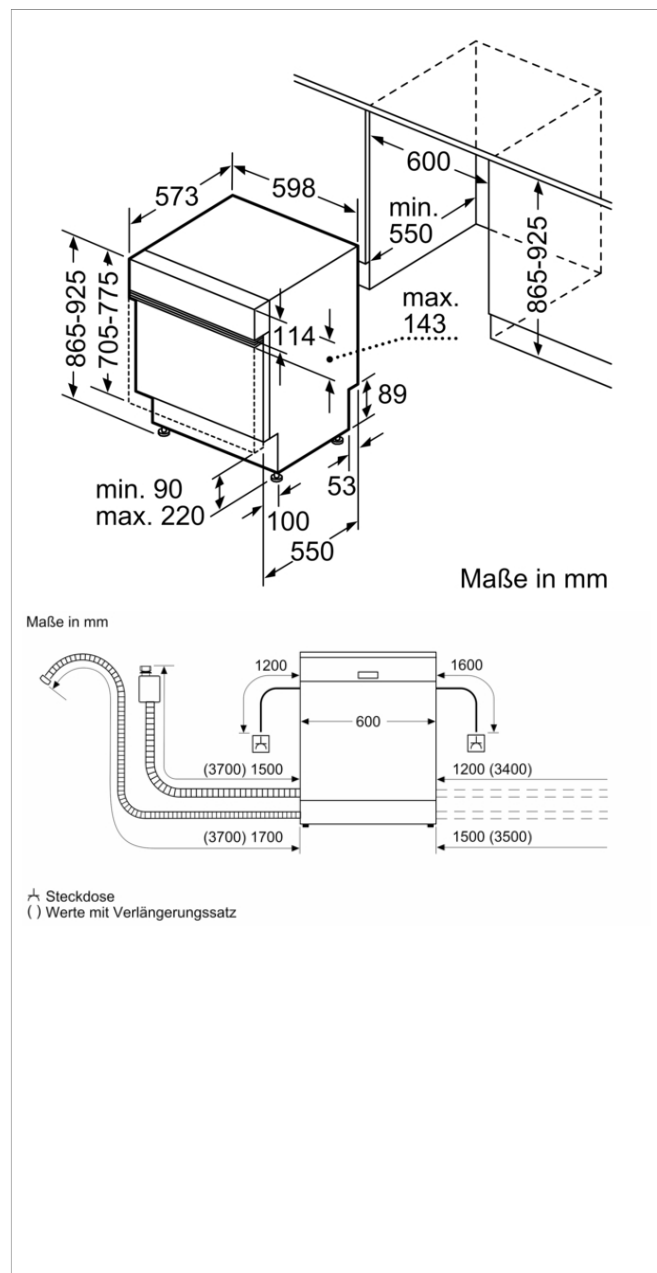

Teilintegrierter Geschirrspüler, 60 cm, Edelstahl
CB5IS00HTE

CB5IS00HTE

Leistung und Verbrauch

- Energieeffizienzklasse¹: E
- Energie² / Wasser³: 92 kWh / 9.5 Liter
- Fassungsvermögen: 12 Maßgedecke
- Programmdauer#: 3:45 (h:min)
- Geräusch: 46 dB(A) re 1 pW
- Geräusch-Effizienzklasse: C

Anzeige und Bedienung

- Home Connect-fähig über WLAN
- Bedienblende mit Klartext (englisch)
- Restzeitanzeige
- Display für elektr. Startzeitvorwahl: 1-24 h

Technische Informationen und Zubehör

- Aqua Stop: eine Constructa Garantie bei Wasserschäden – ein Geräteleben lang.*
- Kindersicherung: Tastensperre
- Glasschutz-Technik
- Inkl. Dampfschutz-Blech
- Gerätemaße (H x B x T): 86.5 cm x 59.8 cm x 57.3 cm

Zusätzlich erhältliches Zubehör

CZ7710X0 Schlauchverlängerung Zu- und Ablauf

CZ7736X1 Verblendungs-u.Befestigungssatz 86,5 cm

Zubehör

4242004258759

Teilintegrierter Geschirrspüler, 60 cm, Edelstahl CB5IS00HTE

Ausstattungsmerkmale

Energieeffizienzklasse (EU 2017/1369): E
 Energieverbrauch des eco-Programms pro 100 Betriebszyklen (EU 2017/1369): 92 kWh
 Höchste Anzahl von Maßgedecken (EU 2017/1369): 12
 Wasserverbrauch in Litern im eco-Programm pro Betriebszyklus (EU 2017/1369): 9,5 l
 Programmdauer (EU 2017/1369): 3:45 h
 Luftschallemissionen (EU 2017/1369): 46 dB(A) re 1 pW
 Luftschallemissionsklasse (EU 2017/1369): C
 Bauform: Eingebaut
 Höhe der Arbeitsplatte: 0 mm
 Abmessungen des Gerätes: 865 x 598 x 573 mm
 Nischenmaße (H x B x T): 865-925 x 600 x 550 mm
 Approbationszertifikate: CE, VDE
 Tiefe bei geöffneter Tür (90°): 1200 mm
 Höhenverstellbare Füße: Ja - alle von vorne
 Höhenverstellung max.: 60 mm
 Verstellbarer Sockel: Horizontal und Vertikal
 Nettogewicht: 33,5 kg
 Bruttogewicht: 36,0 kg
 Anschlusswert: 2400 W
 Absicherung: 10 A
 Spannung: 220-240 V
 Frequenz: 50; 60 Hz
 Länge Anschlusskabel: 175 cm
 Steckerart: Schuko-/Gardy.m.Erdung
 Länge Zulaufschlauch: 165 cm
 Länge Ablaufschlauch: 190 cm
 EAN-Nummer: 4242004258759
 Art der Installation: Teilintegrierbar