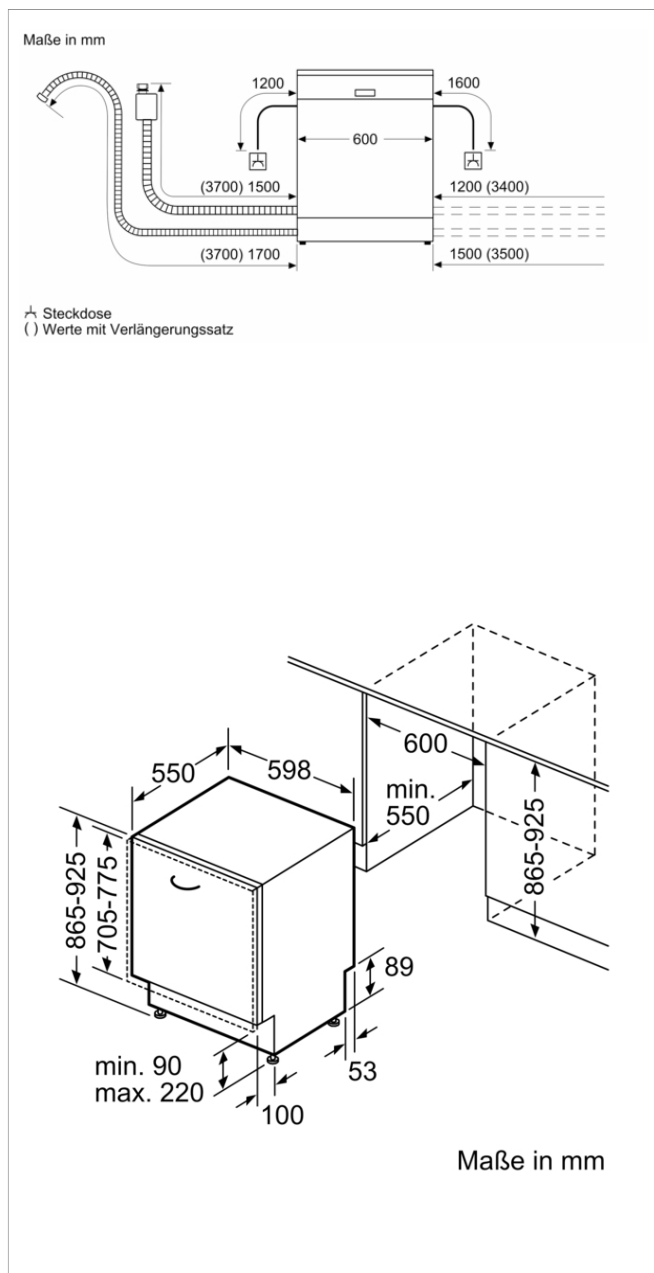

- Aqua Stop: eine Constructa Garantie bei Wasserschäden – ein Geräteleben lang.*
- Glasschutz-Technik
- Inkl. Dampfschutz-Blech
- Gerätemaße (H x B x T): 86.5 cm x 59.8 cm x 55.0 cm

Zusätzlich erhältliches Zubehör

CZ7710X0 Schlauchverlängerung Zu- und Ablauf

CZ7736X1 Verblendungs-u.Befestigungssatz 86,5 cm

Zubehör

Vollintegrierter Geschirrspüler, 60 cm, XXL CB5VX00HVE

Ausstattungsmerkmale

Energieeffizienzklasse (EU 2017/1369): E
 Energieverbrauch des eco-Programms pro 100 Betriebszyklen (EU 2017/1369): 94 kWh
 Höchste Anzahl von Maßgedecken (EU 2017/1369): 13
 Wasserverbrauch in Litern im eco-Programm pro Betriebszyklus (EU 2017/1369): 9,5 l
 Programmdauer (EU 2017/1369): 3:45 h
 Luftschallemissionen (EU 2017/1369): 48 dB(A) re 1 pW
 Luftschallemissionsklasse (EU 2017/1369): C
 Bauform: Eingebaut
 Höhe der Arbeitsplatte: 0 mm
 Abmessungen des Gerätes: 865 x 598 x 550 mm
 Nischenmaße (H x B x T): 865-925 x 600 x 550 mm
 Approbationszertifikate: CE, VDE
 Tiefe bei geöffneter Tür (90°): 1200 mm
 Höhenverstellbare Füße: Ja - alle von vorne
 Höhenverstellung max.: 60 mm
 Verstellbarer Sockel: Horizontal und Vertikal
 Nettogewicht: 34,4 kg
 Bruttogewicht: 36,9 kg
 Anschlusswert: 2400 W
 Absicherung: 10 A
 Spannung: 220-240 V
 Frequenz: 50; 60 Hz
 Länge Anschlusskabel: 175 cm
 Steckerart: Schuko-/Gardy.m.Erdung
 Länge Zulaufschlauch: 165 cm
 Länge Ablaufschlauch: 190 cm
 EAN-Nummer: 4242004258766
 Art der Installation: Vollintegrierbar