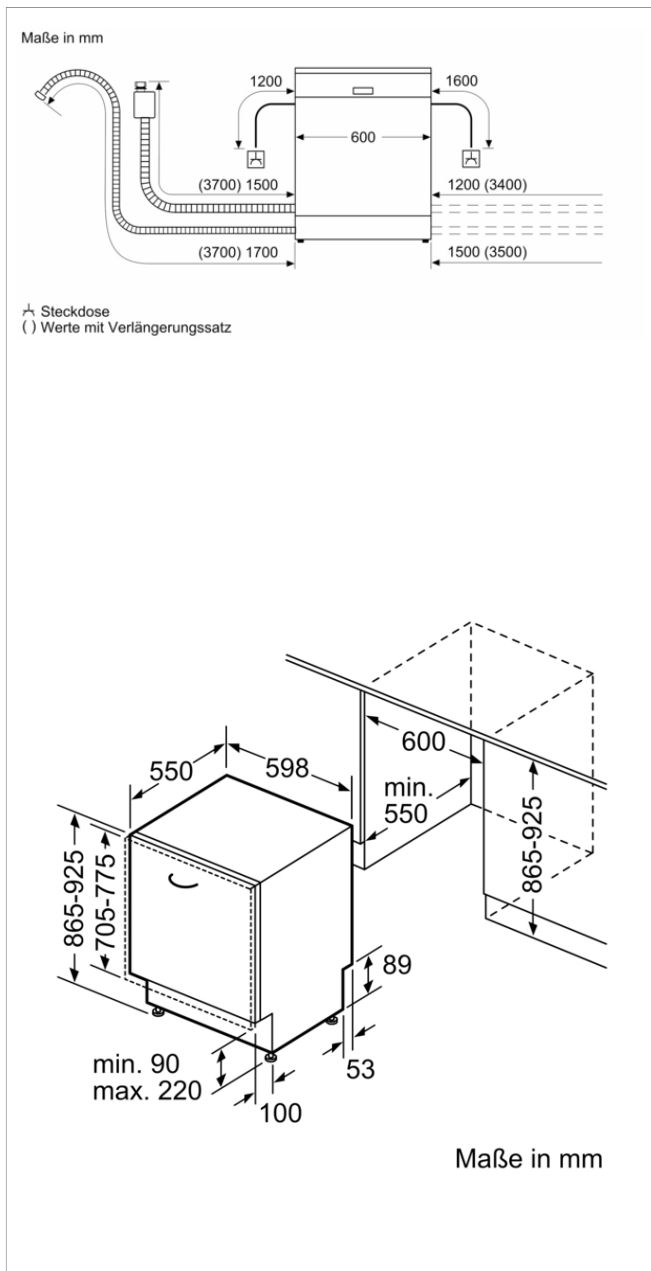

Vollintegrierter Geschirrspüler, 60 cm, XXL
CB6VX00EBE

CB6VX00EBE

Leistung und Verbrauch

- Energieeffizienzklasse¹: C
- Energie² / Wasser³: 74 kWh / 9.5 Liter
- Fassungsvermögen: 13 Maßgedecke
- Programmdauer#: 4:35 (h:min)
- Geräusch: 44 dB(A) re 1 pW
- Geräusch-Effizienzklasse: B

Korbssystem

- Vario Flex Extra Korb
- Vario Schublade nachrüstbar
- Höhenverstellbarer Oberkorb mit Rackmatic (3-stufig)
- Komfortrollen im Unterkorb
- Korbstopper (Rack Stopper) gegen ein Überrollen des Unterkorbes
- Umklappbare Stachelreihe im Oberkorb
- Klappstachelreihen im Unterkorb (6x)
- Besteckablage im Oberkorb
- Vario Flex Besteckkorb im Unterkorb
- Tassenablage im Oberkorb (2-teilig)

Vollintegrierter Geschirrspüler, 60 cm, XXL CB6VX00EBE

Ausstattungsmerkmale

Energieeffizienzklasse (EU 2017/1369): C
 Energieverbrauch des eco-Programms pro 100 Betriebszyklen (EU 2017/1369): 74 kWh
 Höchste Anzahl von Maßgedecken (EU 2017/1369): 13
 Wasserverbrauch in Litern im eco-Programm pro Betriebszyklus (EU 2017/1369): 9,5 l
 Programmdauer (EU 2017/1369): 4:35 h
 Luftschallemissionen (EU 2017/1369): 44 dB(A) re 1 pW
 Luftschallemissionsklasse (EU 2017/1369): B
 Bauform: Eingebaut
 Höhe der Arbeitsplatte: 0 mm
 Abmessungen des Gerätes: 865 x 598 x 550 mm
 Nischenmaße (H x B x T): 865-925 x 600 x 550 mm
 Approbationszertifikate: CE, VDE
 Tiefe bei geöffneter Tür (90°): 1200 mm
 Höhenverstellbare Füße: Ja - alle von vorne
 Höhenverstellung max.: 60 mm
 Verstellbarer Sockel: Horizontal und Vertikal
 Nettogewicht: 36,7 kg
 Bruttogewicht: 39,0 kg
 Anschlusswert: 2400 W
 Absicherung: 10 A
 Spannung: 220-240 V
 Frequenz: 50; 60 Hz
 Länge Anschlusskabel: 175 cm
 Steckerart: Schuko-/Gardy.m.Erdung
 Länge Zulaufschlauch: 165 cm
 Länge Ablaufschlauch: 190 cm
 EAN-Nummer: 4242004261766
 Art der Installation: Vollintegrierbar