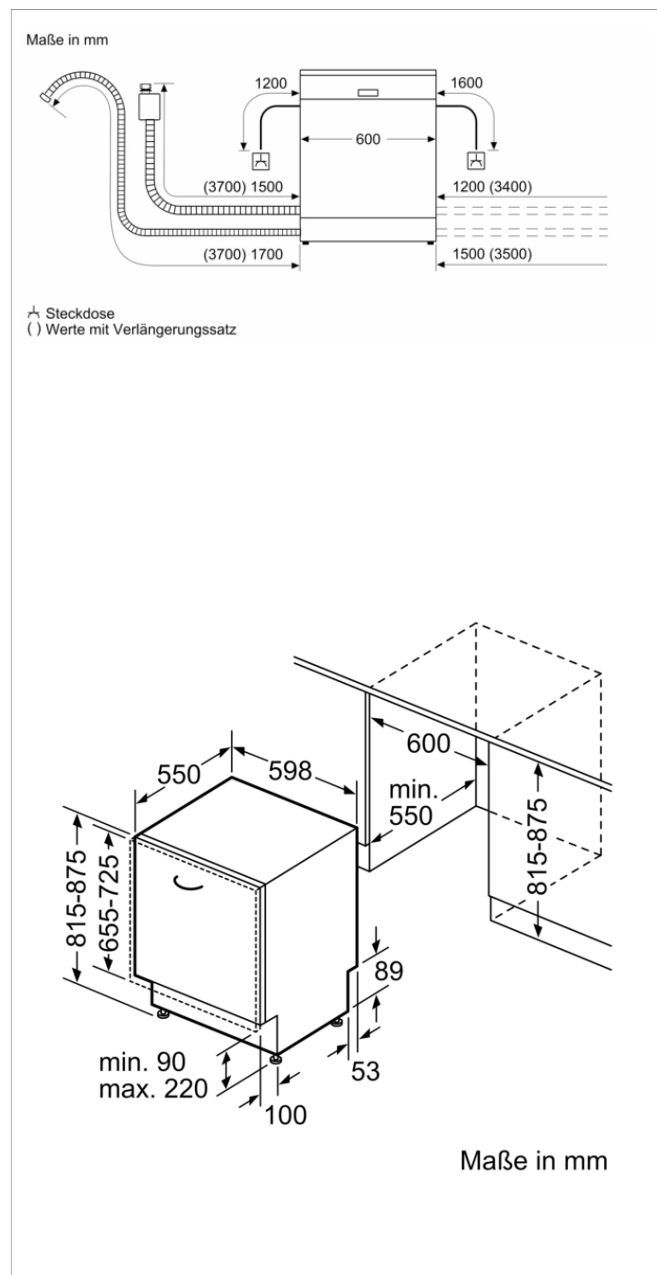

- Aqua Stop: eine Constructa Garantie bei Wasserschäden – ein Geräteleben lang.*
- Glasschutz-Technik
- Inkl. Dampfschutz-Blech
- Gerätemaße (H x B x T): 81.5 cm x 59.8 cm x 55.0 cm

Zusätzlich erhältliches Zubehör

CG7710X0 Schlauchverlängerung Zu- und Ablauf

CG7735X1 Verblendungs-u.Befestigungssatz 81,5 cm

Zubehör

4242004258629

Vollintegrierter Geschirrspüler, 60 cm CG5VX01ITE

Ausstattungsmerkmale

Energieeffizienzklasse (EU 2017/1369): E
 Energieverbrauch des eco-Programms pro 100 Betriebszyklen (EU 2017/1369): 92 kWh
 Höchste Anzahl von Maßgedecken (EU 2017/1369): 12
 Wasserverbrauch in Litern im eco-Programm pro Betriebszyklus (EU 2017/1369): 10,5 l
 Programmdauer (EU 2017/1369): 4:30 h
 Luftschallemissionen (EU 2017/1369): 50 dB(A) re 1 pW
 Luftschallemissionsklasse (EU 2017/1369): C
 Bauform: Eingebaut
 Höhe der Arbeitsplatte: 0 mm
 Abmessungen des Gerätes: 815 x 598 x 550 mm
 Nischenmaße (H x B x T): 815-875 x 600 x 550 mm
 Approbationszertifikate: CE, VDE
 Tiefe bei geöffneter Tür (90°): 1150 mm
 Höhenverstellbare Füße: Ja - alle von vorne
 Höhenverstellung max.: 60 mm
 Verstellbarer Sockel: Horizontal und Vertikal
 Nettogewicht: 29,7 kg
 Bruttogewicht: 32,2 kg
 Anschlusswert: 2400 W
 Absicherung: 10 A
 Spannung: 220-240 V
 Frequenz: 50; 60 Hz
 Länge Anschlusskabel: 175 cm
 Steckerart: Schuko-/Gardy.m.Erdung
 Länge Zulaufschlauch: 165 cm
 Länge Ablaufschlauch: 190 cm
 EAN-Nummer: 4242004258629
 Art der Installation: Vollintegrierbar