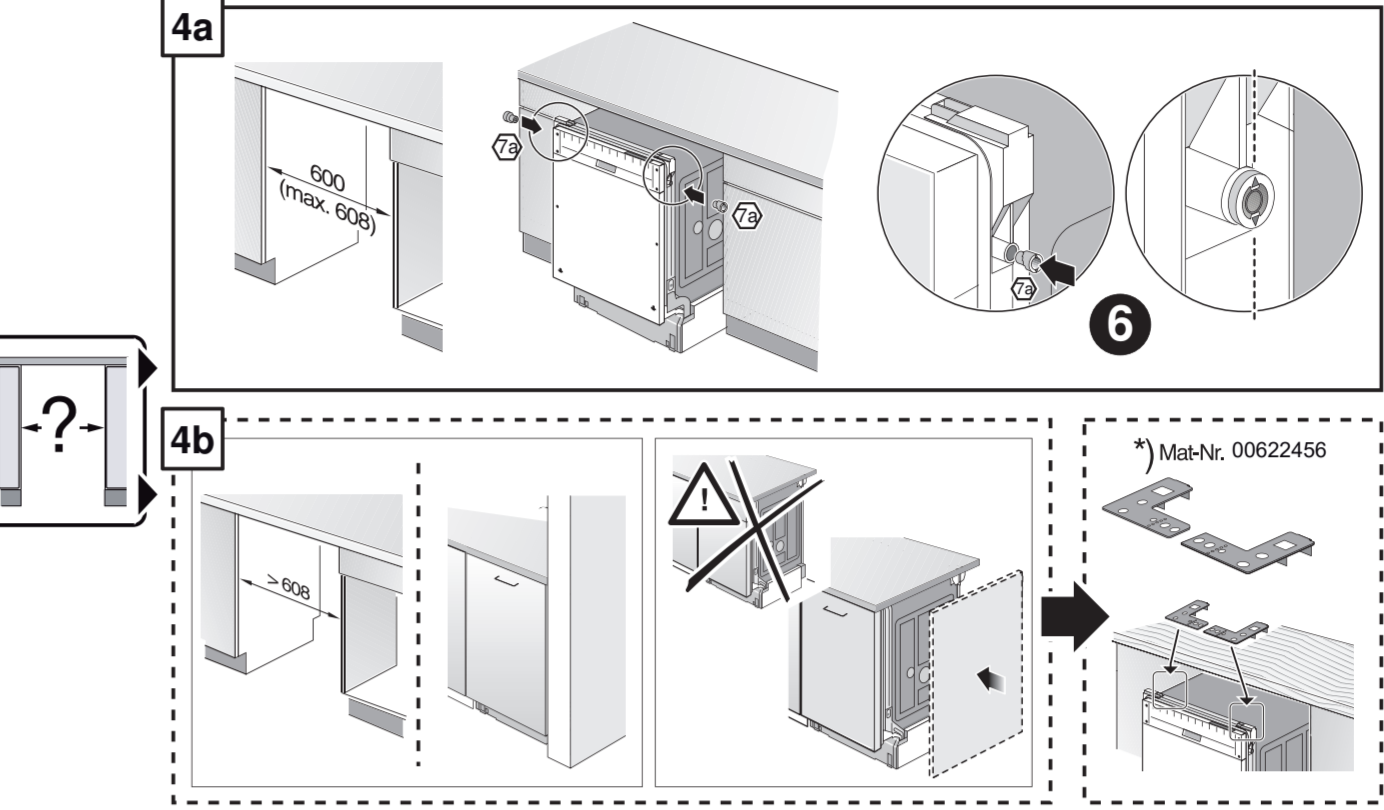

GV 640 Voll-H - 81,5 cm - m - GS k-SW 90015942229 (0010)

de Montageanleitung *) Ober Kundendienst erhältlich	no Monteringsanvisning *) faxes hos kundeservice	sl Navodilo za montažo *) Lahko nabavite v servisni službi	uz O'rnatish yo'riqnomasi *) mijozlarga xizmat ko'rsatish markazida mavjud
en Installation instructions *) Available from customer service	da Monteringsvejledning *) Kan købes hos serviceafdelingen	mk Упатство за монтажа *) Se dodava praviu službata za kupovачи	ka მონტაჟის ინსტრუქცია *) მომსახურების ცენტრში ხელმისაწვდომია
fr Notice de montage *) Disponible par le biais du service après-vente	lt Asennusohje *) Saatavissa huoltopalvelusta	sq Udhëzues për montim *) Sigurohet nëpërmjet servisit	ky Өңүрөттөгүзүмдүк *) Клиенттердин кызматына келип
nl Montagevoorschrift *) Tegen meerprijs bij de ServiceDienst verkrijgbaar	cs Montážní návod *) K dispozici přes servisní službu	et Monteerimisjuhend *) küsige klientiteenusest	ru Инструкция по монтажу *) Можно получить в сервисном центре
it Istruzioni per il montaggio *) Disponibili presso il servizio assistenza clienti	sk Návod na montáž *) Dostanete v službe zákazníkom	lv Montāžas instrukcija *) Jūs galīnā gaidī klientu aptatnāvimu servise	tr Montaj talimatları *) Müşteri hizmetleri merkezinden alınabilir
es Instrucciones de montaje *) Se puede adquirir a través del Servicio de Asistencia Técnica Oficial de la marca	pl Instrukcja montażu *) Do uzyskania w punkcie serwisowym	ru Инструкция по монтажу *) Можно получить в сервисном центре	th ការណែនាំសម្រាប់ការដំឡើង *) អាចទទួលបាននៅមជ្ឈមណ្ឌលសេវាអតិថិជន
pt Instruções de montagem *) Pode ser adquirido nos nossos Serviços Técnicos	hu Szerelési utasítás *) A vevőszolgálaton keresztül kapható:	uk Інструкція з монтажу *) Можна отримати через сервісну службу	vi Hướng dẫn lắp đặt *) Có thể mua được thông qua trung tâm dịch vụ khách hàng
el Οδηγίες τοποθέτησης *) Διατίθενται από την υπηρεσία τεχνικής επίλυσης πλεονέκτη	ro Instrucțiune de montaj *) obținabilă la serviciul pentru clienți	az Təqdimat qaydaları *) Müşəri xidmətlərindən əldə oluna bilər	zh-tw 安裝說明書 *) 可向售後服務站索取
lv Montāžas instrukcija *) Yetilki servis ūzerinden alinabilir	sv Monteringsanvisning *) kan fås via Service	az Quraşdırma təlimatları *) Müşəri xidmətlərindən əldə oluna bilər	zh-cn 安装说明书 *) 可向售后服务站索取