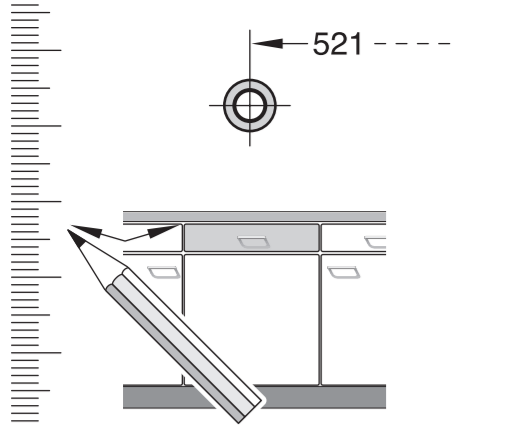

GV 640 Voll-H - 81,5 cm - m - GS k-SW 90015942229 (0010)

de Montageanleitung *) Ober Kundendienst erhältlich	no Monteringsanvisning *) faxes hos kundeservice	sl Navodilo za montažo *) Lahko nabavite v servisni službi	uz O'rnatish yo'riqnomasi *) mijozlarga xizmat ko'rsatish markazida mavjud
en Installation instructions *) Available from customer service	da Monteringsvejledning *) Kan købes hos serviceafdelingen	mk Упатство за монтажа *) Se dodava praviu službata za kupovачи	ka მონტაჟის ინსტრუქცია *) მომსახურების ცენტრში ხელმისაწვდომია
fr Notice de montage *) Disponible par le biais du service après-vente	lt Asennusohje *) Saatavissa huoltopalvelusta	sq Udhëzues për montim *) Sigurohet nëpërmjet servisit	ky Өңүрөттөгүзүмдүк *) Клиенттердин кызматына келип
nl Montagevoorschrift *) Tegen meerprijs bij de ServiceDienst verkrijgbaar	cs Montážní návod *) K dispozici přes servisní službu	et Monteerimisjuhend *) küsige klientiteenusest	ru Инструкция по монтажу *) Можно получить в сервисном центре
it Istruzioni per il montaggio *) Disponibili presso il servizio assistenza clienti	sk Návod na montáž *) Dostanete v službe zákazníkom	lv Montāžas instrukcija *) Jūs galīnā gaidī klientu aptatnāvimu servise	tr Montaj talimatları *) Müşteri hizmetleri merkezinden alınabilir
es Instrucciones de montaje *) Se puede adquirir a través del Servicio de Asistencia Técnica Oficial de la marca	pl Instrukcja montażu *) Do uzyskania w punkcie serwisowym	ru Инструкция по монтажу *) Можно получить в сервисном центре	th ការណែនាំសម្រាប់ការដំឡើង *) អាចទទួលបាននៅមជ្ឈមណ្ឌលសេវាអតិថិជន
pt Instruções de montagem *) Pode ser adquirido nos nossos Serviços Técnicos	hu Szerelési utasítás *) A vevőszolgálaton keresztül kapható:	uk Інструкція з монтажу *) Можна отримати через сервісну службу	vi Hướng dẫn lắp đặt *) Có thể mua được thông qua trung tâm dịch vụ khách hàng
el Οδηγίες τοποθέτησης *) Διατίθενται από την υπηρεσία τεχνικής επίλυσης πλεονέκτη	ro Instrucțiune de montaj *) obținabilă la serviciul pentru clienți	az Təqdimat qaydaları *) Müşəri xidmətlərindən əldə oluna bilər	zh-tw 安裝說明書 *) 可向售後服務站索取
lv Montāžas instrukcija *) Yetilki servis ūzerinden alinabilir	sv Monteringsanvisning *) kan fås via Service	az Quraşdırma təlimatları *) Müşəri xidmətlərindən əldə oluna bilər	zh-cn 安装说明书 *) 可向售后服务站索取