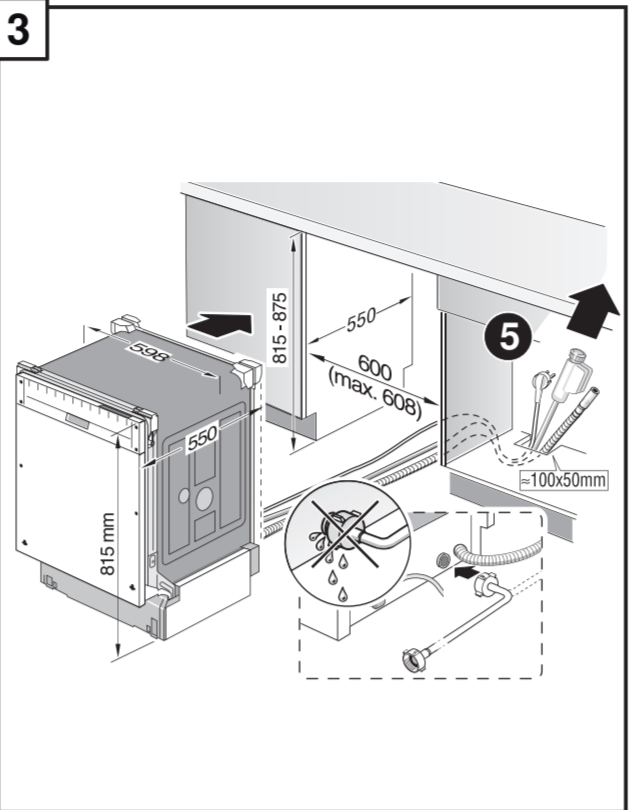

GV 640 Voll-H - 81,5 cm - m - GS k-SW 90015942229 (0010)

de Montageanleitung *) Ober Kundendienst erhältlich	no Monteringsanvisning *) faxes hos kundeservice	sl Navodilo za montažo *) Lahko nabavite v servisni službi	uz O'rnatish yo'riqnomasi *) mijozlarga xizmat ko'rsatish markazida mavjud
en Installation instructions *) Available from customer service	da Monteringsvejledning *) Kan købes hos serviceafdelingen	mk Упатство за монтажа *) Se dodava praviu službata za kupovачи	ka მონტაჟის ინსტრუქცია *) მომსახურების ცენტრში ხელმისაწვდომია
fr Notice de montage *) Disponible par le biais du service après-vente	lt Asennusohje *) Saatavissa huoltopalvelusta	sq Udhëzues për montim *) Sigurohet nëpërmjet servisit	ky Өңүрөттөгүзүмдүк *) Клиенттердин кызматына келип
nl Montagevoorschrift *) Tegen meerprijs bij de ServiceDienst verkrijgbaar	cs Montážní návod *) K dispozici přes servisní službu	et Monteerimisjuhend *) küsige klientiteenusest	ru Инструкция по монтажу *) Можно получить в сервисном центре
it Istruzioni per il montaggio *) Disponibili presso il servizio assistenza clienti	sk Návod na montáž *) Dostanete v službe zákazníkom	lv Montāžas instrukcija *) Jūs galīnā gaidī klientu aptatnāvimu servise	tr Montaj talimatları *) Müşteri hizmetleri merkezinden alınabilir
es Instrucciones de montaje *) Se puede adquirir a través del Servicio de Asistencia Técnica Oficial de la marca	pl Instrukcja montażu *) Do uzyskania w punkcie serwisowym	ru Инструкция по монтажу *) Можно получить в сервисном центре	th ការណែនាំសម្រាប់ការដំឡើង *) អាចទទួលបាននៅមជ្ឈមណ្ឌលសេវាអតិថិជន
pt Instruções de montagem *) Pode ser adquirido nos nossos Serviços Técnicos	hu Szerelési utasítás *) A vevőszolgálaton keresztül kapható:	uk Інструкція з монтажу *) Можна отримати через сервісну службу	vi Hướng dẫn lắp đặt *) Có thể mua được thông qua trung tâm dịch vụ khách hàng
el Οδηγίες τοποθέτησης *) Διατίθενται από την υπηρεσία τεχνικής επίλυσης πλεονέκτη	ro Instrucțiune de montaj *) obținabilă la serviciul pentru clienți	az Təqdimat qaydaları *) Müşəri xidmətlərindən əldə oluna bilər	zh-tw 安裝說明書 *) 可向售後服務站索取
lv Montāžas instrukcija *) Yetilki servis ūzerinden alinabilir	sv Monteringsanvisning *) kan fås via Service	az Quraşdırma təlimatları *) Müşəri xidmətlərindən əldə oluna bilər	zh-cn 安装说明书 *) 可向售后服务站索取