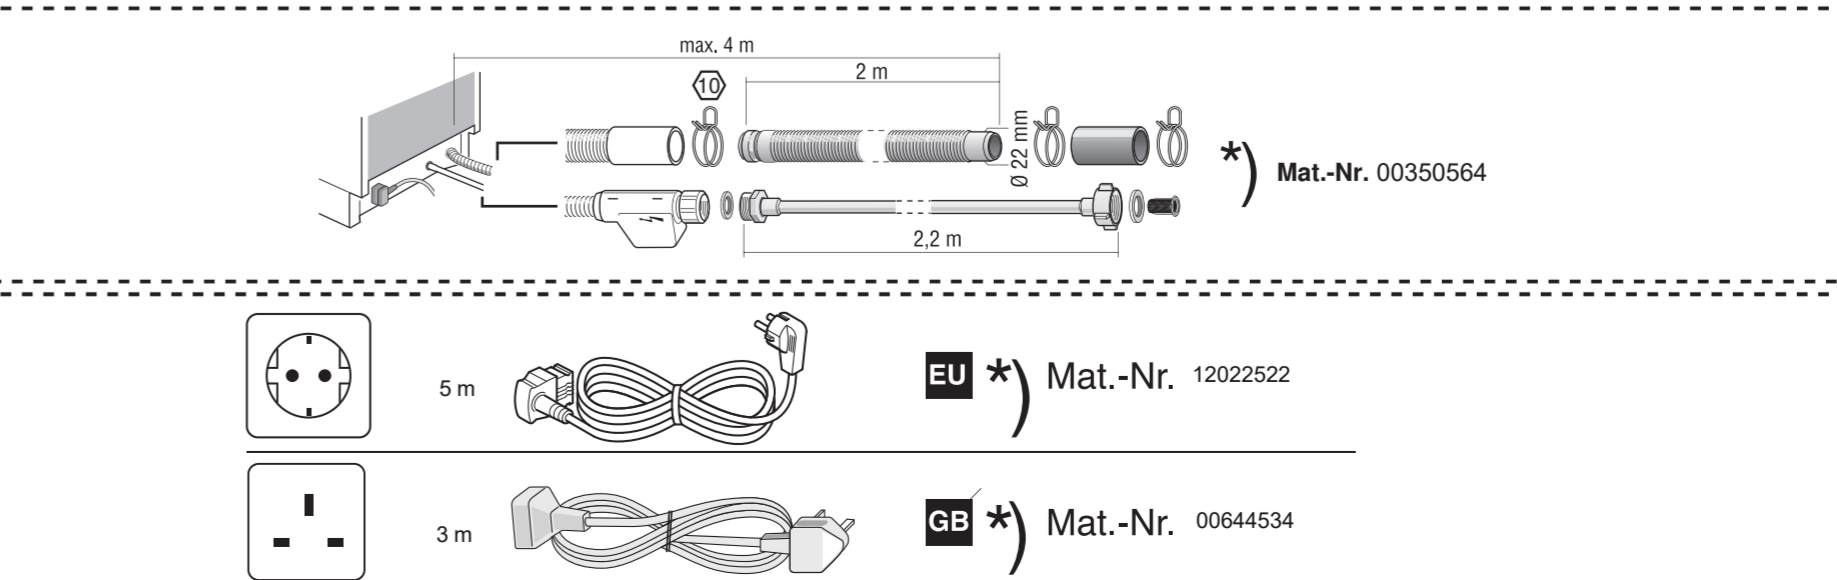

GV 640 Voll-H - 81,5 cm - m - GS k-SW 90015942229 (0010)

de Montageanleitung *) Ober Kundendienst erhältlich	no Monteringsanvisning *) faxes hos kundeservice	sl Navodilo za montažo *) Lahko nabavite v servisni službi	uz O'rnatish yo'riqnomasi *) mijozlarga xizmat ko'rsatish markazida mavjud
en Installation instructions *) Available from customer service	da Monteringsvejledning *) Kan købes hos serviceafdelingen	mk Упатство за монтажа *) Se dodava praviu službata za kupovачи	ka მონტაჟის ინსტრუქცია *) მომსახურების ცენტრში ხელმისაწვდომია
fr Notice de montage *) Disponible par le biais du service après-vente	lt Asennusohje *) Saatavissa huoltopalvelusta	sq Udhëzues për montim *) Sigurohet nëpërmjet servisit	ky Өңүрөттөгүзүмдүк *) Клиенттердин кызматына келип
nl Montagevoorschrift *) Tegen meerprijs bij de ServiceDienst verkrijgbaar	cs Montážní návod *) K dispozici přes servisní službu	et Monteerimisjuhend *) küsige klientiteenusest	ru Инструкция по монтажу *) Можно получить в сервисном центре
it Istruzioni per il montaggio *) Disponibili presso il servizio assistenza clienti	sk Návod na montáž *) Dostanete v službe zákazníkom	lv Montāžas instrukcija *) Jūs galīnā gaidī klientu aptatnāvimu servise	tr Montaj talimatları *) Müşteri hizmetleri merkezinden alınabilir
es Instrucciones de montaje *) Se puede adquirir a través del Servicio de Asistencia Técnica Oficial de la marca	pl Instrukcja montażu *) Do uzyskania w punkcie serwisowym	ru Инструкция по монтажу *) Можно получить в сервисном центре	th ការណែនាំសម្រាប់ការដំឡើង *) អាចទទួលបាននៅមជ្ឈមណ្ឌលសេវាអតិថិជន
pt Instruções de montagem *) Pode ser adquirido nos nossos Serviços Técnicos	hu Szerelési utasítás *) A vevőszolgálaton keresztül kapható:	uk Інструкція з монтажу *) Можна отримати через сервісну службу	vi Hướng dẫn lắp đặt *) Có thể mua được thông qua trung tâm dịch vụ khách hàng
el Οδηγίες τοποθέτησης *) Διατίθενται από την υπηρεσία τεχνικής επίλυσης πλεονέκτη	ro Instrucțiune de montaj *) obținabilă la serviciul pentru clienți	az Təqdimat qaydaları *) Müşəri xidmətlərindən əldə oluna bilər	zh-tw 安裝說明書 *) 可向售後服務站索取
lv Montāžas instrukcija *) Yetilki servis ūzerinden alinabilir	sv Monteringsanvisning *) kan fås via Service	az Quraşdırma təlimatları *) Müşəri xidmətlərindən əldə oluna bilər	zh-cn 安装说明书 *) 可向售后服务站索取