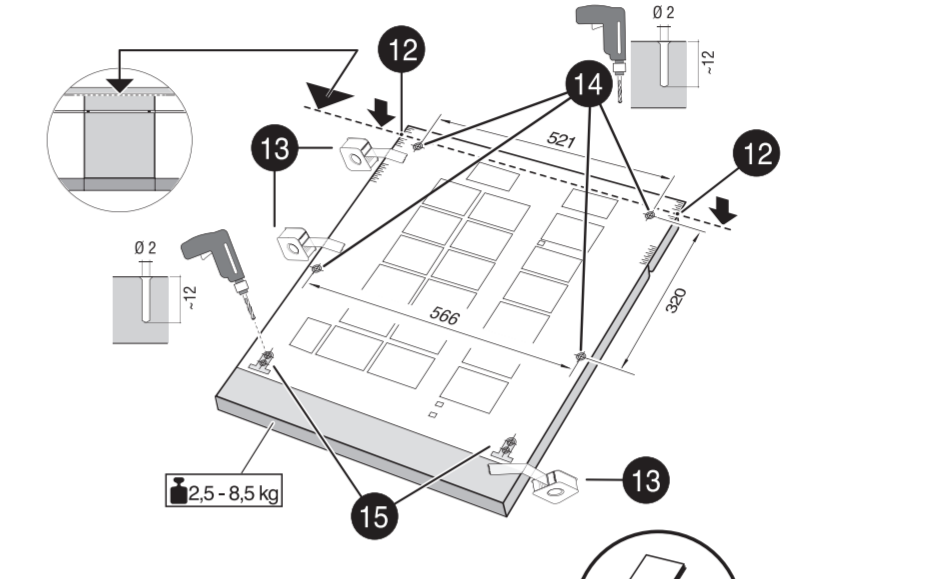

GV 640 Voll-H - 81,5 cm - m - GS k-SW 90015942229 (0010)

de Montageanleitung *) Ober Kundendienst erhältlich	no Monteringsanvisning *) faxes hos kundeservice	sl Navodilo za montažo *) Lahko nabavite v servisni službi	uz O'rnatish yo'riqnomasi *) mijozlarga xizmat ko'rsatish markazida mavjud
en Installation instructions *) Available from customer service	da Monteringsvejledning *) Kan købes hos serviceafdelingen	mk Упатство за монтажа *) Se dodava praviu službata za kupovачи	ka მონტაჟის ინსტრუქცია *) მომსახურების ცენტრში ხელმისაწვდომია
fr Notice de montage *) Disponible par le biais du service après-vente	lt Asennusohje *) Saatavissa huoltopalvelusta	sq Udhëzues për montim *) Sigurohet nëpërmjet servisit	ky Өңүрөттөгүзүмдүк *) Клиенттердин кызматына келип
nl Montagevoorschrift *) Tegen meerprijs bij de ServiceDienst verkrijgbaar	cs Montážní návod *) K dispozici přes servisní službu	et Monteerimisjuhend *) küsige klientiteenusest	ru Инструкция по монтажу *) Можно получить в сервисном центре
it Istruzioni per il montaggio *) Disponibili presso il servizio assistenza clienti	sk Návod na montáž *) Dostanete v službe zákazníkom	lv Montāžas instrukcija *) Jūs galīnā gaidī klientu aptatnāvimu servise	tr Montaj talimatları *) Müşteri hizmetleri merkezinden alınabilir
es Instrucciones de montaje *) Se puede adquirir a través del Servicio de Asistencia Técnica Oficial de la marca	pl Instrukcja montażu *) Do uzyskania w punkcie serwisowym	ru Инструкция по монтажу *) Можно получить в сервисном центре	th ការណែនាំសម្រាប់ការដំឡើង *) អាចទទួលបាននៅមជ្ឈមណ្ឌលសេវាអតិថិជន
pt Instruções de montagem *) Pode ser adquirido nos nossos Serviços Técnicos	hu Szerelési utasítás *) A vevőszolgálaton keresztül kapható:	uk Інструкція з монтажу *) Можна отримати через сервісну службу	vi Hướng dẫn lắp đặt *) Có thể mua được thông qua trung tâm dịch vụ khách hàng
el Οδηγίες τοποθέτησης *) Διατίθενται από την υπηρεσία τεχνικής επίλυσης πλεονέκτη	ro Instrucțiune de montaj *) obținabilă la serviciul pentru clienți	az Təqdimat qaydaları *) Müşəri xidmətlərindən əldə oluna bilər	zh-tw 安裝說明書 *) 可向售後服務站索取
lv Montāžas instrukcija *) Yetilki servis ūzerinden alinabilir	sv Monteringsanvisning *) kan fås via Service	az Quraşdırma təlimatları *) Müşəri xidmətlərindən əldə oluna bilər	zh-cn 安装说明书 *) 可向售后服务站索取