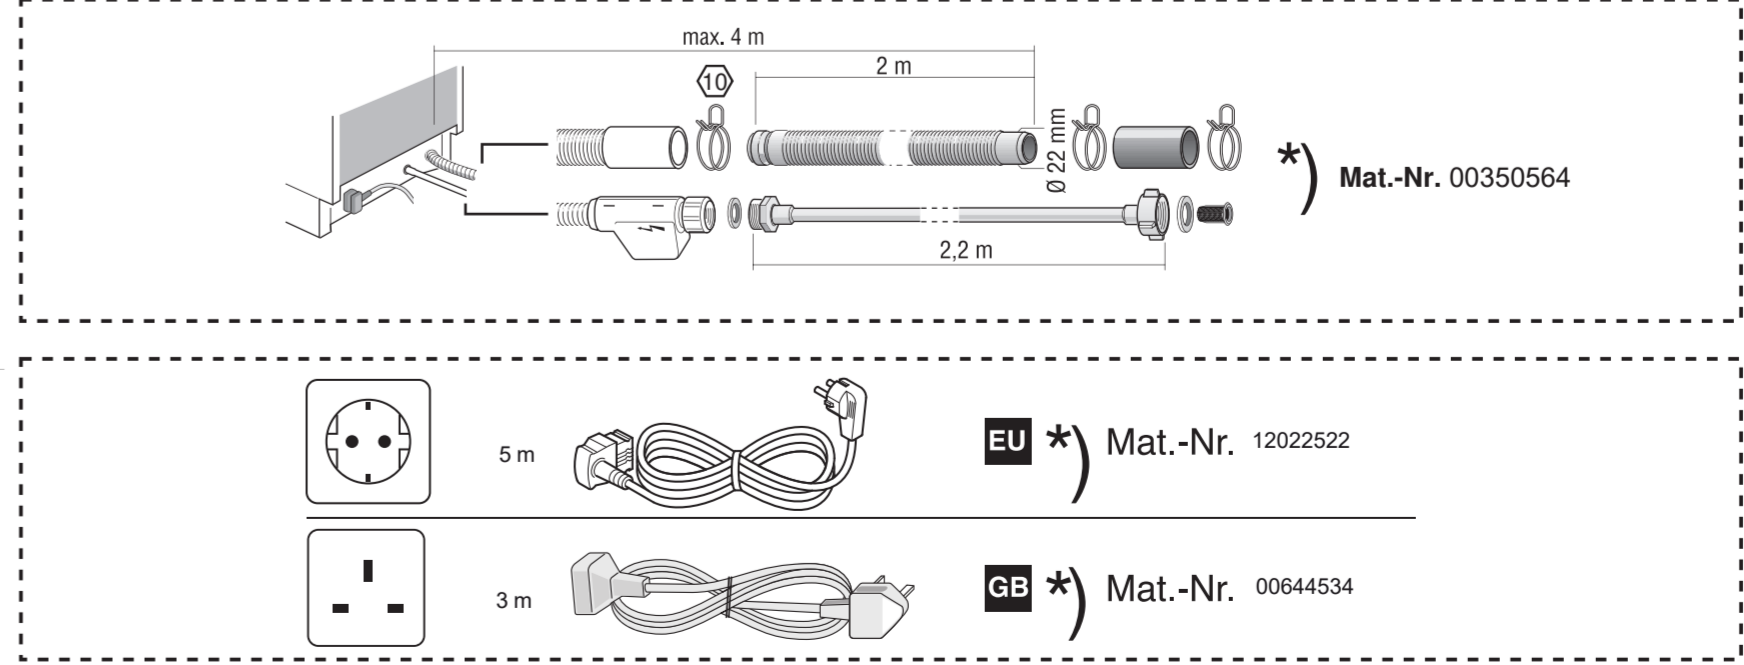

GV 640 Voll-H - 81,5 cm - m - GS k-SW 90015942229 (0010)

de Montageanleitung *) Ober Kundendienst erhältlich	no Monteringsanvisning *) faxes hos kundeservice	sl Navodilo za montažo *) Lahko nabavite v servisni službi	uz O'rnatish yo'riqnomasi *) mijozlarga xizmat ko'rsatish markazida mavjud
en Installation instructions *) Available from customer service	da Monteringsvejledning *) Kan købes hos serviceafdelingen	mk Упатство за монтажа *) Se dodava praviu službata za kupovачи	ka მონტაჟის ინსტრუქცია *) მომსახურების ცენტრში ხელმისაწვდომია
fr Notice de montage *) Disponible par le biais du service après-vente	lt Asennusohje *) Saatavissa huoltopalvelusta	sq Udhëzues për montim *) Sigurohet nëpërmjet servisit	ky Өңүрөттөгүзүмдүк *) Клиенттердин кызматына келип
nl Montagevoorschrift *) Tegen meerprijs bij de ServiceDienst verkrijgbaar	cs Montážní návod *) K dispozici přes servisní službu	et Monteerimisjuhend *) küsige klientiteenusest	ru Инструкция по монтажу *) Можно получить в сервисном центре
it Istruzioni per il montaggio *) Disponibili presso il servizio assistenza clienti	sk Návod na montáž *) Dostanete v službe zákazníkom	lv Montāžas instrukcija *) Jūs galīnā gaidī klientu aptatnāvimu servise	tr Montaj talimatları *) Müşteri hizmetleri merkezinden alınabilir
es Instrucciones de montaje *) Se puede adquirir a través del Servicio de Asistencia Técnica Oficial de la marca	pl Instrukcja montażu *) Do uzyskania w punkcie serwisowym	ru Инструкция по монтажу *) Можно получить в сервисном центре	th ការណែនាំសម្រាប់ការដំឡើង *) អាចទទួលបាននៅមជ្ឈមណ្ឌលសេវាអតិថិជន
pt Instruções de montagem *) Pode ser adquirido nos nossos Serviços Técnicos	hu Szerelési utasítás *) A vevőszolgálaton keresztül kapható:	uk Інструкція з монтажу *) Можна отримати через сервісну службу	vi Hướng dẫn lắp đặt *) Có thể mua được thông qua trung tâm dịch vụ khách hàng
el Οδηγίες τοποθέτησης *) Διατίθενται από την υπηρεσία τεχνικής επίλυσης πλεονέκτη	ro Instrucțiune de montaj *) obținabilă la serviciul pentru clienți	az Təqdimat qaydaları *) Müşəri xidmətlərindən əldə oluna bilər	zh-tw 安裝說明書 *) 可向售後服務站索取
lv Montāžas instrukcija *) Yetilki servis ūzerinden alinabilir	sv Monteringsanvisning *) kan fås via Service	az Quraşdırma təlimatları *) Müşəri xidmətlərindən əldə oluna bilər	zh-cn 安装说明书 *) 可向售后服务站索取