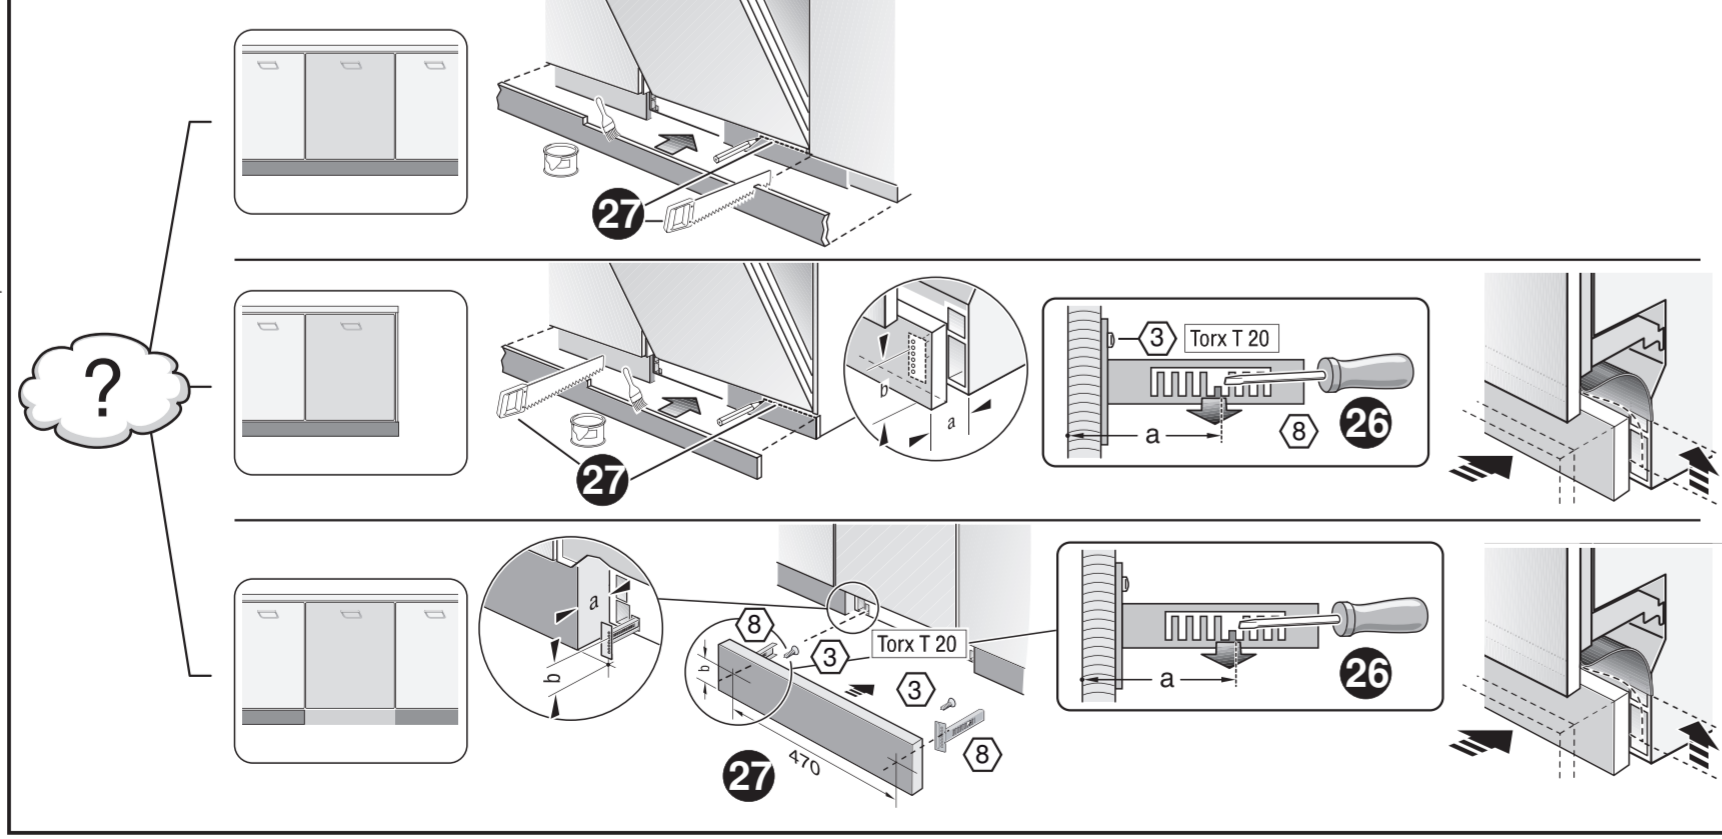

GV 640 Voll-H - 81,5 cm - m - GS k-SW 90015942229 (0010)

de Montageanleitung *) Ober Kundendienst erhältlich	no Monteringsanvisning *) faxes hos kundeservice	sl Navodilo za montažo *) Lahko nabavite v servisni službi	uz O'rnatish yo'riqnomasi *) mijozlarga xizmat ko'rsatish markazida mavjud
en Installation instructions *) Available from customer service	da Monteringsvejledning *) Kan købes hos serviceafdelingen	mk Упатство за монтажа *) Se dodava praviu službata za kupovачи	ka მონტაჟის ინსტრუქცია *) მომსახურების ცენტრში ხელმისაწვდომია
fr Notice de montage *) Disponible par le biais du service après-vente	lt Asennusohje *) Saatavissa huoltopalvelusta	sq Udhëzues për montim *) Sigurohet nëpërmjet servisit	ky Өңүрөттөгүзүмдүк *) Клиенттердин кызматына келип
nl Montagevoorschrift *) Tegen meerprijs bij de ServiceDienst verkrijgbaar	cs Montážní návod *) K dispozici přes servisní službu	et Monteerimisjuhend *) küsige klientiteenusest	ru Инструкция по монтажу *) Можно получить в сервисном центре
it Istruzioni per il montaggio *) Disponibili presso il servizio assistenza clienti	sk Návod na montáž *) Dostanete v službe zákazníkom	lv Montāžas instrukcija *) Jūs galīnā gaidī klientu aptatnāvimu servise	tr Montaj talimatları *) Müşteri hizmetleri merkezinden alınabilir
es Instrucciones de montaje *) Se puede adquirir a través del Servicio de Asistencia Técnica Oficial de la marca	pl Instrukcja montażu *) Do uzyskania w punkcie serwisowym	ru Инструкция по монтажу *) Можно получить в сервисном центре	th ការណែនាំសម្រាប់ការដំឡើង *) អាចទទួលបាននៅមជ្ឈមណ្ឌលសេវាអតិថិជន
pt Instruções de montagem *) Pode ser adquirido nos nossos Serviços Técnicos	hu Szerelési utasítás *) A vevőszolgálaton keresztül kapható:	uk Інструкція з монтажу *) Можна отримати через сервісну службу	vi Hướng dẫn lắp đặt *) Có thể mua được thông qua trung tâm dịch vụ khách hàng
el Οδηγίες τοποθέτησης *) Διατίθενται από την υπηρεσία τεχνικής επίλυσης πλεονέκτη	ro Instrucțiune de montaj *) obținabilă la serviciul pentru clienți	az Təqdimat qaydaları *) Müşəri xidmətlərindən əldə oluna bilər	zh-tw 安裝說明書 *) 可向售後服務站索取
lv Montāžas instrukcija *) Yetilki servis ūzerinden alinabilir	sv Monteringsanvisning *) kan fås via Service	az Quraşdırma təlimatları *) Müşəri xidmətlərindən əldə oluna bilər	zh-cn 安装说明书 *) 可向售后服务站索取