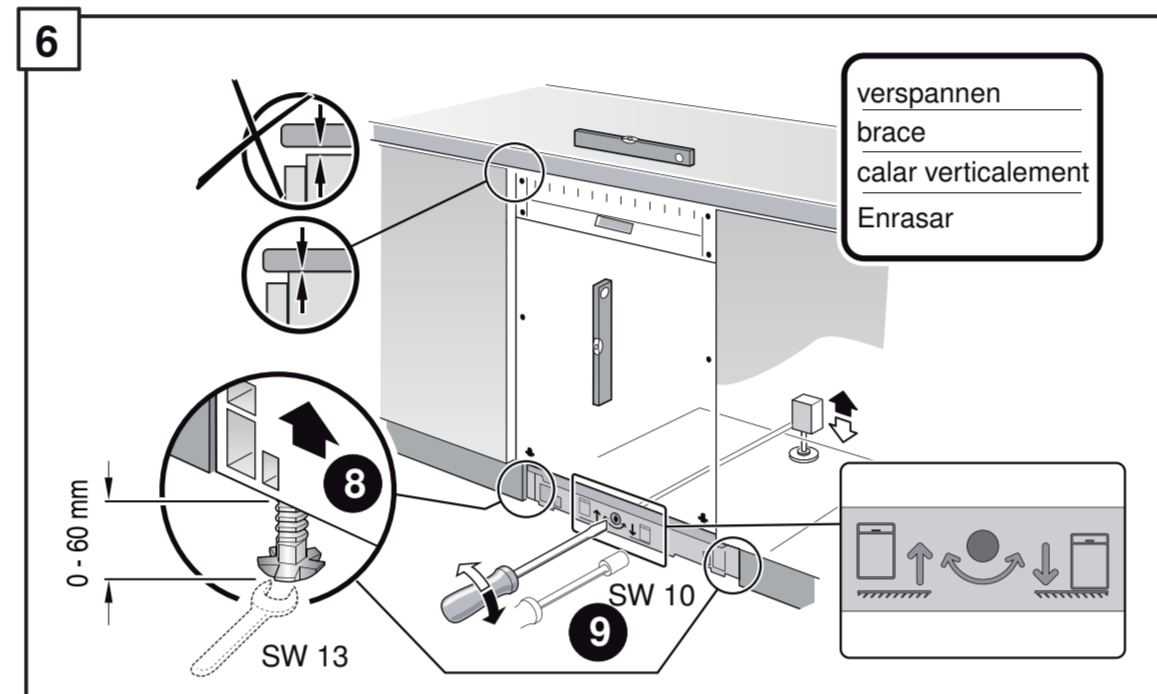

GV 640 Voll-H - 81,5 cm - m - GS k-SW 90015942229 (0010)

de Montageanleitung *) Ober Kundendienst erhältlich	no Monteringsanvisning *) faxes hos kundeservice	sl Navodilo za montažo *) Lahko nabavite v servisni službi	uz O'rnatish yo'riqnomasi *) mijozlarga xizmat ko'rsatish markazida mavjud
en Installation instructions *) Available from customer service	da Monteringsvejledning *) Kan købes hos serviceafdelingen	mk Упатство за монтажа *) Se dodava praviu službata za kupovачи	ka მონტაჟის ინსტრუქცია *) მომსახურების ცენტრში ხელმისაწვდომია
fr Notice de montage *) Disponible par le biais du service après-vente	lt Asennusohje *) Saatavissa huoltopalvelusta	sq Udhëzues për montim *) Sigurohet nëpërmjet servisit	ky Өңүрөттөгүзүмдүк *) Клиенттердин кызматына келип
nl Montagevoorschrift *) Tegen meerprijs bij de ServiceDienst verkrijgbaar	cs Montážní návod *) K dispozici přes servisní službu	et Monteerimisjuhend *) küsige klientiteenusest	ru Инструкция по монтажу *) Можно получить в сервисном центре
it Istruzioni per il montaggio *) Disponibili presso il servizio assistenza clienti	sk Návod na montáž *) Dostanete v službe zákazníkom	lv Montāžas instrukcija *) Jūs galīnā gaidī klientu aptatnāvimu servise	tr Montaj talimatları *) Müşteri hizmetleri merkezinden alınabilir
es Instrucciones de montaje *) Se puede adquirir a través del Servicio de Asistencia Técnica Oficial de la marca	pl Instrukcja montażu *) Do uzyskania w punkcie serwisowym	ru Инструкция по монтажу *) Можно получить в сервисном центре	th ការណែនាំសម្រាប់ការដំឡើង *) អាចទទួលបាននៅមជ្ឈមណ្ឌលសេវាអតិថិជន
pt Instruções de montagem *) Pode ser adquirido nos nossos Serviços Técnicos	hu Szerelési utasítás *) A vevőszolgálaton keresztül kapható:	uk Інструкція з монтажу *) Можна отримати через сервісну службу	vi Hướng dẫn lắp đặt *) Có thể mua được thông qua trung tâm dịch vụ khách hàng
el Οδηγίες τοποθέτησης *) Διατίθενται από την υπηρεσία τεχνικής επίλυσης πλεονέκτη	ro Instrucțiune de montaj *) obținabilă la serviciul pentru clienți	az Təqdimat qaydaları *) Müşəri xidmətlərindən əldə oluna bilər	zh-tw 安裝說明書 *) 可向售後服務站索取
lv Montāžas instrukcija *) Yetilki servis ūzerinden alinabilir	sv Monteringsanvisning *) kan fås via Service	az Quraşdırma təlimatları *) Müşəri xidmətlərindən əldə oluna bilər	zh-cn 安装说明书 *) 可向售后服务站索取