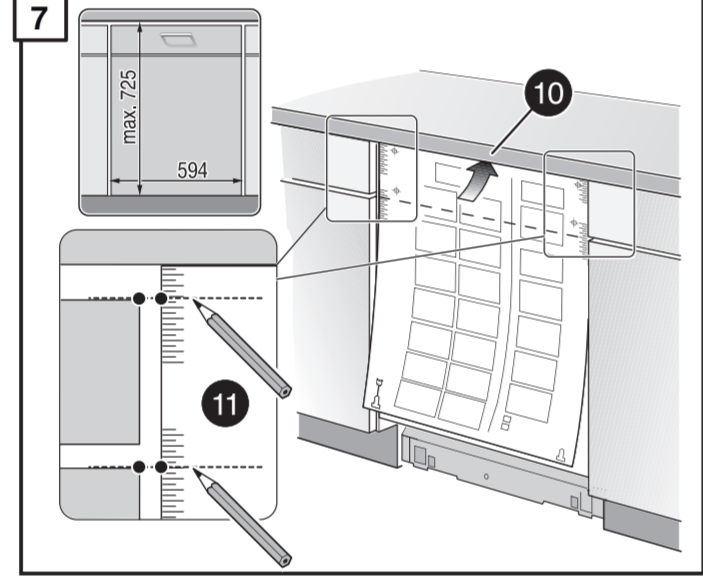

GV 640 Voll-H - 81,5 cm - m - GS k-SW 90015942229 (0010)

de Montageanleitung *) Ober Kundendienst erhältlich	no Monteringsanvisning *) faxes hos kundeservice	sl Navodilo za montažo *) Lahko nabavite v servisni službi	uz O'rnatish yo'riqnomasi *) mijozlarga xizmat ko'rsatish markazida mavjud
en Installation instructions *) Available from customer service	da Monteringsvejledning *) Kan købes hos serviceafdelingen	mk Упатство за монтажа *) Se dodava praviu službata za kupovачи	ka მონტაჟის ინსტრუქცია *) მომსახურების ცენტრში ხელმისაწვდომია
fr Notice de montage *) Disponible par le biais du service après-vente	lt Asennusohje *) Saatavissa huoltopalvelusta	sq Udhëzues për montim *) Sigurohet nëpërmjet servisit	ky Өңүрөттөгүзүмдүк *) Клиенттердин кызматына келип
nl Montagevoorschrift *) Tegen meerprijs bij de ServiceDienst verkrijgbaar	cs Montážní návod *) K dispozici přes servisní službu	et Monteerimisjuhend *) küsige klientiteenusest	ru Инструкция по монтажу *) Можно получить в сервисном центре
it Istruzioni per il montaggio *) Disponibili presso il servizio assistenza clienti	sk Návod na montáž *) Dostanete v službe zákazníkom	lv Montāžas instrukcija *) Jūs galīnā gaidī klientu aptatnāvimu servise	tr Montaj talimatları *) Müşteri hizmetleri merkezinden alınabilir
es Instrucciones de montaje *) Se puede adquirir a través del Servicio de Asistencia Técnica Oficial de la marca	pl Instrukcja montażu *) Do uzyskania w punkcie serwisowym	ru Инструкция по монтажу *) Можно получить в сервисном центре	th ការណែនាំសម្រាប់ការដំឡើង *) អាចទទួលបាននៅមជ្ឈមណ្ឌលសេវាអតិថិជន
pt Instruções de montagem *) Pode ser adquirido nos nossos Serviços Técnicos	hu Szerelési utasítás *) A vevőszolgálaton keresztül kapható:	uk Інструкція з монтажу *) Можна отримати через сервісну службу	vi Hướng dẫn lắp đặt *) Có thể mua được thông qua trung tâm dịch vụ khách hàng
el Οδηγίες τοποθέτησης *) Διατίθενται από την υπηρεσία τεχνικής επίλυσης πλεονέκτη	ro Instrucțiune de montaj *) obținabilă la serviciul pentru clienți	az Təqdimat qaydaları *) Müşəri xidmətlərindən əldə oluna bilər	zh-tw 安裝說明書 *) 可向售後服務站索取
lv Montāžas instrukcija *) Yetilki servis ūzerinden alinabilir	sv Monteringsanvisning *) kan fås via Service	az Quraşdırma təlimatları *) Müşəri xidmətlərindən əldə oluna bilər	zh-cn 安装说明书 *) 可向售后服务站索取