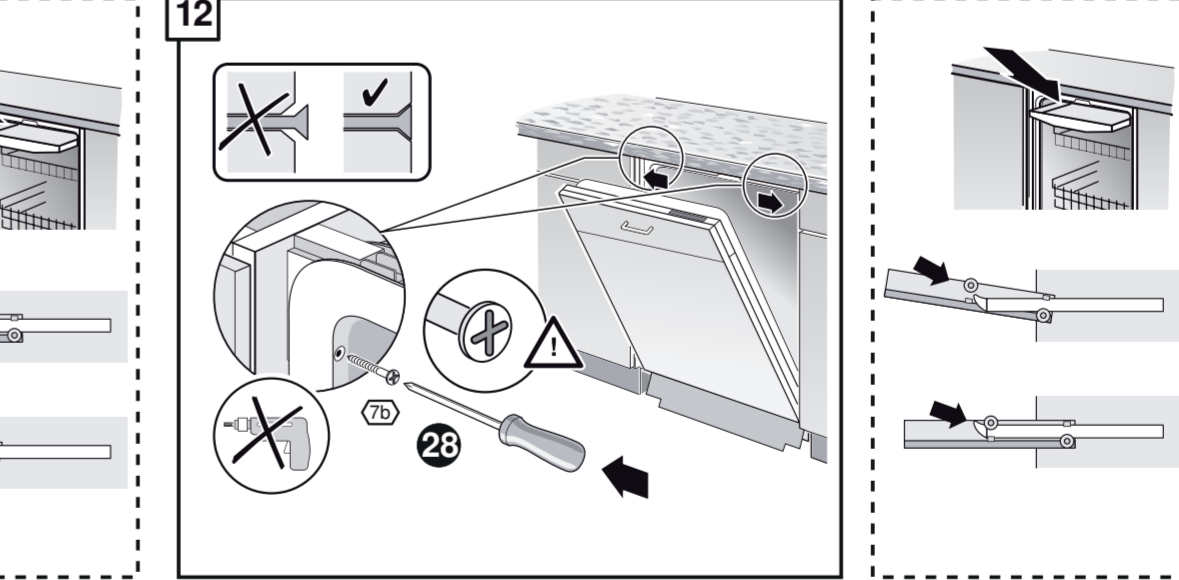

GV 640 Voll-H - 81,5 cm - m - GS k-SW 90015942229 (0010)

de Montageanleitung *) Ober Kundendienst erhältlich	no Monteringsanvisning *) faxes hos kundeservice	sl Navodilo za montažo *) Lahko nabavite v servisni službi	uz O'rnatish yo'riqnomasi *) mijozlarga xizmat ko'rsatish markazida mavjud
en Installation instructions *) Available from customer service	da Monteringsvejledning *) Kan købes hos serviceafdelingen	mk Упатство за монтажа *) Se dodava praviu službata za kupovачи	ka მონტაჟის ინსტრუქცია *) მომსახურების ცენტრში ხელმისაწვდომია
fr Notice de montage *) Disponible par le biais du service après-vente	lt Asennusohje *) Saatavissa huoltopalvelusta	sq Udhëzues për montim *) Sigurohet nëpërmjet servisit	ky Өңүрөттөгүзүмдүк *) Клиенттердин кызматына келип
nl Montagevoorschrift *) Tegen meerprijs bij de ServiceDienst verkrijgbaar	cs Montážní návod *) K dispozici přes servisní službu	et Monteerimisjuhend *) küsige klientiteenusest	ru Инструкция по монтажу *) Можно получить в сервисном центре
it Istruzioni per il montaggio *) Disponibili presso il servizio assistenza clienti	sk Návod na montáž *) Dostanete v službe zákazníkom	lv Montāžas instrukcija *) Jūs galīnā gaidī klientu aptatnāvimu servise	tr Montaj talimatları *) Müşteri hizmetleri merkezinden alınabilir
es Instrucciones de montaje *) Se puede adquirir a través del Servicio de Asistencia Técnica Oficial de la marca	pl Instrukcja montażu *) Do uzyskania w punkcie serwisowym	ru Инструкция по монтажу *) Можно получить в сервисном центре	th ការណែនាំសម្រាប់ការដំឡើង *) អាចទទួលបាននៅមជ្ឈមណ្ឌលសេវាអតិថិជន
pt Instruções de montagem *) Pode ser adquirido nos nossos Serviços Técnicos	hu Szerelési utasítás *) A vevőszolgálaton keresztül kapható:	uk Інструкція з монтажу *) Можна отримати через сервісну службу	vi Hướng dẫn lắp đặt *) Có thể mua được thông qua trung tâm dịch vụ khách hàng
el Οδηγίες τοποθέτησης *) Διατίθενται από την υπηρεσία τεχνικής επίλυσης πλεονέκτη	ro Instrucțiune de montaj *) obținabilă la serviciul pentru clienți	az Təqdimat qaydaları *) Müşəri xidmətlərindən əldə oluna bilər	zh-tw 安裝說明書 *) 可向售後服務站索取
lv Montāžas instrukcija *) Yetilki servis ūzerinden alinabilir	sv Monteringsanvisning *) kan fås via Service	az Quraşdırma təlimatları *) Müşəri xidmətlərindən əldə oluna bilər	zh-cn 安装说明书 *) 可向售后服务站索取