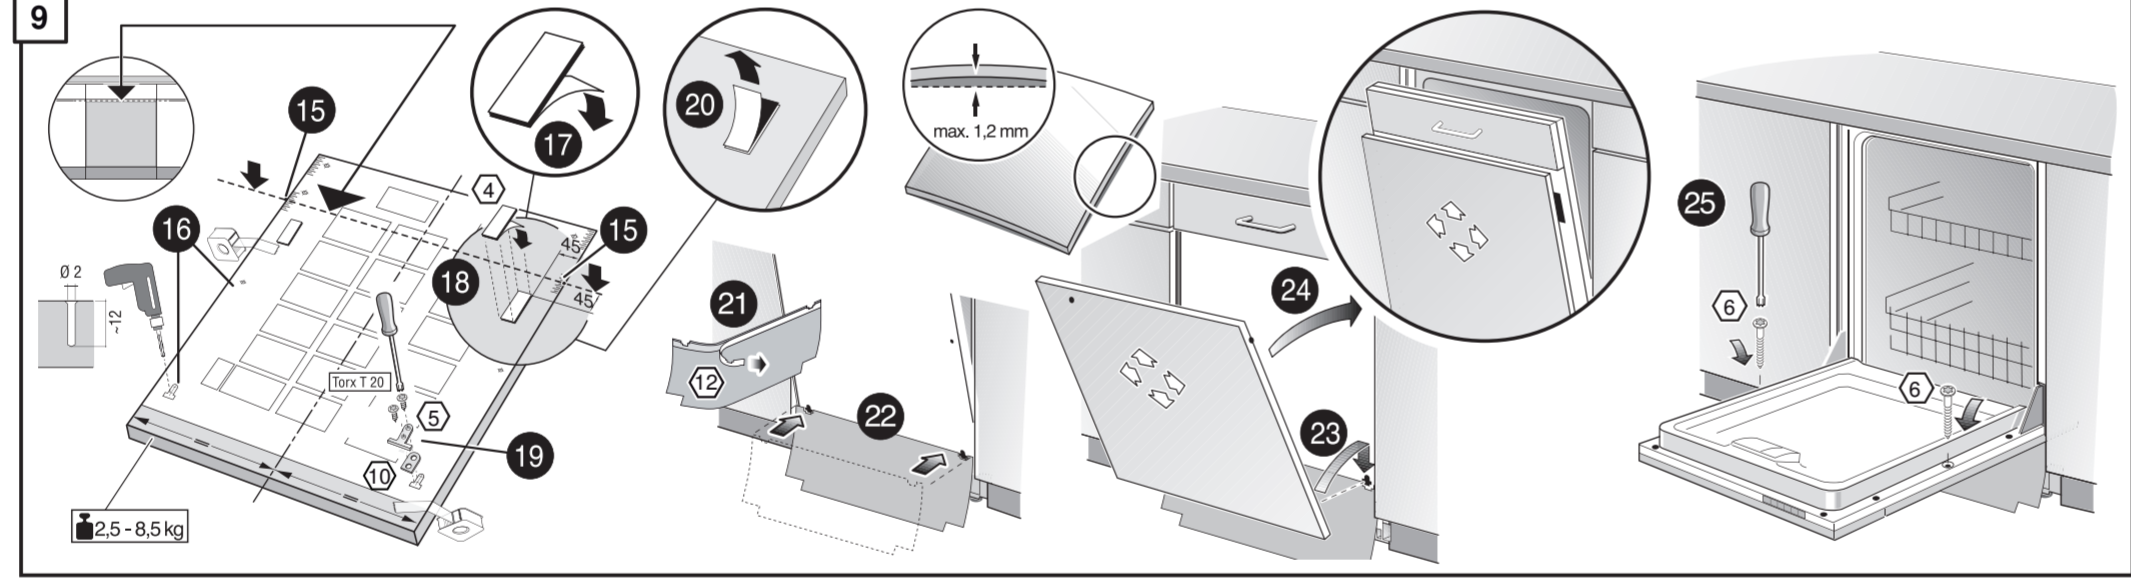

GV 640 Voll-H - 81,5 cm - m - GS k-SW 90015942229 (0010)

de Montageanleitung *) Ober Kundendienst erhältlich	no Monteringsanvisning *) faxes hos kundeservice	sl Navodilo za montažo *) Lahko nabavite v servisni službi	uz O'rnatish yo'riqnomasi *) mijozlarga xizmat ko'rsatish markazida mavjud
en Installation instructions *) Available from customer service	da Monteringsvejledning *) Kan købes hos serviceafdelingen	mk Упатство за монтажа *) Se dodava praviu službata za kupovачи	ka მონტაჟის ინსტრუქცია *) მომსახურების ცენტრში ხელმისაწვდომია
fr Notice de montage *) Disponible par le biais du service après-vente	lt Asennusohje *) Saatavissa huoltopalvelusta	sq Udhëzues për montim *) Sigurohet nëpërmjet servisit	ky Өңүрөттөгүзүмдүк *) Клиенттердин кызматына келип
nl Montagevoorschrift *) Tegen meerprijs bij de ServiceDienst verkrijgbaar	cs Montážní návod *) K dispozici přes servisní službu	et Monteerimisjuhend *) küsige klientiteenusest	ru Инструкция по монтажу *) Можно получить в сервисном центре
it Istruzioni per il montaggio *) Disponibili presso il servizio assistenza clienti	sk Návod na montáž *) Dostanete v službe zákazníkom	lv Montāžas instrukcija *) Jūs galīnā gaidī klientu aptatnāvimu servise	tr Montaj talimatları *) Müşteri hizmetleri merkezinden alınabilir
es Instrucciones de montaje *) Se puede adquirir a través del Servicio de Asistencia Técnica Oficial de la marca	pl Instrukcja montażu *) Do uzyskania w punkcie serwisowym	ru Инструкция по монтажу *) Можно получить в сервисном центре	th ការណែនាំសម្រាប់ការដំឡើង *) អាចទទួលបាននៅមជ្ឈមណ្ឌលសេវាអតិថិជន
pt Instruções de montagem *) Pode ser adquirido nos nossos Serviços Técnicos	hu Szerelési utasítás *) A vevőszolgálaton keresztül kapható:	uk Інструкція з монтажу *) Можна отримати через сервісну службу	vi Hướng dẫn lắp đặt *) Có thể mua được thông qua trung tâm dịch vụ khách hàng
el Οδηγίες τοποθέτησης *) Διατίθενται από την υπηρεσία τεχνικής επίλυσης πλεονέκτη	ro Instrucțiune de montaj *) obținabilă la serviciul pentru clienți	az Təqdimat qaydaları *) Müşəri xidmətlərindən əldə oluna bilər	zh-tw 安裝說明書 *) 可向售後服務站索取
lv Montāžas instrukcija *) Yetilki servis ūzerinden alinabilir	sv Monteringsanvisning *) kan fås via Service	az Quraşdırma təlimatları *) Müşəri xidmətlərindən əldə oluna bilər	zh-cn 安装说明书 *) 可向售后服务站索取