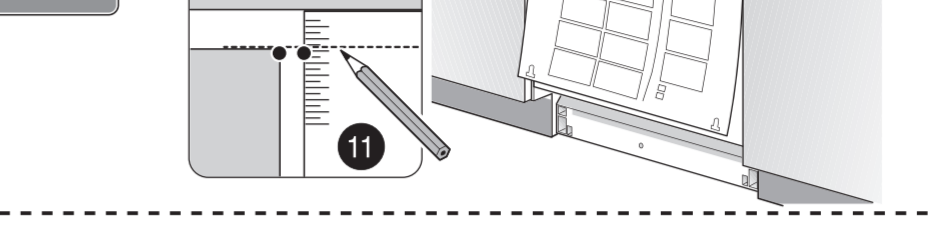

GV 640 Voll-H - 81,5 cm - m - GS k-SW 90015942229 (0010)

de Montageanleitung *) Ober Kundendienst erhältlich	no Monteringsanvisning *) faxes hos kundeservice	sl Navodilo za montažo *) Lahko nabavite v servisni službi	uz O'rnatish yo'riqnomasi *) mijozlarga xizmat ko'rsatish markazida mavjud
en Installation instructions *) Available from customer service	da Monteringsvejledning *) Kan købes hos serviceafdelingen	mk Упатство за монтажа *) Se dodava praviu službata za kupovачи	ka მონტაჟის ინსტრუქცია *) მომსახურების ცენტრში ხელმისაწვდომია
fr Notice de montage *) Disponible par le biais du service après-vente	lt Asennusohje *) Saatavissa huoltopalvelusta	sq Udhëzues për montim *) Sigurohet nëpërmjet servisit	ky Өңүрөттөгүзүмдүк *) Клиенттердин кызматына келип
nl Montagevoorschrift *) Tegen meerprijs bij de ServiceDienst verkrijgbaar	cs Montážní návod *) K dispozici přes servisní službu	et Monteerimisjuhend *) küsige klientiteenusest	ru Инструкция по монтажу *) Можно получить в сервисном центре
it Istruzioni per il montaggio *) Disponibili presso il servizio assistenza clienti	sk Návod na montáž *) Dostanete v službe zákazníkom	lv Montāžas instrukcija *) Jūs galīnā gaidī klientu aptatnāvimu servise	tr Montaj talimatları *) Müşteri hizmetleri merkezinden alınabilir
es Instrucciones de montaje *) Se puede adquirir a través del Servicio de Asistencia Técnica Oficial de la marca	pl Instrukcja montażu *) Do uzyskania w punkcie serwisowym	ru Инструкция по монтажу *) Можно получить в сервисном центре	th ការណែនាំសម្រាប់ការដំឡើង *) អាចទទួលបាននៅមជ្ឈមណ្ឌលសេវាអតិថិជន
pt Instruções de montagem *) Pode ser adquirido nos nossos Serviços Técnicos	hu Szerelési utasítás *) A vevőszolgálaton keresztül kapható:	uk Інструкція з монтажу *) Можна отримати через сервісну службу	vi Hướng dẫn lắp đặt *) Có thể mua được thông qua trung tâm dịch vụ khách hàng
el Οδηγίες τοποθέτησης *) Διατίθενται από την υπηρεσία τεχνικής επίλυσης πλεονέκτη	ro Instrucțiune de montaj *) obținabilă la serviciul pentru clienți	az Təqdimat qaydaları *) Müşəri xidmətlərindən əldə oluna bilər	zh-tw 安裝說明書 *) 可向售後服務站索取
lv Montāžas instrukcija *) Yetilki servis ūzerinden alinabilir	sv Monteringsanvisning *) kan fås via Service	az Quraşdırma təlimatları *) Müşəri xidmətlərindən əldə oluna bilər	zh-cn 安装说明书 *) 可向售后服务站索取