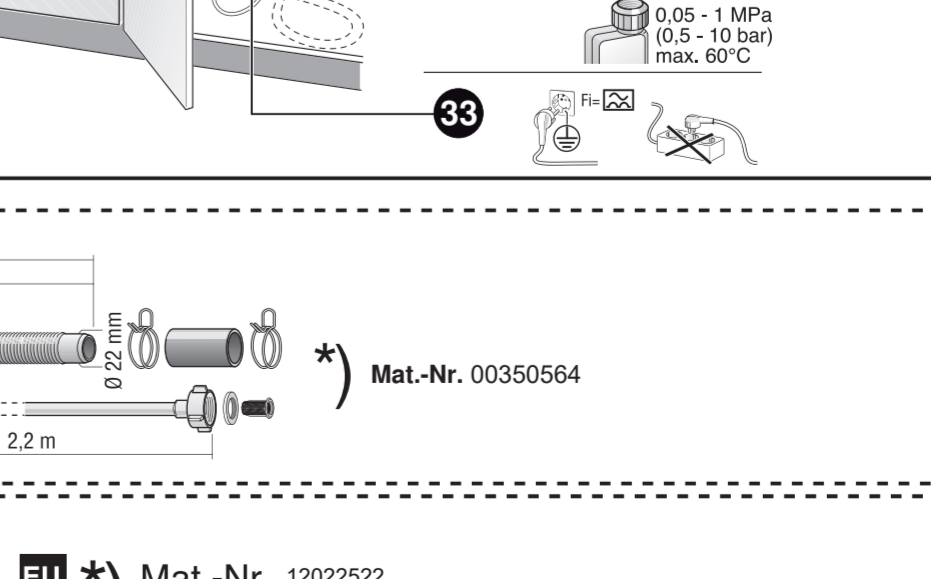

GV 640 Voll-H - 81,5 cm - m - GS k-SW 90015942229 (0010)

de Montageanleitung *) Ober Kundendienst erhältlich	no Monteringsanvisning *) faxes hos kundeservice	sl Navodilo za montažo *) Lahko nabavite v servisni službi	uz O'rnatish yo'riqnomasi *) mijozlarga xizmat ko'rsatish markazida mavjud
en Installation instructions *) Available from customer service	da Monteringsvejledning *) Kan købes hos serviceafdelingen	mk Упатство за монтажа *) Se dodava praviu službata za kupovачи	ka მონტაჟის ინსტრუქცია *) მომსახურების ცენტრში ხელმისაწვდომია
fr Notice de montage *) Disponible par le biais du service après-vente	lt Asennusohje *) Saatavissa huoltopalvelusta	sq Udhëzues për montim *) Sigurohet nëpërmjet servisit	ky Өңүрөттөгүзүмдүк *) Клиенттердин кызматына келип
nl Montagevoorschrift *) Tegen meerprijs bij de ServiceDienst verkrijgbaar	cs Montážní návod *) K dispozici přes servisní službu	et Monteerimisjuhend *) küsige klientiteenusest	ru Инструкция по монтажу *) Можно получить в сервисном центре
it Istruzioni per il montaggio *) Disponibili presso il servizio assistenza clienti	sk Návod na montáž *) Dostanete v službe zákazníkom	lv Montāžas instrukcija *) Jūs galīnā gaidī klientu aptatnāvimu servise	tr Montaj talimatları *) Müşteri hizmetleri merkezinden alınabilir
es Instrucciones de montaje *) Se puede adquirir a través del Servicio de Asistencia Técnica Oficial de la marca	pl Instrukcja montażu *) Do uzyskania w punkcie serwisowym	ru Инструкция по монтажу *) Можно получить в сервисном центре	th ការណែនាំសម្រាប់ការដំឡើង *) អាចទទួលបាននៅមជ្ឈមណ្ឌលសេវាអតិថិជន
pt Instruções de montagem *) Pode ser adquirido nos nossos Serviços Técnicos	hu Szerelési utasítás *) A vevőszolgálaton keresztül kapható:	uk Інструкція з монтажу *) Можна отримати через сервісну службу	vi Hướng dẫn lắp đặt *) Có thể mua được thông qua trung tâm dịch vụ khách hàng
el Οδηγίες τοποθέτησης *) Διατίθενται από την υπηρεσία τεχνικής επίλυσης πλεονέκτη	ro Instrucțiune de montaj *) obținabilă la serviciul pentru clienți	az Təqdimat qaydaları *) Müşəri xidmətlərindən əldə oluna bilər	zh-tw 安裝說明書 *) 可向售後服務站索取
lv Montāžas instrukcija *) Yetilki servis ūzerinden alinabilir	sv Monteringsanvisning *) kan fås via Service	az Quraşdırma təlimatları *) Müşəri xidmətlərindən əldə oluna bilər	zh-cn 安装说明书 *) 可向售后服务站索取