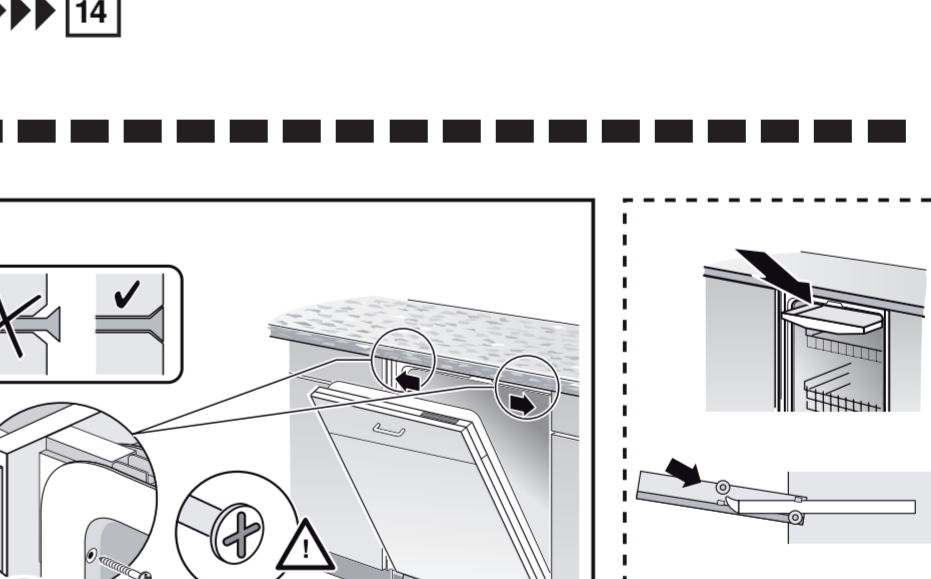

GV 640 Voll-H - 81,5 cm - m - GS k-SW 90015942229 (0010)

de Montageanleitung *) Ober Kundendienst erhältlich	no Monteringsanvisning *) faxes hos kundeservice	sl Navodilo za montažo *) Lahko nabavite v servisni službi	uz O'rnatish yo'riqnomasi *) mijozlarga xizmat ko'rsatish markazida mavjud
en Installation instructions *) Available from customer service	da Monteringsvejledning *) Kan købes hos serviceafdelingen	mk Упатство за монтажа *) Se dodava praviu službata za kupovачи	ka მონტაჟის ინსტრუქცია *) მომსახურების ცენტრში ხელმისაწვდომია
fr Notice de montage *) Disponible par le biais du service après-vente	lt Asennusohje *) Saatavissa huoltopalvelusta	sq Udhëzues për montim *) Sigurohet nëpërmjet servisit	ky Өңүрөттөгүзүмдүк *) Клиенттердин кызматына келип
nl Montagevoorschrift *) Tegen meerprijs bij de ServiceDienst verkrijgbaar	cs Montážní návod *) K dispozici přes servisní službu	et Monteerimisjuhend *) küsige klientiteenusest	ru Инструкция по монтажу *) Можно получить в сервисном центре
it Istruzioni per il montaggio *) Disponibili presso il servizio assistenza clienti	sk Návod na montáž *) Dostanete v službe zákazníkom	lv Montāžas instrukcija *) Jūs galīnā gaidī klientu aptatnāvimu servise	tr Montaj talimatları *) Müşteri hizmetleri merkezinden alınabilir
es Instrucciones de montaje *) Se puede adquirir a través del Servicio de Asistencia Técnica Oficial de la marca	pl Instrukcja montażu *) Do uzyskania w punkcie serwisowym	ru Инструкция по монтажу *) Можно получить в сервисном центре	th ការណែនាំសម្រាប់ការដំឡើង *) អាចទទួលបាននៅមជ្ឈមណ្ឌលសេវាអតិថិជន
pt Instruções de montagem *) Pode ser adquirido nos nossos Serviços Técnicos	hu Szerelési utasítás *) A vevőszolgálaton keresztül kapható:	uk Інструкція з монтажу *) Можна отримати через сервісну службу	vi Hướng dẫn lắp đặt *) Có thể mua được thông qua trung tâm dịch vụ khách hàng
el Οδηγίες τοποθέτησης *) Διατίθενται από την υπηρεσία τεχνικής επίλυσης πλεονέκτη	ro Instrucțiune de montaj *) obținabilă la serviciul pentru clienți	az Təqdimat qaydaları *) Müşəri xidmətlərindən əldə oluna bilər	zh-tw 安裝說明書 *) 可向售後服務站索取
lv Montāžas instrukcija *) Yetilki servis ūzerinden alinabilir	sv Monteringsanvisning *) kan fås via Service	az Quraşdırma təlimatları *) Müşəri xidmətlərindən əldə oluna bilər	zh-cn 安装说明书 *) 可向售后服务站索取