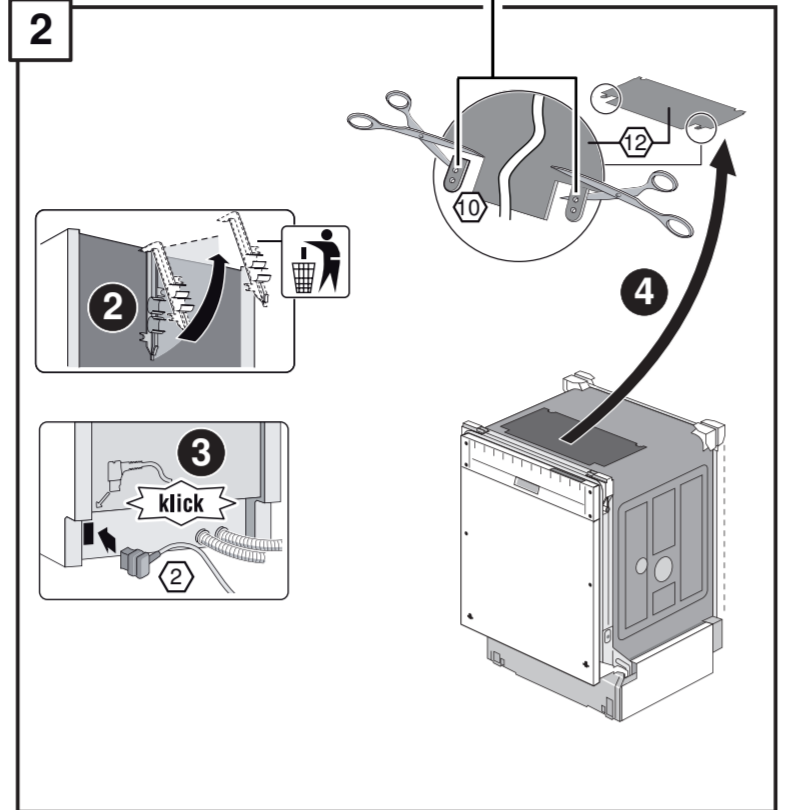

GV 640 Voll-H - 81,5 cm - m - GS k-SW 90015942229 (0010)

de Montageanleitung *) Ober Kundendienst erhältlich	no Monteringsanvisning *) faxes hos kundeservice	sl Navodilo za montažo *) Lahko nabavite v servisni službi	uz O'rnatish yo'riqnomasi *) mijozlarga xizmat ko'rsatish markazida mavjud
en Installation instructions *) Available from customer service	da Monteringsvejledning *) Kan købes hos serviceafdelingen	mk Упатство за монтажа *) Se dodava praviu službata za kupovачи	ka მონტაჟის ინსტრუქცია *) მომსახურების ცენტრში ხელმისაწვდომია
fr Notice de montage *) Disponible par le biais du service après-vente	lt Asennusohje *) Saatavissa huoltopalvelusta	sq Udhëzues për montim *) Sigurohet nëpërmjet servisit	ky Өңүрөттөгүзүмдүк *) Клиенттердин кызматына келип
nl Montagevoorschrift *) Tegen meerprijs bij de ServiceDienst verkrijgbaar	cs Montážní návod *) K dispozici přes servisní službu	et Monteerimisjuhend *) küsige klientiteenusest	ru Инструкция по монтажу *) Можно получить в сервисном центре
it Istruzioni per il montaggio *) Disponibili presso il servizio assistenza clienti	sk Návod na montáž *) Dostanete v službe zákazníkom	lv Montāžas instrukcija *) Jūs galīnā gaidī klientu aptatnāvimu servise	tr Montaj talimatları *) Müşteri hizmetleri merkezinden alınabilir
es Instrucciones de montaje *) Se puede adquirir a través del Servicio de Asistencia Técnica Oficial de la marca	pl Instrukcja montażu *) Do uzyskania w punkcie serwisowym	ru Инструкция по монтажу *) Можно получить в сервисном центре	th ការណែនាំសម្រាប់ការដំឡើង *) អាចទទួលបាននៅមជ្ឈមណ្ឌលសេវាអតិថិជន
pt Instruções de montagem *) Pode ser adquirido nos nossos Serviços Técnicos	hu Szerelési utasítás *) A vevőszolgálaton keresztül kapható:	uk Інструкція з монтажу *) Можна отримати через сервісну службу	vi Hướng dẫn lắp đặt *) Có thể mua được thông qua trung tâm dịch vụ khách hàng
el Οδηγίες τοποθέτησης *) Διατίθενται από την υπηρεσία τεχνικής επίλυσης πλεονέκτη	ro Instrucțiune de montaj *) obținabilă la serviciul pentru clienți	az Təqdimat qaydaları *) Müşəri xidmətlərindən əldə oluna bilər	zh-tw 安裝說明書 *) 可向售後服務站索取
lv Montāžas instrukcija *) Yetilki servis ūzerinden alinabilir	sv Monteringsanvisning *) kan fås via Service	az Quraşdırma təlimatları *) Müşəri xidmətlərindən əldə oluna bilər	zh-cn 安装说明书 *) 可向售后服务站索取