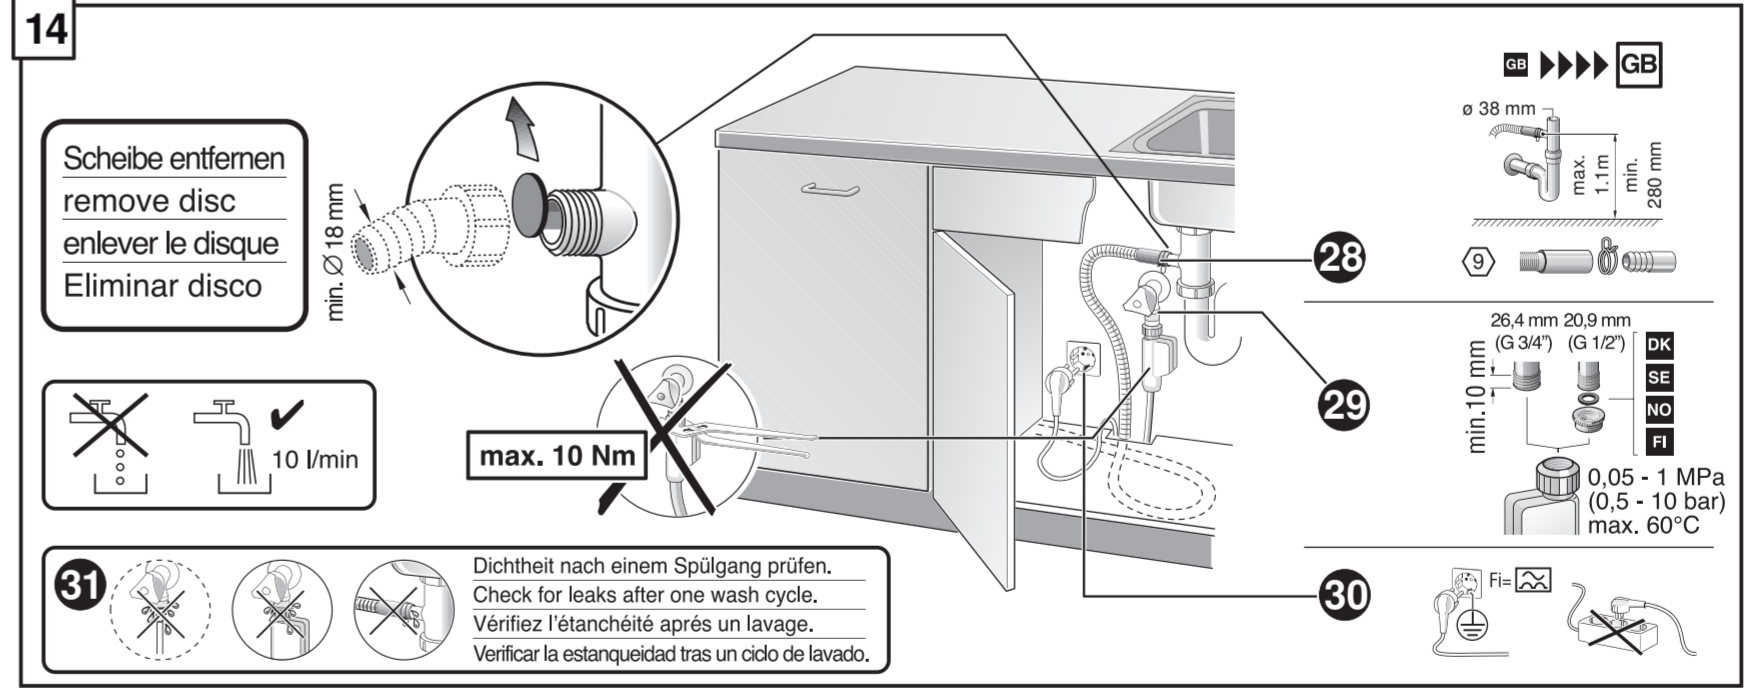

GV 640 Voll-H - 81,5 cm - m - GS k-SW 90015942229 (0010)

de Montageanleitung *) Ober Kundendienst erhältlich	no Monteringsanvisning *) faxes hos kundeservice	sl Navodilo za montažo *) Lahko nabavite v servisni službi	uz O'rnatish yo'riqnomasi *) mijozlarga xizmat ko'rsatish markazida mavjud
en Installation instructions *) Available from customer service	da Monteringsvejledning *) Kan købes hos serviceafdelingen	mk Упатство за монтажа *) Se dodava praviu službata za kupovачи	ka მონტაჟის ინსტრუქცია *) მომსახურების ცენტრში ხელმისაწვდომია
fr Notice de montage *) Disponible par le biais du service après-vente	lt Asennusohje *) Saatavissa huoltopalvelusta	sq Udhëzues për montim *) Sigurohet nëpërmjet servisit	ky Өңүрөттөгүзүмдүк *) Клиенттердин кызматына келип
nl Montagevoorschrift *) Tegen meerprijs bij de ServiceDienst verkrijgbaar	cs Montážní návod *) K dispozici přes servisní službu	et Monteerimisjuhend *) küsige klientiteenusest	ru Инструкция по монтажу *) Можно получить в сервисном центре
it Istruzioni per il montaggio *) Disponibili presso il servizio assistenza clienti	sk Návod na montáž *) Dostanete v službe zákazníkom	lv Montāžas instrukcija *) Jūs galīnā gaidī klientu aptatnāvimu servise	tr Montaj talimatları *) Müşteri hizmetleri merkezinden alınabilir
es Instrucciones de montaje *) Se puede adquirir a través del Servicio de Asistencia Técnica Oficial de la marca	pl Instrukcja montażu *) Do uzyskania w punkcie serwisowym	ru Инструкция по монтажу *) Можно получить в сервисном центре	th ការណែនាំសម្រាប់ការដំឡើង *) អាចទទួលបាននៅមជ្ឈមណ្ឌលសេវាអតិថិជន
pt Instruções de montagem *) Pode ser adquirido nos nossos Serviços Técnicos	hu Szerelési utasítás *) A vevőszolgálaton keresztül kapható:	uk Інструкція з монтажу *) Можна отримати через сервісну службу	vi Hướng dẫn lắp đặt *) Có thể mua được thông qua trung tâm dịch vụ khách hàng
el Οδηγίες τοποθέτησης *) Διατίθενται από την υπηρεσία τεχνικής επίλυσης πλεονέκτη	ro Instrucțiune de montaj *) obținabilă la serviciul pentru clienți	az Təqdimat qaydaları *) Müşəri xidmətlərindən əldə oluna bilər	zh-tw 安裝說明書 *) 可向售後服務站索取
lv Montāžas instrukcija *) Yetilki servis ūzerinden alinabilir	sv Monteringsanvisning *) kan fås via Service	az Quraşdırma təlimatları *) Müşəri xidmətlərindən əldə oluna bilər	zh-cn 安装说明书 *) 可向售后服务站索取