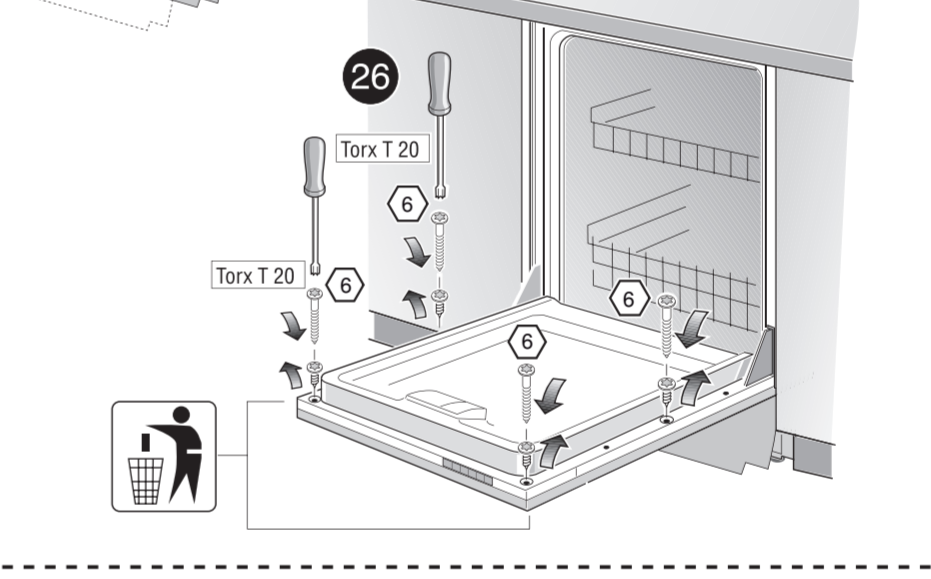

GV 640 Voll-H - 81,5 cm - m - GS k-SW 90015942229 (0010)

de Montageanleitung *) Ober Kundendienst erhältlich	no Monteringsanvisning *) faxes hos kundeservice	sl Navodilo za montažo *) Lahko nabavite v servisni službi	uz O'rnatish yo'riqnomasi *) mijozlarga xizmat ko'rsatish markazida mavjud
en Installation instructions *) Available from customer service	da Monteringsvejledning *) Kan købes hos serviceafdelingen	mk Упатство за монтажа *) Se dodava praviu službata za kupovачи	ka მონტაჟის ინსტრუქცია *) მომსახურების ცენტრში ხელმისაწვდომია
fr Notice de montage *) Disponible par le biais du service après-vente	lt Asennusohje *) Saatavissa huoltopalvelusta	sq Udhëzues për montim *) Sigurohet nëpërmjet servisit	ky Өңүрөттөгүзүмдүк *) Клиенттердин кызматына келип
nl Montagevoorschrift *) Tegen meerprijs bij de ServiceDienst verkrijgbaar	cs Montážní návod *) K dispozici přes servisní službu	et Monteerimisjuhend *) küsige klientiteenusest	ru Инструкция по монтажу *) Можно получить в сервисном центре
it Istruzioni per il montaggio *) Disponibili presso il servizio assistenza clienti	sk Návod na montáž *) Dostanete v službe zákazníkom	lv Montāžas instrukcija *) Jūs galīnā gaidī klientu aptatnāvimu servise	tr Montaj talimatları *) Müşteri hizmetleri merkezinden alınabilir
es Instrucciones de montaje *) Se puede adquirir a través del Servicio de Asistencia Técnica Oficial de la marca	pl Instrukcja montażu *) Do uzyskania w punkcie serwisowym	ru Инструкция по монтажу *) Можно получить в сервисном центре	th ការណែនាំសម្រាប់ការដំឡើង *) អាចទទួលបាននៅមជ្ឈមណ្ឌលសេវាអតិថិជន
pt Instruções de montagem *) Pode ser adquirido nos nossos Serviços Técnicos	hu Szerelési utasítás *) A vevőszolgálaton keresztül kapható:	uk Інструкція з монтажу *) Можна отримати через сервісну службу	vi Hướng dẫn lắp đặt *) Có thể mua được thông qua trung tâm dịch vụ khách hàng
el Οδηγίες τοποθέτησης *) Διατίθενται από την υπηρεσία τεχνικής επίλυσης πλεονέκτη	ro Instrucțiune de montaj *) obținabilă la serviciul pentru clienți	az Təqdimat qaydaları *) Müşəri xidmətlərindən əldə oluna bilər	zh-tw 安裝說明書 *) 可向售後服務站索取
lv Montāžas instrukcija *) Yetilki servis ūzerinden alinabilir	sv Monteringsanvisning *) kan fås via Service	az Quraşdırma təlimatları *) Müşəri xidmətlərindən əldə oluna bilər	zh-cn 安装说明书 *) 可向售后服务站索取