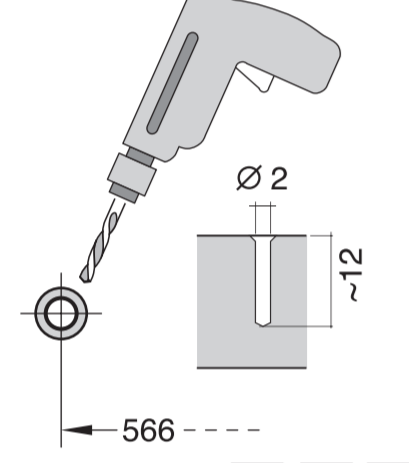

GV 640 Voll-H - 81,5 cm - m - GS k-SW 90015942229 (0010)

de Montageanleitung *) Ober Kundendienst erhältlich	no Monteringsanvisning *) faxes hos kundeservice	sl Navodilo za montažo *) Lahko nabavite v servisni službi	uz O'rnatish yo'riqnomasi *) mijozlarga xizmat ko'rsatish markazida mavjud
en Installation instructions *) Available from customer service	da Monteringsvejledning *) Kan købes hos serviceafdelingen	mk Упатство за монтажа *) Se dodava praviu službata za kupovачи	ka მონტაჟის ინსტრუქცია *) მომსახურების ცენტრში ხელმისაწვდომია
fr Notice de montage *) Disponible par le biais du service après-vente	lt Asennusohje *) Saatavissa huoltopalvelusta	sq Udhëzues për montim *) Sigurohet nëpërmjet servisit	ky Өңүрөттөгүзүмдүк *) Клиенттердин кызматына келип
nl Montagevoorschrift *) Tegen meerprijs bij de ServiceDienst verkrijgbaar	cs Montážní návod *) K dispozici přes servisní službu	et Monteerimisjuhend *) küsige klientiteenusest	ru Инструкция по монтажу *) Можно получить в сервисном центре
it Istruzioni per il montaggio *) Disponibili presso il servizio assistenza clienti	sk Návod na montáž *) Dostanete v službe zákazníkom	lv Montāžas instrukcija *) Jūs galīnā gaidī klientu aptatnāvimu servise	tr Montaj talimatları *) Müşteri hizmetleri merkezinden alınabilir
es Instrucciones de montaje *) Se puede adquirir a través del Servicio de Asistencia Técnica Oficial de la marca	pl Instrukcja montażu *) Do uzyskania w punkcie serwisowym	ru Инструкция по монтажу *) Можно получить в сервисном центре	th ការណែនាំសម្រាប់ការដំឡើង *) អាចទទួលបាននៅមជ្ឈមណ្ឌលសេវាអតិថិជន
pt Instruções de montagem *) Pode ser adquirido nos nossos Serviços Técnicos	hu Szerelési utasítás *) A vevőszolgálaton keresztül kapható:	uk Інструкція з монтажу *) Можна отримати через сервісну службу	vi Hướng dẫn lắp đặt *) Có thể mua được thông qua trung tâm dịch vụ khách hàng
el Οδηγίες τοποθέτησης *) Διατίθενται από την υπηρεσία τεχνικής επίλυσης πλεονέκτη	ro Instrucțiune de montaj *) obținabilă la serviciul pentru clienți	az Təqdimat qaydaları *) Müşəri xidmətlərindən əldə oluna bilər	zh-tw 安裝說明書 *) 可向售後服務站索取
lv Montāžas instrukcija *) Yetilki servis ūzerinden alinabilir	sv Monteringsanvisning *) kan fås via Service	az Quraşdırma təlimatları *) Müşəri xidmətlərindən əldə oluna bilər	zh-cn 安装说明书 *) 可向售后服务站索取