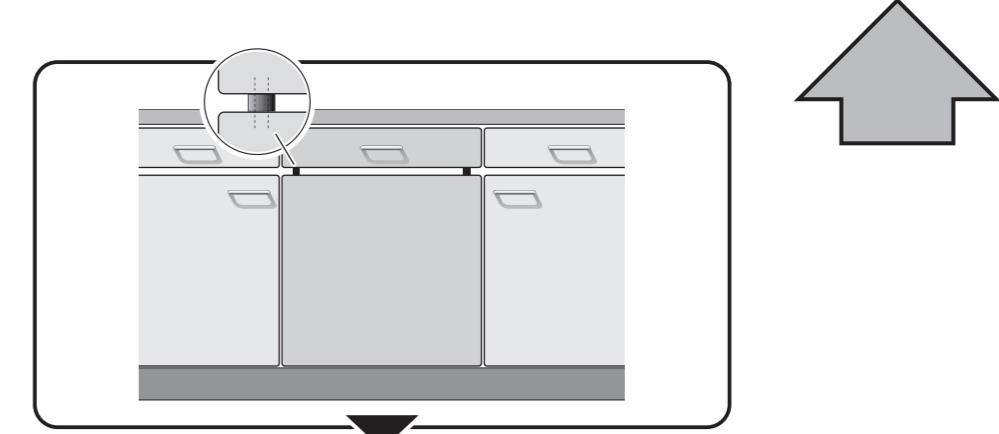

GV 640 Voll-H - 81,5 cm - m - GS k-SW 90015942229 (0010)

de Montageanleitung *) Ober Kundendienst erhältlich	no Monteringsanvisning *) faxes hos kundeservice	sl Navodilo za montažo *) Lahko nabavite v servisni službi	uz O'rnatish yo'riqnomasi *) mijozlarga xizmat ko'rsatish markazida mavjud
en Installation instructions *) Available from customer service	da Monteringsvejledning *) Kan købes hos serviceafdelingen	mk Упатство за монтажа *) Se dodava praviu službata za kupovачи	ka მონტაჟის ინსტრუქცია *) მომსახურების ცენტრში ხელმისაწვდომია
fr Notice de montage *) Disponible par le biais du service après-vente	lt Asennusohje *) Saatavissa huoltopalvelusta	sq Udhëzues për montim *) Sigurohet nëpërmjet servisit	ky Өңүрөттөгүзүмдүк *) Клиенттердин кызматына келип
nl Montagevoorschrift *) Tegen meerprijs bij de ServiceDienst verkrijgbaar	cs Montážní návod *) K dispozici přes servisní službu	et Monteerimisjuhend *) küsige klientiteenusest	ru Инструкция по монтажу *) Можно получить в сервисном центре
it Istruzioni per il montaggio *) Disponibili presso il servizio assistenza clienti	sk Návod na montáž *) Dostanete v službe zákazníkom	lv Montāžas instrukcija *) Jūs galīnā gaidī klientu aptatnāvimu servise	tr Montaj talimatları *) Müşteri hizmetleri merkezinden alınabilir
es Instrucciones de montaje *) Se puede adquirir a través del Servicio de Asistencia Técnica Oficial de la marca	pl Instrukcja montażu *) Do uzyskania w punkcie serwisowym	ru Инструкция по монтажу *) Можно получить в сервисном центре	th ការណែនាំសម្រាប់ការដំឡើង *) អាចទទួលបាននៅមជ្ឈមណ្ឌលសេវាអតិថិជន
pt Instruções de montagem *) Pode ser adquirido nos nossos Serviços Técnicos	hu Szerelési utasítás *) A vevőszolgálaton keresztül kapható:	uk Інструкція з монтажу *) Можна отримати через сервісну службу	vi Hướng dẫn lắp đặt *) Có thể mua được thông qua trung tâm dịch vụ khách hàng
el Οδηγίες τοποθέτησης *) Διατίθενται από την υπηρεσία τεχνικής επίλυσης πλεονέκτη	ro Instrucțiune de montaj *) obținabilă la serviciul pentru clienți	az Təqdimat qaydaları *) Müşəri xidmətlərindən əldə oluna bilər	zh-tw 安裝說明書 *) 可向售後服務站索取
lv Montāžas instrukcija *) Yetilki servis ūzerinden alinabilir	sv Monteringsanvisning *) kan fås via Service	az Quraşdırma təlimatları *) Müşəri xidmətlərindən əldə oluna bilər	zh-cn 安装说明书 *) 可向售后服务站索取