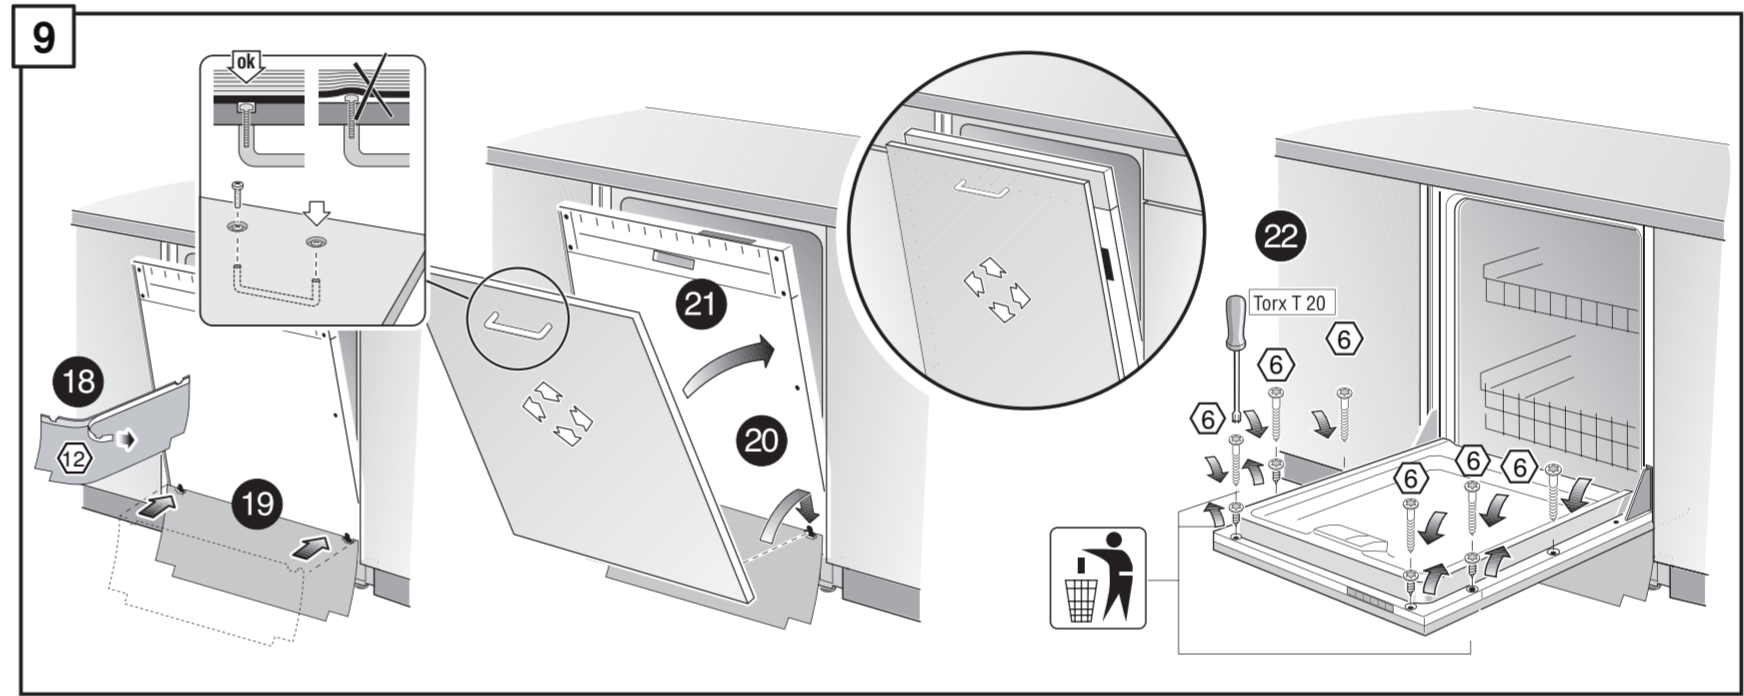

GV 640 Voll-H - 81,5 cm - m - GS k-SW 90015942229 (0010)

de Montageanleitung *) Ober Kundendienst erhältlich	no Monteringsanvisning *) faxes hos kundeservice	sl Navodilo za montažo *) Lahko nabavite v servisni službi	uz O'rnatish yo'riqnomasi *) mijozlarga xizmat ko'rsatish markazida mavjud
en Installation instructions *) Available from customer service	da Monteringsvejledning *) Kan købes hos serviceafdelingen	mk Упатство за монтажа *) Se dodava praviu službata za kupovачи	ka მონტაჟის ინსტრუქცია *) მომსახურების ცენტრში ხელმისაწვდომია
fr Notice de montage *) Disponible par le biais du service après-vente	lt Asennusohje *) Saatavissa huoltopalvelusta	sq Udhëzues për montim *) Sigurohet nëpërmjet servisit	ky Өңүрөттөгүзүмдүк *) Клиенттердин кызматына келип
nl Montagevoorschrift *) Tegen meerprijs bij de ServiceDienst verkrijgbaar	cs Montážní návod *) K dispozici přes servisní službu	et Monteerimisjuhend *) küsige klientiteenusest	ru Инструкция по монтажу *) Можно получить в сервисном центре
it Istruzioni per il montaggio *) Disponibili presso il servizio assistenza clienti	sk Návod na montáž *) Dostanete v službe zákazníkom	lv Montāžas instrukcija *) Jūs galīnā gaidī klientu aptatnāvimu servise	tr Montaj talimatları *) Müşteri hizmetleri merkezinden alınabilir
es Instrucciones de montaje *) Se puede adquirir a través del Servicio de Asistencia Técnica Oficial de la marca	pl Instrukcja montażu *) Do uzyskania w punkcie serwisowym	ru Инструкция по монтажу *) Можно получить в сервисном центре	th ការណែនាំសម្រាប់ការដំឡើង *) អាចទទួលបាននៅមជ្ឈមណ្ឌលសេវាអតិថិជន
pt Instruções de montagem *) Pode ser adquirido nos nossos Serviços Técnicos	hu Szerelési utasítás *) A vevőszolgálaton keresztül kapható:	uk Інструкція з монтажу *) Можна отримати через сервісну службу	vi Hướng dẫn lắp đặt *) Có thể mua được thông qua trung tâm dịch vụ khách hàng
el Οδηγίες τοποθέτησης *) Διατίθενται από την υπηρεσία τεχνικής επίλυσης πλεονέκτη	ro Instrucțiune de montaj *) obținabilă la serviciul pentru clienți	az Təqdimat qaydaları *) Müşəri xidmətlərindən əldə oluna bilər	zh-tw 安裝說明書 *) 可向售後服務站索取
lv Montāžas instrukcija *) Yetilki servis ūzerinden alinabilir	sv Monteringsanvisning *) kan fås via Service	az Quraşdırma təlimatları *) Müşəri xidmətlərindən əldə oluna bilər	zh-cn 安装说明书 *) 可向售后服务站索取