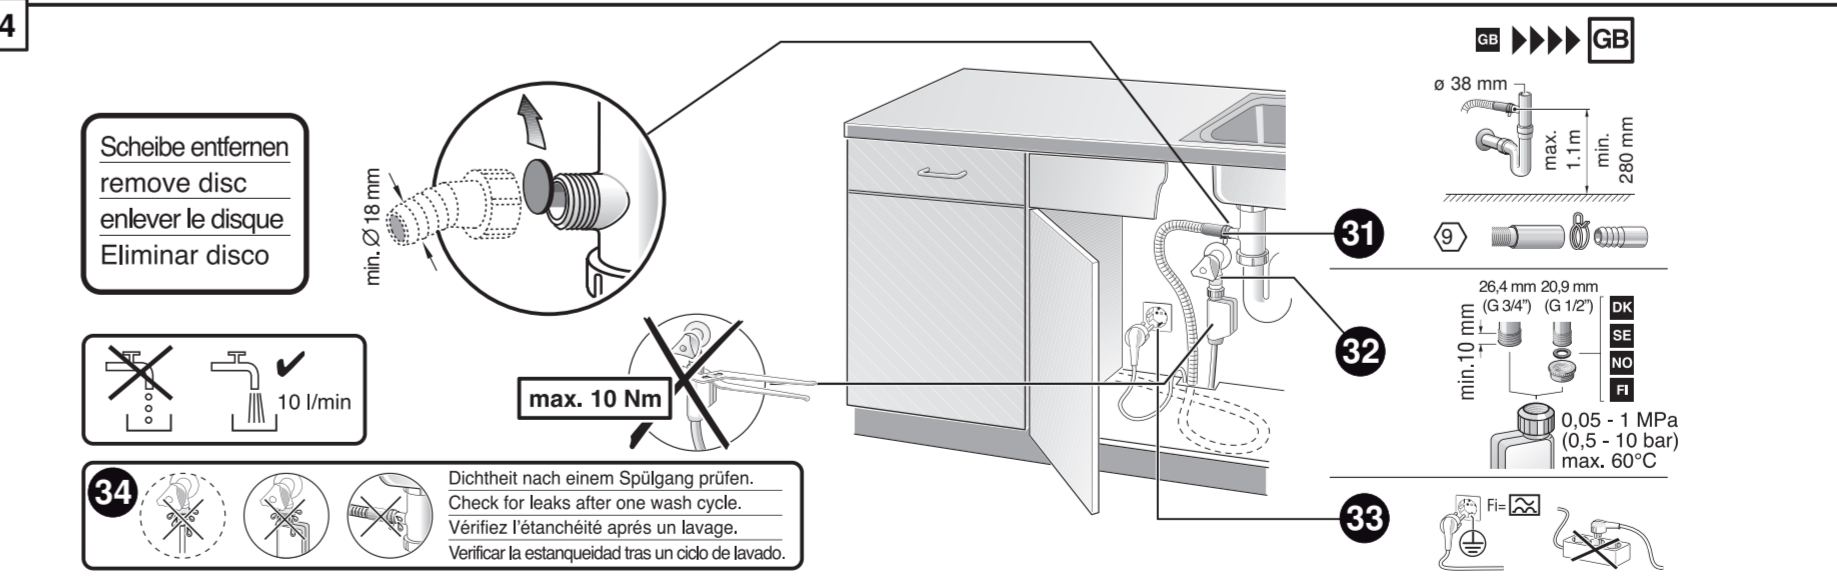

GV 640 Voll-H - 81,5 cm - m - GS k-SW 90015942229 (0010)

de Montageanleitung *) Ober Kundendienst erhältlich	no Monteringsanvisning *) faxes hos kundeservice	sl Navodilo za montažo *) Lahko nabavite v servisni službi	uz O'rnatish yo'riqnomasi *) mijozlarga xizmat ko'rsatish markazida mavjud
en Installation instructions *) Available from customer service	da Monteringsvejledning *) Kan købes hos serviceafdelingen	mk Упатство за монтажа *) Se dodava praviu službata za kupovачи	ka მონტაჟის ინსტრუქცია *) მომსახურების ცენტრში ხელმისაწვდომია
fr Notice de montage *) Disponible par le biais du service après-vente	lt Asennusohje *) Saatavissa huoltopalvelusta	sq Udhëzues për montim *) Sigurohet nëpërmjet servisit	ky Өңүрөттөгүзүмдүк *) Клиенттердин кызматына келип
nl Montagevoorschrift *) Tegen meerprijs bij de ServiceDienst verkrijgbaar	cs Montážní návod *) K dispozici přes servisní službu	et Monteerimisjuhend *) küsige klientiteenusest	ru Инструкция по монтажу *) Можно получить в сервисном центре
it Istruzioni per il montaggio *) Disponibili presso il servizio assistenza clienti	sk Návod na montáž *) Dostanete v službe zákazníkom	lv Montāžas instrukcija *) Jūs galīnā gaidī klientu aptatnāvimu servise	tr Montaj talimatları *) Müşteri hizmetleri merkezinden alınabilir
es Instrucciones de montaje *) Se puede adquirir a través del Servicio de Asistencia Técnica Oficial de la marca	pl Instrukcja montażu *) Do uzyskania w punkcie serwisowym	ru Инструкция по монтажу *) Можно получить в сервисном центре	th ការណែនាំសម្រាប់ការដំឡើង *) អាចទទួលបាននៅមជ្ឈមណ្ឌលសេវាអតិថិជន
pt Instruções de montagem *) Pode ser adquirido nos nossos Serviços Técnicos	hu Szerelési utasítás *) A vevőszolgálaton keresztül kapható:	uk Інструкція з монтажу *) Можна отримати через сервісну службу	vi Hướng dẫn lắp đặt *) Có thể mua được thông qua trung tâm dịch vụ khách hàng
el Οδηγίες τοποθέτησης *) Διατίθενται από την υπηρεσία τεχνικής επίλυσης πλεονέκτη	ro Instrucțiune de montaj *) obținabilă la serviciul pentru clienți	az Təqdimat qaydaları *) Müşəri xidmətlərindən əldə oluna bilər	zh-tw 安裝說明書 *) 可向售後服務站索取
lv Montāžas instrukcija *) Yetilki servis ūzerinden alinabilir	sv Monteringsanvisning *) kan fås via Service	az Quraşdırma təlimatları *) Müşəri xidmətlərindən əldə oluna bilər	zh-cn 安装说明书 *) 可向售后服务站索取