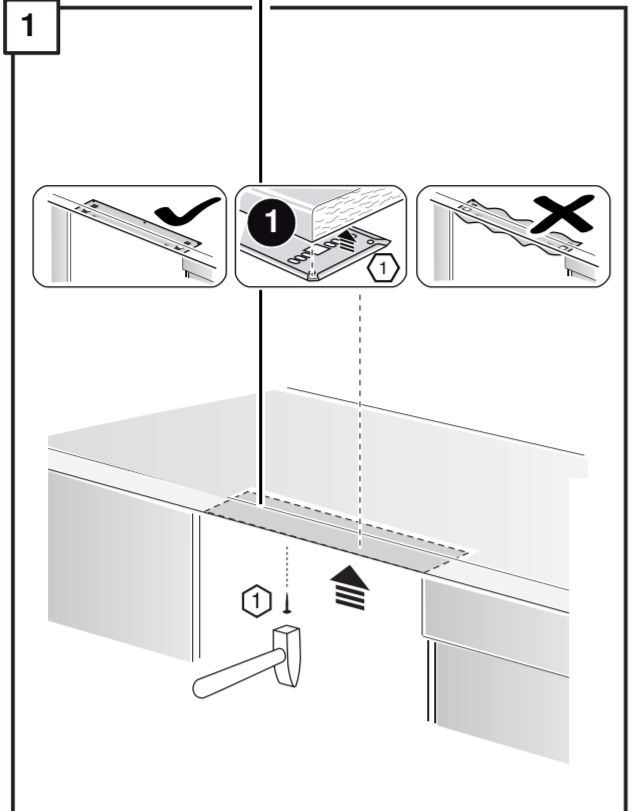

GV 640 Voll-H - 81,5 cm - m - GS k-SW 90015942229 (0010)

de Montageanleitung *) Ober Kundendienst erhältlich	no Monteringsanvisning *) faxes hos kundeservice	sl Navodilo za montažo *) Lahko nabavite v servisni službi	uz O'rnatish yo'riqnomasi *) mijozlarga xizmat ko'rsatish markazida mavjud
en Installation instructions *) Available from customer service	da Monteringsvejledning *) Kan købes hos serviceafdelingen	mk Упатство за монтажа *) Se dodava praviu službata za kupovачи	ka მონტაჟის ინსტრუქცია *) მომსახურების ცენტრში ხელმისაწვდომია
fr Notice de montage *) Disponible par le biais du service après-vente	lt Asennusohje *) Saatavissa huoltopalvelusta	sq Udhëzues për montim *) Sigurohet nëpërmjet servisit	ky Өңүрөттөгүзүмдүк *) Клиенттердин кызматына келип
nl Montagevoorschrift *) Tegen meerprijs bij de ServiceDienst verkrijgbaar	cs Montážní návod *) K dispozici přes servisní službu	et Monteerimisjuhend *) küsige klientiteenusest	ru Инструкция по монтажу *) Можно получить в сервисном центре
it Istruzioni per il montaggio *) Disponibili presso il servizio assistenza clienti	sk Návod na montáž *) Dostanete v službe zákazníkom	lv Montāžas instrukcija *) Jūs galīnā gaidī klientu aptatnāvimu servise	tr Montaj talimatları *) Müşteri hizmetleri merkezinden alınabilir
es Instrucciones de montaje *) Se puede adquirir a través del Servicio de Asistencia Técnica Oficial de la marca	pl Instrukcja montażu *) Do uzyskania w punkcie serwisowym	ru Инструкция по монтажу *) Можно получить в сервисном центре	th ការណែនាំសម្រាប់ការដំឡើង *) អាចទទួលបាននៅមជ្ឈមណ្ឌលសេវាអតិថិជន
pt Instruções de montagem *) Pode ser adquirido nos nossos Serviços Técnicos	hu Szerelési utasítás *) A vevőszolgálaton keresztül kapható:	uk Інструкція з монтажу *) Можна отримати через сервісну службу	vi Hướng dẫn lắp đặt *) Có thể mua được thông qua trung tâm dịch vụ khách hàng
el Οδηγίες τοποθέτησης *) Διατίθενται από την υπηρεσία τεχνικής επίλυσης πλεονέκτη	ro Instrucțiune de montaj *) obținabilă la serviciul pentru clienți	az Təqdimat qaydaları *) Müşəri xidmətlərindən əldə oluna bilər	zh-tw 安裝說明書 *) 可向售後服務站索取
lv Montāžas instrukcija *) Yetilki servis ūzerinden alinabilir	sv Monteringsanvisning *) kan fås via Service	az Quraşdırma təlimatları *) Müşəri xidmətlərindən əldə oluna bilər	zh-cn 安装说明书 *) 可向售后服务站索取