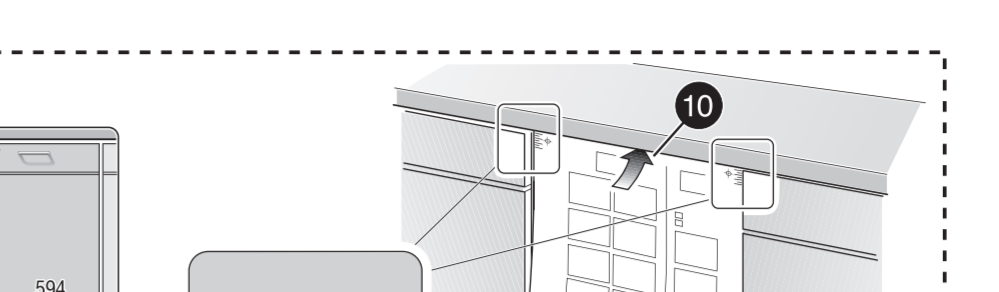

GV 640 Voll-H - 81,5 cm - m - GS k-SW 90015942229 (0010)

de Montageanleitung *) Ober Kundendienst erhältlich	no Monteringsanvisning *) faxes hos kundeservice	sl Navodilo za montažo *) Lahko nabavite v servisni službi	uz O'rnatish yo'riqnomasi *) mijozlarga xizmat ko'rsatish markazida mavjud
en Installation instructions *) Available from customer service	da Monteringsvejledning *) Kan købes hos serviceafdelingen	mk Упатство за монтажа *) Se dodava praviu službata za kupovачи	ka მონტაჟის ინსტრუქცია *) მომსახურების ცენტრში ხელმისაწვდომია
fr Notice de montage *) Disponible par le biais du service après-vente	lt Asennusohje *) Saatavissa huoltopalvelusta	sq Udhëzues për montim *) Sigurohet nëpërmjet servisit	ky Өңүрөттөгүзүмдүк *) Клиенттердин кызматына келип
nl Montagevoorschrift *) Tegen meerprijs bij de ServiceDienst verkrijgbaar	cs Montážní návod *) K dispozici přes servisní službu	et Monteerimisjuhend *) küsige klientiteenusest	ru Инструкция по монтажу *) Можно получить в сервисном центре
it Istruzioni per il montaggio *) Disponibili presso il servizio assistenza clienti	sk Návod na montáž *) Dostanete v službe zákazníkom	lv Montāžas instrukcija *) Jūs galīnā gaidī klientu aptatnāvimu servise	tr Montaj talimatları *) Müşteri hizmetleri merkezinden alınabilir
es Instrucciones de montaje *) Se puede adquirir a través del Servicio de Asistencia Técnica Oficial de la marca	pl Instrukcja montażu *) Do uzyskania w punkcie serwisowym	ru Инструкция по монтажу *) Можно получить в сервисном центре	th ការណែនាំសម្រាប់ការដំឡើង *) អាចទទួលបាននៅមជ្ឈមណ្ឌលសេវាអតិថិជន
pt Instruções de montagem *) Pode ser adquirido nos nossos Serviços Técnicos	hu Szerelési utasítás *) A vevőszolgálaton keresztül kapható:	uk Інструкція з монтажу *) Можна отримати через сервісну службу	vi Hướng dẫn lắp đặt *) Có thể mua được thông qua trung tâm dịch vụ khách hàng
el Οδηγίες τοποθέτησης *) Διατίθενται από την υπηρεσία τεχνικής επίλυσης πλεονέκτη	ro Instrucțiune de montaj *) obținabilă la serviciul pentru clienți	az Təqdimat qaydaları *) Müşəri xidmətlərindən əldə oluna bilər	zh-tw 安裝說明書 *) 可向售後服務站索取
lv Montāžas instrukcija *) Yetilki servis ūzerinden alinabilir	sv Monteringsanvisning *) kan fås via Service	az Quraşdırma təlimatları *) Müşəri xidmətlərindən əldə oluna bilər	zh-cn 安装说明书 *) 可向售后服务站索取