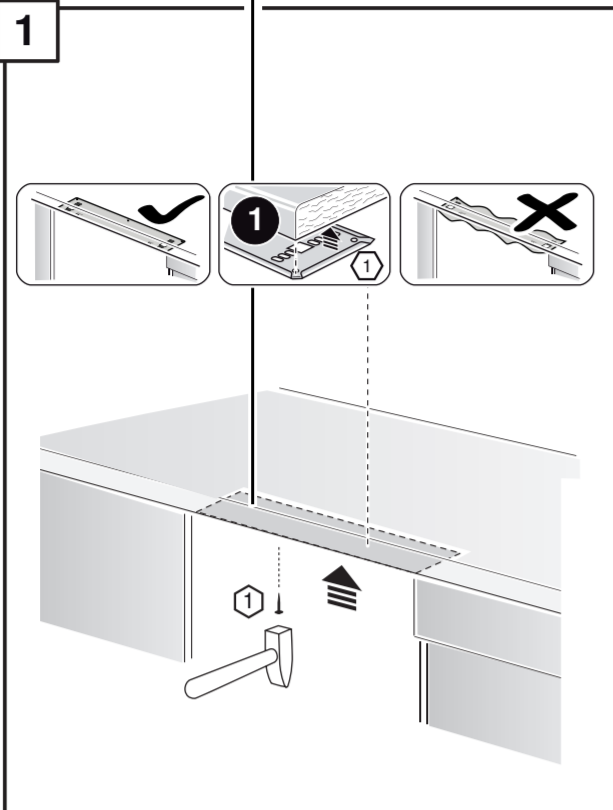

GV 640 Voll-H - 81,5 cm - m - GS k-SW 90015942229 (0010)

de Montageanleitung *) Ober Kundendienst erhältlich	no Monteringsanvisning *) faxes hos kundeservice	sl Navodilo za montažo *) Lahko nabavite v servisni službi	uz O'rnatish yo'riqnomasi *) mijozlarga xizmat ko'rsatish markazida mavjud
en Installation instructions *) Available from customer service	da Monteringsvejledning *) Kan købes hos serviceafdelingen	mk Упатство за монтажа *) Se dodava praviu službata za kupovачи	ka მონტაჟის ინსტრუქცია *) მომსახურების ცენტრში ხელმისაწვდომია
fr Notice de montage *) Disponible par le biais du service après-vente	lt Asennusohje *) Saatavissa huoltopalvelusta	sq Udhëzues për montim *) Sigurohet nëpërmjet servisit	ky Өңүрөттөгүзүмдүк *) Клиенттердин кызматына келип
nl Montagevoorschrift *) Tegen meerprijs bij de ServiceDienst verkrijgbaar	cs Montážní návod *) K dispozici přes servisní službu	et Monteerimisjuhend *) küsige klientiteenusest	ru Инструкция по монтажу *) Можно получить в сервисном центре
it Istruzioni per il montaggio *) Disponibili presso il servizio assistenza clienti	sk Návod na montáž *) Dostanete v službe zákazníkom	lv Montāžas instrukcija *) Jūs galīnā gaidī klientu aptatnāvimu servise	tr Montaj talimatları *) Müşteri hizmetleri merkezinden alınabilir
es Instrucciones de montaje *) Se puede adquirir a través del Servicio de Asistencia Técnica Oficial de la marca	pl Instrukcja montażu *) Do uzyskania w punkcie serwisowym	ru Инструкция по монтажу *) Можно получить в сервисном центре	th ការណែនាំសម្រាប់ការដំឡើង *) អាចទទួលបាននៅមជ្ឈមណ្ឌលសេវាអតិថិជន
pt Instruções de montagem *) Pode ser adquirido nos nossos Serviços Técnicos	hu Szerelési utasítás *) A vevőszolgálaton keresztül kapható:	uk Інструкція з монтажу *) Можна отримати через сервісну службу	vi Hướng dẫn lắp đặt *) Có thể mua được thông qua trung tâm dịch vụ khách hàng
el Οδηγίες τοποθέτησης *) Διατίθενται από την υπηρεσία τεχνικής επίλυσης πλεονέκτη	ro Instrucțiune de montaj *) obținabilă la serviciul pentru clienți	az Təqdimat qaydaları *) Müşəri xidmətlərindən əldə oluna bilər	zh-tw 安裝說明書 *) 可向售後服務站索取
lv Montāžas instrukcija *) Yetilki servis ūzerinden alinabilir	sv Monteringsanvisning *) kan fås via Service	az Quraşdırma təlimatları *) Müşəri xidmətlərindən əldə oluna bilər	zh-cn 安装说明书 *) 可向售后服务站索取