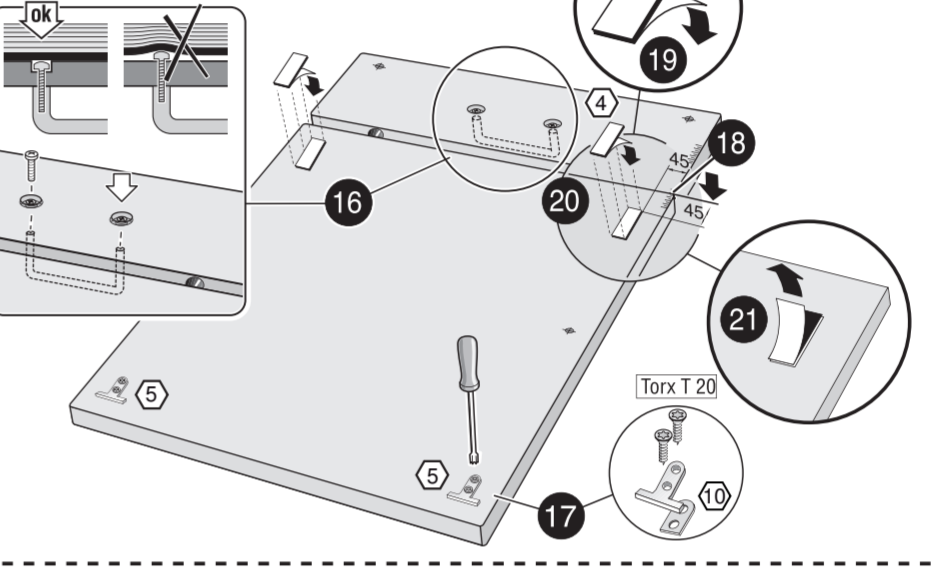

GV 640 Voll-H - 81,5 cm - m - GS k-SW 90015942229 (0010)

de Montageanleitung *) Ober Kundendienst erhältlich	no Monteringsanvisning *) faxes hos kundeservice	sl Navodilo za montažo *) Lahko nabavite v servisni službi	uz O'rnatish yo'riqnomasi *) mijozlarga xizmat ko'rsatish markazida mavjud
en Installation instructions *) Available from customer service	da Monteringsvejledning *) Kan købes hos serviceafdelingen	mk Упатство за монтажа *) Se dodava praviu službata za kupovачи	ka მონტაჟის ინსტრუქცია *) მომსახურების ცენტრში ხელმისაწვდომია
fr Notice de montage *) Disponible par le biais du service après-vente	lt Asennusohje *) Saatavissa huoltopalvelusta	sq Udhëzues për montim *) Sigurohet nëpërmjet servisit	ky Өңүрөттөгүзүмдүк *) Клиенттердин кызматына келип
nl Montagevoorschrift *) Tegen meerprijs bij de ServiceDienst verkrijgbaar	cs Montážní návod *) K dispozici přes servisní službu	et Monteerimisjuhend *) küsige klientiteenusest	ru Инструкция по монтажу *) Можно получить в сервисном центре
it Istruzioni per il montaggio *) Disponibili presso il servizio assistenza clienti	sk Návod na montáž *) Dostanete v službe zákazníkom	lv Montāžas instrukcija *) Jūs galīnā gaidī klientu aptatnāvimu servise	tr Montaj talimatları *) Müşteri hizmetleri merkezinden alınabilir
es Instrucciones de montaje *) Se puede adquirir a través del Servicio de Asistencia Técnica Oficial de la marca	pl Instrukcja montażu *) Do uzyskania w punkcie serwisowym	ru Инструкция по монтажу *) Можно получить в сервисном центре	th ការណែនាំសម្រាប់ការដំឡើង *) អាចទទួលបាននៅមជ្ឈមណ្ឌលសេវាអតិថិជន
pt Instruções de montagem *) Pode ser adquirido nos nossos Serviços Técnicos	hu Szerelési utasítás *) A vevőszolgálaton keresztül kapható:	uk Інструкція з монтажу *) Можна отримати через сервісну службу	vi Hướng dẫn lắp đặt *) Có thể mua được thông qua trung tâm dịch vụ khách hàng
el Οδηγίες τοποθέτησης *) Διατίθενται από την υπηρεσία τεχνικής επίλυσης πλεονέκτη	ro Instrucțiune de montaj *) obținabilă la serviciul pentru clienți	az Təqdimat qaydaları *) Müşəri xidmətlərindən əldə oluna bilər	zh-tw 安裝說明書 *) 可向售後服務站索取
lv Montāžas instrukcija *) Yetilki servis ūzerinden alinabilir	sv Monteringsanvisning *) kan fås via Service	az Quraşdırma təlimatları *) Müşəri xidmətlərindən əldə oluna bilər	zh-cn 安装说明书 *) 可向售后服务站索取