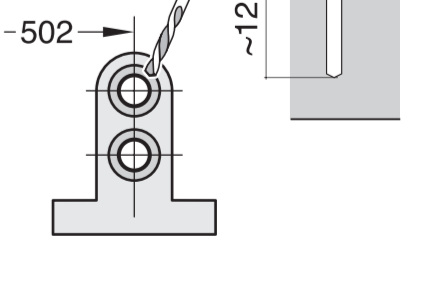

GV 640 Voll-H - 81,5 cm - m - GS k-SW 90015942229 (0010)

de Montageanleitung *) Ober Kundendienst erhältlich	no Monteringsanvisning *) faxes hos kundeservice	sl Navodilo za montažo *) Lahko nabavite v servisni službi	uz O'rnatish yo'riqnomasi *) mijozlarga xizmat ko'rsatish markazida mavjud
en Installation instructions *) Available from customer service	da Monteringsvejledning *) Kan købes hos serviceafdelingen	mk Упатство за монтажа *) Se dodava praviu službata za kupovачи	ka მონტაჟის ინსტრუქცია *) მომსახურების ცენტრში ხელმისაწვდომია
fr Notice de montage *) Disponible par le biais du service après-vente	lt Asennusohje *) Saatavissa huoltopalvelusta	sq Udhëzues për montim *) Sigurohet nëpërmjet servisit	ky Өңүрөттөгүзүмдүк *) Клиенттердин кызматына келип
nl Montagevoorschrift *) Tegen meerprijs bij de ServiceDienst verkrijgbaar	cs Montážní návod *) K dispozici přes servisní službu	et Monteerimisjuhend *) küsige klientiteenusest	ru Инструкция по монтажу *) Можно получить в сервисном центре
it Istruzioni per il montaggio *) Disponibili presso il servizio assistenza clienti	sk Návod na montáž *) Dostanete v službe zákazníkom	lv Montāžas instrukcija *) Jūs galīnā gaidī klientu aptatnāvimu servise	tr Montaj talimatları *) Müşteri hizmetleri merkezinden alınabilir
es Instrucciones de montaje *) Se puede adquirir a través del Servicio de Asistencia Técnica Oficial de la marca	pl Instrukcja montażu *) Do uzyskania w punkcie serwisowym	ru Инструкция по монтажу *) Можно получить в сервисном центре	th ការណែនាំសម្រាប់ការដំឡើង *) អាចទទួលបាននៅមជ្ឈមណ្ឌលសេវាអតិថិជន
pt Instruções de montagem *) Pode ser adquirido nos nossos Serviços Técnicos	hu Szerelési utasítás *) A vevőszolgálaton keresztül kapható:	uk Інструкція з монтажу *) Можна отримати через сервісну службу	vi Hướng dẫn lắp đặt *) Có thể mua được thông qua trung tâm dịch vụ khách hàng
el Οδηγίες τοποθέτησης *) Διατίθενται από την υπηρεσία τεχνικής επίλυσης πλεονέκτη	ro Instrucțiune de montaj *) obținabilă la serviciul pentru clienți	az Təqdimat qaydaları *) Müşəri xidmətlərindən əldə oluna bilər	zh-tw 安裝說明書 *) 可向售後服務站索取
lv Montāžas instrukcija *) Yetilki servis ūzerinden alinabilir	sv Monteringsanvisning *) kan fås via Service	az Quraşdırma təlimatları *) Müşəri xidmətlərindən əldə oluna bilər	zh-cn 安装说明书 *) 可向售后服务站索取