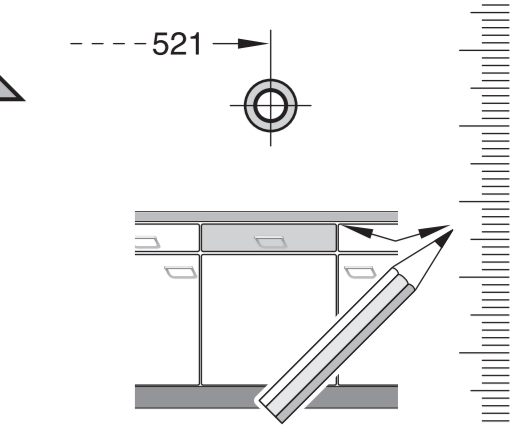

GV 640 Voll-H - 81,5 cm - m - GS k-SW 90015942229 (0010)

de Montageanleitung *) Ober Kundendienst erhältlich	no Monteringsanvisning *) faxes hos kundeservice	sl Navodilo za montažo *) Lahko nabavite v servisni službi	uz O'rnatish yo'riqnomasi *) mijozlarga xizmat ko'rsatish markazida mavjud
en Installation instructions *) Available from customer service	da Monteringsvejledning *) Kan købes hos serviceafdelingen	mk Упатство за монтажа *) Se dodava praviu službata za kupovачи	ka მონტაჟის ინსტრუქცია *) მომსახურების ცენტრში ხელმისაწვდომია
fr Notice de montage *) Disponible par le biais du service après-vente	lt Asennusohje *) Saatavissa huoltopalvelusta	sq Udhëzues për montim *) Sigurohet nëpërmjet servisit	ky Өңүрөттөгүзүмдүк *) Клиенттердин кызматына келип
nl Montagevoorschrift *) Tegen meerprijs bij de ServiceDienst verkrijgbaar	cs Montážní návod *) K dispozici přes servisní službu	et Monteerimisjuhend *) küsige klientiteenusest	ru Инструкция по монтажу *) Можно получить в сервисном центре
it Istruzioni per il montaggio *) Disponibili presso il servizio assistenza clienti	sk Návod na montáž *) Dostanete v službe zákazníkom	lv Montāžas instrukcija *) Jūs galīnā gaidī klientu aptatnāvimu servise	tr Montaj talimatları *) Müşteri hizmetleri merkezinden alınabilir
es Instrucciones de montaje *) Se puede adquirir a través del Servicio de Asistencia Técnica Oficial de la marca	pl Instrukcja montażu *) Do uzyskania w punkcie serwisowym	ru Инструкция по монтажу *) Можно получить в сервисном центре	th ការណែនាំសម្រាប់ការដំឡើង *) អាចទទួលបាននៅមជ្ឈមណ្ឌលសេវាអតិថិជន
pt Instruções de montagem *) Pode ser adquirido nos nossos Serviços Técnicos	hu Szerelési utasítás *) A vevőszolgálaton keresztül kapható:	uk Інструкція з монтажу *) Можна отримати через сервісну службу	vi Hướng dẫn lắp đặt *) Có thể mua được thông qua trung tâm dịch vụ khách hàng
el Οδηγίες τοποθέτησης *) Διατίθενται από την υπηρεσία τεχνικής επίλυσης πλεονέκτη	ro Instrucțiune de montaj *) obținabilă la serviciul pentru clienți	az Təqdimat qaydaları *) Müşəri xidmətlərindən əldə oluna bilər	zh-tw 安裝說明書 *) 可向售後服務站索取
lv Montāžas instrukcija *) Yetilki servis ūzerinden alinabilir	sv Monteringsanvisning *) kan fås via Service	az Quraşdırma təlimatları *) Müşəri xidmətlərindən əldə oluna bilər	zh-cn 安装说明书 *) 可向售后服务站索取