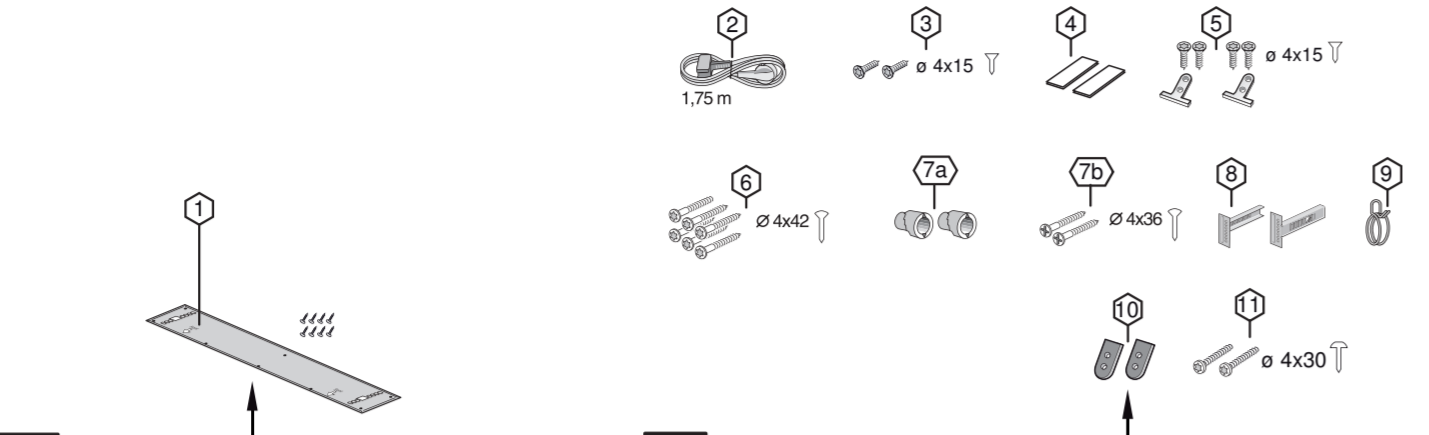

GV 640 Voll-H - 81,5 cm - m - GS k-SW 90015942229 (0010)

de Montageanleitung *) Ober Kundendienst erhältlich	no Monteringsanvisning *) faxes hos kundeservice	sl Navodilo za montažo *) Lahko nabavite v servisni službi	uz O'rnatish yo'riqnomasi *) mijozlarga xizmat ko'rsatish markazida mavjud
en Installation instructions *) Available from customer service	da Monteringsvejledning *) Kan købes hos serviceafdelingen	mk Упатство за монтажа *) Se dodava praviu službata za kupovачи	ka მონტაჟის ინსტრუქცია *) მომსახურების ცენტრში ხელმისაწვდომია
fr Notice de montage *) Disponible par le biais du service après-vente	lt Asennusohje *) Saatavissa huoltopalvelusta	sq Udhëzues për montim *) Sigurohet nëpërmjet servisit	ky Өңүрөттөгүзүмдүк *) Клиенттердин кызматына келип
nl Montagevoorschrift *) Tegen meerprijs bij de ServiceDienst verkrijgbaar	cs Montážní návod *) K dispozici přes servisní službu	et Monteerimisjuhend *) küsige klientiteenusest	ru Инструкция по монтажу *) Можно получить в сервисном центре
it Istruzioni per il montaggio *) Disponibili presso il servizio assistenza clienti	sk Návod na montáž *) Dostanete v službe zákazníkom	lv Montāžas instrukcija *) Jūs galīnā gaidī klientu aptatnāvimu servise	tr Montaj talimatları *) Müşteri hizmetleri merkezinden alınabilir
es Instrucciones de montaje *) Se puede adquirir a través del Servicio de Asistencia Técnica Oficial de la marca	pl Instrukcja montażu *) Do uzyskania w punkcie serwisowym	ru Инструкция по монтажу *) Можно получить в сервисном центре	th ការណែនាំសម្រាប់ការដំឡើង *) អាចទទួលបាននៅមជ្ឈមណ្ឌលសេវាអតិថិជន
pt Instruções de montagem *) Pode ser adquirido nos nossos Serviços Técnicos	hu Szerelési utasítás *) A vevőszolgálaton keresztül kapható:	uk Інструкція з монтажу *) Можна отримати через сервісну службу	vi Hướng dẫn lắp đặt *) Có thể mua được thông qua trung tâm dịch vụ khách hàng
el Οδηγίες τοποθέτησης *) Διατίθενται από την υπηρεσία τεχνικής επίλυσης πλεονέκτη	ro Instrucțiune de montaj *) obținabilă la serviciul pentru clienți	az Təqdimat qaydaları *) Müşəri xidmətlərindən əldə oluna bilər	zh-tw 安裝說明書 *) 可向售後服務站索取
lv Montāžas instrukcija *) Yetilki servis ūzerinden alinabilir	sv Monteringsanvisning *) kan fås via Service	az Quraşdırma təlimatları *) Müşəri xidmətlərindən əldə oluna bilər	zh-cn 安装说明书 *) 可向售后服务站索取