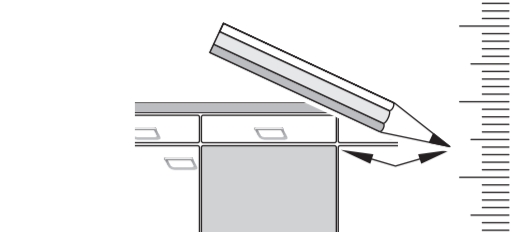

GV 640 Voll-H - 81,5 cm - m - GS k-SW 90015942229 (0010)

de Montageanleitung *) Ober Kundendienst erhältlich	no Monteringsanvisning *) faxes hos kundeservice	sl Navodilo za montažo *) Lahko nabavite v servisni službi	uz O'rnatish yo'riqnomasi *) mijozlarga xizmat ko'rsatish markazida mavjud
en Installation instructions *) Available from customer service	da Monteringsvejledning *) Kan købes hos serviceafdelingen	mk Упатство за монтажа *) Se dodava praviu službata za kupovачи	ka მონტაჟის ინსტრუქცია *) მომსახურების ცენტრში ხელმისაწვდომია
fr Notice de montage *) Disponible par le biais du service après-vente	lt Asennusohje *) Saatavissa huoltopalvelusta	sq Udhëzues për montim *) Sigurohet nëpërmjet servisit	ky Өңүрөттөгүзүмдүк *) Клиенттердин кызматына келип
nl Montagevoorschrift *) Tegen meerprijs bij de ServiceDienst verkrijgbaar	cs Montážní návod *) K dispozici přes servisní službu	et Monteerimisjuhend *) küsige klientiteenusest	ru Инструкция по монтажу *) Можно получить в сервисном центре
it Istruzioni per il montaggio *) Disponibili presso il servizio assistenza clienti	sk Návod na montáž *) Dostanete v službe zákazníkom	lv Montāžas instrukcija *) Jūs galīnā gaidī klientu aptatnāvimu servise	tr Montaj talimatları *) Müşteri hizmetleri merkezinden alınabilir
es Instrucciones de montaje *) Se puede adquirir a través del Servicio de Asistencia Técnica Oficial de la marca	pl Instrukcja montażu *) Do uzyskania w punkcie serwisowym	ru Инструкция по монтажу *) Можно получить в сервисном центре	th ការណែនាំសម្រាប់ការដំឡើង *) អាចទទួលបាននៅមជ្ឈមណ្ឌលសេវាអតិថិជន
pt Instruções de montagem *) Pode ser adquirido nos nossos Serviços Técnicos	hu Szerelési utasítás *) A vevőszolgálaton keresztül kapható:	uk Інструкція з монтажу *) Можна отримати через сервісну службу	vi Hướng dẫn lắp đặt *) Có thể mua được thông qua trung tâm dịch vụ khách hàng
el Οδηγίες τοποθέτησης *) Διατίθενται από την υπηρεσία τεχνικής επίλυσης πλεονέκτη	ro Instrucțiune de montaj *) obținabilă la serviciul pentru clienți	az Təqdimat qaydaları *) Müşəri xidmətlərindən əldə oluna bilər	zh-tw 安裝說明書 *) 可向售後服務站索取
lv Montāžas instrukcija *) Yetilki servis ūzerinden alinabilir	sv Monteringsanvisning *) kan fås via Service	az Quraşdırma təlimatları *) Müşəri xidmətlərindən əldə oluna bilər	zh-cn 安装说明书 *) 可向售后服务站索取