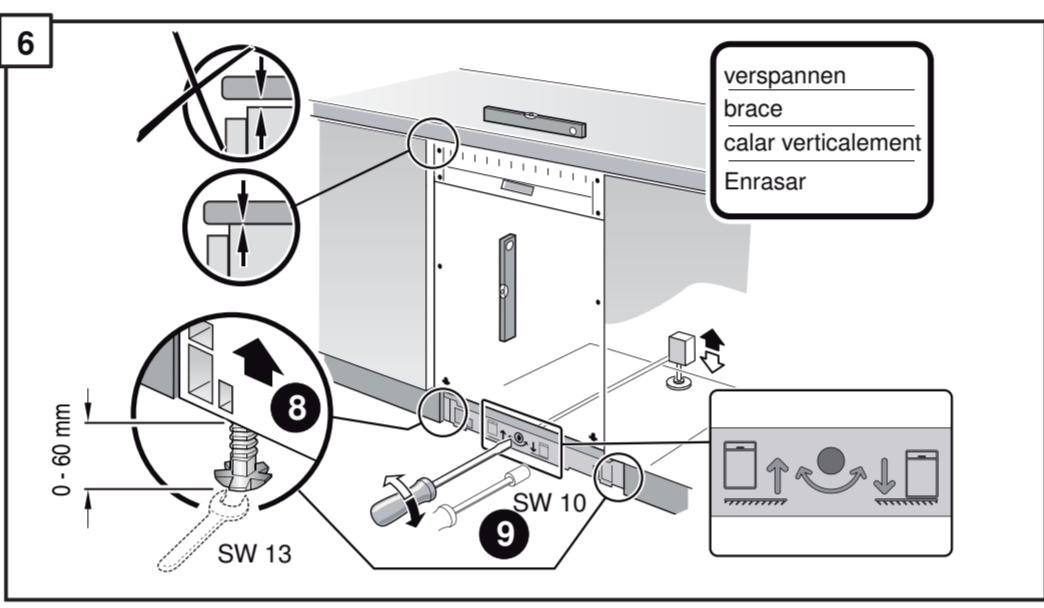

GV 640 Voll-H - 81,5 cm - m - GS k-SW 90015942229 (0010)

de Montageanleitung *) Ober Kundendienst erhältlich	no Monteringsanvisning *) faxes hos kundeservice	sl Navodilo za montažo *) Lahko nabavite v servisni službi	uz O'rnatish yo'riqnomasi *) mijozlarga xizmat ko'rsatish markazida mavjud
en Installation instructions *) Available from customer service	da Monteringsvejledning *) Kan købes hos serviceafdelingen	mk Упатство за монтажа *) Se dodava praviu službata za kupovачи	ka მონტაჟის ინსტრუქცია *) მომსახურების ცენტრში ხელმისაწვდომია
fr Notice de montage *) Disponible par le biais du service après-vente	lt Asennusohje *) Saatavissa huoltopalvelusta	sq Udhëzues për montim *) Sigurohet nëpërmjet servisit	ky Өңүрөттөгүзүмдүк *) Клиенттердин кызматына келип
nl Montagevoorschrift *) Tegen meerprijs bij de ServiceDienst verkrijgbaar	cs Montážní návod *) K dispozici přes servisní službu	et Monteerimisjuhend *) küsige klientiteenusest	ru Инструкция по монтажу *) Можно получить в сервисном центре
it Istruzioni per il montaggio *) Disponibili presso il servizio assistenza clienti	sk Návod na montáž *) Dostanete v službe zákazníkom	lv Montāžas instrukcija *) Jūs galīnā gaidī klientu aptatnāvimu servise	tr Montaj talimatları *) Müşteri hizmetleri merkezinden alınabilir
es Instrucciones de montaje *) Se puede adquirir a través del Servicio de Asistencia Técnica Oficial de la marca	pl Instrukcja montażu *) Do uzyskania w punkcie serwisowym	ru Инструкция по монтажу *) Можно получить в сервисном центре	th ការណែនាំសម្រាប់ការដំឡើង *) អាចទទួលបាននៅមជ្ឈមណ្ឌលសេវាអតិថិជន
pt Instruções de montagem *) Pode ser adquirido nos nossos Serviços Técnicos	hu Szerelési utasítás *) A vevőszolgálaton keresztül kapható:	uk Інструкція з монтажу *) Можна отримати через сервісну службу	vi Hướng dẫn lắp đặt *) Có thể mua được thông qua trung tâm dịch vụ khách hàng
el Οδηγίες τοποθέτησης *) Διατίθενται από την υπηρεσία τεχνικής επίλυσης πλεονέκτη	ro Instrucțiune de montaj *) obținabilă la serviciul pentru clienți	az Təqdimat qaydaları *) Müşəri xidmətlərindən əldə oluna bilər	zh-tw 安裝說明書 *) 可向售後服務站索取
lv Montāžas instrukcija *) Yetilki servis ūzerinden alinabilir	sv Monteringsanvisning *) kan fås via Service	az Quraşdırma təlimatları *) Müşəri xidmətlərindən əldə oluna bilər	zh-cn 安装说明书 *) 可向售后服务站索取