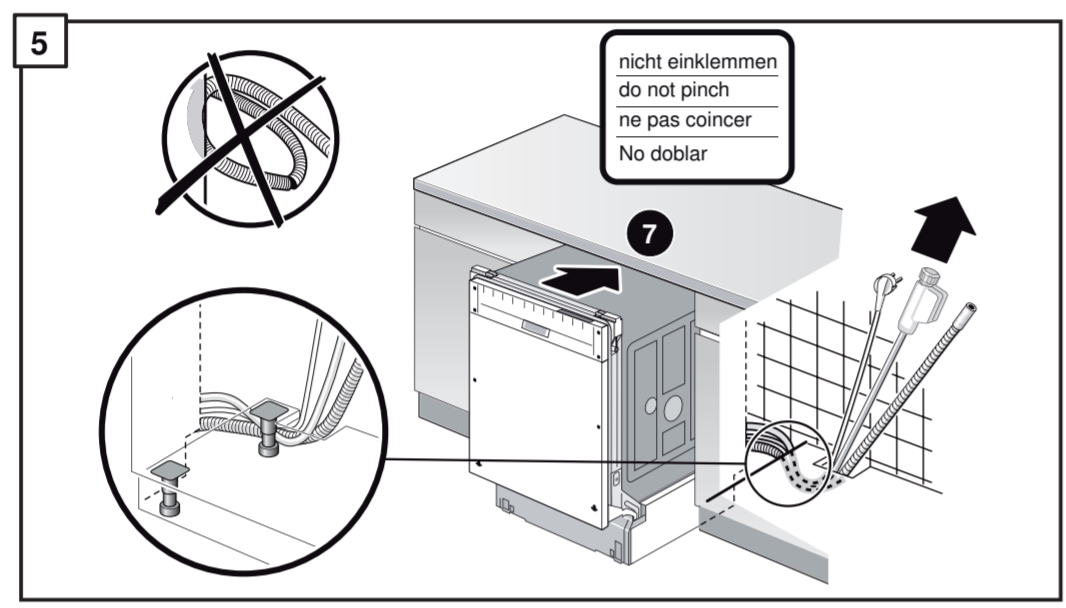

GV 640 Voll-H - 81,5 cm - m - GS k-SW 90015942229 (0010)

de Montageanleitung *) Ober Kundendienst erhältlich	no Monteringsanvisning *) faxes hos kundeservice	sl Navodilo za montažo *) Lahko nabavite v servisni službi	uz O'rnatish yo'riqnomasi *) mijozlarga xizmat ko'rsatish markazida mavjud
en Installation instructions *) Available from customer service	da Monteringsvejledning *) Kan købes hos serviceafdelingen	mk Упатство за монтажа *) Se dodava praviu službata za kupovачи	ka მონტაჟის ინსტრუქცია *) მომსახურების ცენტრში ხელმისაწვდომია
fr Notice de montage *) Disponible par le biais du service après-vente	lt Asennusohje *) Saatavissa huoltopalvelusta	sq Udhëzues për montim *) Sigurohet nëpërmjet servisit	ky Өңүрөттөгүзүмдүк *) Клиенттердин кызматына келип
nl Montagevoorschrift *) Tegen meerprijs bij de ServiceDienst verkrijgbaar	cs Montážní návod *) K dispozici přes servisní službu	et Monteerimisjuhend *) küsige klientiteenusest	ru Инструкция по монтажу *) Можно получить в сервисном центре
it Istruzioni per il montaggio *) Disponibili presso il servizio assistenza clienti	sk Návod na montáž *) Dostanete v službe zákazníkom	lv Montāžas instrukcija *) Jūs galīnā gaidī klientu aptatnāvimu servise	tr Montaj talimatları *) Müşteri hizmetleri merkezinden alınabilir
es Instrucciones de montaje *) Se puede adquirir a través del Servicio de Asistencia Técnica Oficial de la marca	pl Instrukcja montażu *) Do uzyskania w punkcie serwisowym	ru Инструкция по монтажу *) Можно получить в сервисном центре	th ការណែនាំសម្រាប់ការដំឡើង *) អាចទទួលបាននៅមជ្ឈមណ្ឌលសេវាអតិថិជន
pt Instruções de montagem *) Pode ser adquirido nos nossos Serviços Técnicos	hu Szerelési utasítás *) A vevőszolgálaton keresztül kapható:	uk Інструкція з монтажу *) Можна отримати через сервісну службу	vi Hướng dẫn lắp đặt *) Có thể mua được thông qua trung tâm dịch vụ khách hàng
el Οδηγίες τοποθέτησης *) Διατίθενται από την υπηρεσία τεχνικής επίλυσης πλεονέκτη	ro Instrucțiune de montaj *) obținabilă la serviciul pentru clienți	az Təqdimat qaydaları *) Müşəri xidmətlərindən əldə oluna bilər	zh-tw 安裝說明書 *) 可向售後服務站索取
lv Montāžas instrukcija *) Yetilki servis ūzerinden alinabilir	sv Monteringsanvisning *) kan fås via Service	az Quraşdırma təlimatları *) Müşəri xidmətlərindən əldə oluna bilər	zh-cn 安装说明书 *) 可向售后服务站索取