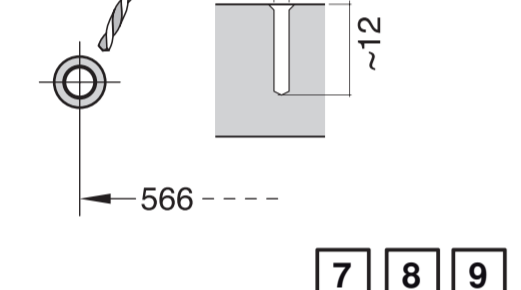

GV 640 Voll-H - 81,5 cm - m - GS k-SW 90015942229 (0010)

de Montageanleitung *) Ober Kundendienst erhältlich	no Monteringsanvisning *) faxes hos kundeservice	sl Navodilo za montažo *) Lahko nabavite v servisni službi	uz O'rnatish yo'riqnomasi *) mijozlarga xizmat ko'rsatish markazida mavjud
en Installation instructions *) Available from customer service	da Monteringsvejledning *) Kan købes hos serviceafdelingen	mk Упатство за монтажа *) Se dodava praviu službata za kupovачи	ka მონტაჟის ინსტრუქცია *) მომსახურების ცენტრში ხელმისაწვდომია
fr Notice de montage *) Disponible par le biais du service après-vente	lt Asennusohje *) Saatavissa huoltopalvelusta	sq Udhëzues për montim *) Sigurohet nëpërmjet servisit	ky Өңүрөттөгүзүмдүк *) Клиенттердин кызматына келип
nl Montagevoorschrift *) Tegen meerprijs bij de ServiceDienst verkrijgbaar	cs Montážní návod *) K dispozici přes servisní službu	et Monteerimisjuhend *) küsige klientiteenusest	ru Инструкция по монтажу *) Можно получить в сервисном центре
it Istruzioni per il montaggio *) Disponibili presso il servizio assistenza clienti	sk Návod na montáž *) Dostanete v službe zákazníkom	lv Montāžas instrukcija *) Jūs galīnā gaidī klientu aptatnāvimu servise	tr Montaj talimatları *) Müşteri hizmetleri merkezinden alınabilir
es Instrucciones de montaje *) Se puede adquirir a través del Servicio de Asistencia Técnica Oficial de la marca	pl Instrukcja montażu *) Do uzyskania w punkcie serwisowym	ru Инструкция по монтажу *) Можно получить в сервисном центре	th ការណែនាំសម្រាប់ការដំឡើង *) អាចទទួលបាននៅមជ្ឈមណ្ឌលសេវាអតិថិជន
pt Instruções de montagem *) Pode ser adquirido nos nossos Serviços Técnicos	hu Szerelési utasítás *) A vevőszolgálaton keresztül kapható:	uk Інструкція з монтажу *) Можна отримати через сервісну службу	vi Hướng dẫn lắp đặt *) Có thể mua được thông qua trung tâm dịch vụ khách hàng
el Οδηγίες τοποθέτησης *) Διατίθενται από την υπηρεσία τεχνικής επίλυσης πλεονέκτη	ro Instrucțiune de montaj *) obținabilă la serviciul pentru clienți	az Təqdimat qaydaları *) Müşəri xidmətlərindən əldə oluna bilər	zh-tw 安裝說明書 *) 可向售後服務站索取
lv Montāžas instrukcija *) Yetilki servis ūzerinden alinabilir	sv Monteringsanvisning *) kan fås via Service	az Quraşdırma təlimatları *) Müşəri xidmətlərindən əldə oluna bilər	zh-cn 安装说明书 *) 可向售后服务站索取