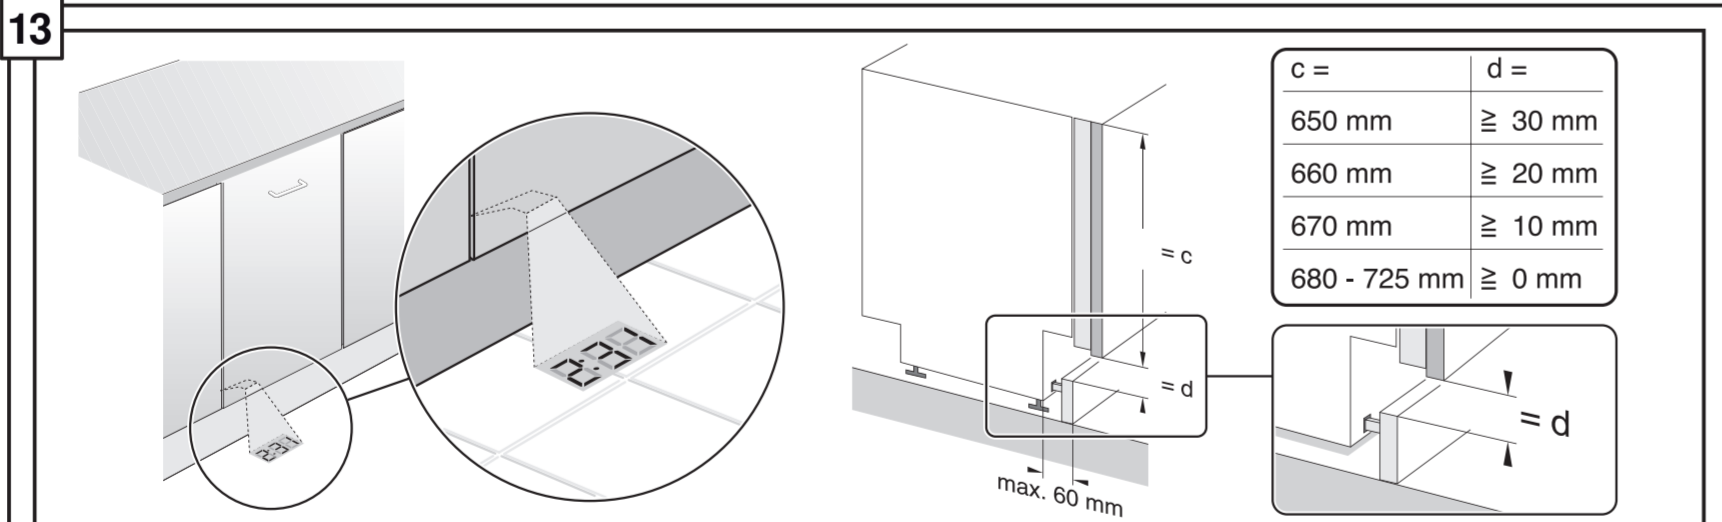

GV 640 Voll-H - 81,5 cm - m - GS k-SW 90015942229 (0010)

de Montageanleitung *) Ober Kundendienst erhältlich	no Monteringsanvisning *) faxes hos kundeservice	sl Navodilo za montažo *) Lahko nabavite v servisni službi	uz O'rnatish yo'riqnomasi *) mijozlarga xizmat ko'rsatish markazida mavjud
en Installation instructions *) Available from customer service	da Monteringsvejledning *) Kan købes hos serviceafdelingen	mk Упатство за монтажа *) Se dodava praviu službata za kupovачи	ka მონტაჟის ინსტრუქცია *) მომსახურების ცენტრში ხელმისაწვდომია
fr Notice de montage *) Disponible par le biais du service après-vente	lt Asennusohje *) Saatavissa huoltopalvelusta	sq Udhëzues për montim *) Sigurohet nëpërmjet servisit	ky Өңүрөттөгүзүмдүк *) Клиенттердин кызматына келип
nl Montagevoorschrift *) Tegen meerprijs bij de ServiceDienst verkrijgbaar	cs Montážní návod *) K dispozici přes servisní službu	et Monteerimisjuhend *) küsige klientiteenusest	ru Инструкция по монтажу *) Можно получить в сервисном центре
it Istruzioni per il montaggio *) Disponibili presso il servizio assistenza clienti	sk Návod na montáž *) Dostanete v službe zákazníkom	lv Montāžas instrukcija *) Jūs galīnā gaidī klientu aptatnāvimu servise	tr Montaj talimatları *) Müşteri hizmetleri merkezinden alınabilir
es Instrucciones de montaje *) Se puede adquirir a través del Servicio de Asistencia Técnica Oficial de la marca	pl Instrukcja montażu *) Do uzyskania w punkcie serwisowym	ru Инструкция по монтажу *) Можно получить в сервисном центре	th ការណែនាំសម្រាប់ការដំឡើង *) អាចទទួលបាននៅមជ្ឈមណ្ឌលសេវាអតិថិជន
pt Instruções de montagem *) Pode ser adquirido nos nossos Serviços Técnicos	hu Szerelési utasítás *) A vevőszolgálaton keresztül kapható:	uk Інструкція з монтажу *) Можна отримати через сервісну службу	vi Hướng dẫn lắp đặt *) Có thể mua được thông qua trung tâm dịch vụ khách hàng
el Οδηγίες τοποθέτησης *) Διατίθενται από την υπηρεσία τεχνικής επίλυσης πλεονέκτη	ro Instrucțiune de montaj *) obținabilă la serviciul pentru clienți	az Təqdimat qaydaları *) Müşəri xidmətlərindən əldə oluna bilər	zh-tw 安裝說明書 *) 可向售後服務站索取
lv Montāžas instrukcija *) Yetilki servis ūzerinden alinabilir	sv Monteringsanvisning *) kan fås via Service	az Quraşdırma təlimatları *) Müşəri xidmətlərindən əldə oluna bilər	zh-cn 安装说明书 *) 可向售后服务站索取