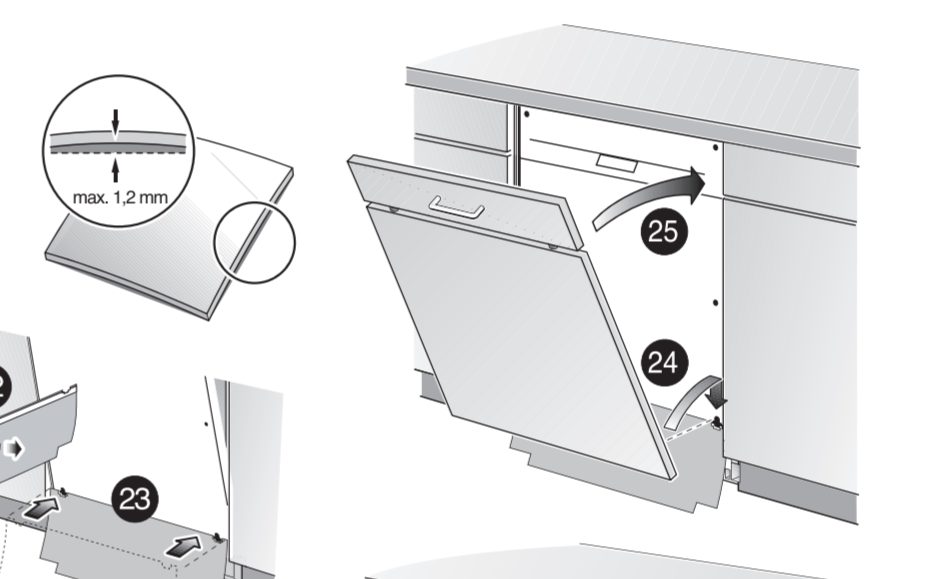

GV 640 Voll-H - 81,5 cm - m - GS k-SW 90015942229 (0010)

de Montageanleitung *) Ober Kundendienst erhältlich	no Monteringsanvisning *) faxes hos kundeservice	sl Navodilo za montažo *) Lahko nabavite v servisni službi	uz O'rnatish yo'riqnomasi *) mijozlarga xizmat ko'rsatish markazida mavjud
en Installation instructions *) Available from customer service	da Monteringsvejledning *) Kan købes hos serviceafdelingen	mk Упатство за монтажа *) Se dodava praviu službata za kupovачи	ka მონტაჟის ინსტრუქცია *) მომსახურების ცენტრში ხელმისაწვდომია
fr Notice de montage *) Disponible par le biais du service après-vente	lt Asennusohje *) Saatavissa huoltopalvelusta	sq Udhëzues për montim *) Sigurohet nëpërmjet servisit	ky Өңүрөттөгүзүмдүк *) Клиенттердин кызматына келип
nl Montagevoorschrift *) Tegen meerprijs bij de ServiceDienst verkrijgbaar	cs Montážní návod *) K dispozici přes servisní službu	et Monteerimisjuhend *) küsige klientiteenusest	ru Инструкция по монтажу *) Можно получить в сервисном центре
it Istruzioni per il montaggio *) Disponibili presso il servizio assistenza clienti	sk Návod na montáž *) Dostanete v službe zákazníkom	lv Montāžas instrukcija *) Jūs galīnā gaidī klientu aptatnāvimu servise	tr Montaj talimatları *) Müşteri hizmetleri merkezinden alınabilir
es Instrucciones de montaje *) Se puede adquirir a través del Servicio de Asistencia Técnica Oficial de la marca	pl Instrukcja montażu *) Do uzyskania w punkcie serwisowym	ru Инструкция по монтажу *) Можно получить в сервисном центре	th ការណែនាំសម្រាប់ការដំឡើង *) អាចទទួលបាននៅមជ្ឈមណ្ឌលសេវាអតិថិជន
pt Instruções de montagem *) Pode ser adquirido nos nossos Serviços Técnicos	hu Szerelési utasítás *) A vevőszolgálaton keresztül kapható:	uk Інструкція з монтажу *) Можна отримати через сервісну службу	vi Hướng dẫn lắp đặt *) Có thể mua được thông qua trung tâm dịch vụ khách hàng
el Οδηγίες τοποθέτησης *) Διατίθενται από την υπηρεσία τεχνικής επίλυσης πλεονέκτη	ro Instrucțiune de montaj *) obținabilă la serviciul pentru clienți	az Təqdimat qaydaları *) Müşəri xidmətlərindən əldə oluna bilər	zh-tw 安裝說明書 *) 可向售後服務站索取
lv Montāžas instrukcija *) Yetilki servis ūzerinden alinabilir	sv Monteringsanvisning *) kan fås via Service	az Quraşdırma təlimatları *) Müşəri xidmətlərindən əldə oluna bilər	zh-cn 安装说明书 *) 可向售后服务站索取