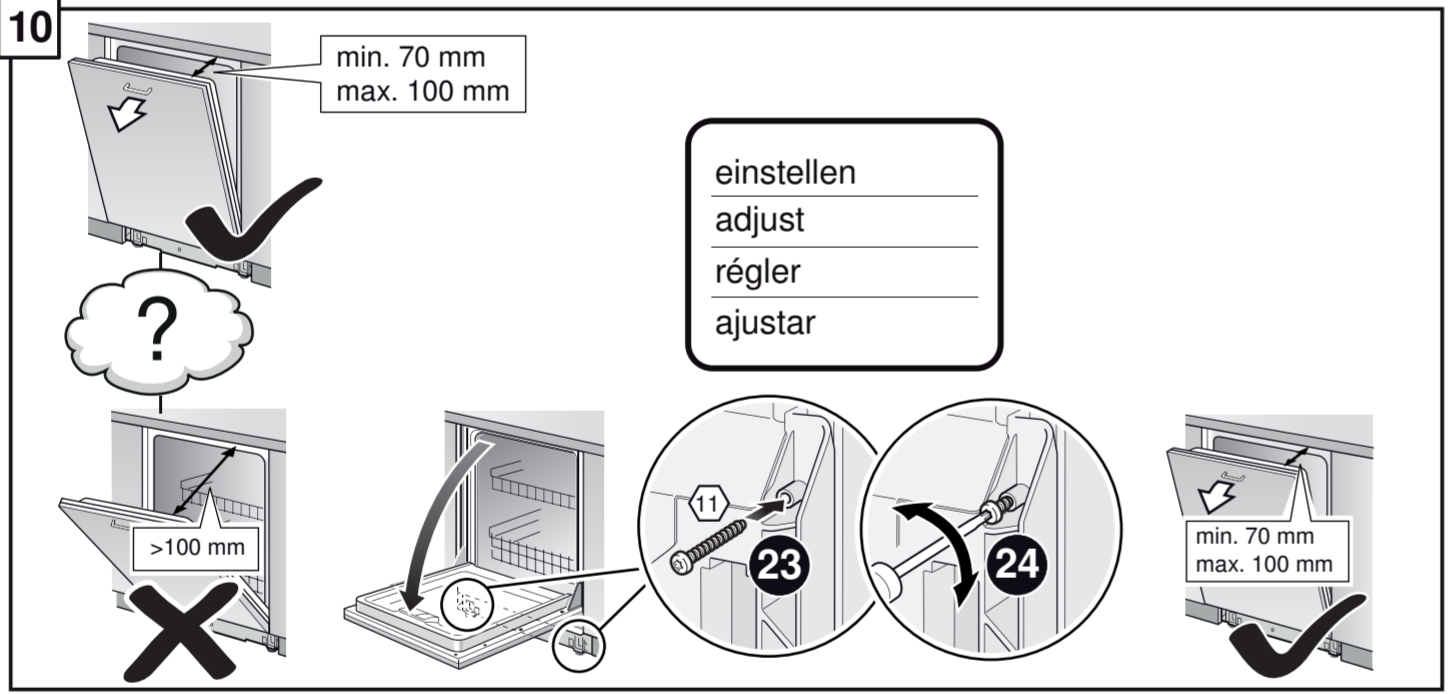

GV 640 Voll-H - 81,5 cm - m - GS k-SW 90015942229 (0010)

de Montageanleitung *) Ober Kundendienst erhältlich	no Monteringsanvisning *) faxes hos kundeservice	sl Navodilo za montažo *) Lahko nabavite v servisni službi	uz O'rnatish yo'riqnomasi *) mijozlarga xizmat ko'rsatish markazida mavjud
en Installation instructions *) Available from customer service	da Monteringsvejledning *) Kan købes hos serviceafdelingen	mk Упатство за монтажа *) Se dodava praviu službata za kupovачи	ka მონტაჟის ინსტრუქცია *) მომსახურების ცენტრში ხელმისაწვდომია
fr Notice de montage *) Disponible par le biais du service après-vente	lt Asennusohje *) Saatavissa huoltopalvelusta	sq Udhëzues për montim *) Sigurohet nëpërmjet servisit	ky Өңүрөттөгүзүмдүк *) Клиенттердин кызматына келип
nl Montagevoorschrift *) Tegen meerprijs bij de ServiceDienst verkrijgbaar	cs Montážní návod *) K dispozici přes servisní službu	et Monteerimisjuhend *) küsige klientiteenusest	ru Инструкция по монтажу *) Можно получить в сервисном центре
it Istruzioni per il montaggio *) Disponibili presso il servizio assistenza clienti	sk Návod na montáž *) Dostanete v službe zákazníkom	lv Montāžas instrukcija *) Jūs galīnā gaidī klientu aptatnāvimu servise	tr Montaj talimatları *) Müşteri hizmetleri merkezinden alınabilir
es Instrucciones de montaje *) Se puede adquirir a través del Servicio de Asistencia Técnica Oficial de la marca	pl Instrukcja montażu *) Do uzyskania w punkcie serwisowym	ru Инструкция по монтажу *) Можно получить в сервисном центре	th ការណែនាំសម្រាប់ការដំឡើង *) អាចទទួលបាននៅមជ្ឈមណ្ឌលសេវាអតិថិជន
pt Instruções de montagem *) Pode ser adquirido nos nossos Serviços Técnicos	hu Szerelési utasítás *) A vevőszolgálaton keresztül kapható:	uk Інструкція з монтажу *) Можна отримати через сервісну службу	vi Hướng dẫn lắp đặt *) Có thể mua được thông qua trung tâm dịch vụ khách hàng
el Οδηγίες τοποθέτησης *) Διατίθενται από την υπηρεσία τεχνικής επίλυσης πλεονέκτη	ro Instrucțiune de montaj *) obținabilă la serviciul pentru clienți	az Təqdimat qaydaları *) Müşəri xidmətlərindən əldə oluna bilər	zh-tw 安裝說明書 *) 可向售後服務站索取
lv Montāžas instrukcija *) Yetilki servis ūzerinden alinabilir	sv Monteringsanvisning *) kan fås via Service	az Quraşdırma təlimatları *) Müşəri xidmətlərindən əldə oluna bilər	zh-cn 安装说明书 *) 可向售后服务站索取