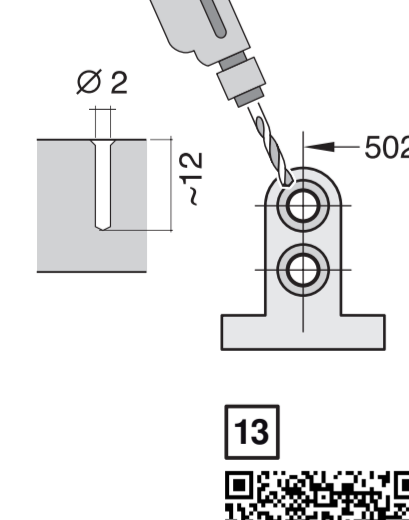

GV 640 Voll-H - 81,5 cm - m - GS k-SW 90015942229 (0010)

de Montageanleitung *) Ober Kundendienst erhältlich	no Monteringsanvisning *) faxes hos kundeservice	sl Navodilo za montažo *) Lahko nabavite v servisni službi	uz O'rnatish yo'riqnomasi *) mijozlarga xizmat ko'rsatish markazida mavjud
en Installation instructions *) Available from customer service	da Monteringsvejledning *) Kan købes hos serviceafdelingen	mk Упатство за монтажа *) Se dodava praviu službata za kupovачи	ka მონტაჟის ინსტრუქცია *) მომსახურების ცენტრში ხელმისაწვდომია
fr Notice de montage *) Disponible par le biais du service après-vente	lt Asennusohje *) Saatavissa huoltopalvelusta	sq Udhëzues për montim *) Sigurohet nëpërmjet servisit	ky Өңүрөттөгүзүмдүк *) Клиенттердин кызматына келип
nl Montagevoorschrift *) Tegen meerprijs bij de ServiceDienst verkrijgbaar	cs Montážní návod *) K dispozici přes servisní službu	et Monteerimisjuhend *) küsige klientiteenusest	ru Инструкция по монтажу *) Можно получить в сервисном центре
it Istruzioni per il montaggio *) Disponibili presso il servizio assistenza clienti	sk Návod na montáž *) Dostanete v službe zákazníkom	lv Montāžas instrukcija *) Jūs galīnā gaidī klientu aptatnāvimu servise	tr Montaj talimatları *) Müşteri hizmetleri merkezinden alınabilir
es Instrucciones de montaje *) Se puede adquirir a través del Servicio de Asistencia Técnica Oficial de la marca	pl Instrukcja montażu *) Do uzyskania w punkcie serwisowym	ru Инструкция по монтажу *) Можно получить в сервисном центре	th ការណែនាំសម្រាប់ការដំឡើង *) អាចទទួលបាននៅមជ្ឈមណ្ឌលសេវាអតិថិជន
pt Instruções de montagem *) Pode ser adquirido nos nossos Serviços Técnicos	hu Szerelési utasítás *) A vevőszolgálaton keresztül kapható:	uk Інструкція з монтажу *) Можна отримати через сервісну службу	vi Hướng dẫn lắp đặt *) Có thể mua được thông qua trung tâm dịch vụ khách hàng
el Οδηγίες τοποθέτησης *) Διατίθενται από την υπηρεσία τεχνικής επίλυσης πλεονέκτη	ro Instrucțiune de montaj *) obținabilă la serviciul pentru clienți	az Təqdimat qaydaları *) Müşəri xidmətlərindən əldə oluna bilər	zh-tw 安裝說明書 *) 可向售後服務站索取
lv Montāžas instrukcija *) Yetilki servis ūzerinden alinabilir	sv Monteringsanvisning *) kan fås via Service	az Quraşdırma təlimatları *) Müşəri xidmətlərindən əldə oluna bilər	zh-cn 安装说明书 *) 可向售后服务站索取