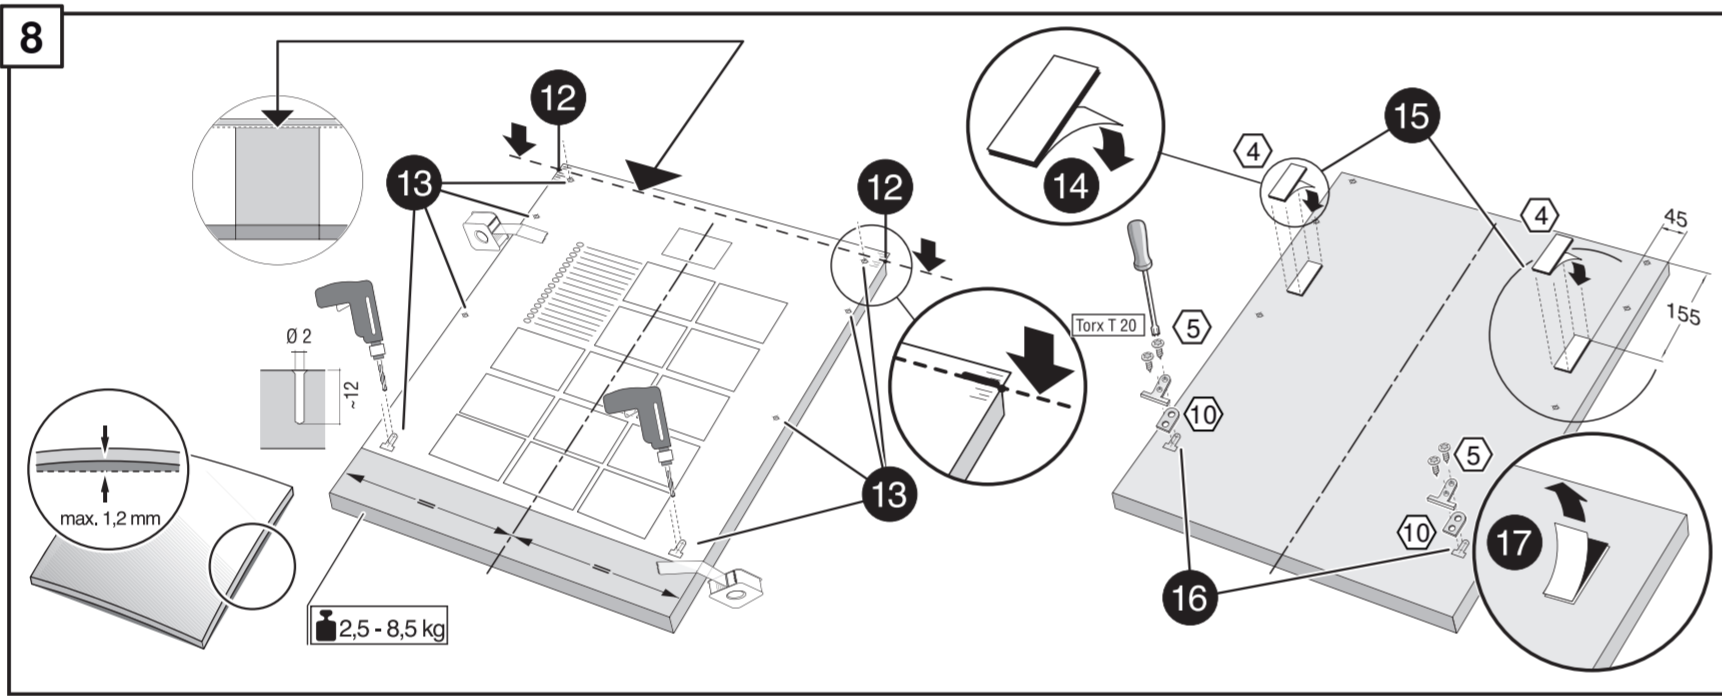

GV 640 Voll-H - 81,5 cm - m - GS k-SW 90015942229 (0010)

de Montageanleitung *) Ober Kundendienst erhältlich	no Monteringsanvisning *) faxes hos kundeservice	sl Navodilo za montažo *) Lahko nabavite v servisni službi	uz O'rnatish yo'riqnomasi *) mijozlarga xizmat ko'rsatish markazida mavjud
en Installation instructions *) Available from customer service	da Monteringsvejledning *) Kan købes hos serviceafdelingen	mk Упатство за монтажа *) Se dodava praviu službata za kupovачи	ka მონტაჟის ინსტრუქცია *) მომსახურების ცენტრში ხელმისაწვდომია
fr Notice de montage *) Disponible par le biais du service après-vente	lt Asennusohje *) Saatavissa huoltopalvelusta	sq Udhëzues për montim *) Sigurohet nëpërmjet servisit	ky Өңүрөттөгүзүмдүк *) Клиенттердин кызматына келип
nl Montagevoorschrift *) Tegen meerprijs bij de ServiceDienst verkrijgbaar	cs Montážní návod *) K dispozici přes servisní službu	et Monteerimisjuhend *) küsige klientiteenusest	ru Инструкция по монтажу *) Можно получить в сервисном центре
it Istruzioni per il montaggio *) Disponibili presso il servizio assistenza clienti	sk Návod na montáž *) Dostanete v službe zákazníkom	lv Montāžas instrukcija *) Jūs galīnā gaidī klientu aptatnāvimu servise	tr Montaj talimatları *) Müşteri hizmetleri merkezinden alınabilir
es Instrucciones de montaje *) Se puede adquirir a través del Servicio de Asistencia Técnica Oficial de la marca	pl Instrukcja montażu *) Do uzyskania w punkcie serwisowym	ru Инструкция по монтажу *) Можно получить в сервисном центре	th ការណែនាំសម្រាប់ការដំឡើង *) អាចទទួលបាននៅមជ្ឈមណ្ឌលសេវាអតិថិជន
pt Instruções de montagem *) Pode ser adquirido nos nossos Serviços Técnicos	hu Szerelési utasítás *) A vevőszolgálaton keresztül kapható:	uk Інструкція з монтажу *) Можна отримати через сервісну службу	vi Hướng dẫn lắp đặt *) Có thể mua được thông qua trung tâm dịch vụ khách hàng
el Οδηγίες τοποθέτησης *) Διατίθενται από την υπηρεσία τεχνικής επίλυσης πλεονέκτη	ro Instrucțiune de montaj *) obținabilă la serviciul pentru clienți	az Təqdimat qaydaları *) Müşəri xidmətlərindən əldə oluna bilər	zh-tw 安裝說明書 *) 可向售後服務站索取
lv Montāžas instrukcija *) Yetilki servis ūzerinden alinabilir	sv Monteringsanvisning *) kan fås via Service	az Quraşdırma təlimatları *) Müşəri xidmətlərindən əldə oluna bilər	zh-cn 安装说明书 *) 可向售后服务站索取