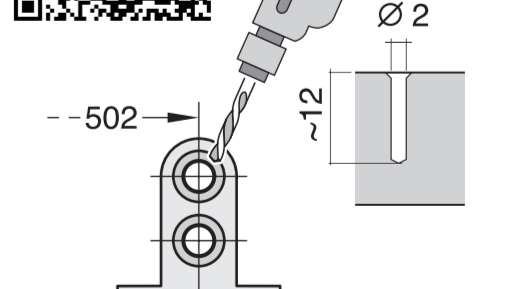

GV 640 Voll-H - 81,5 cm - m - GS k-SW 90015942229 (0010)

de Montageanleitung *) Ober Kundendienst erhältlich	no Monteringsanvisning *) faxes hos kundeservice	sl Navodilo za montažo *) Lahko nabavite v servisni službi	uz O'rnatish yo'riqnomasi *) mijozlarga xizmat ko'rsatish markazida mavjud
en Installation instructions *) Available from customer service	da Monteringsvejledning *) Kan købes hos serviceafdelingen	mk Упатство за монтажа *) Se dodava praviu službata za kupovачи	ka მონტაჟის ინსტრუქცია *) მომსახურების ცენტრში ხელმისაწვდომია
fr Notice de montage *) Disponible par le biais du service après-vente	lt Asennusohje *) Saatavissa huoltopalvelusta	sq Udhëzues për montim *) Sigurohet nëpërmjet servisit	ky Өңүрөттөгүзүмдүк *) Клиенттердин кызматына келип
nl Montagevoorschrift *) Tegen meerprijs bij de ServiceDienst verkrijgbaar	cs Montážní návod *) K dispozici přes servisní službu	et Monteerimisjuhend *) küsige klientiteenusest	ru Инструкция по монтажу *) Можно получить в сервисном центре
it Istruzioni per il montaggio *) Disponibili presso il servizio assistenza clienti	sk Návod na montáž *) Dostanete v službe zákazníkom	lv Montāžas instrukcija *) Jūs galīnā gaidī klientu aptatnāvimu servise	tr Montaj talimatları *) Müşteri hizmetleri merkezinden alınabilir
es Instrucciones de montaje *) Se puede adquirir a través del Servicio de Asistencia Técnica Oficial de la marca	pl Instrukcja montażu *) Do uzyskania w punkcie serwisowym	ru Инструкция по монтажу *) Можно получить в сервисном центре	th ការណែនាំសម្រាប់ការដំឡើង *) អាចទទួលបាននៅមជ្ឈមណ្ឌលសេវាអតិថិជន
pt Instruções de montagem *) Pode ser adquirido nos nossos Serviços Técnicos	hu Szerelési utasítás *) A vevőszolgálaton keresztül kapható:	uk Інструкція з монтажу *) Можна отримати через сервісну службу	vi Hướng dẫn lắp đặt *) Có thể mua được thông qua trung tâm dịch vụ khách hàng
el Οδηγίες τοποθέτησης *) Διατίθενται από την υπηρεσία τεχνικής επίλυσης πλεονέκτη	ro Instrucțiune de montaj *) obținabilă la serviciul pentru clienți	az Təqdimat qaydaları *) Müşəri xidmətlərindən əldə oluna bilər	zh-tw 安裝說明書 *) 可向售後服務站索取
lv Montāžas instrukcija *) Yetilki servis ūzerinden alinabilir	sv Monteringsanvisning *) kan fås via Service	az Quraşdırma təlimatları *) Müşəri xidmətlərindən əldə oluna bilər	zh-cn 安装说明书 *) 可向售后服务站索取