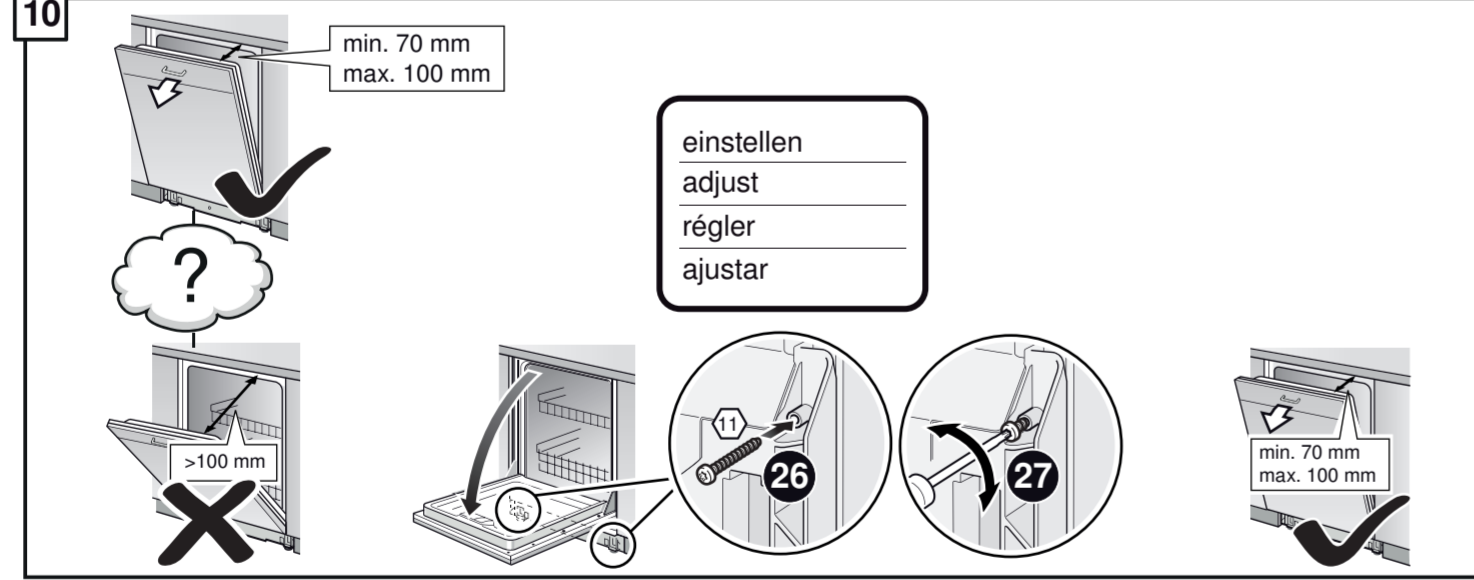

GV 640 Voll-H - 81,5 cm - m - GS k-SW 90015942229 (0010)

de Montageanleitung *) Ober Kundendienst erhältlich	no Monteringsanvisning *) faxes hos kundeservice	sl Navodilo za montažo *) Lahko nabavite v servisni službi	uz O'rnatish yo'riqnomasi *) mijozlarga xizmat ko'rsatish markazida mavjud
en Installation instructions *) Available from customer service	da Monteringsvejledning *) Kan købes hos serviceafdelingen	mk Упатство за монтажа *) Se dodava praviu službata za kupovачи	ka მონტაჟის ინსტრუქცია *) მომსახურების ცენტრში ხელმისაწვდომია
fr Notice de montage *) Disponible par le biais du service après-vente	lt Asennusohje *) Saatavissa huoltopalvelusta	sq Udhëzues për montim *) Sigurohet nëpërmjet servisit	ky Өңүрөттөгүзүмдүк *) Клиенттердин кызматына келип
nl Montagevoorschrift *) Tegen meerprijs bij de ServiceDienst verkrijgbaar	cs Montážní návod *) K dispozici přes servisní službu	et Monteerimisjuhend *) küsige klientiteenusest	ru Инструкция по монтажу *) Можно получить в сервисном центре
it Istruzioni per il montaggio *) Disponibili presso il servizio assistenza clienti	sk Návod na montáž *) Dostanete v službe zákazníkom	lv Montāžas instrukcija *) Jūs galīnā gaidī klientu aptatnāvimu servise	tr Montaj talimatları *) Müşteri hizmetleri merkezinden alınabilir
es Instrucciones de montaje *) Se puede adquirir a través del Servicio de Asistencia Técnica Oficial de la marca	pl Instrukcja montażu *) Do uzyskania w punkcie serwisowym	ru Инструкция по монтажу *) Можно получить в сервисном центре	th ការណែនាំសម្រាប់ការដំឡើង *) អាចទទួលបាននៅមជ្ឈមណ្ឌលសេវាអតិថិជន
pt Instruções de montagem *) Pode ser adquirido nos nossos Serviços Técnicos	hu Szerelési utasítás *) A vevőszolgálaton keresztül kapható:	uk Інструкція з монтажу *) Можна отримати через сервісну службу	vi Hướng dẫn lắp đặt *) Có thể mua được thông qua trung tâm dịch vụ khách hàng
el Οδηγίες τοποθέτησης *) Διατίθενται από την υπηρεσία τεχνικής επίλυσης πλεονέκτη	ro Instrucțiune de montaj *) obținabilă la serviciul pentru clienți	az Təqdimat qaydaları *) Müşəri xidmətlərindən əldə oluna bilər	zh-tw 安裝說明書 *) 可向售後服務站索取
lv Montāžas instrukcija *) Yetilki servis ūzerinden alinabilir	sv Monteringsanvisning *) kan fås via Service	az Quraşdırma təlimatları *) Müşəri xidmətlərindən əldə oluna bilər	zh-cn 安装说明书 *) 可向售后服务站索取