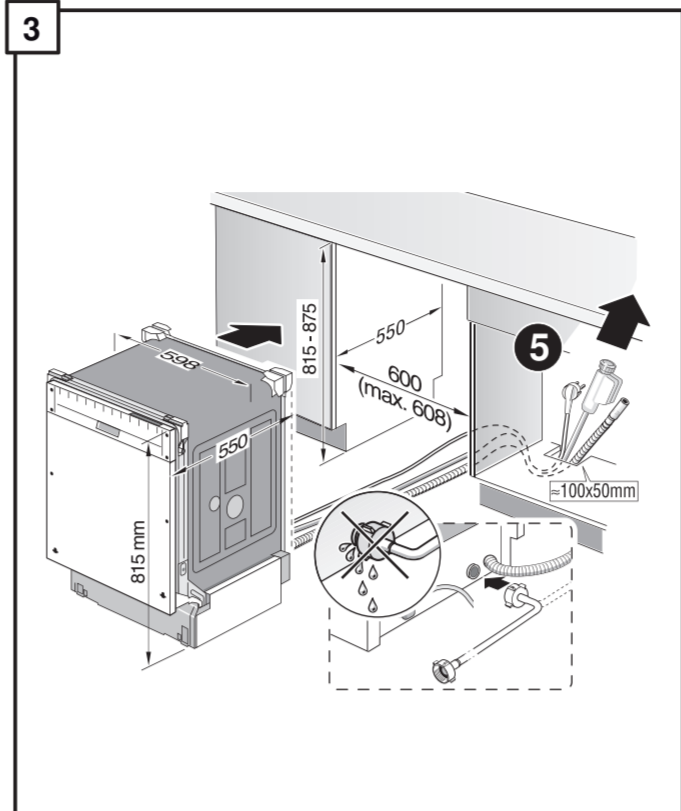

GV 640 Voll-H - 81,5 cm - m - GS k-SW 90015942229 (0010)

de Montageanleitung *) Ober Kundendienst erhältlich	no Monteringsanvisning *) faxes hos kundeservice	sl Navodilo za montažo *) Lahko nabavite v servisni službi	uz O'rnatish yo'riqnomasi *) mijozlarga xizmat ko'rsatish markazida mavjud
en Installation instructions *) Available from customer service	da Monteringsvejledning *) Kan købes hos serviceafdelingen	mk Упатство за монтажа *) Se dodava praviu službata za kupovачи	ka მონტაჟის ინსტრუქცია *) მომსახურების ცენტრში ხელმისაწვდომია
fr Notice de montage *) Disponible par le biais du service après-vente	lt Asennusohje *) Saatavissa huoltopalvelusta	sq Udhëzues për montim *) Sigurohet nëpërmjet servisit	ky Өңүрөттөгүзүмдүк *) Клиенттердин кызматына келип
nl Montagevoorschrift *) Tegen meerprijs bij de ServiceDienst verkrijgbaar	cs Montážní návod *) K dispozici přes servisní službu	et Monteerimisjuhend *) küsige klientiteenusest	ru Инструкция по монтажу *) Можно получить в сервисном центре
it Istruzioni per il montaggio *) Disponibili presso il servizio assistenza clienti	sk Návod na montáž *) Dostanete v službe zákazníkom	lv Montāžas instrukcija *) Jūs galīnā gaidī klientu aptatnāvimu servise	tr Montaj talimatları *) Müşteri hizmetleri merkezinden alınabilir
es Instrucciones de montaje *) Se puede adquirir a través del Servicio de Asistencia Técnica Oficial de la marca	pl Instrukcja montażu *) Do uzyskania w punkcie serwisowym	ru Инструкция по монтажу *) Можно получить в сервисном центре	th ការណែនាំសម្រាប់ការដំឡើង *) អាចទទួលបាននៅមជ្ឈមណ្ឌលសេវាអតិថិជន
pt Instruções de montagem *) Pode ser adquirido nos nossos Serviços Técnicos	hu Szerelési utasítás *) A vevőszolgálaton keresztül kapható:	uk Інструкція з монтажу *) Можна отримати через сервісну службу	vi Hướng dẫn lắp đặt *) Có thể mua được thông qua trung tâm dịch vụ khách hàng
el Οδηγίες τοποθέτησης *) Διατίθενται από την υπηρεσία τεχνικής επίλυσης πλεονέκτη	ro Instrucțiune de montaj *) obținabilă la serviciul pentru clienți	az Təqdimat qaydaları *) Müşəri xidmətlərindən əldə oluna bilər	zh-tw 安裝說明書 *) 可向售後服務站索取
lv Montāžas instrukcija *) Yetilki servis ūzerinden alinabilir	sv Monteringsanvisning *) kan fås via Service	az Quraşdırma təlimatları *) Müşəri xidmətlərindən əldə oluna bilər	zh-cn 安装说明书 *) 可向售后服务站索取