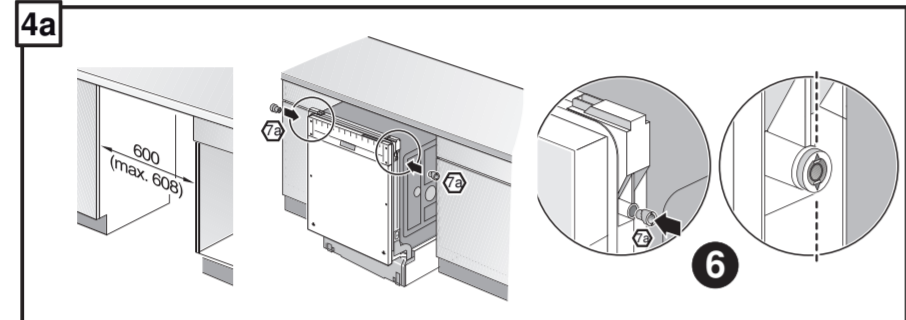

GV 640 Voll-H - 81,5 cm - m - GS k-SW 90015942229 (0010)

de Montageanleitung *) Ober Kundendienst erhältlich	no Monteringsanvisning *) faxes hos kundeservice	sl Navodilo za montažo *) Lahko nabavite v servisni službi	uz O'rnatish yo'riqnomasi *) mijozlarga xizmat ko'rsatish markazida mavjud
en Installation instructions *) Available from customer service	da Monteringsvejledning *) Kan købes hos serviceafdelingen	mk Упатство за монтажа *) Se dodava praviu službata za kupovачи	ka მონტაჟის ინსტრუქცია *) მომსახურების ცენტრში ხელმისაწვდომია
fr Notice de montage *) Disponible par le biais du service après-vente	lt Asennusohje *) Saatavissa huoltopalvelusta	sq Udhëzues për montim *) Sigurohet nëpërmjet servisit	ky Өңүрөттөгүзүмдүк *) Клиенттердин кызматына келип
nl Montagevoorschrift *) Tegen meerprijs bij de ServiceDienst verkrijgbaar	cs Montážní návod *) K dispozici přes servisní službu	et Monteerimisjuhend *) küsige klientiteenusest	ru Инструкция по монтажу *) Можно получить в сервисном центре
it Istruzioni per il montaggio *) Disponibili presso il servizio assistenza clienti	sk Návod na montáž *) Dostanete v službe zákazníkom	lv Montāžas instrukcija *) Jūs galīnā gaidī klientu aptatnāvimu servise	tr Montaj talimatları *) Müşteri hizmetleri merkezinden alınabilir
es Instrucciones de montaje *) Se puede adquirir a través del Servicio de Asistencia Técnica Oficial de la marca	pl Instrukcja montażu *) Do uzyskania w punkcie serwisowym	ru Инструкция по монтажу *) Можно получить в сервисном центре	th ការណែនាំសម្រាប់ការដំឡើង *) អាចទទួលបាននៅមជ្ឈមណ្ឌលសេវាអតិថិជន
pt Instruções de montagem *) Pode ser adquirido nos nossos Serviços Técnicos	hu Szerelési utasítás *) A vevőszolgálaton keresztül kapható:	uk Інструкція з монтажу *) Можна отримати через сервісну службу	vi Hướng dẫn lắp đặt *) Có thể mua được thông qua trung tâm dịch vụ khách hàng
el Οδηγίες τοποθέτησης *) Διατίθενται από την υπηρεσία τεχνικής επίλυσης πλεονέκτη	ro Instrucțiune de montaj *) obținabilă la serviciul pentru clienți	az Təqdimat qaydaları *) Müşəri xidmətlərindən əldə oluna bilər	zh-tw 安裝說明書 *) 可向售後服務站索取
lv Montāžas instrukcija *) Yetilki servis ūzerinden alinabilir	sv Monteringsanvisning *) kan fås via Service	az Quraşdırma təlimatları *) Müşəri xidmətlərindən əldə oluna bilər	zh-cn 安装说明书 *) 可向售后服务站索取