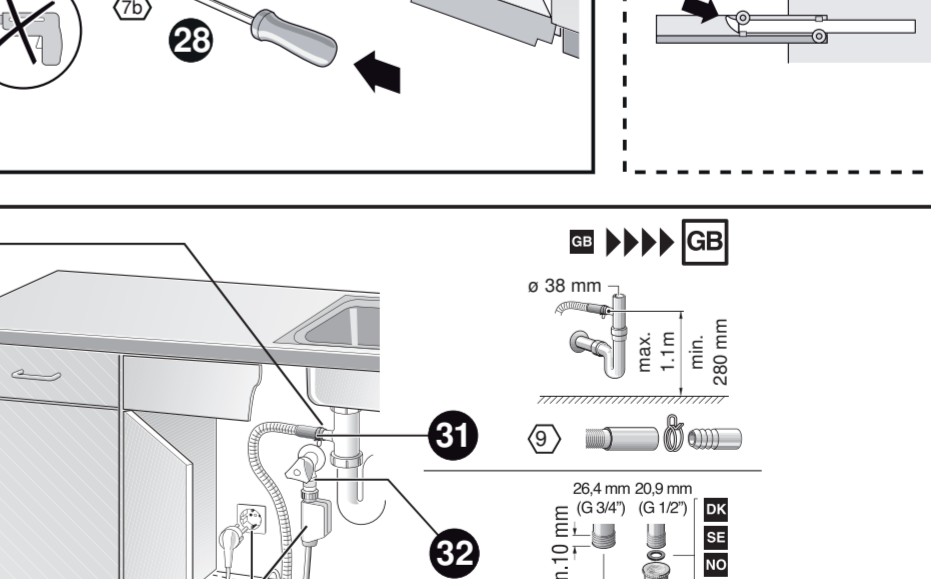

GV 640 Voll-H - 81,5 cm - m - GS k-SW 90015942229 (0010)

de Montageanleitung *) Ober Kundendienst erhältlich	no Monteringsanvisning *) faxes hos kundeservice	sl Navodilo za montažo *) Lahko nabavite v servisni službi	uz O'rnatish yo'riqnomasi *) mijozlarga xizmat ko'rsatish markazida mavjud
en Installation instructions *) Available from customer service	da Monteringsvejledning *) Kan købes hos serviceafdelingen	mk Упатство за монтажа *) Se dodava praviu službata za kupovачи	ka მონტაჟის ინსტრუქცია *) მომსახურების ცენტრში ხელმისაწვდომია
fr Notice de montage *) Disponible par le biais du service après-vente	lt Asennusohje *) Saatavissa huoltopalvelusta	sq Udhëzues për montim *) Sigurohet nëpërmjet servisit	ky Өңүрөттөгүзүмдүк *) Клиенттердин кызматына келип
nl Montagevoorschrift *) Tegen meerprijs bij de ServiceDienst verkrijgbaar	cs Montážní návod *) K dispozici přes servisní službu	et Monteerimisjuhend *) küsige klientiteenusest	ru Инструкция по монтажу *) Можно получить в сервисном центре
it Istruzioni per il montaggio *) Disponibili presso il servizio assistenza clienti	sk Návod na montáž *) Dostanete v službe zákazníkom	lv Montāžas instrukcija *) Jūs galīnā gaidī klientu aptatnāvimu servise	tr Montaj talimatları *) Müşteri hizmetleri merkezinden alınabilir
es Instrucciones de montaje *) Se puede adquirir a través del Servicio de Asistencia Técnica Oficial de la marca	pl Instrukcja montażu *) Do uzyskania w punkcie serwisowym	ru Инструкция по монтажу *) Можно получить в сервисном центре	th ការណែនាំសម្រាប់ការដំឡើង *) អាចទទួលបាននៅមជ្ឈមណ្ឌលសេវាអតិថិជន
pt Instruções de montagem *) Pode ser adquirido nos nossos Serviços Técnicos	hu Szerelési utasítás *) A vevőszolgálaton keresztül kapható:	uk Інструкція з монтажу *) Можна отримати через сервісну службу	vi Hướng dẫn lắp đặt *) Có thể mua được thông qua trung tâm dịch vụ khách hàng
el Οδηγίες τοποθέτησης *) Διατίθενται από την υπηρεσία τεχνικής επίλυσης πλεονέκτη	ro Instrucțiune de montaj *) obținabilă la serviciul pentru clienți	az Təqdimat qaydaları *) Müşəri xidmətlərindən əldə oluna bilər	zh-tw 安裝說明書 *) 可向售後服務站索取
lv Montāžas instrukcija *) Yetilki servis ūzerinden alinabilir	sv Monteringsanvisning *) kan fås via Service	az Quraşdırma təlimatları *) Müşəri xidmətlərindən əldə oluna bilər	zh-cn 安装说明书 *) 可向售后服务站索取