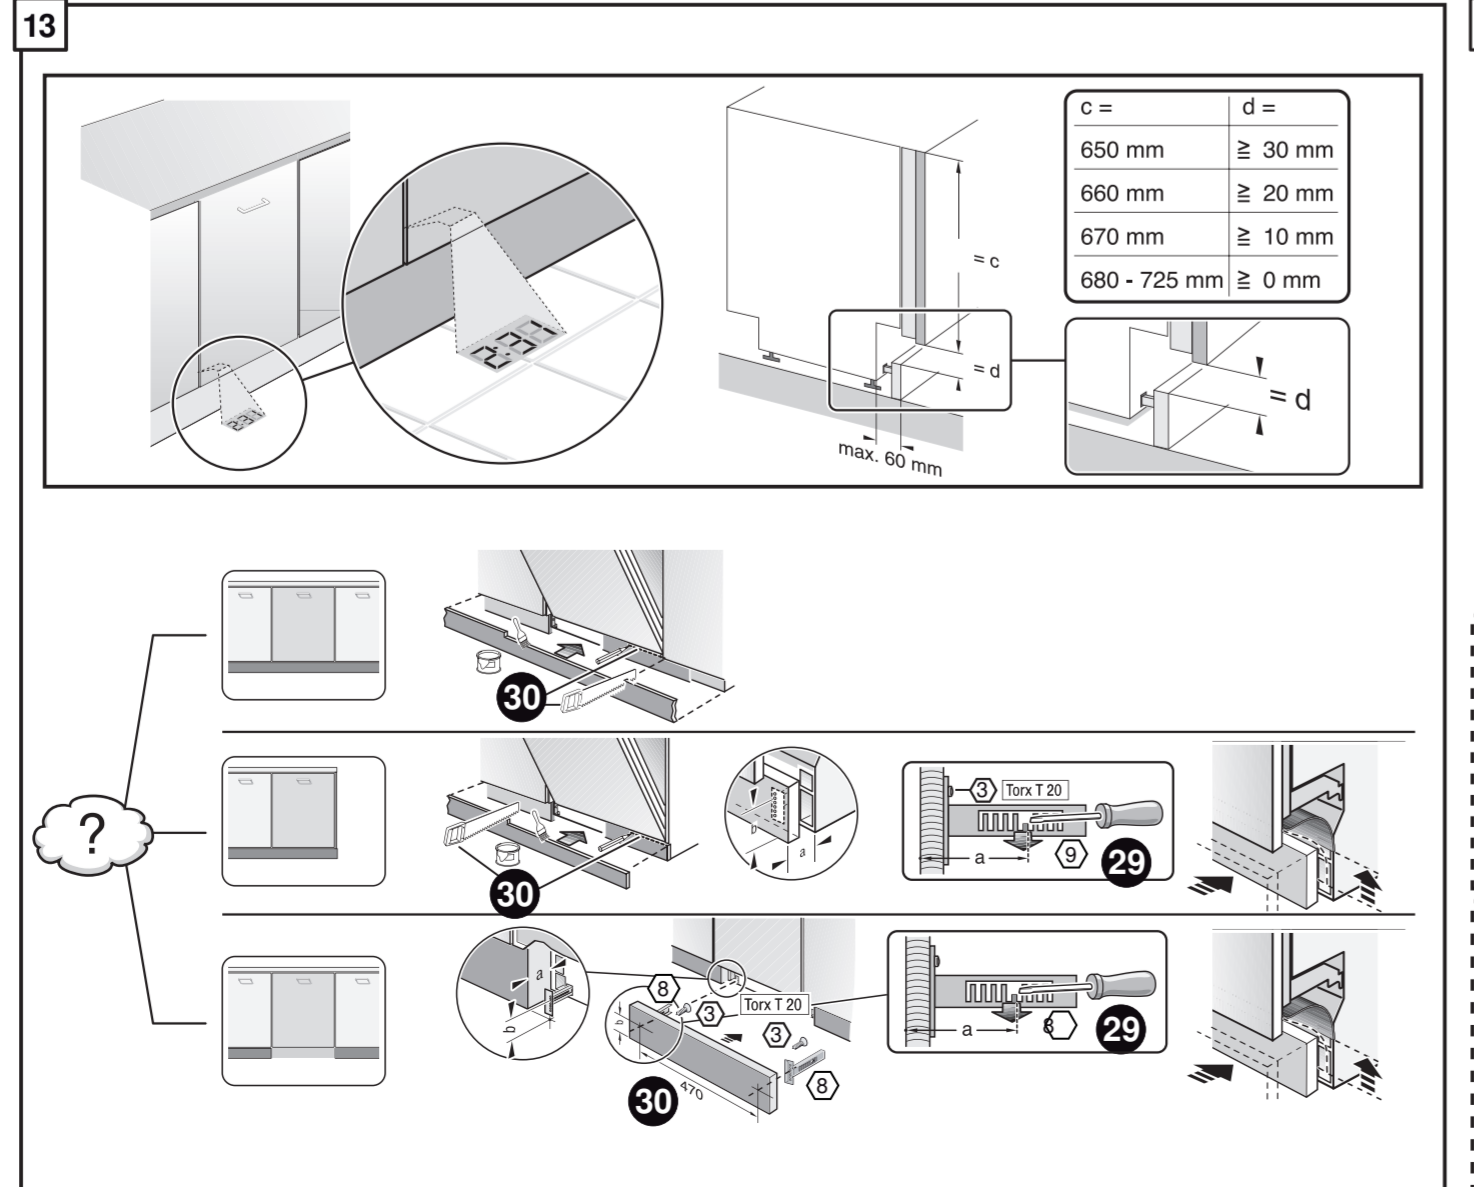

GV 640 Voll-H - 81,5 cm - m - GS k-SW 90015942229 (0010)

de Montageanleitung *) Ober Kundendienst erhältlich	no Monteringsanvisning *) faxes hos kundeservice	sl Navodilo za montažo *) Lahko nabavite v servisni službi	uz O'rnatish yo'riqnomasi *) mijozlarga xizmat ko'rsatish markazida mavjud
en Installation instructions *) Available from customer service	da Monteringsvejledning *) Kan købes hos serviceafdelingen	mk Упатство за монтажа *) Se dodava praviu službata za kupovачи	ka მონტაჟის ინსტრუქცია *) მომსახურების ცენტრში ხელმისაწვდომია
fr Notice de montage *) Disponible par le biais du service après-vente	lt Asennusohje *) Saatavissa huoltopalvelusta	sq Udhëzues për montim *) Sigurohet nëpërmjet servisit	ky Өңүрөттөгүзүмдүк *) Клиенттердин кызматына келип
nl Montagevoorschrift *) Tegen meerprijs bij de ServiceDienst verkrijgbaar	cs Montážní návod *) K dispozici přes servisní službu	et Monteerimisjuhend *) küsige klientiteenusest	ru Инструкция по монтажу *) Можно получить в сервисном центре
it Istruzioni per il montaggio *) Disponibili presso il servizio assistenza clienti	sk Návod na montáž *) Dostanete v službe zákazníkom	lv Montāžas instrukcija *) Jūs galīnā gaidī klientu aptatnāvimu servise	tr Montaj talimatları *) Müşteri hizmetleri merkezinden alınabilir
es Instrucciones de montaje *) Se puede adquirir a través del Servicio de Asistencia Técnica Oficial de la marca	pl Instrukcja montażu *) Do uzyskania w punkcie serwisowym	ru Инструкция по монтажу *) Можно получить в сервисном центре	th ការណែនាំសម្រាប់ការដំឡើង *) អាចទទួលបាននៅមជ្ឈមណ្ឌលសេវាអតិថិជន
pt Instruções de montagem *) Pode ser adquirido nos nossos Serviços Técnicos	hu Szerelési utasítás *) A vevőszolgálaton keresztül kapható:	uk Інструкція з монтажу *) Можна отримати через сервісну службу	vi Hướng dẫn lắp đặt *) Có thể mua được thông qua trung tâm dịch vụ khách hàng
el Οδηγίες τοποθέτησης *) Διατίθενται από την υπηρεσία τεχνικής επίλυσης πλεονέκτη	ro Instrucțiune de montaj *) obținabilă la serviciul pentru clienți	az Təqdimat qaydaları *) Müşəri xidmətlərindən əldə oluna bilər	zh-tw 安裝說明書 *) 可向售後服務站索取
lv Montāžas instrukcija *) Yetilki servis ūzerinden alinabilir	sv Monteringsanvisning *) kan fås via Service	az Quraşdırma təlimatları *) Müşəri xidmətlərindən əldə oluna bilər	zh-cn 安装说明书 *) 可向售后服务站索取