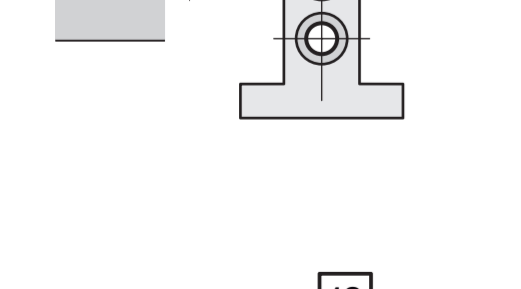

GV 640 Voll-H - 81,5 cm - m - GS k-SW 90015942229 (0010)

de Montageanleitung *) Ober Kundendienst erhältlich	no Monteringsanvisning *) faxes hos kundeservice	sl Navodilo za montažo *) Lahko nabavite v servisni službi	uz O'rnatish yo'riqnomasi *) mijozlarga xizmat ko'rsatish markazida mavjud
en Installation instructions *) Available from customer service	da Monteringsvejledning *) Kan købes hos serviceafdelingen	mk Упатство за монтажа *) Se dodava praviu službata za kupovачи	ka მონტაჟის ინსტრუქცია *) მომსახურების ცენტრში ხელმისაწვდომია
fr Notice de montage *) Disponible par le biais du service après-vente	lt Asennusohje *) Saatavissa huoltopalvelusta	sq Udhëzues për montim *) Sigurohet nëpërmjet servisit	ky Өңүрөттөгүзүмдүк *) Клиенттердин кызматына келип
nl Montagevoorschrift *) Tegen meerprijs bij de ServiceDienst verkrijgbaar	cs Montážní návod *) K dispozici přes servisní službu	et Monteerimisjuhend *) küsige klientiteenusest	ru Инструкция по монтажу *) Можно получить в сервисном центре
it Istruzioni per il montaggio *) Disponibili presso il servizio assistenza clienti	sk Návod na montáž *) Dostanete v službe zákazníkom	lv Montāžas instrukcija *) Jūs galīnā gaidī klientu aptatnāvimu servise	tr Montaj talimatları *) Müşteri hizmetleri merkezinden alınabilir
es Instrucciones de montaje *) Se puede adquirir a través del Servicio de Asistencia Técnica Oficial de la marca	pl Instrukcja montażu *) Do uzyskania w punkcie serwisowym	ru Инструкция по монтажу *) Можно получить в сервисном центре	th ការណែនាំសម្រាប់ការដំឡើង *) អាចទទួលបាននៅមជ្ឈមណ្ឌលសេវាអតិថិជន
pt Instruções de montagem *) Pode ser adquirido nos nossos Serviços Técnicos	hu Szerelési utasítás *) A vevőszolgálaton keresztül kapható:	uk Інструкція з монтажу *) Можна отримати через сервісну службу	vi Hướng dẫn lắp đặt *) Có thể mua được thông qua trung tâm dịch vụ khách hàng
el Οδηγίες τοποθέτησης *) Διατίθενται από την υπηρεσία τεχνικής επίλυσης πλεονέκτη	ro Instrucțiune de montaj *) obținabilă la serviciul pentru clienți	az Təqdimat qaydaları *) Müşəri xidmətlərindən əldə oluna bilər	zh-tw 安裝說明書 *) 可向售後服務站索取
lv Montāžas instrukcija *) Yetilki servis ūzerinden alinabilir	sv Monteringsanvisning *) kan fås via Service	az Quraşdırma təlimatları *) Müşəri xidmətlərindən əldə oluna bilər	zh-cn 安装说明书 *) 可向售后服务站索取