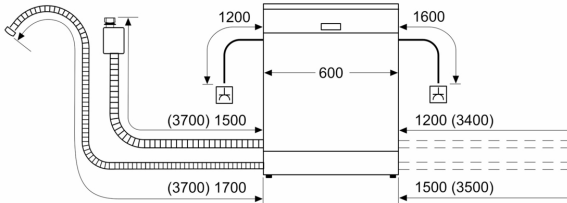

* Garantiebedingungen finden Sie unter <https://www.constructa.com/de/service/garantie>

Vollintegrierter Geschirrspüler, 60 cm, XXL CB6VX00HTE

Maße in mm

⚡ Steckdose
() Werte mit Verlängerungssatz

Maße in mm