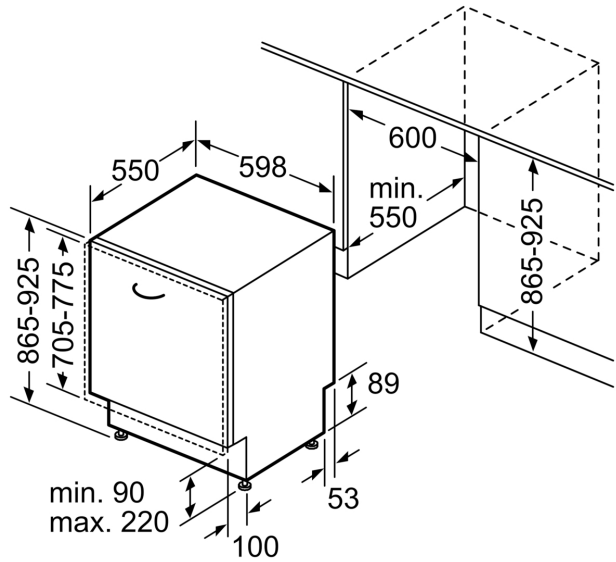

Technische Informationen und Zubehör

- Aqua Stop: eine Constructa Garantie bei Wasserschäden – ein Geräteleben lang.*
- Glasschutz-Technik

- Inkl. Dampfschutz für die Arbeitsplatte
- Geräte Maße (H x B x T): 86.5 cm x 59.8 cm x 55.0 cm

* Garantiebedingungen finden Sie unter <https://www.constructa.com/de/service/garantie>

Vollintegrierter Geschirrspüler, 60 cm, XXL CB6VX00HTE

Maße in mm

⚡ Steckdose
() Werte mit Verlängerungssatz

Maße in mm