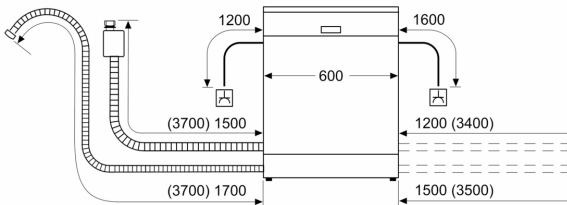

## Vollintegrierter Geschirrspüler, 60 cm, Varioscharnier für besondere Einbausituationen CG6HX02HUE

Maße in mm

⚡ Steckdose  
( ) Werte mit Verlängerungssatz

Maße in mm