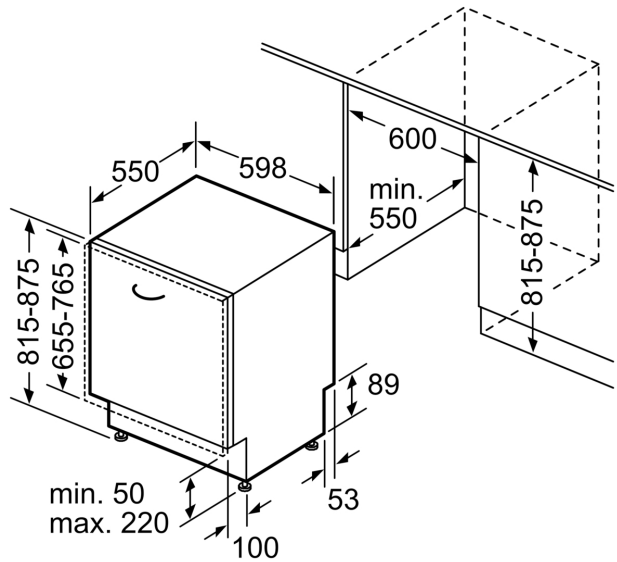

## Vollintegrierter Geschirrspüler, 60 cm, Varioscharnier für besondere Einbausituationen CG6HX02HUE

Maße in mm

⚡ Steckdose  
( ) Werte mit Verlängerungssatz

Maße in mm