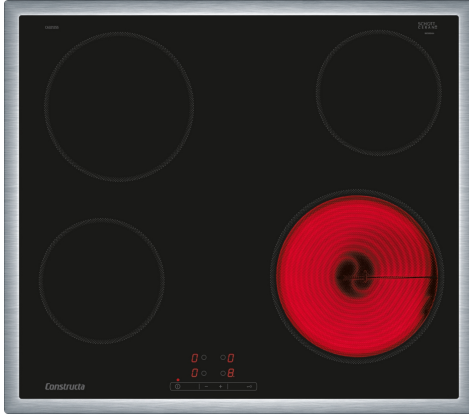

Elektro-Kochfeld, 60 cm, Schwarz, Mit Rahmen aufliegend CA321255

Das Constructa Elektro-Kochfeld mit Touch-Control Bedienung.

Produktbezeichnung / -familie:Kochstelle Glaskeramik
Bauform: Integrierbar
Energiequelle:Elektro
Anzahl der Kochzonen für gleichzeitige Nutzung: 4
Nischenmaße für Installation mm (HxBxT): 48 x 560-560 x 490-500 mm
Gerätebreite: 583 mm
Abmessungen des Gerätes (H x B x T): 48x583x513 mm
Abmessungen des verpackten Gerätes: 100 x 750 x 590 mm
Nettogewicht: 7.3 kg
Bruttogewicht: 8.1 kg
Restwärmanzeige: Getrennt
Lage der Steuerung:Vorne
Hauptoberflächenmaterial: Glaskeramik
Oberflächenfarbe:Schwarz, Edelstahl
Rahmenfarbe: Edelstahl
EAN-Nummer:4242004232414
Spannung: 220-240 V
Frequenz: 50; 60 Hz

CZ9SE030 3-er Set best aus 2 Töpfen + 1 Pfanne

Elektro-Kochfeld, 60 cm, Schwarz, Mit Rahmen aufliegend CA321255

Das Constructa Elektro-Kochfeld mit Touch-Control Bedienung.

Flexibilität der Kochzonen

- 60 cm: Platz für 4 Töpfe oder Pfannen
- Kochzone vorne links: 145 mm, 1.2 kW
- Kochzone hinten links: 180 mm, 2 kW
- Kochzone hinten rechts: 145 mm, 1.2 kW
- Kochzone vorne rechts: 210 mm, 2.2 kW

Benutzerfreundlichkeit

- TouchControl +/- (EntryTouch): Steuerung der Leistung mit den aufgedruckten +/- Touch-Tasten.
- 17 Leistungsstufen: Stellen Sie die Hitze mit 17 Leistungsstufen (9 Hauptstufen und 8 Zwischenstufen) präzise ein.

Design

- Umlaufender Edelstahl-Rahmen

Sicherheit

- 2-stufige Restwärmeanzeige je Kochzone: Zeigt an, welche Kochzonen noch heiß oder warm sind.
- Individuell einstellbare Kindersicherung: Verhindert eine unbeabsichtigte Aktivierung des Kochfeldes.
- Hauptschalter: Alle Kochzonen auf einmal ausschalten.
- Betriebsanzeigelampe: Zeigt an, ob das Kochfeld heizt.
- Automatische Sicherheitsabschaltung: Aus Sicherheitsgründen schaltet sich das Kochfeld nach einer voreingestellten Zeit ohne Interaktion automatisch ab.