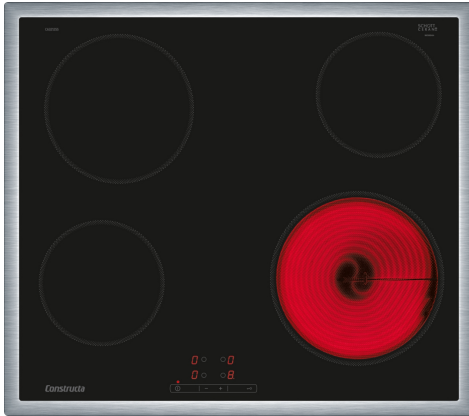

Elektro-Kochfeld, 60 cm, Schwarz, Mit Rahmen aufliegend CA321255

Das Constructa Elektro-Kochfeld mit Touch-Control Bedienung.

Produktbezeichnung / -familie:Kochstelle Glaskeramik
Bauform: Integrierbar
Energiequelle:Elektro
Anzahl der Kochzonen für gleichzeitige Nutzung: 4
Min. Nischenmaße für Installation (H x B x T): ... 48 x 560-560 x 490-500 mm
Gerätebreite: 583 mm
Abmessungen des Gerätes (H x B x T): 48x583x513 mm
Abmessungen des verpackten Gerätes: 100 x 750 x 590 mm
Nettogewicht: 7.3 kg
Bruttogewicht: 8.1 kg
Restwärmanzeige: Getrennt
Lage der Steuerung:Vorne
Hauptoberflächenmaterial: Glaskeramik
Oberflächenfarbe:Schwarz, Edelstahl
Rahmenfarbe: Edelstahl
EAN-Nummer:4242004232414
Spannung: 220-240 V
Frequenz: 50; 60 Hz

CZ9SE030 3-er Set best aus 2 Töpfen + 1 Pfanne

Elektro-Kochfeld, 60 cm, Schwarz, Mit Rahmen aufliegend CA321255

Das Constructa Elektro-Kochfeld mit Touch-Control Bedienung.

Flexibilität der Kochzonen

- 60 cm: Platz für 4 Töpfe oder Pfannen
- Kochzone vorne links: 145 mm, 1.2 kW
- Kochzone hinten links: 180 mm, 2 kW
- Kochzone hinten rechts: 145 mm, 1.2 kW
- Kochzone vorne rechts: 210 mm, 2.2 kW

Benutzerfreundlichkeit

- TouchControl +/- (EntryTouch): Steuerung der Leistung mit den aufgedruckten +/- Touch-Tasten.
- 17 Leistungsstufen: Stellen Sie die Hitze mit 17 Leistungsstufen (9 Hauptstufen und 8 Zwischenstufen) präzise ein.

Design

- Umlaufender Edelstahl-Rahmen

Sicherheit

- 2-stufige Restwärmeanzeige je Kochzone: Zeigt an, welche Kochzonen noch heiß oder warm sind.
- Individuell einstellbare Kindersicherung: Verhindert eine unbeabsichtigte Aktivierung des Kochfeldes.
- Hauptschalter: Alle Kochzonen auf einmal ausschalten.
- Betriebsanzeigelampe: Zeigt an, ob das Kochfeld heizt.
- Automatische Sicherheitsabschaltung: Aus Sicherheitsgründen schaltet sich das Kochfeld nach einer voreingestellten Zeit ohne Interaktion automatisch ab.