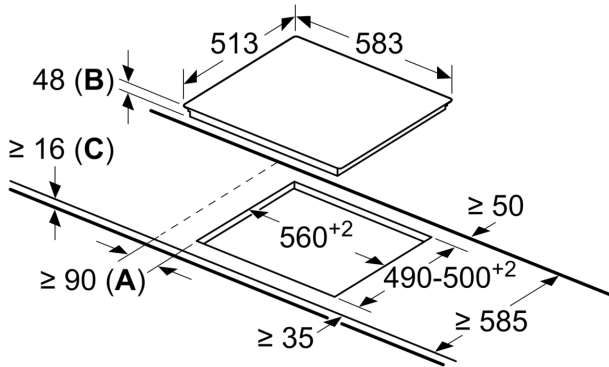

Installation

- Maße des Gerätes (HxBxT mm): 48 x 583 x 513
- Erforderliche Nischengröße (HxBxT mm): 48 x 560 x (490 - 500)
- Minimale Arbeitsplattenstärke: 16 mm
- Gesamtanschlusswert: 6600 W

**Elektro-Kochfeld, 60 cm, Schwarz, Mit
Rahmen aufliegend
CA321255**

Maße in mm

- A:** Mindestabstand vom Muldenausschnitt bis zur Wand
- B:** Eintauchtiefe
- C:** Mit darunter eingebautem Backofen min. 20, möglicherweise mehr; siehe Platzbedarf für den Backofen.