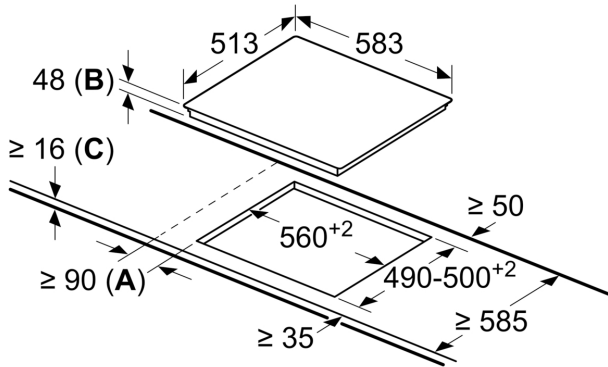

Installation

- Maße des Gerätes (HxBxT mm): 48 x 583 x 513
- Erforderliche Nischengröße (HxBxT mm): 48 x 560 x (490 - 500)
- Minimale Arbeitsplattenstärke: 16 mm
- Gesamtanschlusswert: 6600 W

**Elektro-Kochfeld, 60 cm, Schwarz, Mit
Rahmen aufliegend
CA321255**

Maße in mm

- A:** Mindestabstand vom Muldenausschnitt bis zur Wand
- B:** Eintauchtiefe
- C:** Mit darunter eingebautem Backofen min. 20, möglicherweise mehr; siehe Platzbedarf für den Backofen.