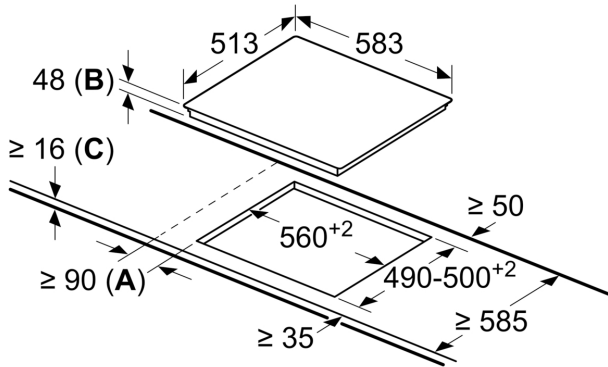

Installation

- Maße des Gerätes (HxBxT mm): 48 x 583 x 513
- Erforderliche Nischengröße (HxBxT mm): 48 x 560 x (490 - 500)
- Minimale Arbeitsplattenstärke: 16 mm
- Gesamtanschlusswert: 7500 W

**Elektro-Kochfeld, 60 cm, Schwarz, Mit
Rahmen aufliegend
CA323255**

Maße in mm

- A:** Mindestabstand vom Muldenausschnitt bis zur Wand
- B:** Eintauchtiefe
- C:** Mit darunter eingebautem Backofen min. 20, möglicherweise mehr; siehe Platzbedarf für den Backofen.