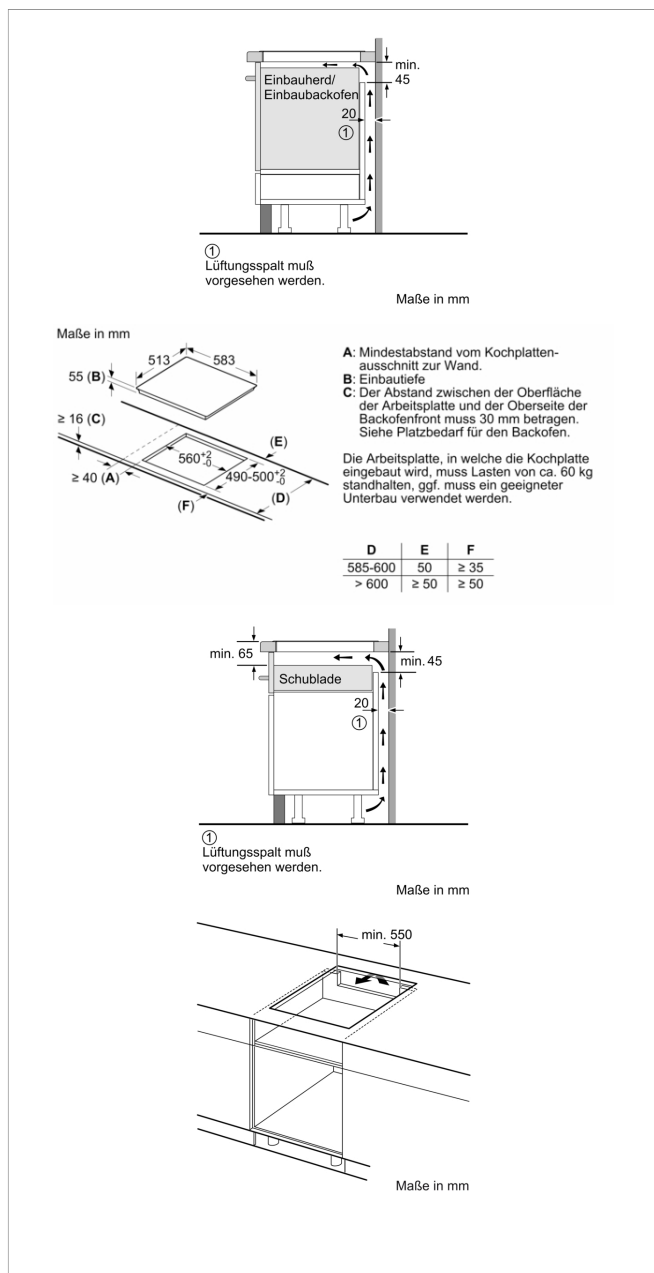

Induktionskochfeld, 60 cm, Schwarz
CA427255

CA427255

- 60 cm: Platz für 4 Töpfe oder Pfannen.

Flexibilität der Kochzonen

- 2 CombiZone-Kochzonen
: Bei Verwendung von größerem Kochgeschirr werden zwei Kochzonen zu einer größeren verbunden..
- Kochzone vorne links: 190 mm, 210 mm, 2.2 kW (maximale Leistung 3.7 kW)
- Kochzone hinten links: 190 mm, 210 mm, 2.2 kW (maximale Leistung 3.7 kW)
- Kochzone hinten rechts: 190 mm, 210 mm, 2.2 kW (maximale Leistung 3.7 kW)
- Kochzone vorne rechts: 190 mm, 210 mm, 2.2 kW (maximale Leistung 3.7 kW)

Induktionskochfeld, 60 cm, Schwarz CA427255

Ausstattungsmerkmale

Gerätetyp: Kochstelle Glaskeramik

Bauform: Eingebaut

Energiequelle: Elektro

Anzahl der Kochzonen, die gleichzeitig benutzt werden können: 4

Nischenmaße (H x B x T): 55 x 560-560 x 490-500 mm

Gerätebreite: 583 mm

Abmessungen des Gerätes: 55 x 583 x 513 mm

Abmessungen des verpackten Gerätes: 130 x 750 x 600 mm

Nettogewicht: 12,8 kg

Bruttogewicht: 13,9 kg

Restwärmeanzeige: Getrennt

Lage der Steuerung: Vorne

Hauptoberflächenmaterial: Glaskeramik

Oberflächenfarbe: Edelstahl, Schwarz

Rahmenfarbe: Edelstahl

Approbationszertifikate: AENOR, CE

Länge Anschlusskabel: 110 cm

EAN-Nummer: 4242004261001

Elektroanschlusswert: 7400 W