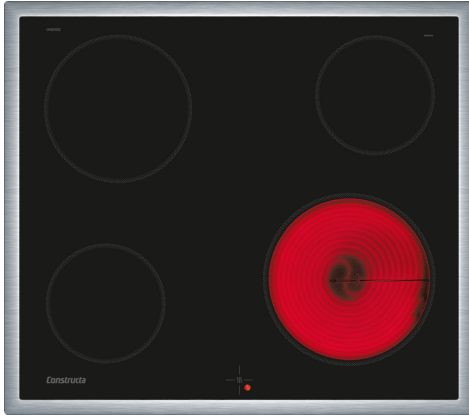

**Elektro-Kochfeld, 60 cm,  
herdgesteuert, Schwarz, Mit Rahmen  
aufliegend  
CM321052**

**Das Constructa Elektro-Kochfeld mit 4 High  
Speed Heizkörpern für schnelles Kochen und  
Braten.**

Produktbezeichnung / -familie: .....Kochfeld Glaskeramik  
Bauform: ..... Integrierbar  
Energiequelle: ..... Elektro  
Anzahl der Kochzonen für gleichzeitige Nutzung: ..... 4  
Nischenmaße für Installation (H x B x T): ..... 43 x 560-560 x 490-500 mm  
Gerätebreite: ..... 583 mm  
Abmessungen des Gerätes (H x B x T): ..... 43x583x513 mm  
Abmessungen des verpackten Gerätes: ..... 100 x 750 x 590 mm  
Nettogewicht: ..... 7.1 kg  
Bruttogewicht: ..... 7.9 kg  
Restwärmanzeige: ..... Getrennt  
Lage der Steuerung: ..... Außerhalb des Gerätes  
Art der Steuerung: ..... mit Einbaubacköfen/-herden kombiniert  
Hauptoberflächenmaterial: ..... Glaskeramik  
Oberflächenfarbe: ..... Schwarz, Edelstahl  
Rahmenfarbe: ..... Edelstahl  
EAN-Nummer: ..... 4242004162209  
Spannung: ..... 220-240 V  
Frequenz: ..... 50; 60 Hz

CZ9SE030 3-er Set best aus 2 Töpfen + 1 Pfanne

## **Elektro-Kochfeld, 60 cm, herdgesteuert, Schwarz, Mit Rahmen aufliegend CM321052**

#### **Flexibilität der Kochzonen**

- 60 cm: Platz für 4 Töpfe oder Pfannen
- Kochzone vorne links: 145 mm, 1.2 kW
- Kochzone hinten links: 180 mm, 2 kW
- Kochzone hinten rechts: 145 mm, 1.2 kW
- Kochzone vorne rechts: 210 mm, 2.2 kW