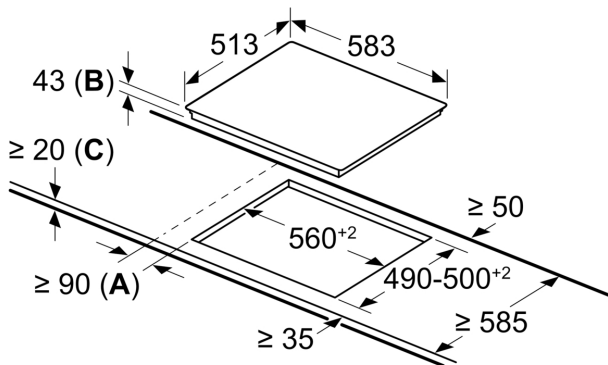

#### **Sicherheit**

- Restwärmeanzeige für jede Kochzone: zeigt an, welche Kochzonen noch heiß sind.

#### **Installation**

- Maße des Gerätes (HxBxT mm): 43 x 583 x 513
- Erforderliche Nischengröße (HxBxT mm): 43 x 560 x (490 - 500)
- Minimale Arbeitsplattenstärke: 16 mm
- Gesamtanschlusswert: 6600 W

**Elektro-Kochfeld, 60 cm,  
herdgesteuert, Schwarz, Mit Rahmen  
aufliegend  
CM321052**

Maße in mm

- A:** Mindestabstand zwischen Kochfeld und Wand
- B:** Einbautiefe
- C:** Mit darunter eingebautem Backofen ggf. mehr; siehe Platzbedarf für den Backofen.