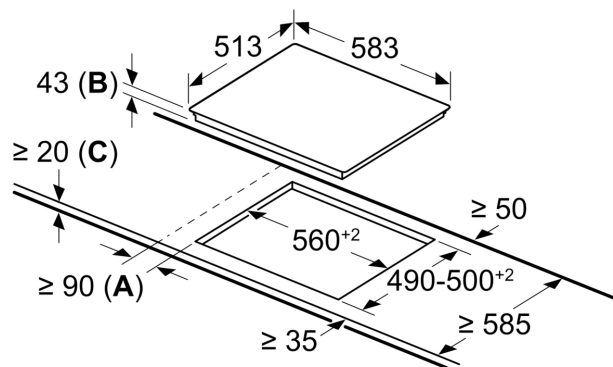

**Elektro-Kochfeld, 60 cm,
herdgesteuert, Schwarz, Mit Rahmen
aufliegend
CM323052**

Maße in mm

- **A:** Mindestabstand zwischen Kochfeld und Wand
- **B:** Einbautiefe
- **C:** Mit darunter eingebautem Backofen ggf. mehr; siehe Platzbedarf für den Backofen.