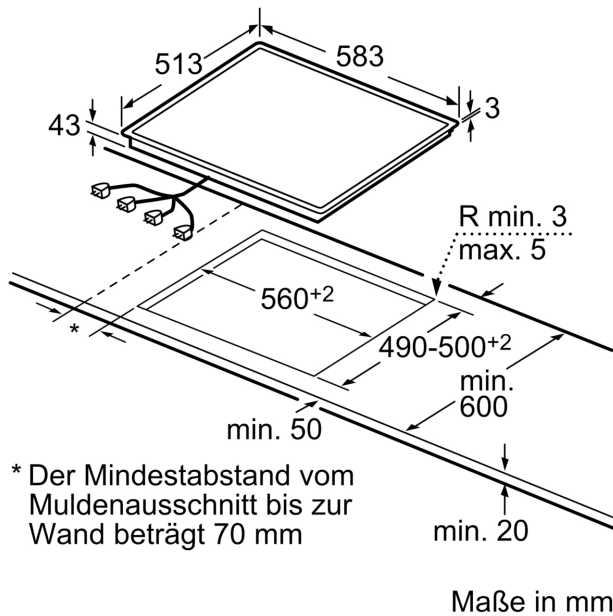

Produktbezeichnung / -familie:Kochfeld Glaskeramik
Bauform: Integrierbar
Energiequelle: Elektro
Anzahl der Kochzonen für gleichzeitige Nutzung: 4
Nischenmaße für Installation (H x B x T): 43 x 560-560 x 490-500 mm
Gerätebreite: 583 mm
Abmessungen des Gerätes (H x B x T): 43x583x513 mm
Abmessungen des verpackten Gerätes: 100 x 750 x 590 mm
Nettogewicht: 7.6 kg
Bruttogewicht: 8.4 kg
Restwärmanzeige: Getrennt
Lage der Steuerung: Außerhalb des Gerätes
Art der Steuerung: mit Einbaubacköfen/-herden kombiniert
Hauptoberflächenmaterial: Glaskeramik
Oberflächenfarbe: Schwarz, Edelstahl
Rahmenfarbe: Edelstahl
EAN-Nummer: 4242004162094
Spannung: 220-240 V
Frequenz: 50; 60 Hz

Flexibilität der Kochzonen

- Bräterzone: Extra zuschaltbare Kochzone für großes Bratgeschirr
- Zweikreis-Kochzone: Verwenden Sie normales oder größeres Kochgeschirr für die erweiterbare Kochzone.
- 60 cm: Platz für 4 Töpfe oder Pfannen
- Kochzone vorne links: 180 mm, 2 kW
- Kochzone hinten links: 170 mm, 265 mm, 2.4 kW
- Kochzone hinten rechts: 145 mm, 1.2 kW
- Kochzone vorne rechts: 210 mm, 145 mm, 1 kW

Benutzerfreundlichkeit

- Bedienung: Steuern Sie die Leistung der Kochstelle mit den Knebeln am Herd.

Design

- Umlaufender Edelstahl-Rahmen

Sicherheit

- Restwärmanzeige für jede Kochzone: zeigt an, welche Kochzonen noch heiß sind.

Installation

- Maße des Gerätes (HxBxT mm): 43 x 583 x 513
- Erforderliche Nischengröße (HxBxT mm): 43 x 560 x (490 - 500)
- Minimale Arbeitsplattenstärke: 16 mm
- Gesamtanschlusswert: 7800 W

**Elektro-Kochfeld, 60 cm,
herdgesteuert, Schwarz, Mit Rahmen
aufliegend
CM323052**