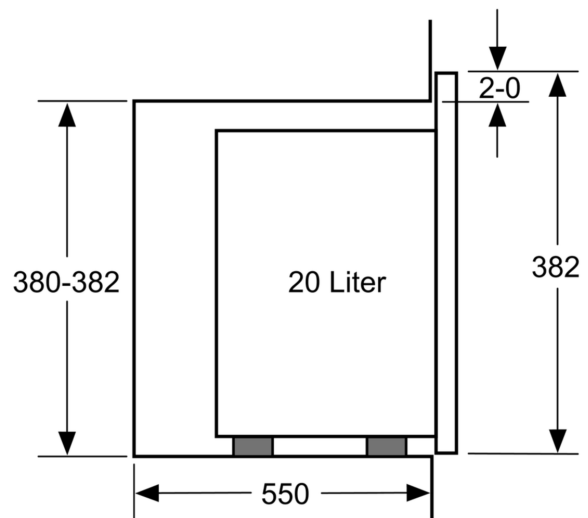

Art des Mikrowellengerätes: Nur Mikrowelle
Steuerung: elektronisch
Abmessungen des Gerätes (H x B x T): 382x594x317 mm
Abmessungen des Garraumes: 201.0 x 308.0 x 282.0 mm
Länge Anschlusskabel: 130.0 cm
Nettogewicht: 16.3 kg
Bruttogewicht: 18.6 kg
EAN-Nummer: 4242004257004
Max. Mikrowellenleistung: 800 W
Anschlusswert: 1270 W
Absicherung: 10 A
Spannung: 220-230 V
Frequenz: 50 Hz
Steckerart: Schuko-/Gardy.m.Erdung
Integriertes Zubehör: 1 x Drehteller

Umwelt und Sicherheit

- Automatische Sicherheitsabschaltung
- Türkontaktschalter
- Kühlgebläse
- Länge des Anschlusskabels: 130 cm
- Gesamtanschlusswert Elektro: 1.27 kW
- Nennspannung: 220 - 230 V
- Zum Einbau in einen 60 cm breiten Oberschrank, Zum Einbau in einen 60 cm breiten Hochschrank

Maße

- Gerätemaße (HxBxT): 382 x 594 x 317mm
- Nischenmaße (HxBxT): 365 mm x 560 mm x 300 mm
- „Maße und Einbauhinweise zu diesem Gerät gemäß technischer Zeichnung beachten“

Einbau-Mikrowelle, Schwarz CC4P91262

Mikrowelle
Eckeinbau

Maße in mm

* 20 mm für Metallfront

Maße in mm

Maße in mm

A: 20 mm für Metallfront
B: Rückwand offen

Maße in mm