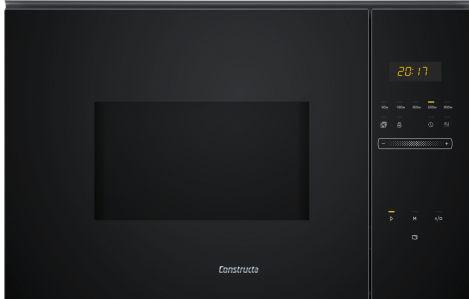

Einbau-Mikrowelle, Schwarz CC4P91262

1 x Drehteller

HEZG9AS00S Adapter

Die Constructa Mikrowelle in schwarzem Glasdesign für den Hoch- oder Oberschrank, mit LED Beleuchtung und 5 Leistungsstufen bis 800 W.

Art des Mikrowellengerätes: Nur Mikrowelle
Steuerung: elektronisch
Abmessungen des Gerätes (H x B x T): 382x594x317 mm
Abmessungen des Garraumes: 201.0 x 308.0 x 282.0 mm
Länge Anschlusskabel: 130.0 cm
Nettogewicht: 16.3 kg
Bruttogewicht: 18.6 kg
EAN-Nummer: 4242004257004
Max. Mikrowellenleistung: 800 W
Anschlusswert: 1270 W
Absicherung: 10 A
Spannung: 220-230 V
Frequenz: 50 Hz
Steckerart: Schuko-/Gardy.m.Erdung
Integriertes Zubehör: 1 x Drehteller

Einbau-Mikrowelle, Schwarz CC4P91262

Die Constructa Mikrowelle in schwarzem Glasdesign für den Hoch- oder Oberschrank, mit LED Beleuchtung und 5 Leistungsstufen bis 800 W.

Mikrowelle und Heizart

- Max. Leistung: 800 W; 5 Mikrowellen-Leistungsstufen: 90 W, 180 W, 360 W, 600 W, 800 W
- Garraumvolumen: 20 l

Design

- Garraum Edelstahl

Reinigung

- Hydro Clean (Hydrolytische Reinigungshilfe): Leichte Verschmutzungen entfernen mit Wasserdampf und Spülmittel.

Komfort

- LED Display
- Elektronik-Uhr
- Komfort Scroll Bedienung, Starttaste, Touch Control
- Leicht-Bedien-Konzept: besonders einfaches, problemloses Einstellen
- Anzahl Automatik-Programme: 7 Stck
- 4 Auftau- und 3 Garprogramme im Mikrowellenbetrieb
- Memory-Funktion (1 Speicherplatz)
- LED-Innenbeleuchtung
- 25.5 cm Glas-Drehteller
- Links angeschlagene Tür
- Elektronische Türöffnung
- Bedienung über Sensortasten