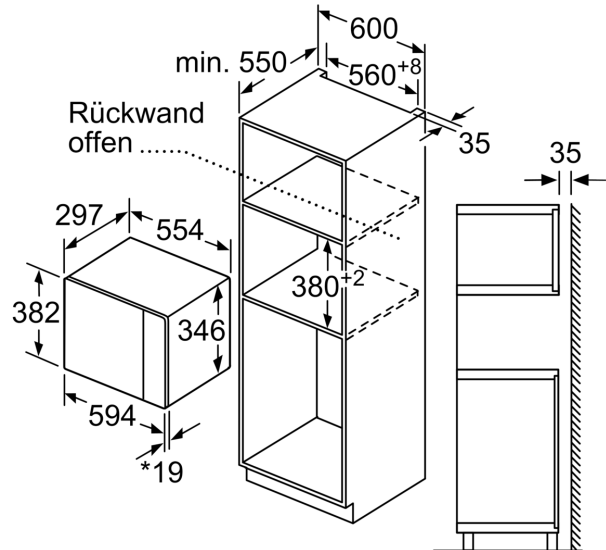

Art des Mikrowellengerätes: Nur Mikrowelle
Steuerung: elektronisch
Abmessungen des Gerätes (H x B x T): 382x594x317 mm
Abmessungen des Garraumes: 201.0 x 308.0 x 282.0 mm
Länge Anschlusskabel: 130.0 cm
Nettogewicht: 16.3 kg
Bruttogewicht: 18.6 kg
EAN-Nummer: 4242004257004
Max. Mikrowellenleistung: 800 W
Anschlusswert: 1270 W
Absicherung: 10 A
Spannung: 220-230 V
Frequenz: 50 Hz
Steckerart: Schuko-/Gardy.m.Erdung
Integriertes Zubehör: 1 x Drehteller

Umwelt und Sicherheit

- Automatische Sicherheitsabschaltung
- Türkontaktschalter
- Kühlgebläse
- Länge des Anschlusskabels: 130 cm
- Gesamtanschlusswert Elektro: 1.27 kW
- Nennspannung: 220 - 230 V
- Zum Einbau in einen 60 cm breiten Oberschrank, Zum Einbau in einen 60 cm breiten Hochschrank

Maße

- Gerätemaße (HxBxT): 382 x 594 x 317mm
- Nischenmaße (HxBxT): 365 mm x 560 mm x 300 mm
- „Maße und Einbauhinweise zu diesem Gerät gemäß technischer Zeichnung beachten“

Einbau-Mikrowelle, Schwarz CC4P91262

Mikrowelle
Eckeinbau

Maße in mm

* 20 mm für Metallfront

Maße in mm

Maße in mm

A: 20 mm für Metallfront
B: Rückwand offen

Maße in mm