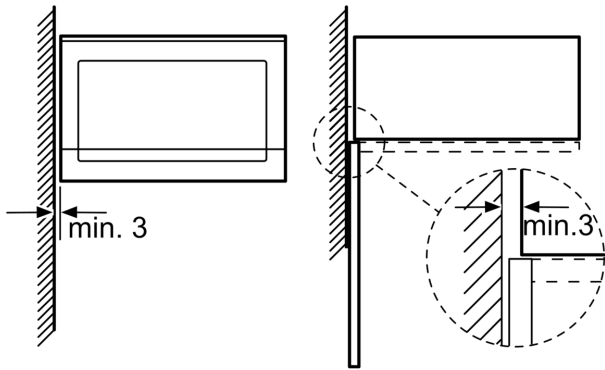

Art des Mikrowellengerätes: Nur Mikrowelle
Steuerung: elektronisch
Abmessungen des Gerätes (H x B x T): 382x594x317 mm
Abmessungen des Garraumes: 201.0 x 308.0 x 282.0 mm
Länge Anschlusskabel: 130.0 cm
Nettogewicht: 16.3 kg
Bruttogewicht: 18.6 kg
EAN-Nummer: 4242004257004
Max. Mikrowellenleistung: 800 W
Anschlusswert: 1270 W
Absicherung: 10 A
Spannung: 220-230 V
Frequenz: 50 Hz
Steckerart: Schuko-/Gardy.m.Erdung
Integriertes Zubehör: 1 x Drehteller

Umwelt und Sicherheit

- Automatische Sicherheitsabschaltung
- Türkontaktschalter
- Kühlgebläse
- Länge des Anschlusskabels: 130 cm
- Gesamtanschlusswert Elektro: 1.27 kW
- Nennspannung: 220 - 230 V
- Zum Einbau in einen 60 cm breiten Oberschrank, Zum Einbau in einen 60 cm breiten Hochschrank

Maße

- Gerätemaße (HxBxT): 382 x 594 x 317mm
- Nischenmaße (HxBxT): 365 mm x 560 mm x 300 mm
- „Maße und Einbauhinweise zu diesem Gerät gemäß technischer Zeichnung beachten“

Einbau-Mikrowelle, Schwarz CC4P91262

Mikrowelle
Eckeinbau

Maße in mm

* 20 mm für Metallfront

Maße in mm

Maße in mm

A: 20 mm für Metallfront
B: Rückwand offen

Maße in mm