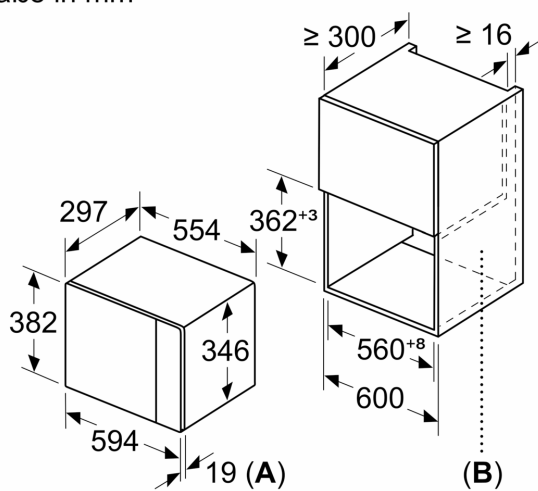

Maße

- Gerätemaße (HxBxT): 382 x 594 x 317mm
- Nischenmaße (HxBxT): 365 mm x 560 mm x 300 mm
- „Maße und Einbauhinweise zu diesem Gerät gemäß technischer Zeichnung beachten“

Einbau-Mikrowelle, Schwarz CC4P91262

Mikrowelle
Eckeinbau

Maße in mm

* 20 mm für Metallfront

Maße in mm

Maße in mm

A: 20 mm für Metallfront
B: Rückwand offen

Maße in mm