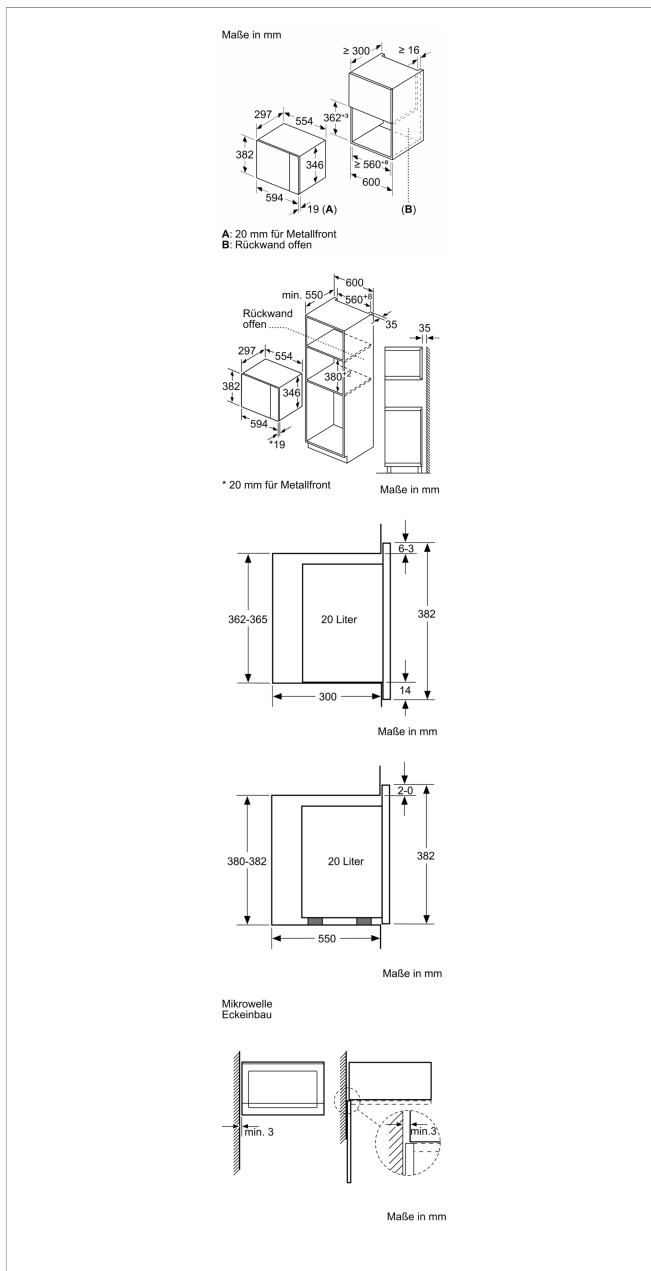

### Umwelt und Sicherheit

- Automatische Sicherheitsabschaltung Türkontaktschalter
- Kühlgebläse
- Länge des Anschlusskabels: 130 cm
- Gesamtanschlusswert Elektro: 1.27 kW
- Nennspannung: 220 - 230 V
- Zum Einbau in einen 60 cm breiten Oberschrank, Zum Einbau in einen 60 cm breiten Hochschrank

### Maße

- Gerätemaße (HxBxT): 382 x 594 x 317 mm
- Nischenmaße (HxBxT): 365 mm x 560 mm x 300 mm
- „Maße und Einbauhinweise zu diesem Gerät gemäß technischer Zeichnung beachten“

### Ausstattungsmerkmale

Art des Mikrowellengerätes: Nur Mikrowelle

Steuerung: elektronisch

Frontfarbe: Schwarz

Abmessungen des Garraumes: 201.0 x 308.0 x 282.0 mm

Approbationszertifikate: CE

Länge Anschlusskabel: 130 cm