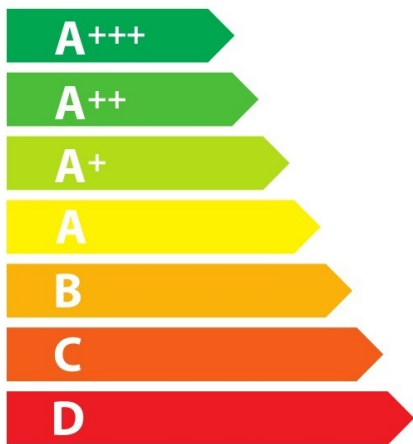

ENERG

енергия · ενέργεια

Miele || H 2266-1 B

76_L

1,05 kWh/cycle*

0,71 kWh/cycle*

* цикъл · cyklus · portion · zyklus · πρόγραμμα · ciclo · tsükkel · ohjelma · ciklus ciklas · cikls · ģiklu · cyclus · cykl · ciclu · program · cykel