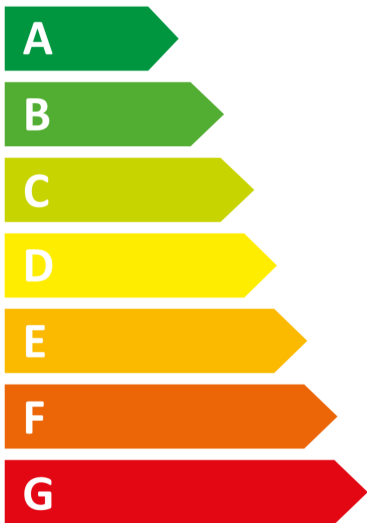

ENERG

Miele

G 7200 SCU

54 kWh / 

14 x

8,4 L

3:50

A^BCD