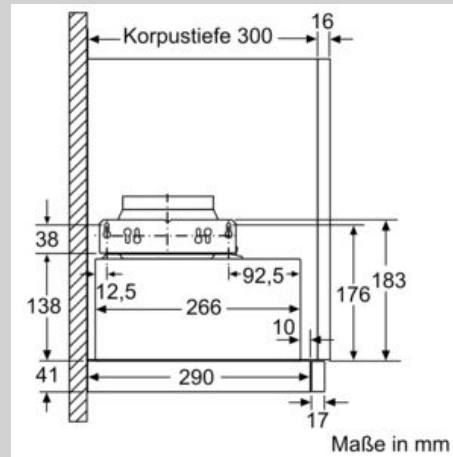

Ausstattung

Technische Daten

Bauart : Flachschildhaube
Approbationszertifikate : CE, EAC-Eurasian, VDE
Länge Anschlusskabel : 175 cm
Nischenmaße (H x B x T) : 162mm x 526.0mm x 290mm mm
Mindestabstand zur Kochstelle Elektro : 430 mm
Mindestabstand zur Kochstelle Gas : 650 mm
Nettogewicht : 8,4 kg
Steuerung : mechanisch
Regelung der Leistungsstufen : 3
Max. Gebläseleistung-Abluftbetrieb : 388 m³/h
Max. Gebläseleistung-Umluftbetrieb : 196 m³/h
Anzahl der Lampen (Stck) : 2
Schalleistung : 67 dB(A) re 1 pW
Durchmesser des Abluftstutzens : 120 / 150 mm
Material des Fettfilters : Aluminium waschbar
EAN-Nummer : 4242004250791
Anschlusswert : 108 W
Absicherung : 10 A
Spannung : 220-240 V
Frequenz : 50 Hz
Steckerart : Schuko-/Gardy.m.Erdung
Art der Installation : Eingebaut

Planungs- und Installationsinformation

- Gerätemaße (HxBxT): 203 x 598 x 290 mm
- Einbaumaße (HxBxT): 162 x 526 x 290 mm
- Abluftstutzen Ø 150 mm (Ø 120 mm beiliegend)
- mit Rückstauklappe
- Länge Anschlusskabel: 1.75 m mit Stecker
- ohne Griffleiste (als Sonderzubehör erhältlich)

* Gemäß EU-Regulierung Nr. 65/2014

Maßzeichnungen

N 30, Flachschirmhaube, 60 cm, Silbermetallic
D46BR22X1

Maßzeichnungen