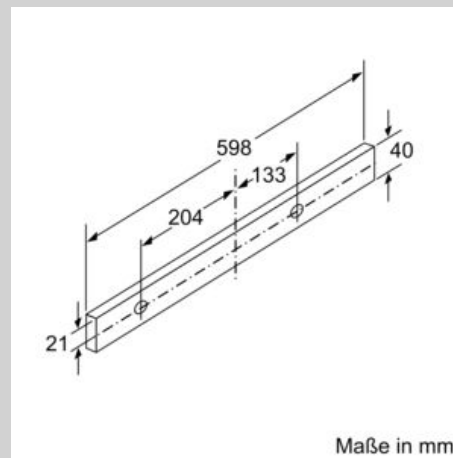

Ausstattung

Technische Daten

Bauart : Flachschildhaube
Approbationszertifikate : CE, EAC-Eurasian, VDE
Länge Anschlusskabel : 175 cm
Nischenmaße (H x B x T) : 162mm x 526.0mm x 290mm mm
Mindestabstand zur Kochstelle Elektro : 430 mm
Mindestabstand zur Kochstelle Gas : 650 mm
Nettogewicht : 8,4 kg
Steuerung : mechanisch
Regelung der Leistungsstufen : 3
Max. Gebläseleistung-Abluftbetrieb : 388 m³/h
Max. Gebläseleistung-Umluftbetrieb : 196 m³/h
Anzahl der Lampen (Stck) : 2
Schalleistung : 67 dB(A) re 1 pW
Durchmesser des Abluftstutzens : 120 / 150 mm
Material des Fettfilters : Aluminium waschbar
EAN-Nummer : 4242004250791
Anschlusswert : 108 W
Absicherung : 10 A
Spannung : 220-240 V
Frequenz : 50 Hz
Steckerart : Schuko-/Gardy.m.Erdung
Art der Installation : Eingebaut

Planungs- und Installationsinformation

- Gerätemaße (HxBxT): 203 x 598 x 290 mm
- Einbaumaße (HxBxT): 162 x 526 x 290 mm
- Abluftstutzen Ø 150 mm (Ø 120 mm beiliegend)
- mit Rückstauklappe
- Länge Anschlusskabel: 1.75 m mit Stecker
- ohne Griffleiste (als Sonderzubehör erhältlich)

* Gemäß EU-Regulierung Nr. 65/2014

Maßzeichnungen

N 30, Flachschirmhaube, 60 cm, Silbermetallic
D46BR22X1

Maßzeichnungen