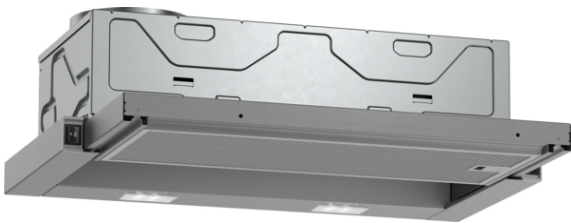

N 30, Flachschildhaube, 60 cm, Silbermetallic
D46BR22X1

COOKING PASSION SINCE 1877

B

Flachschildhaube: Die Flachschildhaube macht sich im Oberschrank praktisch unsichtbar und ist ideal für klare Küchenfronten

- ✓ Griffleiste - wählen Sie das Zubehör in Ihrer gewünschten Farbe aus
- ✓ LED-Licht - alles erleuchtet beim Kochen.
- ✓ Integriertes On/Off - die Flachschildhaube startet automatisch durch Herausziehen und stoppt durch Zurückschieben

Ausstattung

Technische Daten

Bauart : Flachschildhaube
Approbationszertifikate : CE, EAC-Eurasian, VDE
Länge Anschlusskabel : 175 cm
Nischenmaße (H x B x T) : 162mm x 526.0mm x 290mm mm
Mindestabstand zur Kochstelle Elektro : 430 mm
Mindestabstand zur Kochstelle Gas : 650 mm
Nettogewicht : 8,4 kg
Steuerung : mechanisch
Regelung der Leistungsstufen : 3
Max. Gebläseleistung-Abluftbetrieb : 388 m³/h
Max. Gebläseleistung-Umluftbetrieb : 196 m³/h
Anzahl der Lampen (Stck) : 2
Schalleistung : 67 dB(A) re 1 pW
Durchmesser des Abluftstutzens : 120 / 150 mm
Material des Fettfilters : Aluminium waschbar
EAN-Nummer : 4242004250791
Anschlusswert : 108 W
Absicherung : 10 A
Spannung : 220-240 V
Frequenz : 50 Hz
Steckerart : Schuko-/Gardy.m.Erdung
Art der Installation : Eingebaut

Design

Komfort

- Automatisches Ein- und Ausschalten bei Betätigung des Teleskopauszuges
- Wippschalter
- 3 Leistungsstufen

Ausstattung

- Gleichmäßige, helle Beleuchtung mit 2 x 1,5W LED-Modul
- Farbtemperatur: 3500 K
- Beleuchtungsstärke: 131 lux
- Kassette mit Alurahmen
- Metallfettfilter, spülmaschineneeignet