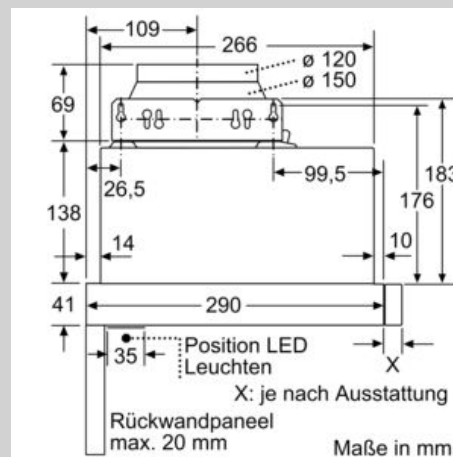

Ausstattung

Technische Daten

Bauart : Flachschildhaube
Approbationszertifikate : CE, EAC-Eurasian, VDE
Länge Anschlusskabel : 175 cm
Nischenmaße (H x B x T) : 162mm x 526.0mm x 290mm mm
Mindestabstand zur Kochstelle Elektro : 430 mm
Mindestabstand zur Kochstelle Gas : 650 mm
Nettogewicht : 8,4 kg
Steuerung : mechanisch
Regelung der Leistungsstufen : 3
Max. Gebläseleistung-Abluftbetrieb : 388 m³/h
Max. Gebläseleistung-Umluftbetrieb : 196 m³/h
Anzahl der Lampen (Stck) : 2
Schalleistung : 67 dB(A) re 1 pW
Durchmesser des Abluftstutzens : 120 / 150 mm
Material des Fettfilters : Aluminium waschbar
EAN-Nummer : 4242004250791
Anschlusswert : 108 W
Absicherung : 10 A
Spannung : 220-240 V
Frequenz : 50 Hz
Steckerart : Schuko-/Gardy.m.Erdung
Art der Installation : Eingebaut

Planungs- und Installationsinformation

- Gerätemaße (HxBxT): 203 x 598 x 290 mm
- Einbaumaße (HxBxT): 162 x 526 x 290 mm
- Abluftstutzen Ø 150 mm (Ø 120 mm beiliegend)
- mit Rückstauklappe
- Länge Anschlusskabel: 1.75 m mit Stecker
- ohne Griffleiste (als Sonderzubehör erhältlich)

* Gemäß EU-Regulierung Nr. 65/2014

Maßzeichnungen

N 30, Flachschirmhaube, 60 cm, Silbermetallic
D46BR22X1

Maßzeichnungen