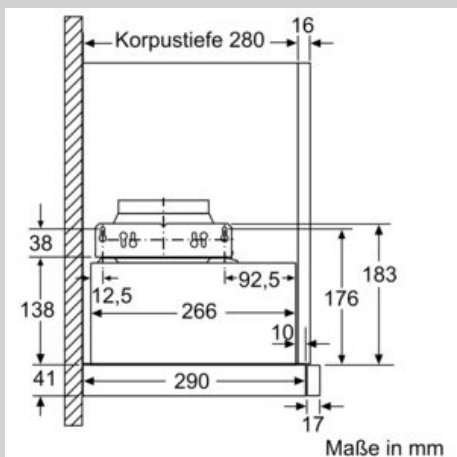

Ausstattung

Technische Daten

Bauart : Flachschildhaube
Approbationszertifikate : CE, EAC-Eurasian, VDE
Länge Anschlusskabel : 175 cm
Nischenmaße (H x B x T) : 162mm x 526.0mm x 290mm mm
Mindestabstand zur Kochstelle Elektro : 430 mm
Mindestabstand zur Kochstelle Gas : 650 mm
Nettogewicht : 8,4 kg
Steuerung : mechanisch
Regelung der Leistungsstufen : 3
Max. Gebläseleistung-Abluftbetrieb : 388 m³/h
Max. Gebläseleistung-Umluftbetrieb : 196 m³/h
Anzahl der Lampen (Stck) : 2
Schalleistung : 67 dB(A) re 1 pW
Durchmesser des Abluftstutzens : 120 / 150 mm
Material des Fettfilters : Aluminium waschbar
EAN-Nummer : 4242004250791
Anschlusswert : 108 W
Absicherung : 10 A
Spannung : 220-240 V
Frequenz : 50 Hz
Steckerart : Schuko-/Gardy.m.Erdung
Art der Installation : Eingebaut

Planungs- und Installationsinformation

- Gerätemaße (HxBxT): 203 x 598 x 290 mm
- Einbaumaße (HxBxT): 162 x 526 x 290 mm
- Abluftstutzen Ø 150 mm (Ø 120 mm beiliegend)
- mit Rückstauklappe
- Länge Anschlusskabel: 1.75 m mit Stecker
- ohne Griffleiste (als Sonderzubehör erhältlich)

* Gemäß EU-Regulierung Nr. 65/2014

Maßzeichnungen

N 30, Flachschirmhaube, 60 cm, Silbermetallic
D46BR22X1

Maßzeichnungen