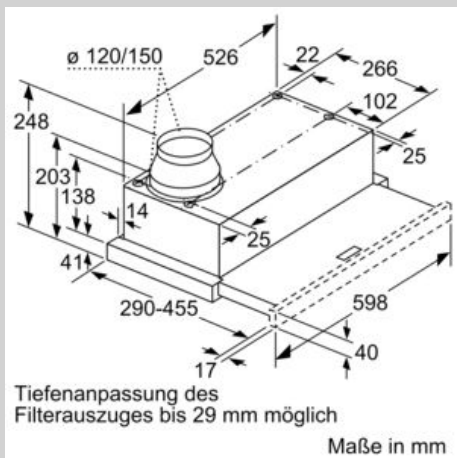

Ausstattung

Technische Daten

Bauart : Flachschildhaube
Approbationszertifikate : CE, EAC-Eurasian, VDE
Länge Anschlusskabel : 175 cm
Nischenmaße (H x B x T) : 162mm x 526.0mm x 290mm mm
Mindestabstand zur Kochstelle Elektro : 430 mm
Mindestabstand zur Kochstelle Gas : 650 mm
Nettogewicht : 8,4 kg
Steuerung : mechanisch
Regelung der Leistungsstufen : 3
Max. Gebläseleistung-Abluftbetrieb : 388 m³/h
Max. Gebläseleistung-Umluftbetrieb : 196 m³/h
Anzahl der Lampen (Stck) : 2
Schalleistung : 67 dB(A) re 1 pW
Durchmesser des Abluftstutzens : 120 / 150 mm
Material des Fettfilters : Aluminium waschbar
EAN-Nummer : 4242004250791
Anschlusswert : 108 W
Absicherung : 10 A
Spannung : 220-240 V
Frequenz : 50 Hz
Steckerart : Schuko-/Gardy.m.Erdung
Art der Installation : Eingebaut

Planungs- und Installationsinformation

- Gerätemaße (HxBxT): 203 x 598 x 290 mm
- Einbaumaße (HxBxT): 162 x 526 x 290 mm
- Abluftstutzen Ø 150 mm (Ø 120 mm beiliegend)
- mit Rückstauklappe
- Länge Anschlusskabel: 1.75 m mit Stecker
- ohne Griffleiste (als Sonderzubehör erhältlich)

* Gemäß EU-Regulierung Nr. 65/2014

Maßzeichnungen

N 30, Flachschirmhaube, 60 cm, Silbermetallic
D46BR22X1

Maßzeichnungen