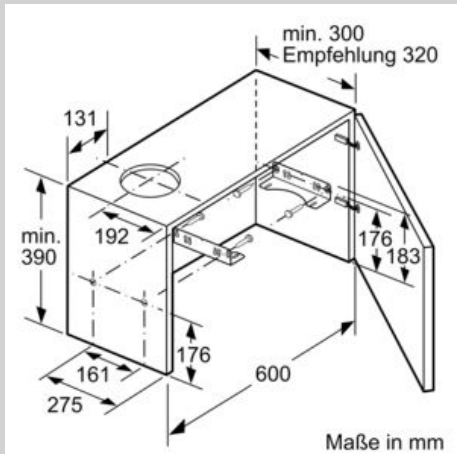

Ausstattung

Technische Daten

Bauart : Flachschildhaube
Approbationszertifikate : CE, EAC-Eurasian, VDE
Länge Anschlusskabel : 175 cm
Nischenmaße (H x B x T) : 162mm x 526.0mm x 290mm mm
Mindestabstand zur Kochstelle Elektro : 430 mm
Mindestabstand zur Kochstelle Gas : 650 mm
Nettogewicht : 8,4 kg
Steuerung : mechanisch
Regelung der Leistungsstufen : 3
Max. Gebläseleistung-Abluftbetrieb : 388 m³/h
Max. Gebläseleistung-Umluftbetrieb : 196 m³/h
Anzahl der Lampen (Stck) : 2
Schalleistung : 67 dB(A) re 1 pW
Durchmesser des Abluftstutzens : 120 / 150 mm
Material des Fettfilters : Aluminium waschbar
EAN-Nummer : 4242004250791
Anschlusswert : 108 W
Absicherung : 10 A
Spannung : 220-240 V
Frequenz : 50 Hz
Steckerart : Schuko-/Gardy.m.Erdung
Art der Installation : Eingebaut

Planungs- und Installationsinformation

- Gerätemaße (HxBxT): 203 x 598 x 290 mm
- Einbaumaße (HxBxT): 162 x 526 x 290 mm
- Abluftstutzen Ø 150 mm (Ø 120 mm beiliegend)
- mit Rückstauklappe
- Länge Anschlusskabel: 1.75 m mit Stecker
- ohne Griffleiste (als Sonderzubehör erhältlich)

* Gemäß EU-Regulierung Nr. 65/2014

Maßzeichnungen

N 30, Flachschirmhaube, 60 cm, Silbermetallic
D46BR22X1

Maßzeichnungen