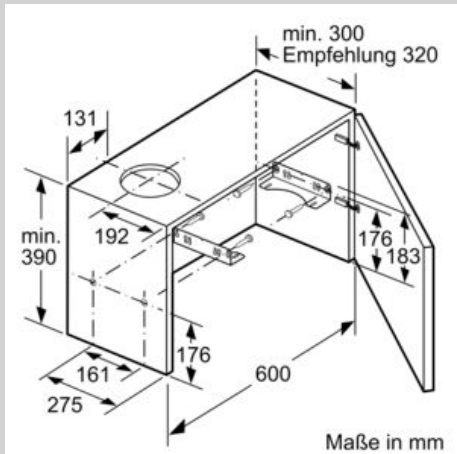

Ausstattung

Technische Daten

Bauart : Flachschildhaube
Approbationszertifikate : CE, VDE
Länge Anschlusskabel : 175 cm
Nischenmaße (H x B x T) : 162mm x 526.0mm x 290mm mm
Mindestabstand zur Kochstelle Elektro : 430 mm
Mindestabstand zur Kochstelle Gas : 650 mm
Nettogewicht : 7,8 kg
Steuerung : elektronisch
Max. Gebläseleistung-Abluftbetrieb : 270 m³/h
Gebläseleistung bei Intensivstufe-Umluftbetrieb : 360 m³/h
Max. Gebläseleistung-Umluftbetrieb : 263 m³/h
Gebläseleistung bei Intensivstufe-Abluftbetrieb : 405 m³/h
Anzahl der Lampen (Stck) : 2
Schalleistung : 62 dB(A) re 1 pW
Durchmesser des Abluftstutzens : 120 / 150 mm
Material des Fettfilters : Aluminium waschbar
EAN-Nummer : 4242004251118
Anschlusswert : 74 W
Absicherung : 10 A
Spannung : 220-240 V
Frequenz : 50; 60 Hz
Steckerart : Schuko-/Gardy.m.Erdung
Art der Installation : Eingebaut

Planungs- und Installationsinformation

- Gerätemaße (HxBxT): 203 x 598 x 290 mm
- Einbaumaße (HxBxT): 162 x 526 x 290 mm
- Abluftstutzen Ø 150 mm (Ø 120 mm beiliegend)
- mit Rückstauklappe
- Länge Anschlusskabel: 1.75 m mit Stecker
- ohne Griffleiste (als Sonderzubehör erhältlich)

* Gemäß EU-Regulierung Nr. 65/2014

Maßzeichnungen

N 50, Flachschirmhaube, 60 cm, Silbermetallic
D46ED22X1

Maßzeichnungen