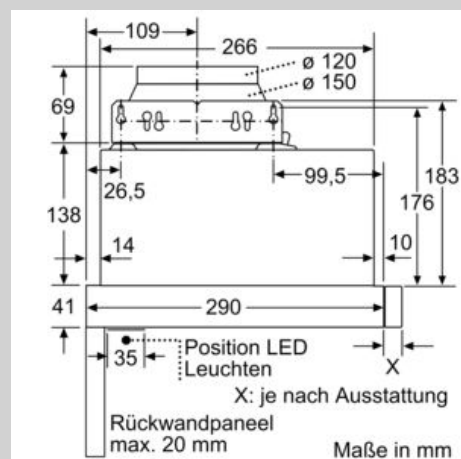

Ausstattung

Technische Daten

Bauart : Flachschildhaube
Approbationszertifikate : CE, VDE
Länge Anschlusskabel : 175 cm
Nischenmaße (H x B x T) : 162mm x 526.0mm x 290mm mm
Mindestabstand zur Kochstelle Elektro : 430 mm
Mindestabstand zur Kochstelle Gas : 650 mm
Nettogewicht : 7,8 kg
Steuerung : elektronisch
Max. Gebläseleistung-Abluftbetrieb : 270 m³/h
Gebläseleistung bei Intensivstufe-Umluftbetrieb : 360 m³/h
Max. Gebläseleistung-Umluftbetrieb : 263 m³/h
Gebläseleistung bei Intensivstufe-Abluftbetrieb : 405 m³/h
Anzahl der Lampen (Stck) : 2
Schalleistung : 62 dB(A) re 1 pW
Durchmesser des Abluftstutzens : 120 / 150 mm
Material des Fettfilters : Aluminium waschbar
EAN-Nummer : 4242004251118
Anschlusswert : 74 W
Absicherung : 10 A
Spannung : 220-240 V
Frequenz : 50; 60 Hz
Steckerart : Schuko-/Gardy.m.Erdung
Art der Installation : Eingebaut

Planungs- und Installationsinformation

- Gerätemaße (HxBxT): 203 x 598 x 290 mm
- Einbaumaße (HxBxT): 162 x 526 x 290 mm
- Abluftstutzen Ø 150 mm (Ø 120 mm beiliegend)
- mit Rückstauklappe
- Länge Anschlusskabel: 1.75 m mit Stecker
- ohne Griffleiste (als Sonderzubehör erhältlich)

* Gemäß EU-Regulierung Nr. 65/2014

Maßzeichnungen

N 50, Flachschirmhaube, 60 cm, Silbermetallic
D46ED22X1

Maßzeichnungen