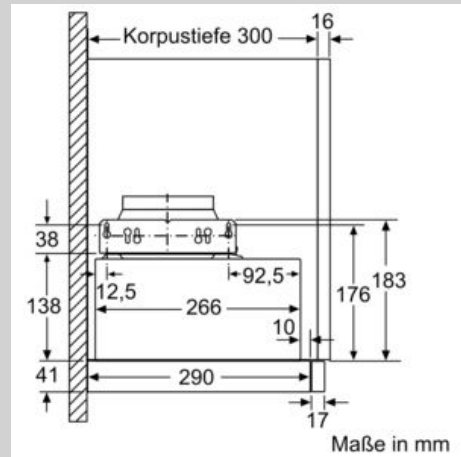

Ausstattung

Technische Daten

Bauart : Flachschildhaube
Approbationszertifikate : CE, VDE
Länge Anschlusskabel : 175 cm
Nischenmaße (H x B x T) : 162mm x 526.0mm x 290mm mm
Mindestabstand zur Kochstelle Elektro : 430 mm
Mindestabstand zur Kochstelle Gas : 650 mm
Nettogewicht : 7,8 kg
Steuerung : elektronisch
Max. Gebläseleistung-Abluftbetrieb : 270 m³/h
Gebläseleistung bei Intensivstufe-Umluftbetrieb : 360 m³/h
Max. Gebläseleistung-Umluftbetrieb : 263 m³/h
Gebläseleistung bei Intensivstufe-Abluftbetrieb : 405 m³/h
Anzahl der Lampen (Stck) : 2
Schalleistung : 62 dB(A) re 1 pW
Durchmesser des Abluftstutzens : 120 / 150 mm
Material des Fettfilters : Aluminium waschbar
EAN-Nummer : 4242004251118
Anschlusswert : 74 W
Absicherung : 10 A
Spannung : 220-240 V
Frequenz : 50; 60 Hz
Steckerart : Schuko-/Gardy.m.Erdung
Art der Installation : Eingebaut

Planungs- und Installationsinformation

- Gerätemaße (HxBxT): 203 x 598 x 290 mm
- Einbaumaße (HxBxT): 162 x 526 x 290 mm
- Abluftstutzen Ø 150 mm (Ø 120 mm beiliegend)
- mit Rückstauklappe
- Länge Anschlusskabel: 1.75 m mit Stecker
- ohne Griffleiste (als Sonderzubehör erhältlich)

* Gemäß EU-Regulierung Nr. 65/2014

Maßzeichnungen

N 50, Flachschirmhaube, 60 cm, Silbermetallic
D46ED22X1

Maßzeichnungen