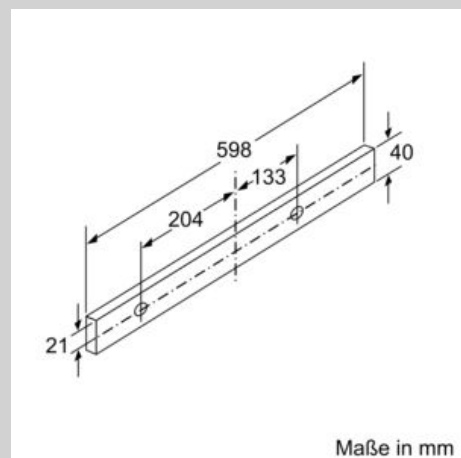

Planungs- und Installationsinformation

- Gerätemaße (HxBxT): 203 x 598 x 290 mm
- Einbaumaße (HxBxT): 162 x 526 x 290 mm
- Abluftstutzen Ø 150 mm (Ø 120 mm beiliegend)
- mit Rückstauklappe
- Länge Anschlusskabel: 1.75 m mit Stecker
- ohne Griffleiste (als Sonderzubehör erhältlich)

* Gemäß EU-Regulierung Nr. 65/2014

Maßzeichnungen

N 50, Flachschirmhaube, 60 cm, Silbermetallic
D46ED22X1

Maßzeichnungen