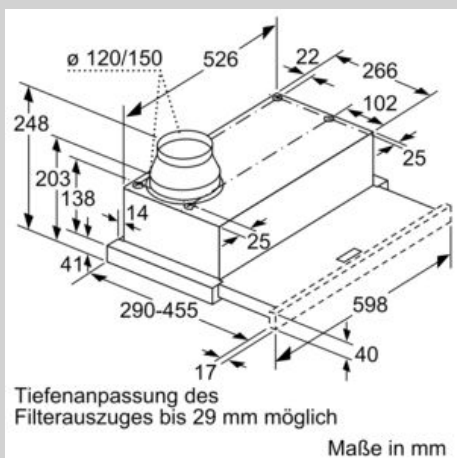

Ausstattung

Technische Daten

Bauart : Flachschildhaube
Approbationszertifikate : CE, VDE
Länge Anschlusskabel : 175 cm
Nischenmaße (H x B x T) : 162mm x 526.0mm x 290mm mm
Mindestabstand zur Kochstelle Elektro : 430 mm
Mindestabstand zur Kochstelle Gas : 650 mm
Nettogewicht : 7,8 kg
Steuerung : elektronisch
Max. Gebläseleistung-Abluftbetrieb : 270 m³/h
Gebläseleistung bei Intensivstufe-Umluftbetrieb : 360 m³/h
Max. Gebläseleistung-Umluftbetrieb : 263 m³/h
Gebläseleistung bei Intensivstufe-Abluftbetrieb : 405 m³/h
Anzahl der Lampen (Stck) : 2
Schalleistung : 62 dB(A) re 1 pW
Durchmesser des Abluftstutzens : 120 / 150 mm
Material des Fettfilters : Aluminium waschbar
EAN-Nummer : 4242004251118
Anschlusswert : 74 W
Absicherung : 10 A
Spannung : 220-240 V
Frequenz : 50; 60 Hz
Steckerart : Schuko-/Gardy.m.Erdung
Art der Installation : Eingebaut

Planungs- und Installationsinformation

- Gerätemaße (HxBxT): 203 x 598 x 290 mm
- Einbaumaße (HxBxT): 162 x 526 x 290 mm
- Abluftstutzen Ø 150 mm (Ø 120 mm beiliegend)
- mit Rückstauklappe
- Länge Anschlusskabel: 1.75 m mit Stecker
- ohne Griffleiste (als Sonderzubehör erhältlich)

* Gemäß EU-Regulierung Nr. 65/2014

Maßzeichnungen

N 50, Flachschirmhaube, 60 cm, Silbermetallic
D46ED22X1

Maßzeichnungen