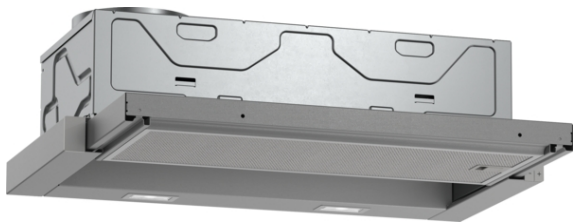

N 50, Flachschildhaube, 60 cm, Silbermetallic
D46ED22X1

COOKING PASSION SINCE 1877

A

Flachschildhaube: Die Flachschildhaube macht sich im Oberschrank praktisch unsichtbar und ist ideal für klare Küchenfronten

- ✓ Griffleiste - wählen Sie das Zubehör in Ihrer gewünschten Farbe aus
- ✓ EfficientDrive Motortechnologie – leiser und energieeffizienter Haubenmotor für mehr Ruhe in der Küche.
- ✓ Intensivstufe: steigert die Lüfterleistung bei starkem Kochdunst
- ✓ LED-Licht – alles erleuchtet beim Kochen.

Ausstattung

Technische Daten

Bauart : Flachschildhaube
Approbationszertifikate : CE, VDE
Länge Anschlusskabel : 175 cm
Nischenmaße (H x B x T) : 162mm x 526.0mm x 290mm mm
Mindestabstand zur Kochstelle Elektro : 430 mm
Mindestabstand zur Kochstelle Gas : 650 mm
Nettogewicht : 7,8 kg
Steuerung : elektronisch
Max. Gebläseleistung-Abluftbetrieb : 270 m³/h
Gebläseleistung bei Intensivstufe-Umluftbetrieb : 360 m³/h
Max. Gebläseleistung-Umluftbetrieb : 263 m³/h
Gebläseleistung bei Intensivstufe-Abluftbetrieb : 405 m³/h
Anzahl der Lampen (Stck) : 2
Schalleistung : 62 dB(A) re 1 pW
Durchmesser des Abluftstutzens : 120 / 150 mm
Material des Fettfilters : Aluminium waschbar
EAN-Nummer : 4242004251118
Anschlusswert : 74 W
Absicherung : 10 A
Spannung : 220-240 V
Frequenz : 50; 60 Hz
Steckerart : Schuko-/Gardy.m.Erdung
Art der Installation : Eingebaut

Ausstattung

- Gleichmäßige, helle Beleuchtung mit 2 x 1,5W LED-Modul
- Farbtemperatur: 3500 K
- Beleuchtungsstärke: 294 lux
- Kassette mit Alurahmen
- Metallfettfilter, spülmaschineneeignet

Betriebsart und Leistung