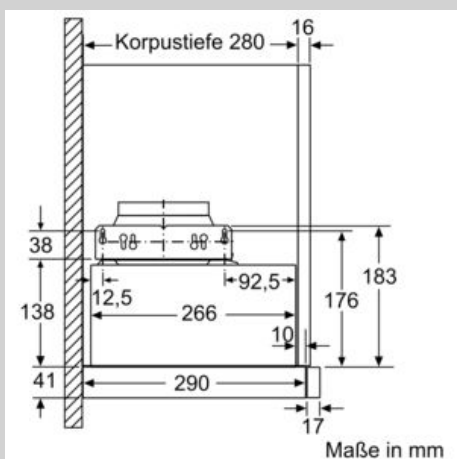

Ausstattung

Technische Daten

Bauart : Flachschildhaube
Approbationszertifikate : CE, VDE
Länge Anschlusskabel : 175 cm
Nischenmaße (H x B x T) : 162mm x 526.0mm x 290mm mm
Mindestabstand zur Kochstelle Elektro : 430 mm
Mindestabstand zur Kochstelle Gas : 650 mm
Nettogewicht : 7,8 kg
Steuerung : elektronisch
Max. Gebläseleistung-Abluftbetrieb : 270 m³/h
Gebläseleistung bei Intensivstufe-Umluftbetrieb : 360 m³/h
Max. Gebläseleistung-Umluftbetrieb : 263 m³/h
Gebläseleistung bei Intensivstufe-Abluftbetrieb : 405 m³/h
Anzahl der Lampen (Stck) : 2
Schalleistung : 62 dB(A) re 1 pW
Durchmesser des Abluftstutzens : 120 / 150 mm
Material des Fettfilters : Aluminium waschbar
EAN-Nummer : 4242004251118
Anschlusswert : 74 W
Absicherung : 10 A
Spannung : 220-240 V
Frequenz : 50; 60 Hz
Steckerart : Schuko-/Gardy.m.Erdung
Art der Installation : Eingebaut

Planungs- und Installationsinformation

- Gerätemaße (HxBxT): 203 x 598 x 290 mm
- Einbaumaße (HxBxT): 162 x 526 x 290 mm
- Abluftstutzen Ø 150 mm (Ø 120 mm beiliegend)
- mit Rückstauklappe
- Länge Anschlusskabel: 1.75 m mit Stecker
- ohne Griffleiste (als Sonderzubehör erhältlich)

* Gemäß EU-Regulierung Nr. 65/2014

Maßzeichnungen

N 50, Flachschirmhaube, 60 cm, Silbermetallic
D46ED22X1

Maßzeichnungen