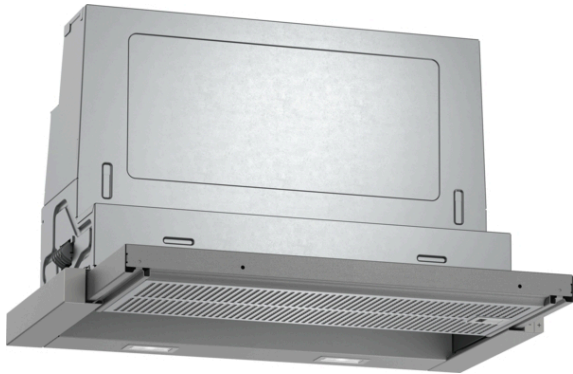

N 50, Flachschirmhaube, 60 cm, Silbermetallic  
D46ED52X1

COOKING PASSION SINCE 1877

Flachschirmhaube: Die Flachschirmhaube macht sich im Oberschrank praktisch unsichtbar und ist ideal für klare Küchenfronten

- ✓ Griffleiste - wählen Sie das Zubehör in Ihrer gewünschten Farbe aus
- ✓ Hohe Abluftleistung: sorgt für freie Sicht beim Kochen dank effizienter Motortechnologie als Abluft- oder Umluftlösung.
- ✓ EfficientDrive Motortechnologie – leiser und energieeffizienter Haubenmotor für mehr Ruhe in der Küche.
- ✓ Intensivstufe: steigert die Lüfterleistung bei starkem Kochdunst
- ✓ LED-Licht – alles erleuchtet beim Kochen.

##### Technische Daten

Bauart : Flachschirmhaube  
Approbationszertifikate : CE, EAC-Eurasian, VDE  
Länge Anschlusskabel : 175 cm  
Nischenmaße (H x B x T) : 385mm x 524.0mm x 290mm mm  
Mindestabstand zur Kochstelle Elektro : 430 mm  
Mindestabstand zur Kochstelle Gas : 650 mm  
Nettogewicht : 10,4 kg  
Steuerung : elektronisch  
Max. Gebläseleistung-Abluftbetrieb : 399 m<sup>3</sup>/h  
Gebläseleistung bei Intensivstufe-Umluftbetrieb : 628 m<sup>3</sup>/h  
Max. Gebläseleistung-Umluftbetrieb : 358 m<sup>3</sup>/h  
Gebläseleistung bei Intensivstufe-Abluftbetrieb : 728 m<sup>3</sup>/h  
Anzahl der Lampen (Stck) : 2  
Schalleistung : 53 dB(A) re 1 pW  
Durchmesser des Abluftstutzens : 120 / 150 mm  
Material des Fettfilters : Edelstahl waschbar  
EAN-Nummer : 4242004251125  
Anschlusswert : 144 W  
Absicherung : 10 A  
Spannung : 220-240 V  
Frequenz : 50; 60 Hz  
Steckerart : Schuko-/Gardy.m.Erdung  
Art der Installation : Eingebaut

#### Ausstattung

- Gleichmäßige, helle Beleuchtung mit 2 x 1,5W LED-Modul
- Farbtemperatur: 3500 K
- Beleuchtungsstärke: 294 lux
- Filterabdeckung aus Edelstahl, spülmaschineneeignet
- Metallfettfilter, spülmaschineneeignet