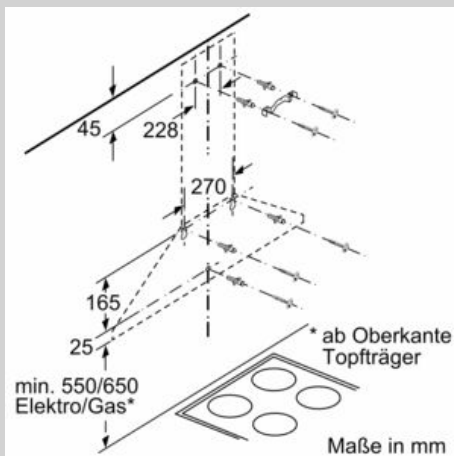

Technische Daten

Bauart : Wandmontage
Approbationszertifikate : CE, VDE
Länge Anschlusskabel : 130 cm
Höhe des Kamins : 553-730/573-730 mm
Höhe des Gerätes ohne Kamin : 246 mm
Mindestabstand zur Kochstelle Elektro : 550 mm
Mindestabstand zur Kochstelle Gas : 650 mm
Nettogewicht : 7,2 kg
Steuerung : mechanisch
Regelung der Leistungsstufen : 3
Max. Gebläseleistung-Abluftbetrieb : 365 m³/h
Max. Gebläseleistung-Umluftbetrieb : 211 m³/h
Anzahl der Lampen (Stck) : 2
Schalleistung : 66 dB(A) re 1 pW
Durchmesser des Abluftstutzens : 120 / 150 mm
Material des Fettfilters : Aluminium waschbar
EAN-Nummer : 4242004221296
Anschlusswert : 100 W
Absicherung : 10 A
Spannung : 220-240 V
Frequenz : 50; 60 Hz
Steckerart : Schuko-/Gardy.m.Erdung
Art der Installation : Wandmontage

- Gerätemaße Abluft (HxBxT): 799-975 x 600 x 500 mm
- Gerätemaße Umluft (HxBxT): 799-975 x 600 x 500 mm
- Abluftleistung nach EN 61591
max. 365 m³/h
- Umluftleistung:
max. Normalbetrieb: 211 m³/h
- Max. Förderleistung: 365 m³/h
- Geräuschwerte nach EN 60704-2-13 max. Normalstufe
Abluftbetrieb: Geräusch, höchste Normal-Stufe: 66 dB dB(A) re 1 pW
- Geräuschwert bei Umluftbetrieb:
max. Normalstufe: 67 dB(A) re 1 pW
- Gleichmäßige, helle Beleuchtung mit 2 x 1,5W LED-Modul
- Beleuchtungsstärke: 104 lux
- Farbtemperatur: 3500 K
- Abluftstutzen Ø 150 mm (Ø 120 mm beiliegend)
- Länge Anschlusskabel: 1.3 m mit Stecker
- Gesamtanschlusswert: 100 W

Maße

* Gemäß EU-Regulierung Nr. 65/2014

Maßzeichnungen

Bei Verwendung einer Rückwand muss das Design des Gerätes beachtet werden.

Maße in mm

Maße in mm

Maße in mm

Maße in mm

- A:** Steckdose
- B:** Abluft: ≥ 280 ; Umluft: ≥ 490
- C:** Elektro
- D:** Gas, ab Oberkante Topfträger