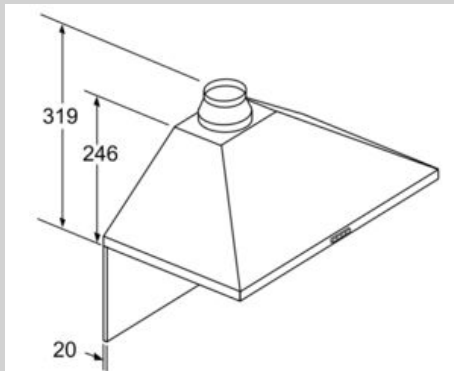

Technische Daten

Bauart : Wandmontage
Approbationszertifikate : CE, VDE
Länge Anschlusskabel : 130 cm
Höhe des Kamins : 553-730/573-730 mm
Höhe des Gerätes ohne Kamin : 246 mm
Mindestabstand zur Kochstelle Elektro : 550 mm
Mindestabstand zur Kochstelle Gas : 650 mm
Nettogewicht : 7,2 kg
Steuerung : mechanisch
Regelung der Leistungsstufen : 3
Max. Gebläseleistung-Abluftbetrieb : 365 m³/h
Max. Gebläseleistung-Umluftbetrieb : 211 m³/h
Anzahl der Lampen (Stck) : 2
Schalleistung : 66 dB(A) re 1 pW
Durchmesser des Abluftstutzens : 120 / 150 mm
Material des Fettfilters : Aluminium waschbar
EAN-Nummer : 4242004221296
Anschlusswert : 100 W
Absicherung : 10 A
Spannung : 220-240 V
Frequenz : 50; 60 Hz
Steckerart : Schuko-/Gardy.m.Erdung
Art der Installation : Wandmontage

- Gerätemaße Abluft (HxBxT): 799-975 x 600 x 500 mm
- Gerätemaße Umluft (HxBxT): 799-975 x 600 x 500 mm
- Abluftleistung nach EN 61591
max. 365 m³/h
- Umluftleistung:
max. Normalbetrieb: 211 m³/h
- Max. Förderleistung: 365 m³/h
- Geräuschwerte nach EN 60704-2-13 max. Normalstufe
Abluftbetrieb: Geräusch, höchste Normal-Stufe: 66 dB dB(A) re 1 pW
- Geräuschwert bei Umluftbetrieb:
max. Normalstufe: 67 dB(A) re 1 pW
- Gleichmäßige, helle Beleuchtung mit 2 x 1,5W LED-Modul
- Beleuchtungsstärke: 104 lux
- Farbtemperatur: 3500 K
- Abluftstutzen Ø 150 mm (Ø 120 mm beiliegend)
- Länge Anschlusskabel: 1.3 m mit Stecker
- Gesamtanschlusswert: 100 W

Maße

* Gemäß EU-Regulierung Nr. 65/2014

Maßzeichnungen

Bei Verwendung einer Rückwand muss das Design des Gerätes beachtet werden.

Maße in mm

Maße in mm

Maße in mm

Maße in mm