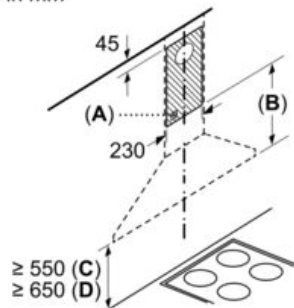

- Gerätemaße Abluft (HxBxT): 799-975 x 600 x 500 mm
- Gerätemaße Umluft (HxBxT): 799-975 x 600 x 500 mm
- Abluftleistung nach EN 61591
max. 365 m³/h
- Umluftleistung:
max. Normalbetrieb: 211 m³/h
- Max. Förderleistung: 365 m³/h
- Geräuschwerte nach EN 60704-2-13 max. Normalstufe
Abluftbetrieb: Geräusch, höchste Normal-Stufe: 66 dB dB(A) re 1 pW
- Geräuschwert bei Umluftbetrieb:
max. Normalstufe: 67 dB(A) re 1 pW
- Gleichmäßige, helle Beleuchtung mit 2 x 1,5W LED-Modul
- Beleuchtungsstärke: 104 lux
- Farbtemperatur: 3500 K
- Abluftstutzen Ø 150 mm (Ø 120 mm beiliegend)
- Länge Anschlusskabel: 1.3 m mit Stecker
- Gesamtanschlusswert: 100 W

Maße

* Gemäß EU-Regulierung Nr. 65/2014

Maßzeichnungen

Bei Verwendung einer Rückwand muss das Design des Gerätes beachtet werden.

Maße in mm

Maße in mm

Maße in mm

Maße in mm