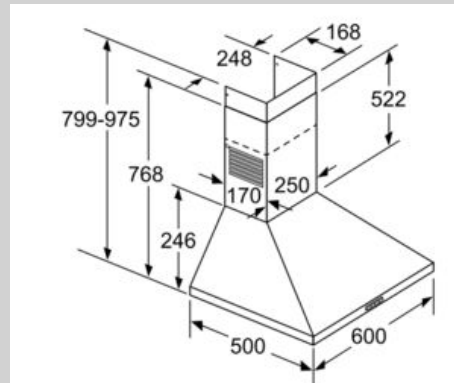

Technische Daten

Bauart : Wandmontage
Approbationszertifikate : CE, VDE
Länge Anschlusskabel : 130 cm
Höhe des Kamins : 553-730/573-730 mm
Höhe des Gerätes ohne Kamin : 246 mm
Mindestabstand zur Kochstelle Elektro : 550 mm
Mindestabstand zur Kochstelle Gas : 650 mm
Nettogewicht : 7,2 kg
Steuerung : mechanisch
Regelung der Leistungsstufen : 3
Max. Gebläseleistung-Abluftbetrieb : 365 m³/h
Max. Gebläseleistung-Umluftbetrieb : 211 m³/h
Anzahl der Lampen (Stck) : 2
Schalleistung : 66 dB(A) re 1 pW
Durchmesser des Abluftstutzens : 120 / 150 mm
Material des Fettfilters : Aluminium waschbar
EAN-Nummer : 4242004221296
Anschlusswert : 100 W
Absicherung : 10 A
Spannung : 220-240 V
Frequenz : 50; 60 Hz
Steckerart : Schuko-/Gardy.m.Erdung
Art der Installation : Wandmontage

- Gerätemaße Abluft (HxBxT): 799-975 x 600 x 500 mm
- Gerätemaße Umluft (HxBxT): 799-975 x 600 x 500 mm
- Abluftleistung nach EN 61591
max. 365 m³/h
- Umluftleistung:
max. Normalbetrieb: 211 m³/h
- Max. Förderleistung: 365 m³/h
- Geräuschwerte nach EN 60704-2-13 max. Normalstufe
Abluftbetrieb: Geräusch, höchste Normal-Stufe: 66 dB dB(A) re 1 pW
- Geräuschwert bei Umluftbetrieb:
max. Normalstufe: 67 dB(A) re 1 pW
- Gleichmäßige, helle Beleuchtung mit 2 x 1,5W LED-Modul
- Beleuchtungsstärke: 104 lux
- Farbtemperatur: 3500 K
- Abluftstutzen Ø 150 mm (Ø 120 mm beiliegend)
- Länge Anschlusskabel: 1.3 m mit Stecker
- Gesamtanschlusswert: 100 W

Maße

* Gemäß EU-Regulierung Nr. 65/2014

Maßzeichnungen

Bei Verwendung einer Rückwand muss das Design des Gerätes beachtet werden.

Maße in mm

Maße in mm

Maße in mm

Maße in mm