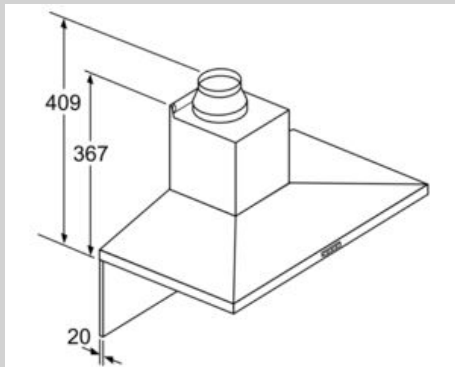

N 50, Wandesse, 60 cm, Edelstahl
D64QBE1N0

Maßzeichnungen

Bei Verwendung einer Rückwand muss das Design des Gerätes beachtet werden. Maße in mm