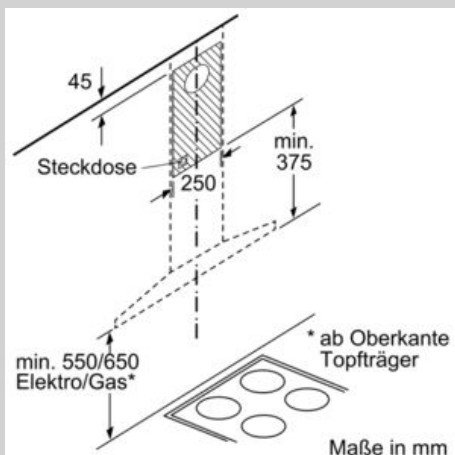

#### Technische Informationen

- Gerätemaße Abluft (HxBxT): 676-1006 x 600 x 500 mm
- Gerätemaße Umluft (HxBxT): 676-1116 x 600 x 500 mm
- Gerätemaße Umluft mit Clean Air Plus Umluftset(HxBxT):  
744 x 600 x 500 mm - Montage auf Außenkanal  
874-1204 x 600 x 500 mm - Montage auf Innenkanal
- Abluftleistung nach EN 61591:  
max. Normalbetrieb 410 m<sup>3</sup>/h  
Intensivstufe 644 m<sup>3</sup>/h
- Bei Einsatz des separat erhältlichen Clean Air Plus Umluftsets (Sonderzubehör) erreicht ihr Gerät im Umluftbetrieb folgende Werte:  
Umluftstufe:  
Max. Normalbetrieb: 337 m<sup>3</sup>/h  
Intensivstufe: 441 m<sup>3</sup>/h  
Geräuschwerte Umluft:  
Max. Normalstufe: 70 dB(A) re 1 pW  
Intensivstufe: 74 dB(A) re 1 pW
- Geräuschwerte nach EN 60704-2-13 bei Abluftbetrieb:  
Max. Normalstufe: 62 dB(A) re 1 pW  
Intensivstufe: 70 dB(A) re 1 pW
- Gleichmäßige, helle Beleuchtung mit 2 x 1,5W LED-Modul
- Beleuchtungsstärke: 242 lux
- Farbtemperatur: 3500 K
- Abluftstutzen Ø 150 mm (Ø 120 mm beiliegend)
- Länge Anschlusskabel: 1.3 m mit Stecker
- Gesamtanschlusswert: 220 W

\* Gemäß EU-Regulierung Nr. 65/2014

N 50, Wandesse, 60 cm, Edelstahl  
D64QBE1N0

Maßzeichnungen

Bei Verwendung einer Rückwand muss das Design des Gerätes beachtet werden. Maße in mm

(1) Abluft  
(2) Umluft  
(3) Luftaustritt - Schlitze bei Abluft nach unten montieren Maße in mm

Maße in mm

Maße in mm