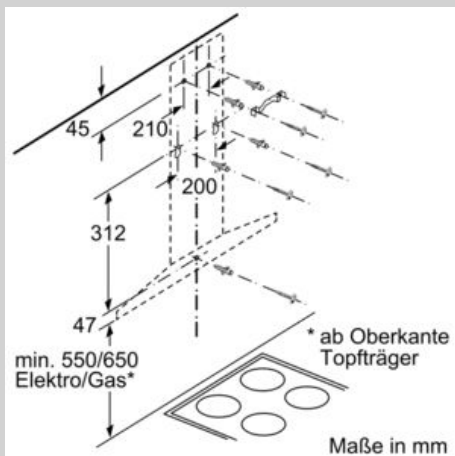

#### Technische Informationen

- Gerätemaße Abluft (HxBxT): 676-1006 x 600 x 500 mm
- Gerätemaße Umluft (HxBxT): 676-1116 x 600 x 500 mm
- Gerätemaße Umluft mit Clean Air Plus Umluftset(HxBxT):  
744 x 600 x 500 mm - Montage auf Außenkanal  
874-1204 x 600 x 500 mm - Montage auf Innenkanal
- Abluftleistung nach EN 61591:  
max. Normalbetrieb 410 m<sup>3</sup>/h  
Intensivstufe 644 m<sup>3</sup>/h
- Bei Einsatz des separat erhältlichen Clean Air Plus Umluftsets (Sonderzubehör) erreicht ihr Gerät im Umluftbetrieb folgende Werte:  
Umluftstufe:  
Max. Normalbetrieb: 337 m<sup>3</sup>/h  
Intensivstufe: 441 m<sup>3</sup>/h  
Geräuschwerte Umluft:  
Max. Normalstufe: 70 dB(A) re 1 pW  
Intensivstufe: 74 dB(A) re 1 pW
- Geräuschwerte nach EN 60704-2-13 bei Abluftbetrieb:  
Max. Normalstufe: 62 dB(A) re 1 pW  
Intensivstufe: 70 dB(A) re 1 pW
- Gleichmäßige, helle Beleuchtung mit 2 x 1,5W LED-Modul
- Beleuchtungsstärke: 242 lux
- Farbtemperatur: 3500 K
- Abluftstutzen Ø 150 mm (Ø 120 mm beiliegend)
- Länge Anschlusskabel: 1.3 m mit Stecker
- Gesamtanschlusswert: 220 W

\* Gemäß EU-Regulierung Nr. 65/2014

N 50, Wandesse, 60 cm, Edelstahl  
D64QBE1N0

Maßzeichnungen

Bei Verwendung einer Rückwand muss das Design des Gerätes beachtet werden. Maße in mm

(1) Abluft  
(2) Umluft  
(3) Luftaustritt - Schlitze bei Abluft nach unten montieren Maße in mm

Maße in mm

Maße in mm