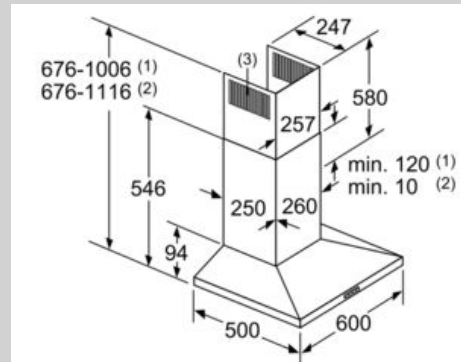

#### Technische Informationen

- Gerätemaße Abluft (HxBxT): 676-1006 x 600 x 500 mm
- Gerätemaße Umluft (HxBxT): 676-1116 x 600 x 500 mm
- Gerätemaße Umluft mit Clean Air Plus Umluftset(HxBxT):  
744 x 600 x 500 mm - Montage auf Außenkanal  
874-1204 x 600 x 500 mm - Montage auf Innenkanal
- Abluftleistung nach EN 61591:  
max. Normalbetrieb 410 m<sup>3</sup>/h  
Intensivstufe 644 m<sup>3</sup>/h
- Bei Einsatz des separat erhältlichen Clean Air Plus Umluftsets (Sonderzubehör) erreicht ihr Gerät im Umluftbetrieb folgende Werte:  
Umluftstufe:  
Max. Normalbetrieb: 337 m<sup>3</sup>/h  
Intensivstufe: 441 m<sup>3</sup>/h  
Geräuschwerte Umluft:  
Max. Normalstufe: 70 dB(A) re 1 pW  
Intensivstufe: 74 dB(A) re 1 pW
- Geräuschwerte nach EN 60704-2-13 bei Abluftbetrieb:  
Max. Normalstufe: 62 dB(A) re 1 pW  
Intensivstufe: 70 dB(A) re 1 pW
- Gleichmäßige, helle Beleuchtung mit 2 x 1,5W LED-Modul
- Beleuchtungsstärke: 242 lux
- Farbtemperatur: 3500 K
- Abluftstutzen Ø 150 mm (Ø 120 mm beiliegend)
- Länge Anschlusskabel: 1.3 m mit Stecker
- Gesamtanschlusswert: 220 W

\* Gemäß EU-Regulierung Nr. 65/2014

N 50, Wandesse, 60 cm, Edelstahl  
D64QBE1N0

Maßzeichnungen

Bei Verwendung einer Rückwand muss das Design des Gerätes beachtet werden. Maße in mm

(1) Abluft  
(2) Umluft  
(3) Luftaustritt - Schlitze bei Abluft nach unten montieren Maße in mm

Maße in mm

Maße in mm