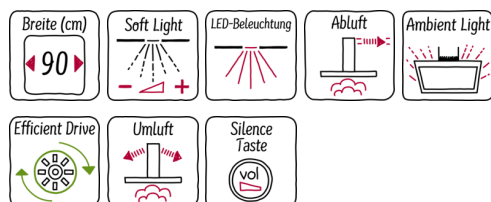

Die Design-Haube mit gerader Frontfläche und starker Leistung sorgt für Kopffreiheit beim Kochen

- ✓ AmbientLight: sorgt für individuelles Licht und Atmosphäre in der Küche, mit Dimmfunktion
- ✓ EfficientDrive: sorgt dank neuer Motortechnologie für sehr leises und energiesparendes Kochen
- ✓ TouchControl: dank der glatten Bedienoberfläche besonders einfache Steuerung mit nur einem Finger
- ✓ Intensivstufe: steigert die Lüfterleistung bei starkem Kochdunst
- ✓ LED Licht: gute Ausleuchtung beim Kochen dank der energiesparenden LED-Beleuchtung

Ausstattung

Technische Daten

Farbe des Kamins : Edelstahl
Bauart : Kaminesse
Approbationszertifikate : CE, VDE
Länge Anschlusskabel (cm) : 130
Höhe des Gerätes ohne Kamin (mm) : 430
Mindestabstand zur Kochstelle Elektro : 450
Mindestabstand zur Kochstelle Gas : 600
Nettogewicht (kg) : 21,7
Steuerung : elektronisch
Regelung der Leistungsstufen : 3-stufig + 2 Intensiv
Max. Gebläseleistung-Abluftbetrieb (m³/h) : 420
Max. Gebläseleistung-Umluftbetrieb (m³/h) : 520
Gebläseleistung bei Intensivstufe-Umluftbetrieb (m³/h) : 290
Gebläseleistung bei Intensivstufe-Abluftbetrieb (m³/h) : 730
Anzahl der Lampen (Stck) : 2
Schalleistung (dB(A) re 1 pW) : 57
Durchmesser des Abluftstutzens (mm) : 120 / 150
Material des Fettfilters : Aluminium
EAN-Nummer : 4242004210115
Anschlusswert (W) : 147
Absicherung (A) : 10
Spannung (V) : 220-240
Frequenz (Hz) : 50; 60
Steckerart : Schuko-/Gardy.m.Erdung
Art der Installation : Wandmontage

Sonderzubehör

Z50XP0X0 CleanAir Aktivkohlefilter regenerierbar
Z5170X1 CleanAir Aktivkohlefilter (Ersatzbedarf)
Z51AFA0X0 Aktivkohlefilter (Ersatzbedarf)
Z51AFR0X0 Starterset regenerierbar (kaminl. Betr.)
Z51AFS0X0 Starterset regenerierbar für Umluftbetr.
Z51AFT0X0 Starterset für kaminlosen Betrieb
Z51AFU0X0 Starterset für Umluftbetrieb
Z51AXC0N0 CleanAir Umluftmodul
Z51AXK0N0 Kanalverlängerung 1000 mm
Z51AXL0N0 Kanalverlängerung 1500 mm

4 242004 210115