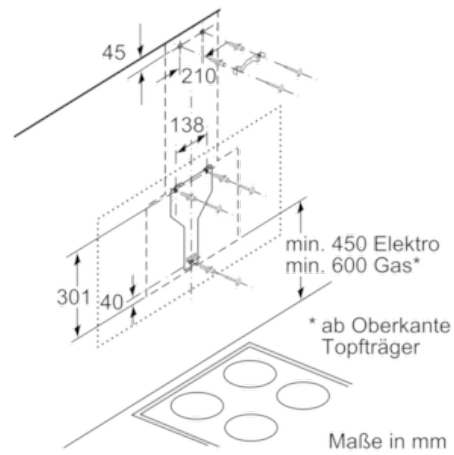

Technische Information:

- Gerätemaße Abluft (HxBxT): 928-1198 x 890 x 499 mm
 - Gerätemaße Umluft mit Kamin (HxBxT): 988-1258 x 890 x 499 mm
 - Gerätemaße Umluft ohne Kamin (HxBxT): 370 x 890 x 499 mm
 - Gerätemaße Umluft mit CleanAir Umluftmodul (HxBxT):
1118 x 890 x 499 mm - Montage auf Außenkanal
1188-1458 x 890 x 499 mm - Montage auf Innenkanal
 - Abluftleistung nach EN 61591:
max. Normalbetrieb 460 m³/h
Intensivstufe 730 m³/h
 - Geräuschwerte nach EN 60704-3 und EN 60704-2-13 bei Abluftbetrieb:
Max. Normalstufe: 54 dB(A) re 1 pW (40 dB(A) re 20 µPa Schalldruck)
Intensivstufe: 64 dB(A) re 1 pW (50 dB(A) re 20 µPa Schalldruck)
 - Umluftleistung:
max. Normalbetrieb 400 m³/h
Intensivstufe 560 m³/h
 - Geräuschwerte bei Umluftbetrieb:
max. Normalstufe: 66 dB(A) re 1 pW (52 dB(A) re 20 µPa Schalldruck)
Intensivstufe: 75 dB(A) re 1 pW (61 dB(A) re 20 µPa Schalldruck)
 - Gleichmäßige, helle Beleuchtung mit 2 x 1,5W LED-Modul
 - Beleuchtungsstärke: 210 lux
 - Farbtemperatur: 3500 K
 - Abluftstutzen Ø 150 mm (Ø 120 mm beiliegend)
 - Gesamtanschlusswert: 147 W
- * Gemäß EU-Regulierung Nr. 65/2014

N 70
 D95IPQ1N0
 D95IPQ1N0 SCHWARZ
 WANDESSE, 89 CM

Maßzeichnungen

Gerät im Umluftbetrieb
 ohne Kanal
 Umluftset erforderlich Maße in mm

Maximale Stärke der
 Rückwand beachten.
 Maße in mm

Maße in mm