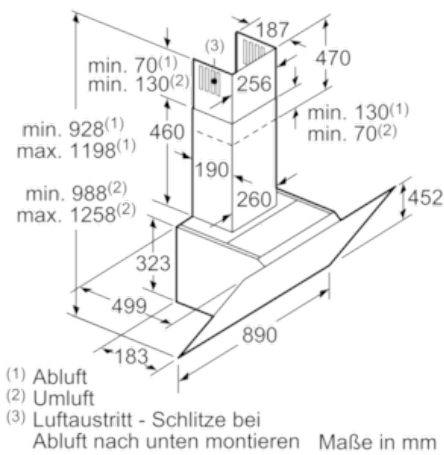

Technische Information:

- Gerätemaße Abluft (HxBxT): 928-1198 x 890 x 499 mm
 - Gerätemaße Umluft mit Kamin (HxBxT): 988-1258 x 890 x 499 mm
 - Gerätemaße Umluft ohne Kamin (HxBxT): 370 x 890 x 499 mm
 - Gerätemaße Umluft mit CleanAir Umluftmodul (HxBxT):
1118 x 890 x 499 mm - Montage auf Außenkanal
1188-1458 x 890 x 499 mm - Montage auf Innenkanal
 - Abluftleistung nach EN 61591:
max. Normalbetrieb 460 m³/h
Intensivstufe 730 m³/h
 - Geräuschwerte nach EN 60704-3 und EN 60704-2-13 bei Abluftbetrieb:
Max. Normalstufe: 54 dB(A) re 1 pW (40 dB(A) re 20 µPa Schalldruck)
Intensivstufe: 64 dB(A) re 1 pW (50 dB(A) re 20 µPa Schalldruck)
 - Umluftleistung:
max. Normalbetrieb 400 m³/h
Intensivstufe 560 m³/h
 - Geräuschwerte bei Umluftbetrieb:
max. Normalstufe: 66 dB(A) re 1 pW (52 dB(A) re 20 µPa Schalldruck)
Intensivstufe: 75 dB(A) re 1 pW (61 dB(A) re 20 µPa Schalldruck)
 - Gleichmäßige, helle Beleuchtung mit 2 x 1,5W LED-Modul
 - Beleuchtungsstärke: 210 lux
 - Farbtemperatur: 3500 K
 - Abluftstutzen Ø 150 mm (Ø 120 mm beiliegend)
 - Gesamtanschlusswert: 147 W
- * Gemäß EU-Regulierung Nr. 65/2014

N 70
 D95IPQ1N0
 D95IPQ1N0 SCHWARZ
 WANDESSE, 89 CM

Maßzeichnungen

Gerät im Umluftbetrieb
 ohne Kanal
 Umluftset erforderlich Maße in mm

Maximale Stärke der
 Rückwand beachten.
 Maße in mm

Maße in mm