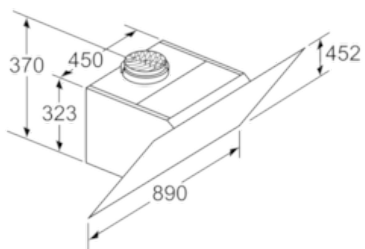

Technische Information:

- Gerätemaße Abluft (HxBxT): 928-1198 x 890 x 499 mm
 - Gerätemaße Umluft mit Kamin (HxBxT): 988-1258 x 890 x 499 mm
 - Gerätemaße Umluft ohne Kamin (HxBxT): 370 x 890 x 499 mm
 - Gerätemaße Umluft mit CleanAir Umluftmodul (HxBxT):
1118 x 890 x 499 mm - Montage auf Außenkanal
1188-1458 x 890 x 499 mm - Montage auf Innenkanal
 - Abluftleistung nach EN 61591:
max. Normalbetrieb 460 m³/h
Intensivstufe 730 m³/h
 - Geräuschwerte nach EN 60704-3 und EN 60704-2-13 bei Abluftbetrieb:
Max. Normalstufe: 54 dB(A) re 1 pW (40 dB(A) re 20 µPa Schalldruck)
Intensivstufe: 64 dB(A) re 1 pW (50 dB(A) re 20 µPa Schalldruck)
 - Umluftleistung:
max. Normalbetrieb 400 m³/h
Intensivstufe 560 m³/h
 - Geräuschwerte bei Umluftbetrieb:
max. Normalstufe: 66 dB(A) re 1 pW (52 dB(A) re 20 µPa Schalldruck)
Intensivstufe: 75 dB(A) re 1 pW (61 dB(A) re 20 µPa Schalldruck)
 - Gleichmäßige, helle Beleuchtung mit 2 x 1,5W LED-Modul
 - Beleuchtungsstärke: 210 lux
 - Farbtemperatur: 3500 K
 - Abluftstutzen Ø 150 mm (Ø 120 mm beiliegend)
 - Gesamtanschlusswert: 147 W
- * Gemäß EU-Regulierung Nr. 65/2014

N 70
 D95IPQ1N0
 D95IPQ1N0 SCHWARZ
 WANDESSE, 89 CM

Maßzeichnungen

Gerät im Umluftbetrieb
 ohne Kanal
 Umluftset erforderlich Maße in mm

Maximale Stärke der
 Rückwand beachten.
 Maße in mm

Maße in mm