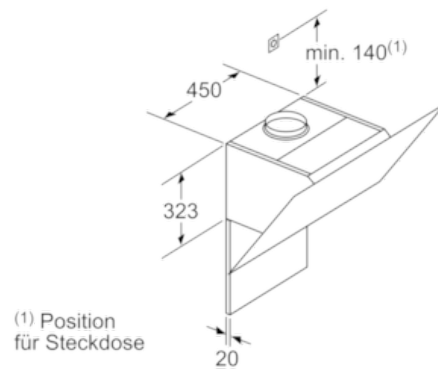

Technische Information:

- Gerätemaße Abluft (HxBxT): 928-1198 x 890 x 499 mm
 - Gerätemaße Umluft mit Kamin (HxBxT): 988-1258 x 890 x 499 mm
 - Gerätemaße Umluft ohne Kamin (HxBxT): 370 x 890 x 499 mm
 - Gerätemaße Umluft mit CleanAir Umluftmodul (HxBxT):
1118 x 890 x 499 mm - Montage auf Außenkanal
1188-1458 x 890 x 499 mm - Montage auf Innenkanal
 - Abluftleistung nach EN 61591:
max. Normalbetrieb 460 m³/h
Intensivstufe 730 m³/h
 - Geräuschwerte nach EN 60704-3 und EN 60704-2-13 bei Abluftbetrieb:
Max. Normalstufe: 54 dB(A) re 1 pW (40 dB(A) re 20 µPa Schalldruck)
Intensivstufe: 64 dB(A) re 1 pW (50 dB(A) re 20 µPa Schalldruck)
 - Umluftleistung:
max. Normalbetrieb 400 m³/h
Intensivstufe 560 m³/h
 - Geräuschwerte bei Umluftbetrieb:
max. Normalstufe: 66 dB(A) re 1 pW (52 dB(A) re 20 µPa Schalldruck)
Intensivstufe: 75 dB(A) re 1 pW (61 dB(A) re 20 µPa Schalldruck)
 - Gleichmäßige, helle Beleuchtung mit 2 x 1,5W LED-Modul
 - Beleuchtungsstärke: 210 lux
 - Farbtemperatur: 3500 K
 - Abluftstutzen Ø 150 mm (Ø 120 mm beiliegend)
 - Gesamtanschlusswert: 147 W
- * Gemäß EU-Regulierung Nr. 65/2014

N 70
 D95IPQ1N0
 D95IPQ1N0 SCHWARZ
 WANDESSE, 89 CM

Maßzeichnungen

Gerät im Umluftbetrieb
 ohne Kanal
 Umluftset erforderlich Maße in mm

Maximale Stärke der
 Rückwand beachten.
 Maße in mm

Maße in mm