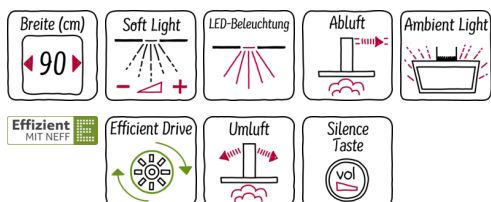

N 70
D951PQ1N0
D951PQ1N0 SCHWARZ
WANDESSE, 89 CM

COOKING PASSION SINCE 1877

A+

Die Design-Haube sorgt mit schräggestellter Frontfläche und starker Leistung für Kopffreiheit beim Kochen

- ✓ AmbientLight: sorgt für individuelles Licht und Atmosphäre in der Küche, mit Dimmfunktion
- ✓ EfficientDrive: sorgt dank neuer Motortechnologie für sehr leises und energiesparendes Kochen
- ✓ TouchControl: dank der glatten Bedienoberfläche besonders einfache Steuerung mit nur einem Finger
- ✓ Intensivstufe: steigert die Lüfterleistung bei starkem Kochdunst
- ✓ LED Licht: gute Ausleuchtung beim Kochen dank der energiesparenden LED-Beleuchtung

Ausstattung

Technische Daten

Farbe des Kamins : Edelstahl
Bauart : Kaminesse
Approbationszertifikate : CE, VDE
Länge Anschlusskabel (cm) : 130
Höhe des Gerätes ohne Kamin (mm) : 323
Mindestabstand zur Kochstelle Elektro : 450
Mindestabstand zur Kochstelle Gas : 600
Nettogewicht (kg) : 20,0
Steuerung : elektronisch
Regelung der Leistungsstufen : 3-stufig + 2 Intensiv
Max. Gebläseleistung-Abluftbetrieb (m³/h) : 460
Max. Gebläseleistung-Umluftbetrieb (m³/h) : 560
Max. Gebläseleistung-Umluftbetrieb (m³/h) : 400
Gebläseleistung bei Intensivstufe-Abluftbetrieb (m³/h) : 730
Anzahl der Lampen (Stck) : 2
Schalleistung (dB(A) re 1 pW) : 54
Durchmesser des Abluftstutzens (mm) : 120 / 150
Material des Fettfilters : Aluminium
EAN-Nummer : 4242004210283
Anschlusswert (W) : 147
Absicherung (A) : 10
Spannung (V) : 220-240
Frequenz (Hz) : 50; 60
Steckerart : Schuko-/Gardy.m.Erdung
Art der Installation : Wandmontage