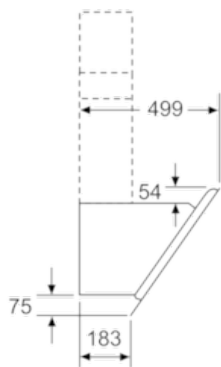

Technische Information:

- Gerätemaße Abluft (HxBxT): 928-1198 x 890 x 499 mm
 - Gerätemaße Umluft mit Kamin (HxBxT): 988-1258 x 890 x 499 mm
 - Gerätemaße Umluft ohne Kamin (HxBxT): 370 x 890 x 499 mm
 - Gerätemaße Umluft mit CleanAir Umluftmodul (HxBxT):
1118 x 890 x 499 mm - Montage auf Außenkanal
1188-1458 x 890 x 499 mm - Montage auf Innenkanal
 - Abluftleistung nach EN 61591:
max. Normalbetrieb 460 m³/h
Intensivstufe 730 m³/h
 - Geräuschwerte nach EN 60704-3 und EN 60704-2-13 bei Abluftbetrieb:
Max. Normalstufe: 54 dB(A) re 1 pW (40 dB(A) re 20 µPa Schalldruck)
Intensivstufe: 64 dB(A) re 1 pW (50 dB(A) re 20 µPa Schalldruck)
 - Umluftleistung:
max. Normalbetrieb 400 m³/h
Intensivstufe 560 m³/h
 - Geräuschwerte bei Umluftbetrieb:
max. Normalstufe: 66 dB(A) re 1 pW (52 dB(A) re 20 µPa Schalldruck)
Intensivstufe: 75 dB(A) re 1 pW (61 dB(A) re 20 µPa Schalldruck)
 - Gleichmäßige, helle Beleuchtung mit 2 x 1,5W LED-Modul
 - Beleuchtungsstärke: 210 lux
 - Farbtemperatur: 3500 K
 - Abluftstutzen Ø 150 mm (Ø 120 mm beiliegend)
 - Gesamtanschlusswert: 147 W
- * Gemäß EU-Regulierung Nr. 65/2014

N 70
 D95IPQ1N0
 D95IPQ1N0 SCHWARZ
 WANDESSE, 89 CM

Maßzeichnungen

Gerät im Umluftbetrieb
 ohne Kanal
 Umluftset erforderlich Maße in mm

Maximale Stärke der
 Rückwand beachten.
 Maße in mm

Maße in mm