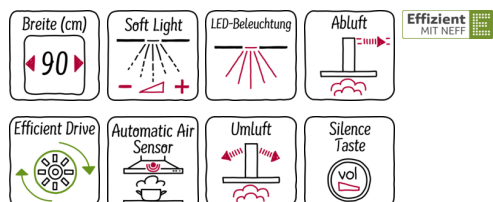

N 90  
 D96IKU1S0  
 D96IKU1S0 SCHWARZ  
 WANDESSE, 89 CM

COOKING PASSION SINCE 1877

A+

Die Design-Haube sorgt mit schräggestellter Frontfläche und starker Leistung für Kopffreiheit beim Kochen

- ✓ Spezielle Geräuschdämmung: sorgt für ein extrem leises Kocherlebnis
- ✓ Luftsensoren: reguliert die Lüfterleistung automatisch je nach Kochsituation
- ✓ EfficientDrive: sorgt dank neuer Motortechnologie für sehr leises und energiesparendes Kochen
- ✓ TouchControl: dank der glatten Bedienoberfläche besonders einfache Steuerung mit nur einem Finger
- ✓ Intensivstufe: steigert die Lüfterleistung bei starkem Kochdunst

#### Ausstattung:

- AirFresh Intervall-Lüftung
- Luftsensor
- TouchControl (3 Leistungsstufen und 2 Intensivstufen) mit LED-Anzeige, 3x7-Segment
- Intensivstufen mit automatischer Rückstellung
- Automatischer Gebläsenachlauf mit digitaler Anzeige
- SilenceTaste
- Extrem geräuscharmer Betrieb durch spezielle Geräuschdämmung
- Randabsaugung
- 2 Einsaugbereiche: Frontseite und Unterseite
- PowerBoost-Stellung
- Schnellmontagebefestigung
- Filterabdeckung in Glas
- Metallfettfilter, spülmaschinengeeignet
- Softlight
- Dimm-Funktion
- 1 doppelflutig stehend. BLDC Motor
- Sättigungsanzeige für Metall - und Aktivkohlefilter