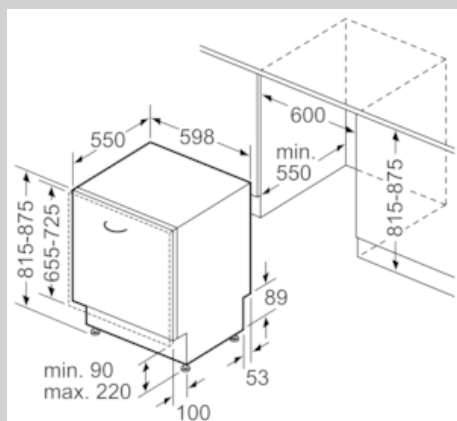

Ausstattung

Technische Daten

Energieeffizienzklasse (EU 2017/1369) : E
Energieverbrauch des eco-Programms pro 100 Betriebszyklen (EU 2017/1369) : 92
Höchste Anzahl von Maßgedecken (EU 2017/1369) : 12
Wasserverbrauch in Litern im eco-Programm pro Betriebszyklus (EU 2017/1369) : 10,5
Programmdauer (EU 2017/1369) : 4:30
Luftschallemissionen (EU 2017/1369) : 48
Luftschallemissionsklasse (EU 2017/1369) : C
Bauform : Eingebaut
Höhe der Arbeitsplatte (mm) : 0
Abmessungen des Gerätes (mm) : 815 x 598 x 550
Nischenmaße (H x B x T) (mm) : 815-875 x 600 x 550
Tiefe bei geöffneter Tür (90°) (mm) : 1150
Höhenverstellung max. (mm) : 60
Verstellbarer Sockel : Horizontal und Vertikal
Nettogewicht (kg) : 31,384
Bruttogewicht (kg) : 33,7
Anschlusswert (W) : 2400
Absicherung (A) : 10
Spannung (V) : 220-240
Frequenz (Hz) : 50; 60
Länge Anschlusskabel (cm) : 175
Steckerart : Schuko-/Gardy.m.Erdung
Länge Zulaufschlauch (cm) : 165
Länge Ablaufschlauch (cm) : 190
EAN-Nummer : 4242004253372
Art der Installation : Vollintegrierbar

Anzeige und Bedienung

- Home Connect-fähig über WLAN
- Bedienung von oben
- Bedienblende mit Klartext (englisch)
- InfoLight rot

Technische Informationen und Zubehör

- Neff AquaStop®
- Integrierter Glasschutz
- Inkl. Dampfschutz-Blech
- Gerätemaße (H x B x T): 81.5 cm x 59.8 cm x 55.0 cm

Maße in mm