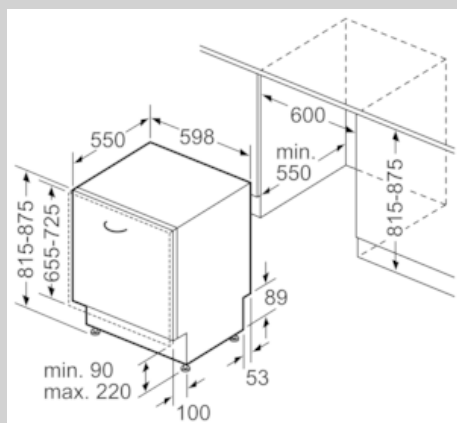

Ausstattung

Technische Daten

Energieeffizienzklasse (EU 2017/1369) : D
 Energieverbrauch des eco-Programms pro 100 Betriebszyklen (EU 2017/1369) : 84
 Höchste Anzahl von Maßgedecken (EU 2017/1369) : 13
 Wasserverbrauch in Litern im eco-Programm pro Betriebszyklus (EU 2017/1369) : 9,5
 Programmdauer (EU 2017/1369) : 4:55
 Luftschallemissionen (EU 2017/1369) : 44
 Luftschallemissionsklasse (EU 2017/1369) : B
 Bauform : Eingebaut
 Höhe der Arbeitsplatte (mm) : 0
 Abmessungen des Gerätes (mm) : 815 x 598 x 550
 Nischenmaße (H x B x T) (mm) : 815-875 x 600 x 550
 Tiefe bei geöffneter Tür (90°) (mm) : 1150
 Höhenverstellung max. (mm) : 60
 Verstellbarer Sockel : Horizontal und Vertikal
 Nettogewicht (kg) : 34,312
 Bruttogewicht (kg) : 36,5
 Anschlusswert (W) : 2400
 Absicherung (A) : 10
 Spannung (V) : 220-240
 Frequenz (Hz) : 50; 60
 Länge Anschlusskabel (cm) : 175
 Steckerart : Schuko-/Gardy.m.Erdung
 Länge Zulaufschlauch (cm) : 165
 Länge Ablaufschlauch (cm) : 190
 EAN-Nummer : 4242004253921
 Art der Installation : Vollintegrierbar

- Neff AquaStop®
- Integrierter Glasschutz
- Salzeinfüllhilfe (Trichter)
- Inkl. Dampfschutz-Blech
- Gerätemaße (H x B x T): 81.5 cm x 59.8 cm x 55.0 cm

¹ auf einer Energieeffizienzklassen-Skala von A bis G

N 50, Vollintegrierter Geschirrspüler, 60 cm
S155HAX29E

COOKING PASSION SINCE 1877

Maßzeichnungen

Maße in mm