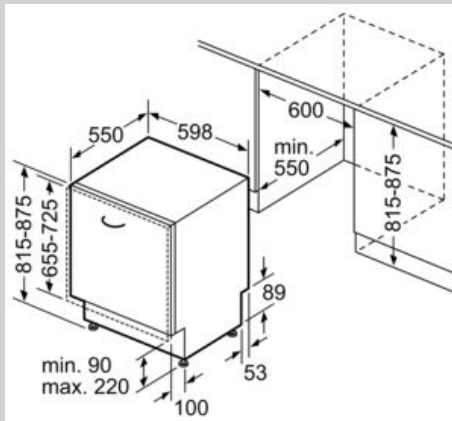

N 50, Vollintegrierter Geschirrspüler, 60 cm
S155HTX15E

Maßzeichnungen

Maße in mm