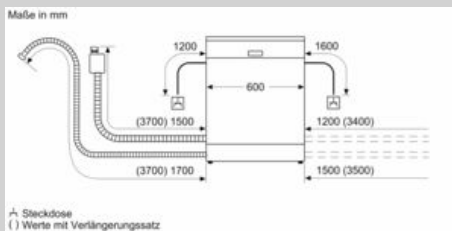

N 50, Vollintegrierter Geschirrspüler, 60 cm
S155HTX15E

Maßzeichnungen