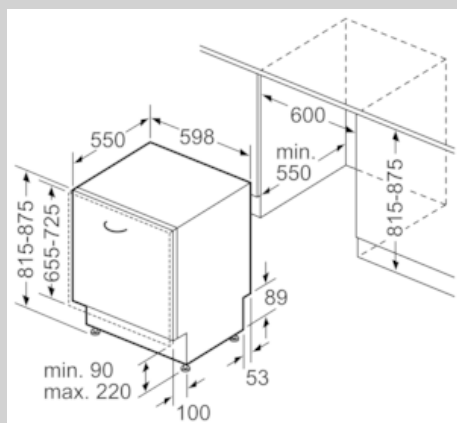

Ausstattung

Technische Daten

Energieeffizienzklasse (EU 2017/1369) : E
 Energieverbrauch des eco-Programms pro 100 Betriebszyklen (EU 2017/1369) : 94
 Höchste Anzahl von Maßgedecken (EU 2017/1369) : 13
 Wasserverbrauch in Litern im eco-Programm pro Betriebszyklus (EU 2017/1369) : 9,5
 Programmdauer (EU 2017/1369) : 3:45
 Luftschallemissionen (EU 2017/1369) : 46
 Luftschallemissionsklasse (EU 2017/1369) : C
 Bauform : Eingebaut
 Höhe der Arbeitsplatte (mm) : 0
 Abmessungen des Gerätes (mm) : 815 x 598 x 550
 Nischenmaße (H x B x T) (mm) : 815-875 x 600 x 550
 Tiefe bei geöffneter Tür (90°) (mm) : 1150
 Höhenverstellung max. (mm) : 60
 Verstellbarer Sockel : Horizontal und Vertikal
 Nettogewicht (kg) : 36,444
 Bruttogewicht (kg) : 38,7
 Anschlusswert (W) : 2400
 Absicherung (A) : 10
 Spannung (V) : 220-240
 Frequenz (Hz) : 50; 60
 Länge Anschlusskabel (cm) : 175
 Steckerart : Schuko-/Gardy.m.Erdung
 Länge Zulaufschlauch (cm) : 165
 Länge Ablaufschlauch (cm) : 190
 EAN-Nummer : 4242004253617
 Art der Installation : Vollintegrierbar

- Neff AquaStop®
- Integrierter Glasschutz
- Inkl. Dampfschutz-Blech
- Gerätemaße (H x B x T): 81.5 cm x 59.8 cm x 55.0 cm

¹ auf einer Energieeffizienzklassen-Skala von A bis G

²Energieverbrauch kWh/100 Betriebszyklen (im Programm Eco 50 °C)

N 50, Vollintegrierter Geschirrspüler, 60 cm
S155HVX15E

COOKING PASSION SINCE 1877

Maßzeichnungen

Maße in mm