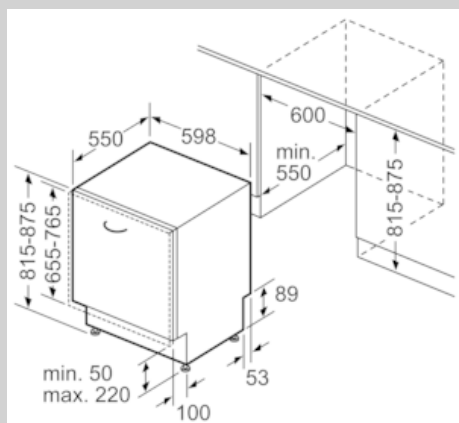

Ausstattung

Technische Daten

Energieeffizienzklasse (EU 2017/1369) : D
 Energieverbrauch des eco-Programms pro 100 Betriebszyklen (EU 2017/1369) : 84
 Höchste Anzahl von Maßgedecken (EU 2017/1369) : 13
 Wasserverbrauch in Litern im eco-Programm pro Betriebszyklus (EU 2017/1369) : 9,5
 Programmdauer (EU 2017/1369) : 4:55
 Luftschallemissionen (EU 2017/1369) : 44
 Luftschallemissionsklasse (EU 2017/1369) : B
 Bauform : Eingebaut
 Höhe der Arbeitsplatte (mm) : 0
 Abmessungen des Gerätes (mm) : 815 x 598 x 550
 Nischenmaße (H x B x T) (mm) : 815-875 x 600 x 550
 Tiefe bei geöffneter Tür (90°) (mm) : 1150
 Höhenverstellung max. (mm) : 60
 Verstellbarer Sockel : Horizontal und Vertikal
 Nettogewicht (kg) : 34,759
 Bruttogewicht (kg) : 37,0
 Anschlusswert (W) : 2400
 Absicherung (A) : 10
 Spannung (V) : 220-240
 Frequenz (Hz) : 50; 60
 Länge Anschlusskabel (cm) : 175
 Steckerart : Schuko-/Gardy.m.Erdung
 Länge Zulaufschlauch (cm) : 165
 Länge Ablaufschlauch (cm) : 190
 EAN-Nummer : 4242004253938
 Art der Installation : Vollintegrierbar

- Neff AquaStop®
- mit VarioScharnier
- Integrierter Glasschutz
- Salzeinfüllhilfe (Trichter)
- Inkl. Dampfschutz-Blech
- Gerätemaße (H x B x T): 81.5 cm x 59.8 cm x 55.0 cm

¹ auf einer Energieeffizienzklassen-Skala von A bis G

N 50, Vollintegrierter Geschirrspüler, 60 cm
S175HAX29E

Maßzeichnungen

Maße in mm