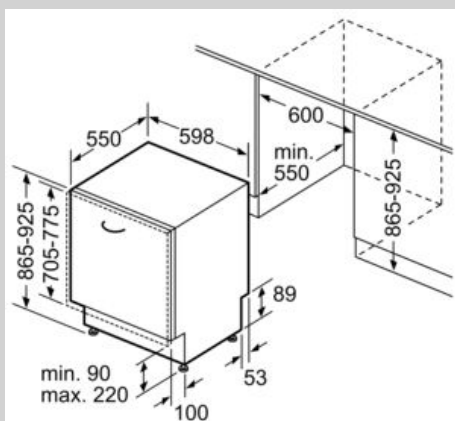

Ausstattung

Technische Daten

Energieeffizienzklasse (EU 2017/1369) : E
 Energieverbrauch des eco-Programms pro 100 Betriebszyklen (EU 2017/1369) : 92 kWh
 Höchste Anzahl von Maßgedecken (EU 2017/1369) : 12
 Wasserverbrauch in Litern im eco-Programm pro Betriebszyklus (EU 2017/1369) : 9,5 l
 Programmdauer (EU 2017/1369) : 3:45 h
 Luftschallemissionen (EU 2017/1369) : 46 dB(A) re 1 pW
 Luftschallemissionsklasse (EU 2017/1369) : C
 Bauform : Eingebaut
 Höhe der Arbeitsplatte : 0 mm
 Abmessungen des Gerätes : 865 x 598 x 550 mm
 Nischenmaße (H x B x T) : 865-925 x 600 x 550 mm
 Approbationszertifikate : CE, VDE
 Tiefe bei geöffneter Tür (90°) : 1200 mm
 Höhenverstellbare Füße : Ja - alle von vorne
 Höhenverstellung max. : 60 mm
 Verstellbarer Sockel : Horizontal und Vertikal
 Nettogewicht : 34,2 kg
 Bruttogewicht : 36,7 kg
 Anschlusswert : 2400 W
 Absicherung : 10 A
 Spannung : 220-240 V
 Frequenz : 50; 60 Hz
 Länge Anschlusskabel : 175 cm
 Steckerart : Schuko-/Gardy.m.Erdung
 Länge Zulaufschlauch : 165 cm
 Länge Ablaufschlauch : 190 cm
 EAN-Nummer : 4242004253402
 Art der Installation : Vollintegrierbar

- Aqua Stop: eine Neff Garantie bei Wasserschäden - ein Geräteleben lang*
- Integrierter Glasschutz
- Inkl. Dampfschutz-Blech
- Gerätemaße (H x B x T): 86.5 cm x 59.8 cm x 55.0 cm

¹ auf einer Energieeffizienzklassen-Skala von A bis G

N 50, Vollintegrierter Geschirrspüler, 60 cm, XXL
S255HTX15E

Maßzeichnungen

Maße in mm