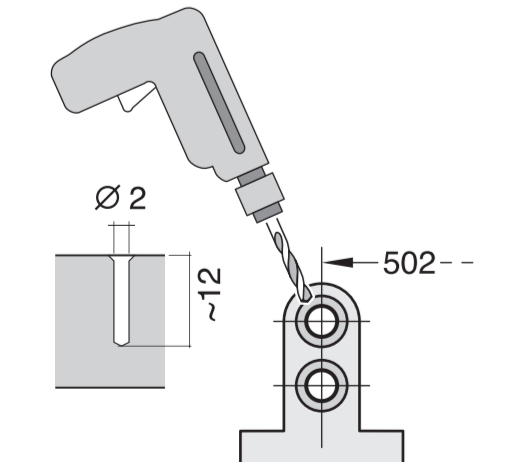

1
6
7a

8a

9a

10

nicht einklemmen
do not pinch
ne pas coincer
No doblar

verspannen
brace
caler verticalement
Enrasar

einstellen
adjust
régler
ajustar

Scheibe entfernen
remove disc
enlever le disque
Eliminar disco

Dichtheit nach einem Spülgang prüfen.
Check for leaks after one wash cycle.
Vérifiez l'étanchéité après un lavage.
Verificar la estanqueidad tras un ciclo de lavado

c =	d =
700 mm	≥ 30 mm
710 mm	≥ 20 mm
720 mm	≥ 10 mm
730 - 775 mm	≥ 0 mm

EU * Mat.-Nr. 1202522

GB * Mat.-Nr. 00644534

Mat.-Nr. 00657927