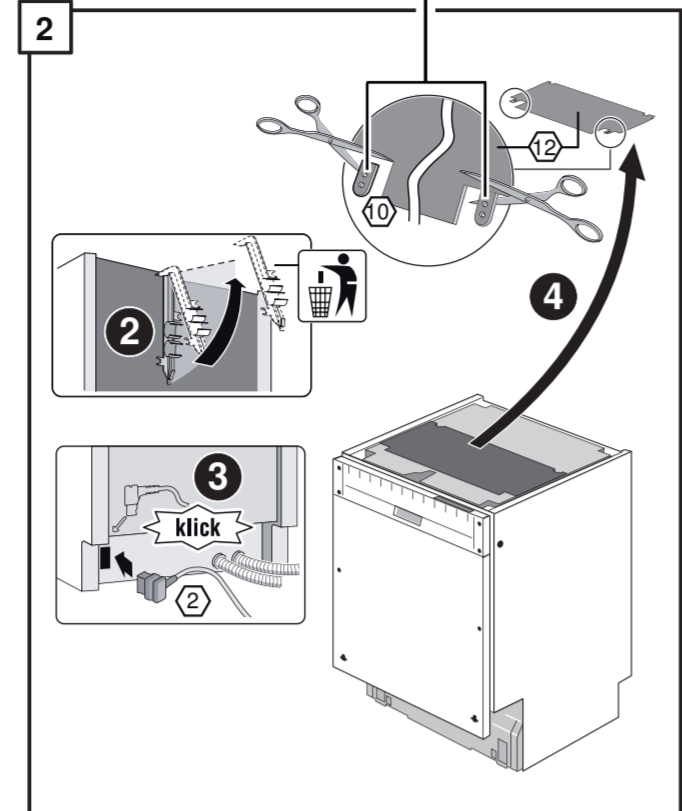

1
6
7a

8a

9a

10

nicht einklemmen
do not pinch
ne pas coincer
No doblar

verspannen
brace
caler verticalement
Enrasar

einstellen
adjust
régler
ajustar

Scheibe entfernen
remove disc
enlever le disque
Eliminar disco

Dichtheit nach einem Spülgang prüfen.
Check for leaks after one wash cycle.
Vérifiez l'étanchéité après un lavage.
Verificar la estanqueidad tras un ciclo de lavado

c =	d =
700 mm	≥ 30 mm
710 mm	≥ 20 mm
720 mm	≥ 10 mm
730 - 775 mm	≥ 0 mm

EU * Mat.-Nr. 1202522

GB * Mat.-Nr. 00644534

Mat.-Nr. 00657927