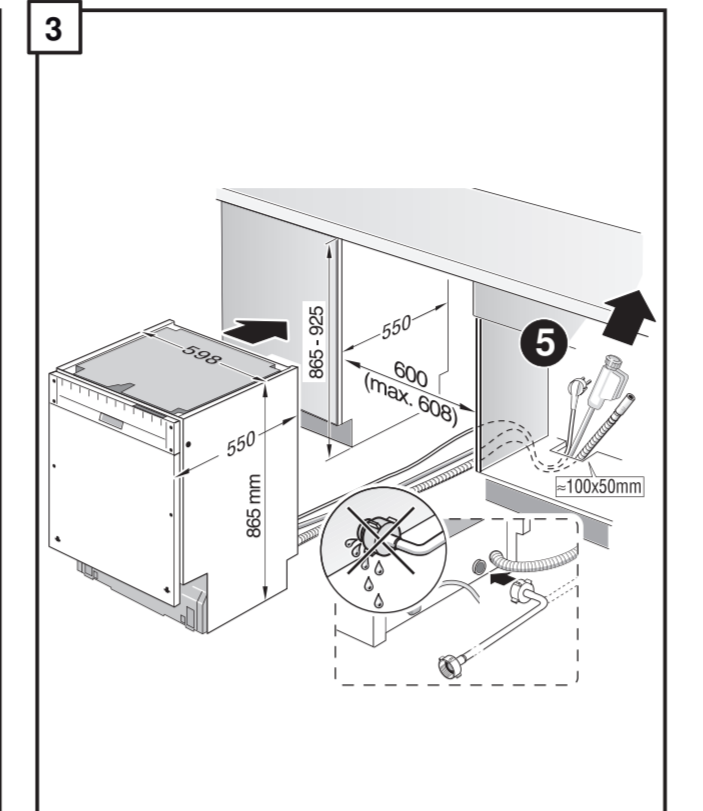

1
6
7a

8a

9a

10

nicht einklemmen
do not pinch
ne pas coincer
No doblar

verspannen
brace
caler verticalement
Enrasar

einstellen
adjust
régler
ajustar

Scheibe entfernen
remove disc
enlever le disque
Eliminar disco

Dichtheit nach einem Spülgang prüfen.
Check for leaks after one wash cycle.
Vérifiez l'étanchéité après un lavage.
Verificar la estanqueidad tras un ciclo de lavado

c =	d =
700 mm	≥ 30 mm
710 mm	≥ 20 mm
720 mm	≥ 10 mm
730 - 775 mm	≥ 0 mm

EU * Mat.-Nr. 1202522

GB * Mat.-Nr. 00644534

Mat.-Nr. 00657927