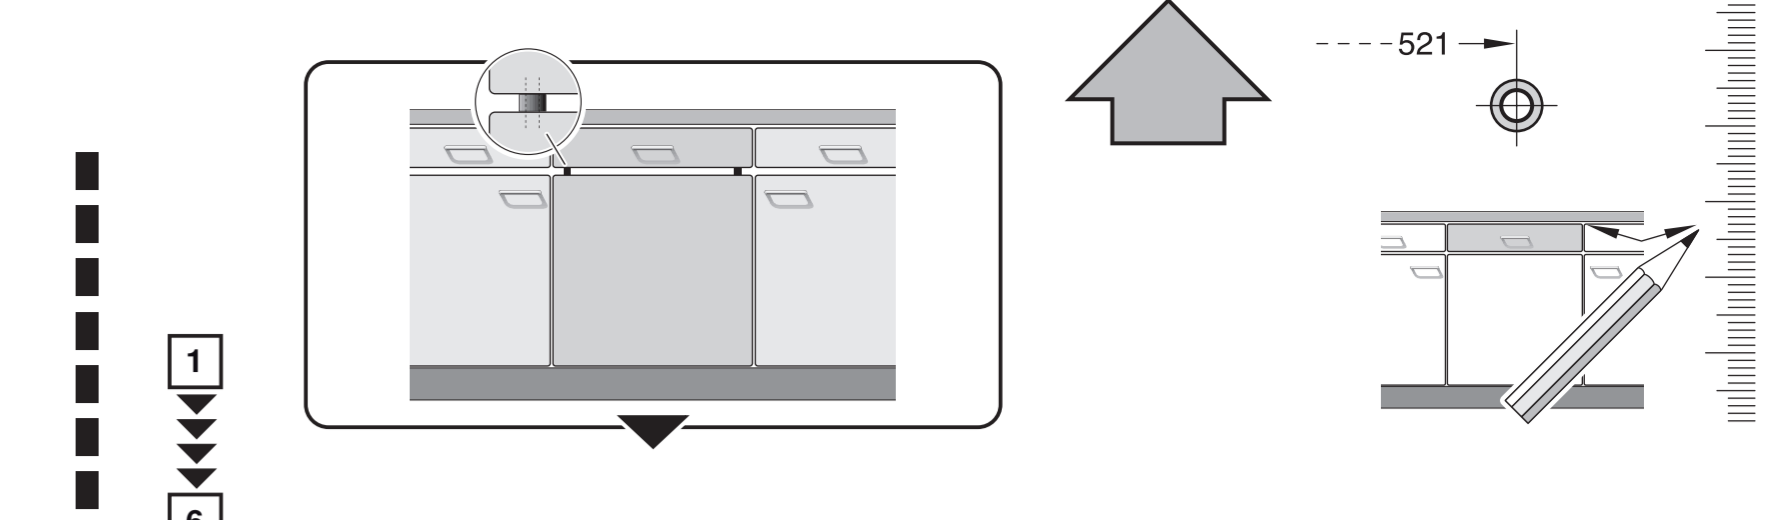

1
6
7a

8a

9a

10

nicht einklemmen
do not pinch
ne pas coincer
No doblar

verspannen
brace
caler verticalement
Enrasar

einstellen
adjust
régler
ajustar

Scheibe entfernen
remove disc
enlever le disque
Eliminar disco

Dichtheit nach einem Spülgang prüfen.
Check for leaks after one wash cycle.
Vérifiez l'étanchéité après un lavage.
Verificar la estanqueidad tras un ciclo de lavado

c =	d =
700 mm	≥ 30 mm
710 mm	≥ 20 mm
720 mm	≥ 10 mm
730 - 775 mm	≥ 0 mm

EU * Mat.-Nr. 1202522

GB * Mat.-Nr. 00644534

Mat.-Nr. 00657927