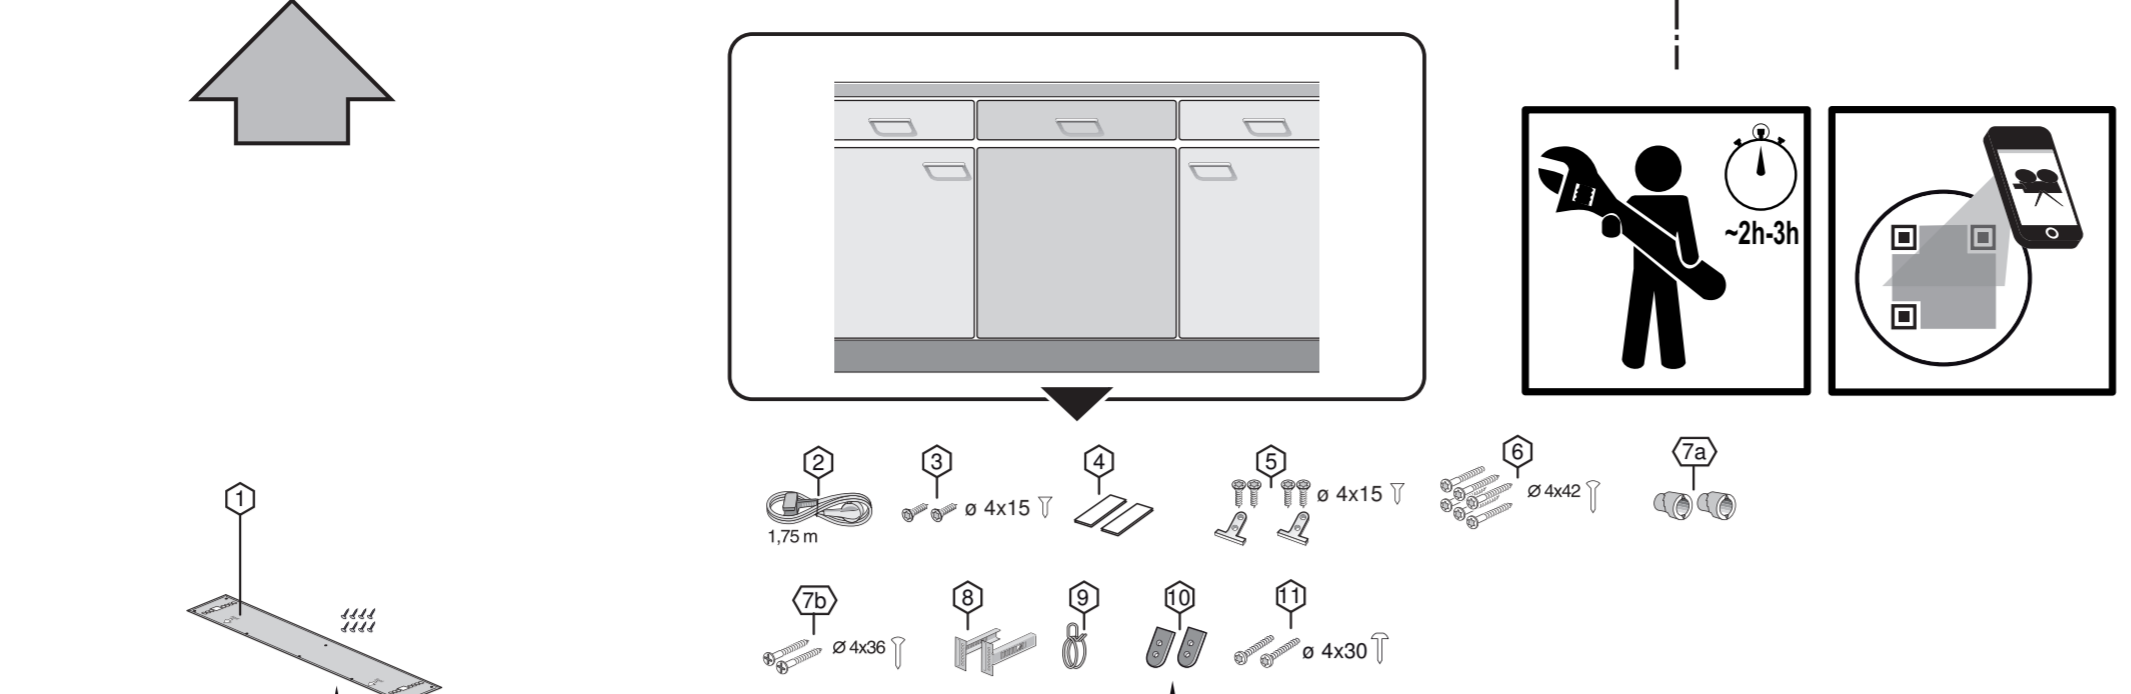

1
6
7a

8a

9a

10

nicht einklemmen
do not pinch
ne pas coincer
No doblar

verspannen
brace
caler verticalement
Enrasar

einstellen
adjust
régler
ajustar

Scheibe entfernen
remove disc
enlever le disque
Eliminar disco

Dichtheit nach einem Spülgang prüfen.
Check for leaks after one wash cycle.
Vérifiez l'étanchéité après un lavage.
Verificar la estanqueidad tras un ciclo de lavado

c =	d =
700 mm	≥ 30 mm
710 mm	≥ 20 mm
720 mm	≥ 10 mm
730 - 775 mm	≥ 0 mm

EU * Mat.-Nr. 1202522

GB * Mat.-Nr. 00644534

Mat.-Nr. 00657927