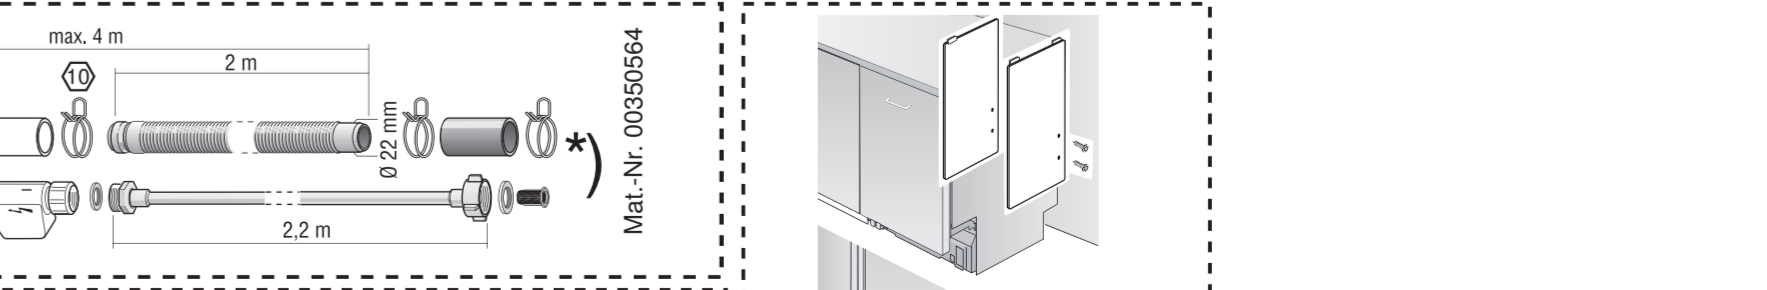

1
6
7a

8a

9a

10

nicht einklemmen
do not pinch
ne pas coincer
No doblar

verspannen
brace
caler verticalement
Enrasar

einstellen
adjust
régler
ajustar

Scheibe entfernen
remove disc
enlever le disque
Eliminar disco

Dichtheit nach einem Spülgang prüfen.
Check for leaks after one wash cycle.
Vérifiez l'étanchéité après un lavage.
Verificar la estanqueidad tras un ciclo de lavado

c =	d =
700 mm	≥ 30 mm
710 mm	≥ 20 mm
720 mm	≥ 10 mm
730 - 775 mm	≥ 0 mm

EU * Mat.-Nr. 1202522

GB * Mat.-Nr. 00644534

Mat.-Nr. 00657927