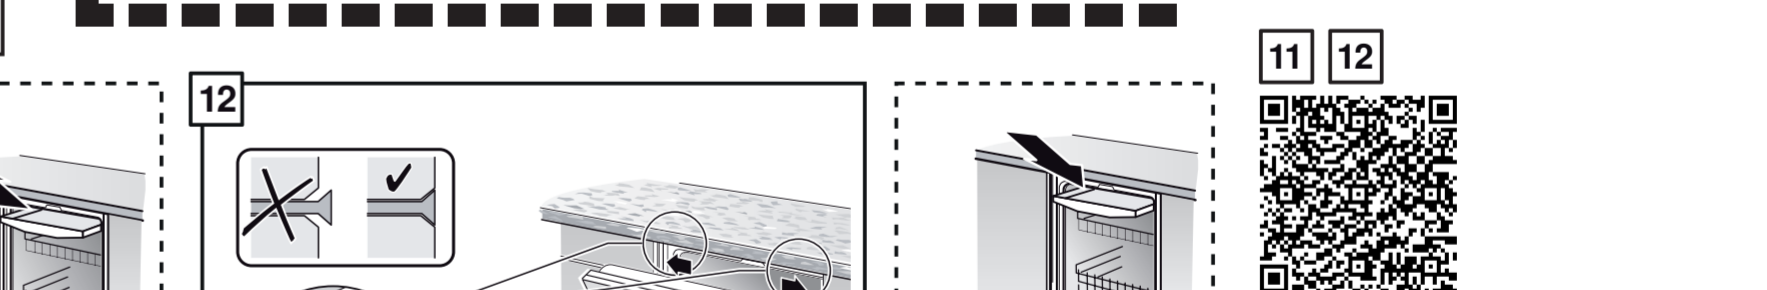

1
6
7a

8a

9a

10

nicht einklemmen
do not pinch
ne pas coincer
No doblar

verspannen
brace
caler verticalement
Enrasar

einstellen
adjust
régler
ajustar

Scheibe entfernen
remove disc
enlever le disque
Eliminar disco

Dichtheit nach einem Spülgang prüfen.
Check for leaks after one wash cycle.
Vérifiez l'étanchéité après un lavage.
Verificar la estanqueidad tras un ciclo de lavado

c =	d =
700 mm	≥ 30 mm
710 mm	≥ 20 mm
720 mm	≥ 10 mm
730 - 775 mm	≥ 0 mm

EU * Mat.-Nr. 1202522

GB * Mat.-Nr. 00644534

Mat.-Nr. 00657927