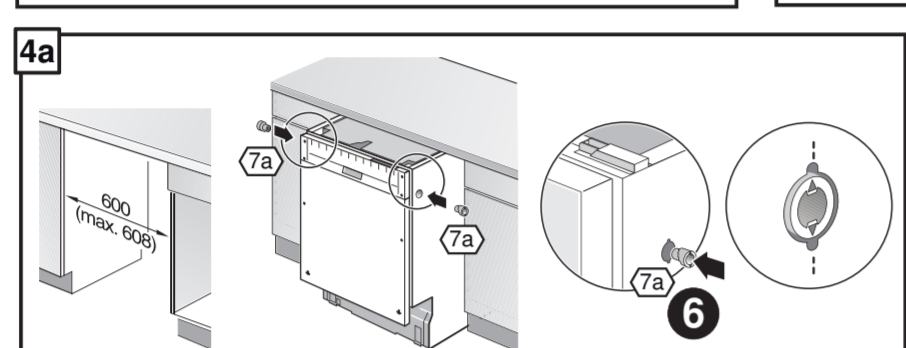

1
6
7a

8a

9a

10

nicht einklemmen
do not pinch
ne pas coincer
No doblar

verspannen
brace
caler verticalement
Enrasar

einstellen
adjust
régler
ajustar

Scheibe entfernen
remove disc
enlever le disque
Eliminar disco

Dichtheit nach einem Spülgang prüfen.
Check for leaks after one wash cycle.
Vérifiez l'étanchéité après un lavage.
Verificar la estanqueidad tras un ciclo de lavado

c =	d =
700 mm	≥ 30 mm
710 mm	≥ 20 mm
720 mm	≥ 10 mm
730 - 775 mm	≥ 0 mm

EU * Mat.-Nr. 1202522

GB * Mat.-Nr. 00644534

Mat.-Nr. 00657927