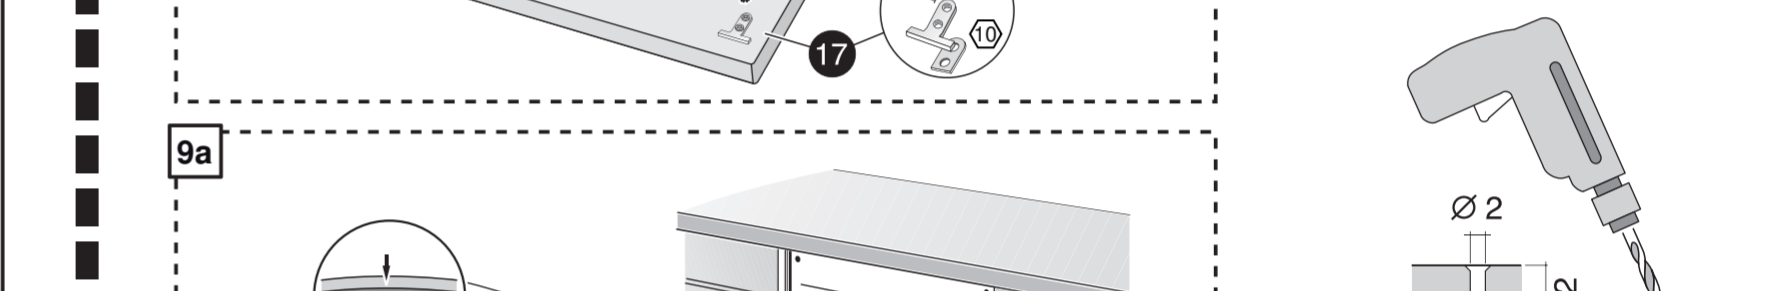

1
6
7a

8a

9a

10

nicht einklemmen
do not pinch
ne pas coincer
No doblar

verspannen
brace
caler verticalement
Enrasar

einstellen
adjust
régler
ajustar

Scheibe entfernen
remove disc
enlever le disque
Eliminar disco

Dichtheit nach einem Spülgang prüfen.
Check for leaks after one wash cycle.
Vérifiez l'étanchéité après un lavage.
Verificar la estanqueidad tras un ciclo de lavado

c =	d =
700 mm	≥ 30 mm
710 mm	≥ 20 mm
720 mm	≥ 10 mm
730 - 775 mm	≥ 0 mm

EU * Mat.-Nr. 1202522

GB * Mat.-Nr. 00644534

Mat.-Nr. 00657927