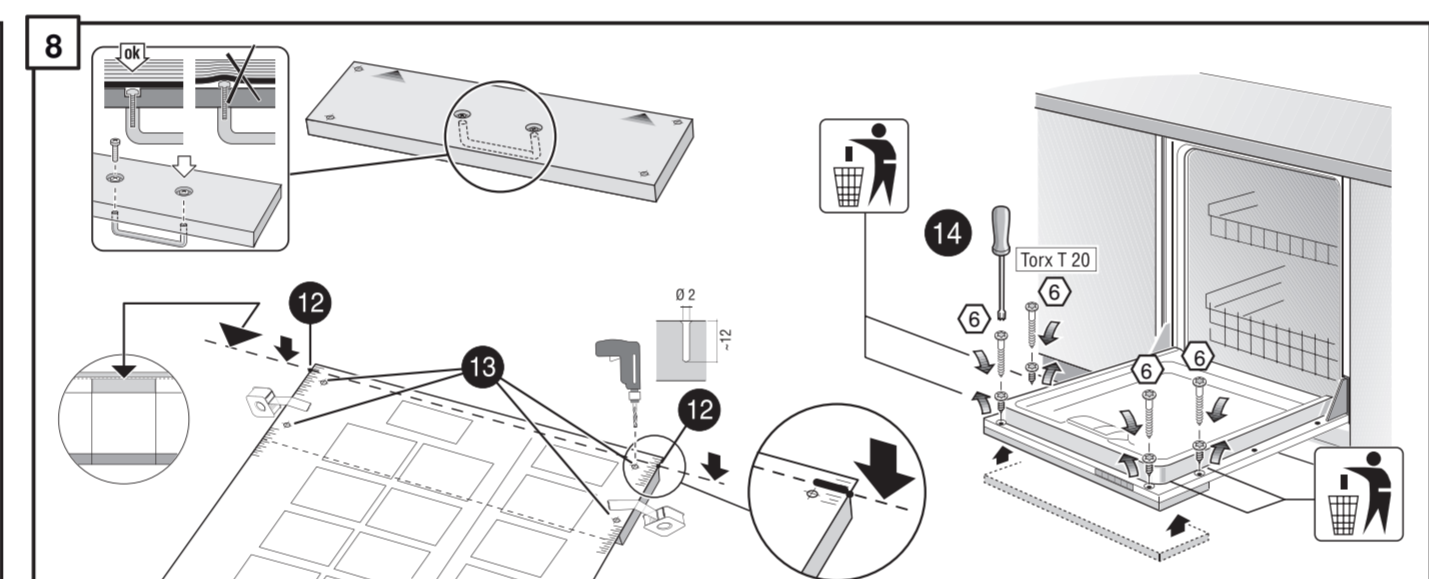

1
6
7a

8a

9a

10

nicht einklemmen
do not pinch
ne pas coincer
No doblar

verspannen
brace
caler verticalement
Enrasar

einstellen
adjust
régler
ajustar

Scheibe entfernen
remove disc
enlever le disque
Eliminar disco

Dichtheit nach einem Spülgang prüfen.
Check for leaks after one wash cycle.
Vérifiez l'étanchéité après un lavage.
Verificar la estanqueidad tras un ciclo de lavado

c =	d =
700 mm	≥ 30 mm
710 mm	≥ 20 mm
720 mm	≥ 10 mm
730 - 775 mm	≥ 0 mm

EU * Mat.-Nr. 1202522

GB * Mat.-Nr. 00644534

Mat.-Nr. 00657927