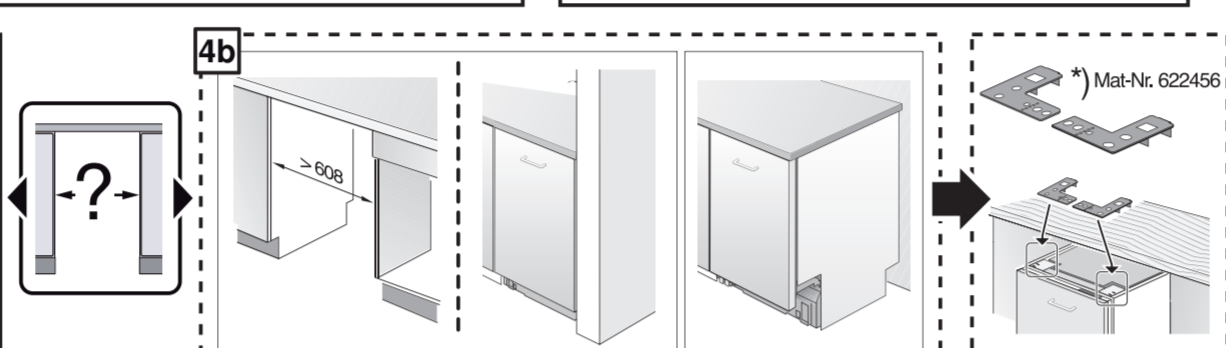

1
6
7a

8a

9a

10

nicht einklemmen
do not pinch
ne pas coincer
No doblar

verspannen
brace
caler verticalement
Enrasar

einstellen
adjust
régler
ajustar

Scheibe entfernen
remove disc
enlever le disque
Eliminar disco

Dichtheit nach einem Spülgang prüfen.
Check for leaks after one wash cycle.
Vérifiez l'étanchéité après un lavage.
Verificar la estanqueidad tras un ciclo de lavado

c =	d =
700 mm	≥ 30 mm
710 mm	≥ 20 mm
720 mm	≥ 10 mm
730 - 775 mm	≥ 0 mm

EU * Mat.-Nr. 1202522

GB * Mat.-Nr. 00644534

Mat.-Nr. 00657927