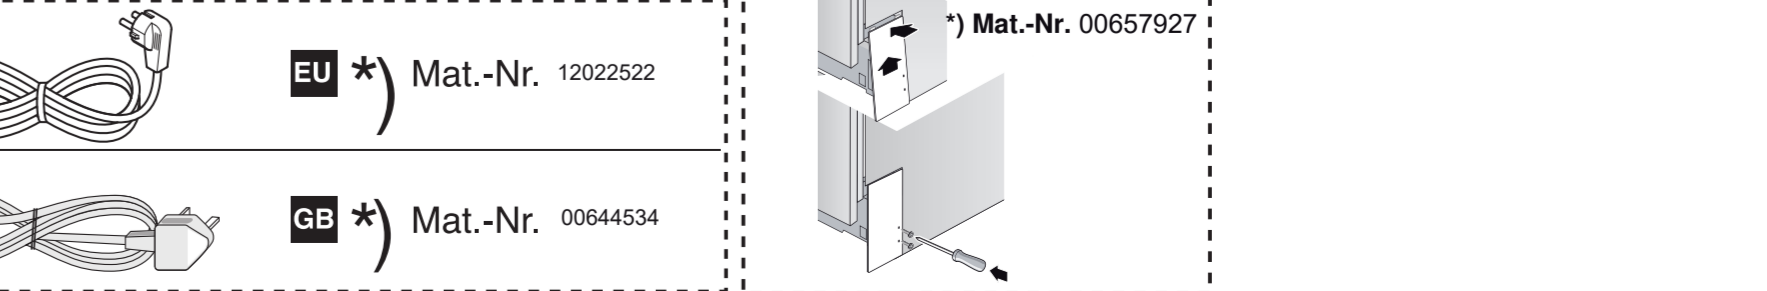

1
6
7a

8a

9a

10

nicht einklemmen
do not pinch
ne pas coincer
No doblar

verspannen
brace
caler verticalement
Enrasar

einstellen
adjust
régler
ajustar

Scheibe entfernen
remove disc
enlever le disque
Eliminar disco

Dichtheit nach einem Spülgang prüfen.
Check for leaks after one wash cycle.
Vérifiez l'étanchéité après un lavage.
Verificar la estanqueidad tras un ciclo de lavado

c =	d =
700 mm	≥ 30 mm
710 mm	≥ 20 mm
720 mm	≥ 10 mm
730 - 775 mm	≥ 0 mm

EU * Mat.-Nr. 1202522

GB * Mat.-Nr. 00644534

Mat.-Nr. 00657927