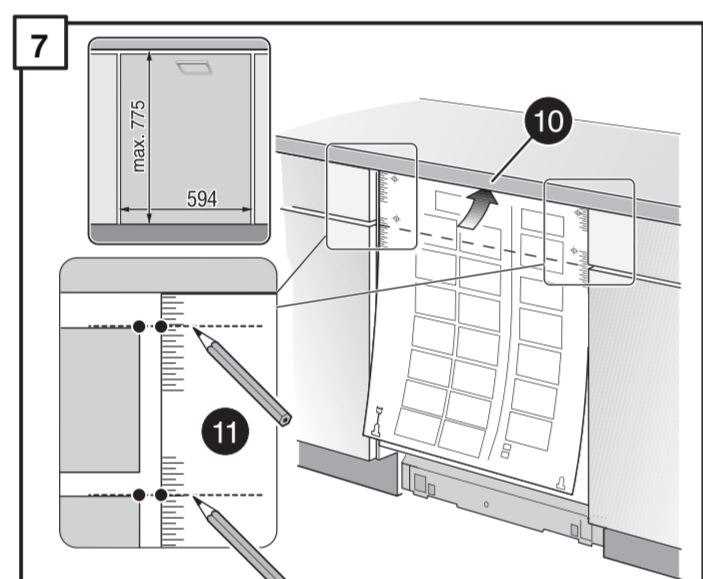

1
6
7a

8a

9a

10

nicht einklemmen
do not pinch
ne pas coincer
No doblar

verspannen
brace
caler verticalement
Enrasar

einstellen
adjust
régler
ajustar

Scheibe entfernen
remove disc
enlever le disque
Eliminar disco

Dichtheit nach einem Spülgang prüfen.
Check for leaks after one wash cycle.
Vérifiez l'étanchéité après un lavage.
Verificar la estanqueidad tras un ciclo de lavado

c =	d =
700 mm	≥ 30 mm
710 mm	≥ 20 mm
720 mm	≥ 10 mm
730 - 775 mm	≥ 0 mm

EU * Mat.-Nr. 1202522

GB * Mat.-Nr. 00644534

Mat.-Nr. 00657927