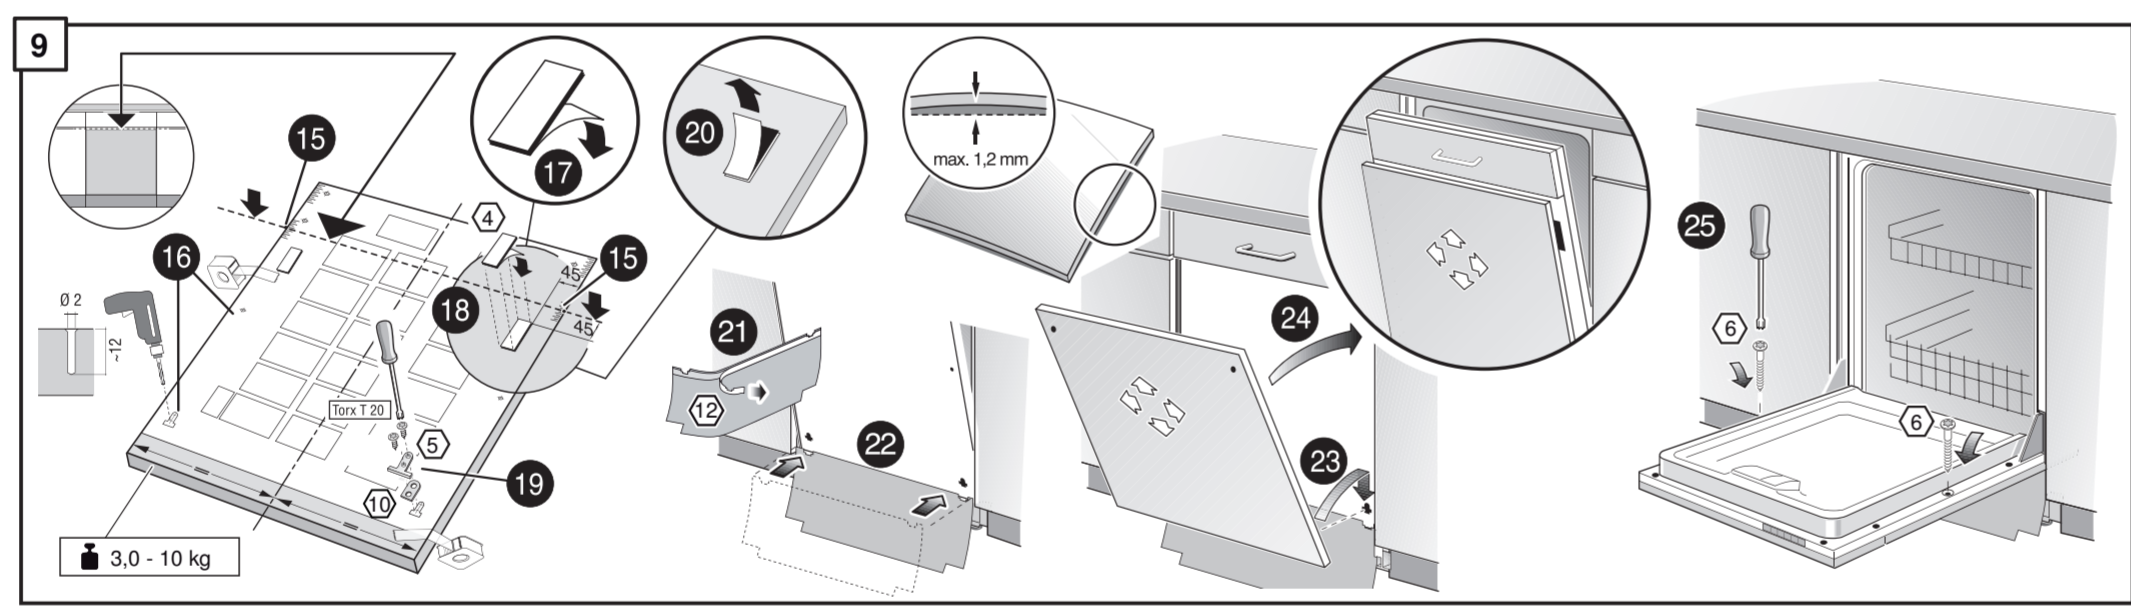

1
6
7a

8a

9a

10

nicht einklemmen
do not pinch
ne pas coincer
No doblar

verspannen
brace
caler verticalement
Enrasar

einstellen
adjust
régler
ajustar

Scheibe entfernen
remove disc
enlever le disque
Eliminar disco

Dichtheit nach einem Spülgang prüfen.
Check for leaks after one wash cycle.
Vérifiez l'étanchéité après un lavage.
Verificar la estanqueidad tras un ciclo de lavado

c =	d =
700 mm	≥ 30 mm
710 mm	≥ 20 mm
720 mm	≥ 10 mm
730 - 775 mm	≥ 0 mm

EU * Mat.-Nr. 1202522

GB * Mat.-Nr. 00644534

Mat.-Nr. 00657927