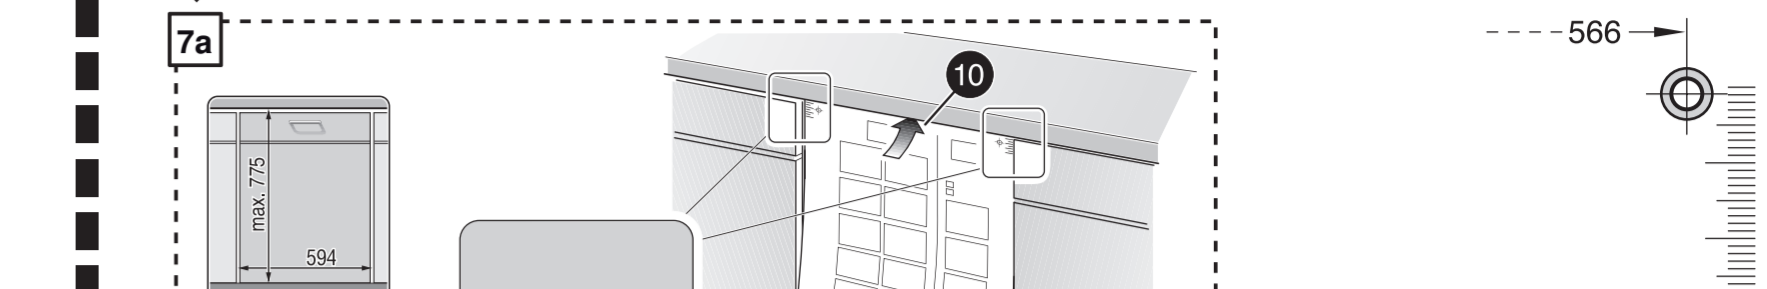

1
6
7a

8a

9a

10

nicht einklemmen
do not pinch
ne pas coincer
No doblar

verspannen
brace
caler verticalement
Enrasar

einstellen
adjust
régler
ajustar

Scheibe entfernen
remove disc
enlever le disque
Eliminar disco

Dichtheit nach einem Spülgang prüfen.
Check for leaks after one wash cycle.
Vérifiez l'étanchéité après un lavage.
Verificar la estanqueidad tras un ciclo de lavado

c =	d =
700 mm	≥ 30 mm
710 mm	≥ 20 mm
720 mm	≥ 10 mm
730 - 775 mm	≥ 0 mm

EU * Mat.-Nr. 1202522

GB * Mat.-Nr. 00644534

Mat.-Nr. 00657927