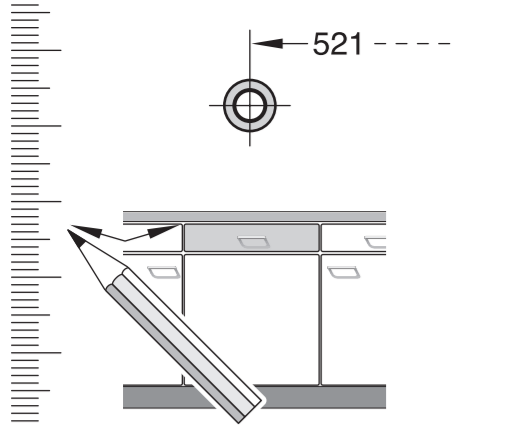

1
6
7a

8a

9a

10

nicht einklemmen
do not pinch
ne pas coincer
No doblar

verspannen
brace
caler verticalement
Enrasar

einstellen
adjust
régler
ajustar

Scheibe entfernen
remove disc
enlever le disque
Eliminar disco

Dichtheit nach einem Spülgang prüfen.
Check for leaks after one wash cycle.
Vérifiez l'étanchéité après un lavage.
Verificar la estanqueidad tras un ciclo de lavado

c =	d =
700 mm	≥ 30 mm
710 mm	≥ 20 mm
720 mm	≥ 10 mm
730 - 775 mm	≥ 0 mm

EU * Mat.-Nr. 1202522

GB * Mat.-Nr. 00644534

Mat.-Nr. 00657927