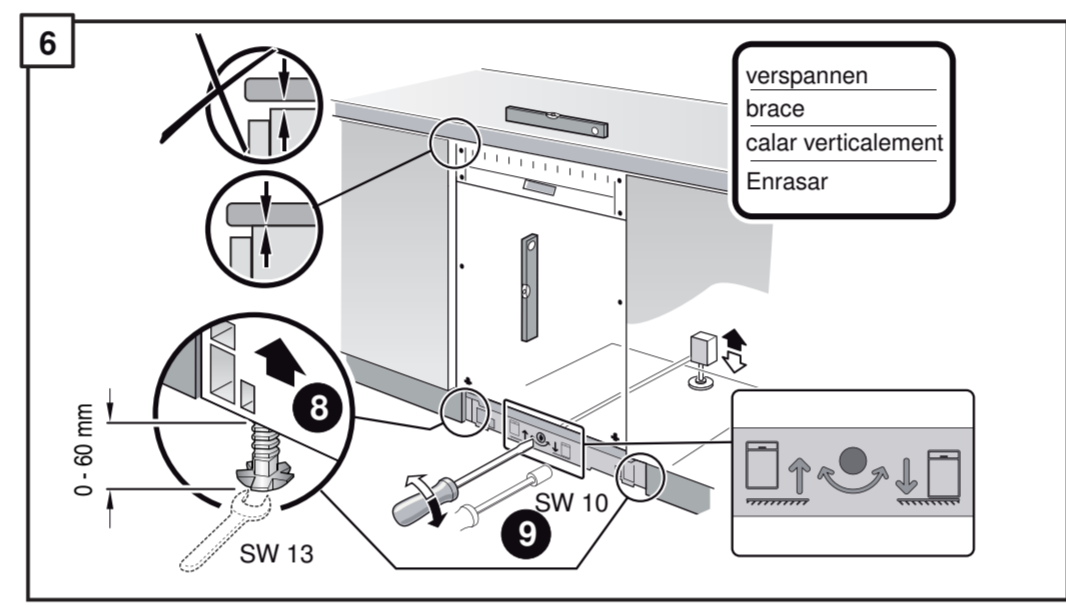

1
6
7a

8a

9a

10

nicht einklemmen
do not pinch
ne pas coincer
No doblar

verspannen
brace
caler verticalement
Enrasar

einstellen
adjust
régler
ajustar

Scheibe entfernen
remove disc
enlever le disque
Eliminar disco

Dichtheit nach einem Spülgang prüfen.
Check for leaks after one wash cycle.
Vérifiez l'étanchéité après un lavage.
Verificar la estanqueidad tras un ciclo de lavado

c =	d =
700 mm	≥ 30 mm
710 mm	≥ 20 mm
720 mm	≥ 10 mm
730 - 775 mm	≥ 0 mm

EU * Mat.-Nr. 1202522

GB * Mat.-Nr. 00644534

Mat.-Nr. 00657927