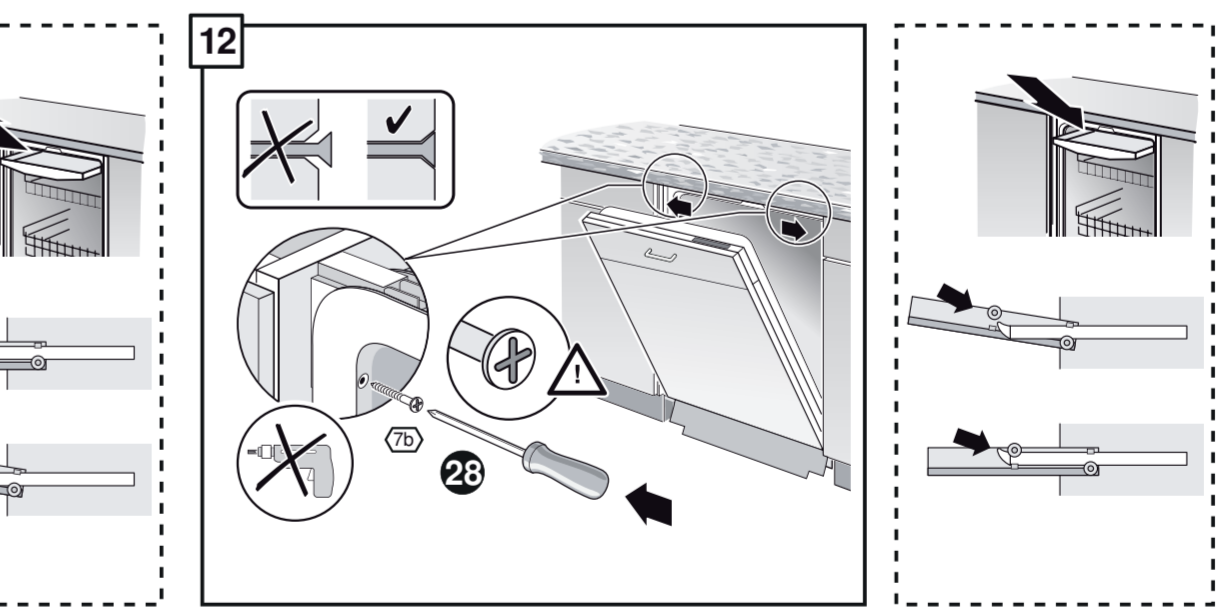

1
6
7a

8a

9a

10

nicht einklemmen
do not pinch
ne pas coincer
No doblar

verspannen
brace
caler verticalement
Enrasar

einstellen
adjust
régler
ajustar

Scheibe entfernen
remove disc
enlever le disque
Eliminar disco

Dichtheit nach einem Spülgang prüfen.
Check for leaks after one wash cycle.
Vérifiez l'étanchéité après un lavage.
Verificar la estanqueidad tras un ciclo de lavado

c =	d =
700 mm	≥ 30 mm
710 mm	≥ 20 mm
720 mm	≥ 10 mm
730 - 775 mm	≥ 0 mm

EU * Mat.-Nr. 1202522

GB * Mat.-Nr. 00644534

Mat.-Nr. 00657927