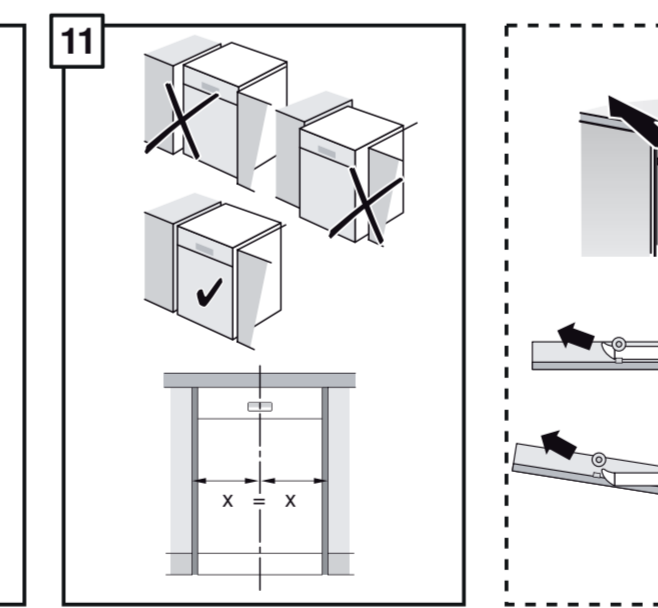

1
6
7a

8a

9a

10

nicht einklemmen
do not pinch
ne pas coincer
No doblar

verspannen
brace
caler verticalement
Enrasar

einstellen
adjust
régler
ajustar

Scheibe entfernen
remove disc
enlever le disque
Eliminar disco

Dichtheit nach einem Spülgang prüfen.
Check for leaks after one wash cycle.
Vérifiez l'étanchéité après un lavage.
Verificar la estanqueidad tras un ciclo de lavado

c =	d =
700 mm	≥ 30 mm
710 mm	≥ 20 mm
720 mm	≥ 10 mm
730 - 775 mm	≥ 0 mm

EU * Mat.-Nr. 1202522

GB * Mat.-Nr. 00644534

Mat.-Nr. 00657927