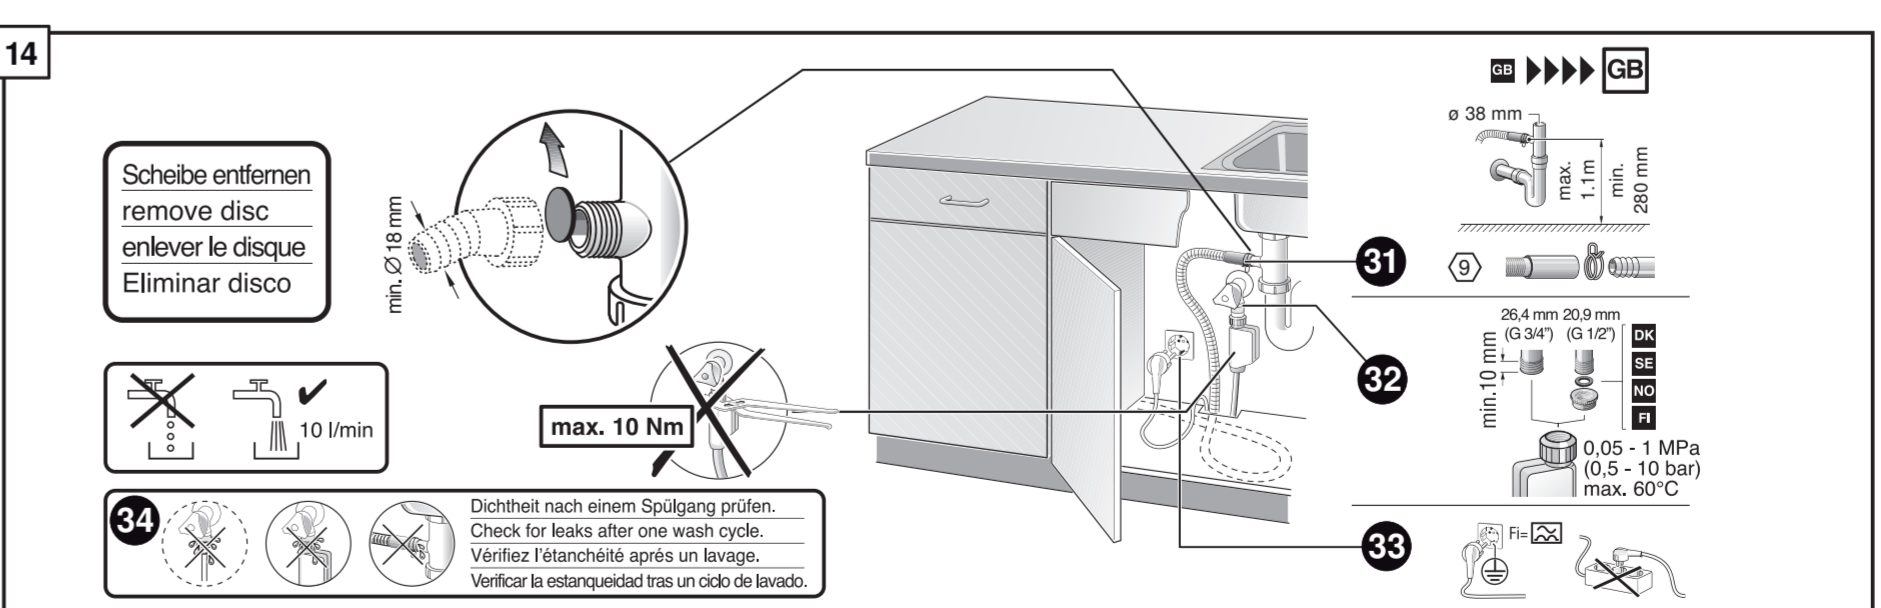

1
6
7a

8a

9a

10

nicht einklemmen
do not pinch
ne pas coincer
No doblar

verspannen
brace
caler verticalement
Enrasar

einstellen
adjust
régler
ajustar

Scheibe entfernen
remove disc
enlever le disque
Eliminar disco

Dichtheit nach einem Spülgang prüfen.
Check for leaks after one wash cycle.
Vérifiez l'étanchéité après un lavage.
Verificar la estanqueidad tras un ciclo de lavado

c =	d =
700 mm	≥ 30 mm
710 mm	≥ 20 mm
720 mm	≥ 10 mm
730 - 775 mm	≥ 0 mm

EU * Mat.-Nr. 1202522

GB * Mat.-Nr. 00644534

Mat.-Nr. 00657927