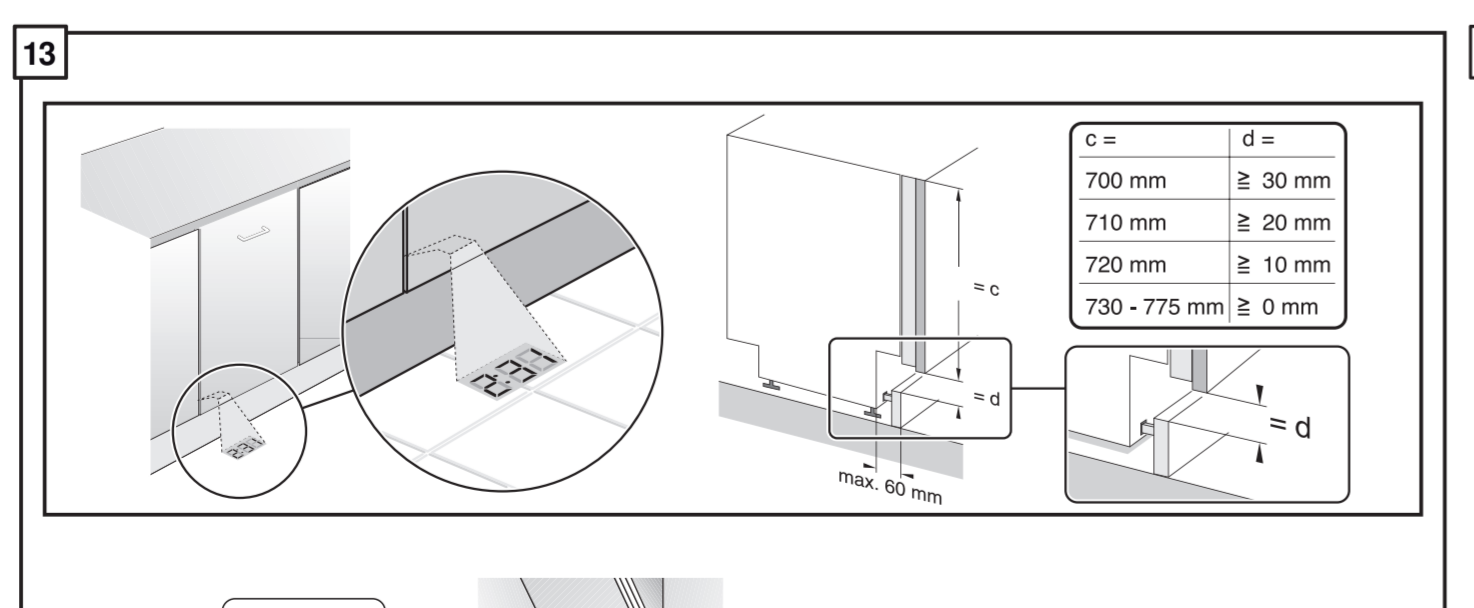

1
6
7a

8a

9a

10

nicht einklemmen
do not pinch
ne pas coincer
No doblar

verspannen
brace
caler verticalement
Enrasar

einstellen
adjust
régler
ajustar

Scheibe entfernen
remove disc
enlever le disque
Eliminar disco

Dichtheit nach einem Spülgang prüfen.
Check for leaks after one wash cycle.
Vérifiez l'étanchéité après un lavage.
Verificar la estanqueidad tras un ciclo de lavado

c =	d =
700 mm	≥ 30 mm
710 mm	≥ 20 mm
720 mm	≥ 10 mm
730 - 775 mm	≥ 0 mm

EU * Mat.-Nr. 1202522

GB * Mat.-Nr. 00644534

Mat.-Nr. 00657927