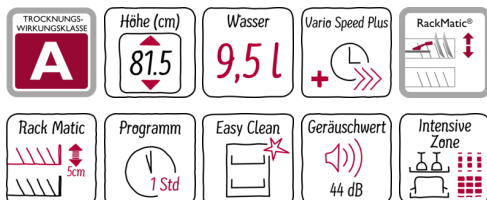

N 50
 GI 4603 IW
 S413160W3E - GI 4603 IW
 GESCHIRRSPÜLER 60 CM
 INTEGRIERBAR - WEIß

A++

Der Geschirrspüler lässt sich flexibel beladen und entfernt auch hartnäckigen Schmutz.

- ✓ Flex 2-Körbe mit vielen anpassbaren Klappenelementen für komfortables Beladen
- ✓ Chef 70° – das Profi-Programm bei hartnäckigem Schmutz an Töpfen und Auflaufformen
- ✓ Mit nur 44 dB leise beim Spülen
- ✓ Mit Energieeffizienzklasse A++ sehr sparsam im Verbrauch
- ✓ AquaStop für eine lebenslange Garantie gegen Wasserschäden

Programme und Sonderfunktionen

- EasyClean
- Programmdauer im Programm Eco 50 °C: 210 min
- Dauer des nicht ausgeschalteten Zustands: 0 min

Korbssystem

- 6 Programme: Chef 70 °C, Auto 45-65 °C, Eco 50 °C, Glas 40 °C, 1h 65 °C, Vorspülen
- 3 Sonderfunktionen: VarioSpeedPlus, Intensive Zone, Extra Trocknen
- Flex 2 Korbssystem mit verstellbaren Elementen in rot
- Höhenverstellbarer Oberkorb mit RackMatic® (3-stufig)
- Klappbare Tellerhaltereihe im Oberkorb (2x)
- Klappbare Tellerhaltereihe im Unterkorb (4x)
- Besteckablage im Oberkorb
- VarioBesteckkorb im Unterkorb