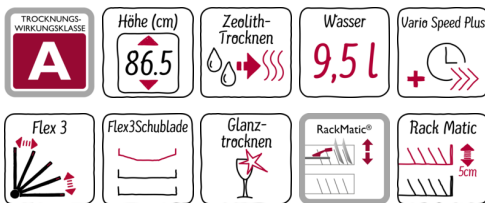

N 70
 GH 6801 TN
 S426T80S1E - GH 6801 TN
 GESCHIRRSPÜLER 60 CM
 INTEGRIERBAR - EDELSTAHL

A+++

Der extra hohe Geschirrspüler mit Besteckschublade lässt sich äußerst flexibel beladen und trocknet das Geschirr besonders zuverlässig.

Ausstattung

Technische Daten

Wasserverbrauch (l) : 9,5
 Bauform : Eingebaut
 Höhe der Arbeitsplatte (mm) : 865
 Nischenmaße (H x B x T) (mm) : 865-925 x 600 x 573
 Tiefe Produkt bei geöffneter Tür (90°) (mm) : 1200
 Höhenverstellbare Füße : Ja - nur vorne
 Höhenverstellung Füße maximal (mm) : 60
 Verstellbarer Sockel : Horizontal und Vertikal
 Nettogewicht (kg) : 48,9
 Bruttogewicht (kg) : 51,0
 Anschlusswert (W) : 2400
 Absicherung (A) : 10
 Spannung (V) : 220-240
 Frequenz (Hz) : 50; 60
 Länge Anschlusskabel (cm) : 175
 Steckerart : Schuko-/Gardy.m.Erdung
 Länge Zulaufschlauch (cm) : 140
 Länge Ablaufschlauch (cm) : 190
 EAN-Nummer : 4242004213215
 Anzahl Maßgedecke : 14
 Energieeffizienzklasse (2010/30/EC) : A+++
 Jährlicher Energieverbrauch (kWh/annum) - neu (2010/30/EC) : 237
 Energieverbrauch (kWh) : 0,83
 Leistungsaufnahme im unausgeschalteten Zustand (W) (2010/30/EC) : 0,50
 Energieverbrauch im ausgeschalteten Modus (W) - neu (2010/30/EC) : 0,50
 Jährlicher Wasserverbrauch (l/annum) - neu (2010/30/EC) : 2660
 Trocknungsklasse : A
 Vergleichsprogramm : Eco
 Programmdauer Vergleichsprogramm (min) : 195
 Schallleistung (dB(A) re 1 pW) : 42
 Art der Installation : Integrierbar

Technische Daten

- Neff AquaStop®
- Wärmetauscher
- Tastensperre
- ServoSchloss
- Inkl. Dampfschutz-Blech
- Innenbehälter/ Boden: Edelstahl/Edelstahl
- Selbstreinigendes Sieb mit 3-fach Wellen-Filtersystem
- Gerätemaße (H x B x T): 86,5 cm x 59,8 cm x 57,3 cm