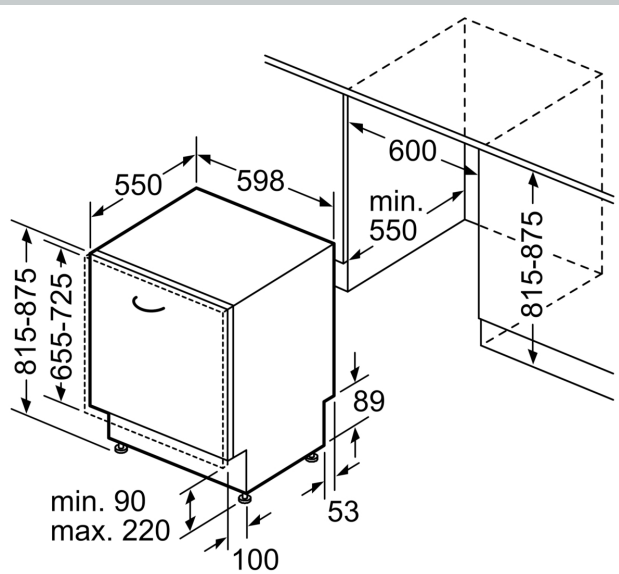

Energieeffizienzklasse:E
 Energieverbrauch des Eco 50°C Programm pro 100 Betriebszyklen:
92 kWh
 Höchste Anzahl von Maßgedecken (EU 2017/1369): 12
 Wasserverbrauch in Litern im Eco 50°C Programm pro
 Betriebszyklus (EU 2017/1369): 10.5 l
 Programmdauer (EU 2017/1369): 4:30 h
 Geräuschkennwert: 48 dB(A) re 1pW
 Geräusch-Effizienzklasse: C
 Bauform: Einbau
 Höhe der Arbeitsplatte: 0 mm
 Abmessungen des Gerätes: 815 x 598 x 550 mm
 Nischenmaße für Installation (H x B x T): .815-875 x 600 x 550 mm
 Tiefe bei geöffneter Tür (90°): 1150 mm
 Höhenverstellbare Füße: Ja - alle von vorne
 Höhenverstellung max.: 60 mm
 Verstellbarer Sockel: Horizontal und Vertikal
 Nettogewicht: 31.5 kg
 Bruttogewicht: 33.7 kg
 Anschlusswert: 2400 W
 Absicherung: 10 A
 Spannung: 220-240 V
 Frequenz: 50; 60 Hz
 Reparaturindex: 8.7
 Länge Anschlusskabel: 175.0 cm
 Steckerart: Schuko-/Gardym.Erdung
 Länge Zulaufschlauch: 165 cm
 Länge Ablaufschlauch: 190 cm
 EAN-Nummer: 4242004253372
 Gerätetyp: Vollintegriert

- Aqua Stop: eine Neff Garantie bei Wasserschäden - ein Geräteleben lang*
- Integrierter Glasschutz
- Inkl. Dampfschutz für die Arbeitsplatte
- Gerätemaße (H x B x T): 81.5 cm x 59.8 cm x 55.0 cm

¹ auf einer Energieeffizienzklassen-Skala von A bis G

N 30, GESCHIRRSPÜLER VOLLINTEGRIERBAR, 60
CM
S1531TX05E

Maße in mm

⚡ Steckdose
() Werte mit Verlängerungssatz

Maße in mm