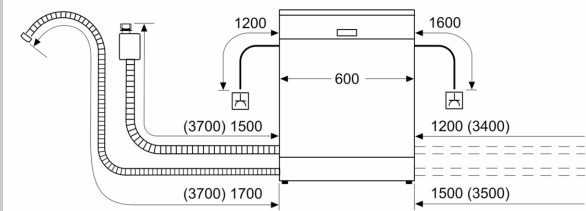

Energieeffizienzklasse:E
 Energieverbrauch des Eco 50°C Programm pro 100 Betriebszyklen:
92 kWh
 Höchste Anzahl von Maßgedecken (EU 2017/1369): 12
 Wasserverbrauch in Litern im Eco 50°C Programm pro
 Betriebszyklus (EU 2017/1369): 10.5 l
 Programmdauer (EU 2017/1369): 4:30 h
 Geräuschkennwert: 48 dB(A) re 1pW
 Geräusch-Effizienzklasse: C
 Bauform: Einbau
 Höhe der Arbeitsplatte: 0 mm
 Abmessungen des Gerätes: 815 x 598 x 550 mm
 Nischenmaße für Installation (H x B x T): .815-875 x 600 x 550 mm
 Tiefe bei geöffneter Tür (90°): 1150 mm
 Höhenverstellbare Füße: Ja - alle von vorne
 Höhenverstellung max.: 60 mm
 Verstellbarer Sockel: Horizontal und Vertikal
 Nettogewicht: 31.5 kg
 Bruttogewicht: 33.7 kg
 Anschlusswert: 2400 W
 Absicherung: 10 A
 Spannung: 220-240 V
 Frequenz: 50; 60 Hz
 Reparaturindex: 8.7
 Länge Anschlusskabel: 175.0 cm
 Steckerart: Schuko-/Gardym.Erdung
 Länge Zulaufschlauch: 165 cm
 Länge Ablaufschlauch: 190 cm
 EAN-Nummer: 4242004253372
 Gerätetyp: Vollintegriert

- Aqua Stop: eine Neff Garantie bei Wasserschäden - ein Geräteleben lang*
- Integrierter Glasschutz
- Inkl. Dampfschutz für die Arbeitsplatte
- Gerätemaße (H x B x T): 81.5 cm x 59.8 cm x 55.0 cm

¹ auf einer Energieeffizienzklassen-Skala von A bis G

N 30, GESCHIRRSPÜLER VOLLINTEGRIERBAR, 60
CM
S1531TX05E

Maße in mm

⚡ Steckdose
() Werte mit Verlängerungssatz

Maße in mm